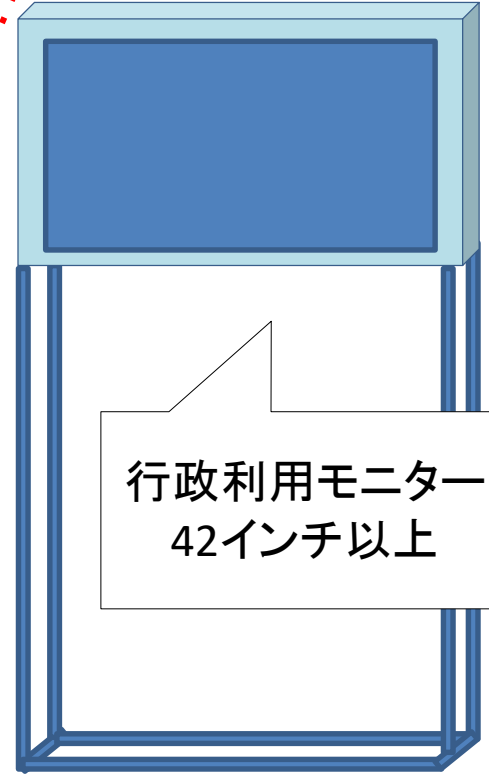

＜1階ロビー設置サイズ上限＞

高さ2,800mm × 幅1,700mm × 奥行300mm

行政利用部分

行政利用モニター
42インチ以上

広告利用部分

広告掲載面上限
縦1,100mm × 横650mm

行政利用部分

行政利用モニター
42インチ以上

＜入口付近設置サイズ上限＞

高さ2,100mm × 幅1,200mm × 奥行300mm

広告利用部分は行政利用部分の合計面積を超えないもの