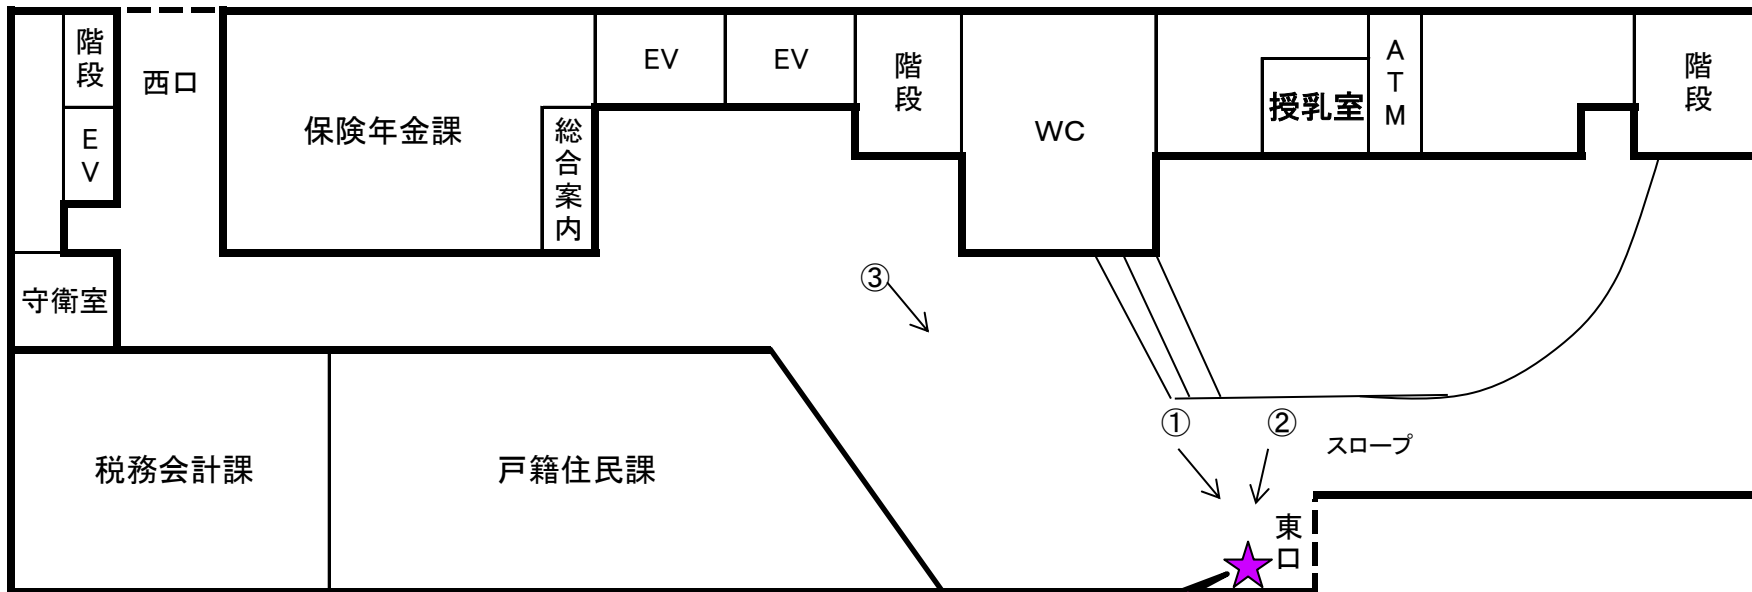

宮城野区役所 デジタルサイネージ 設置位置図

設置位置図

※図中①から③は、別添の「設置位置イメージ図」における撮影位置を表しています。