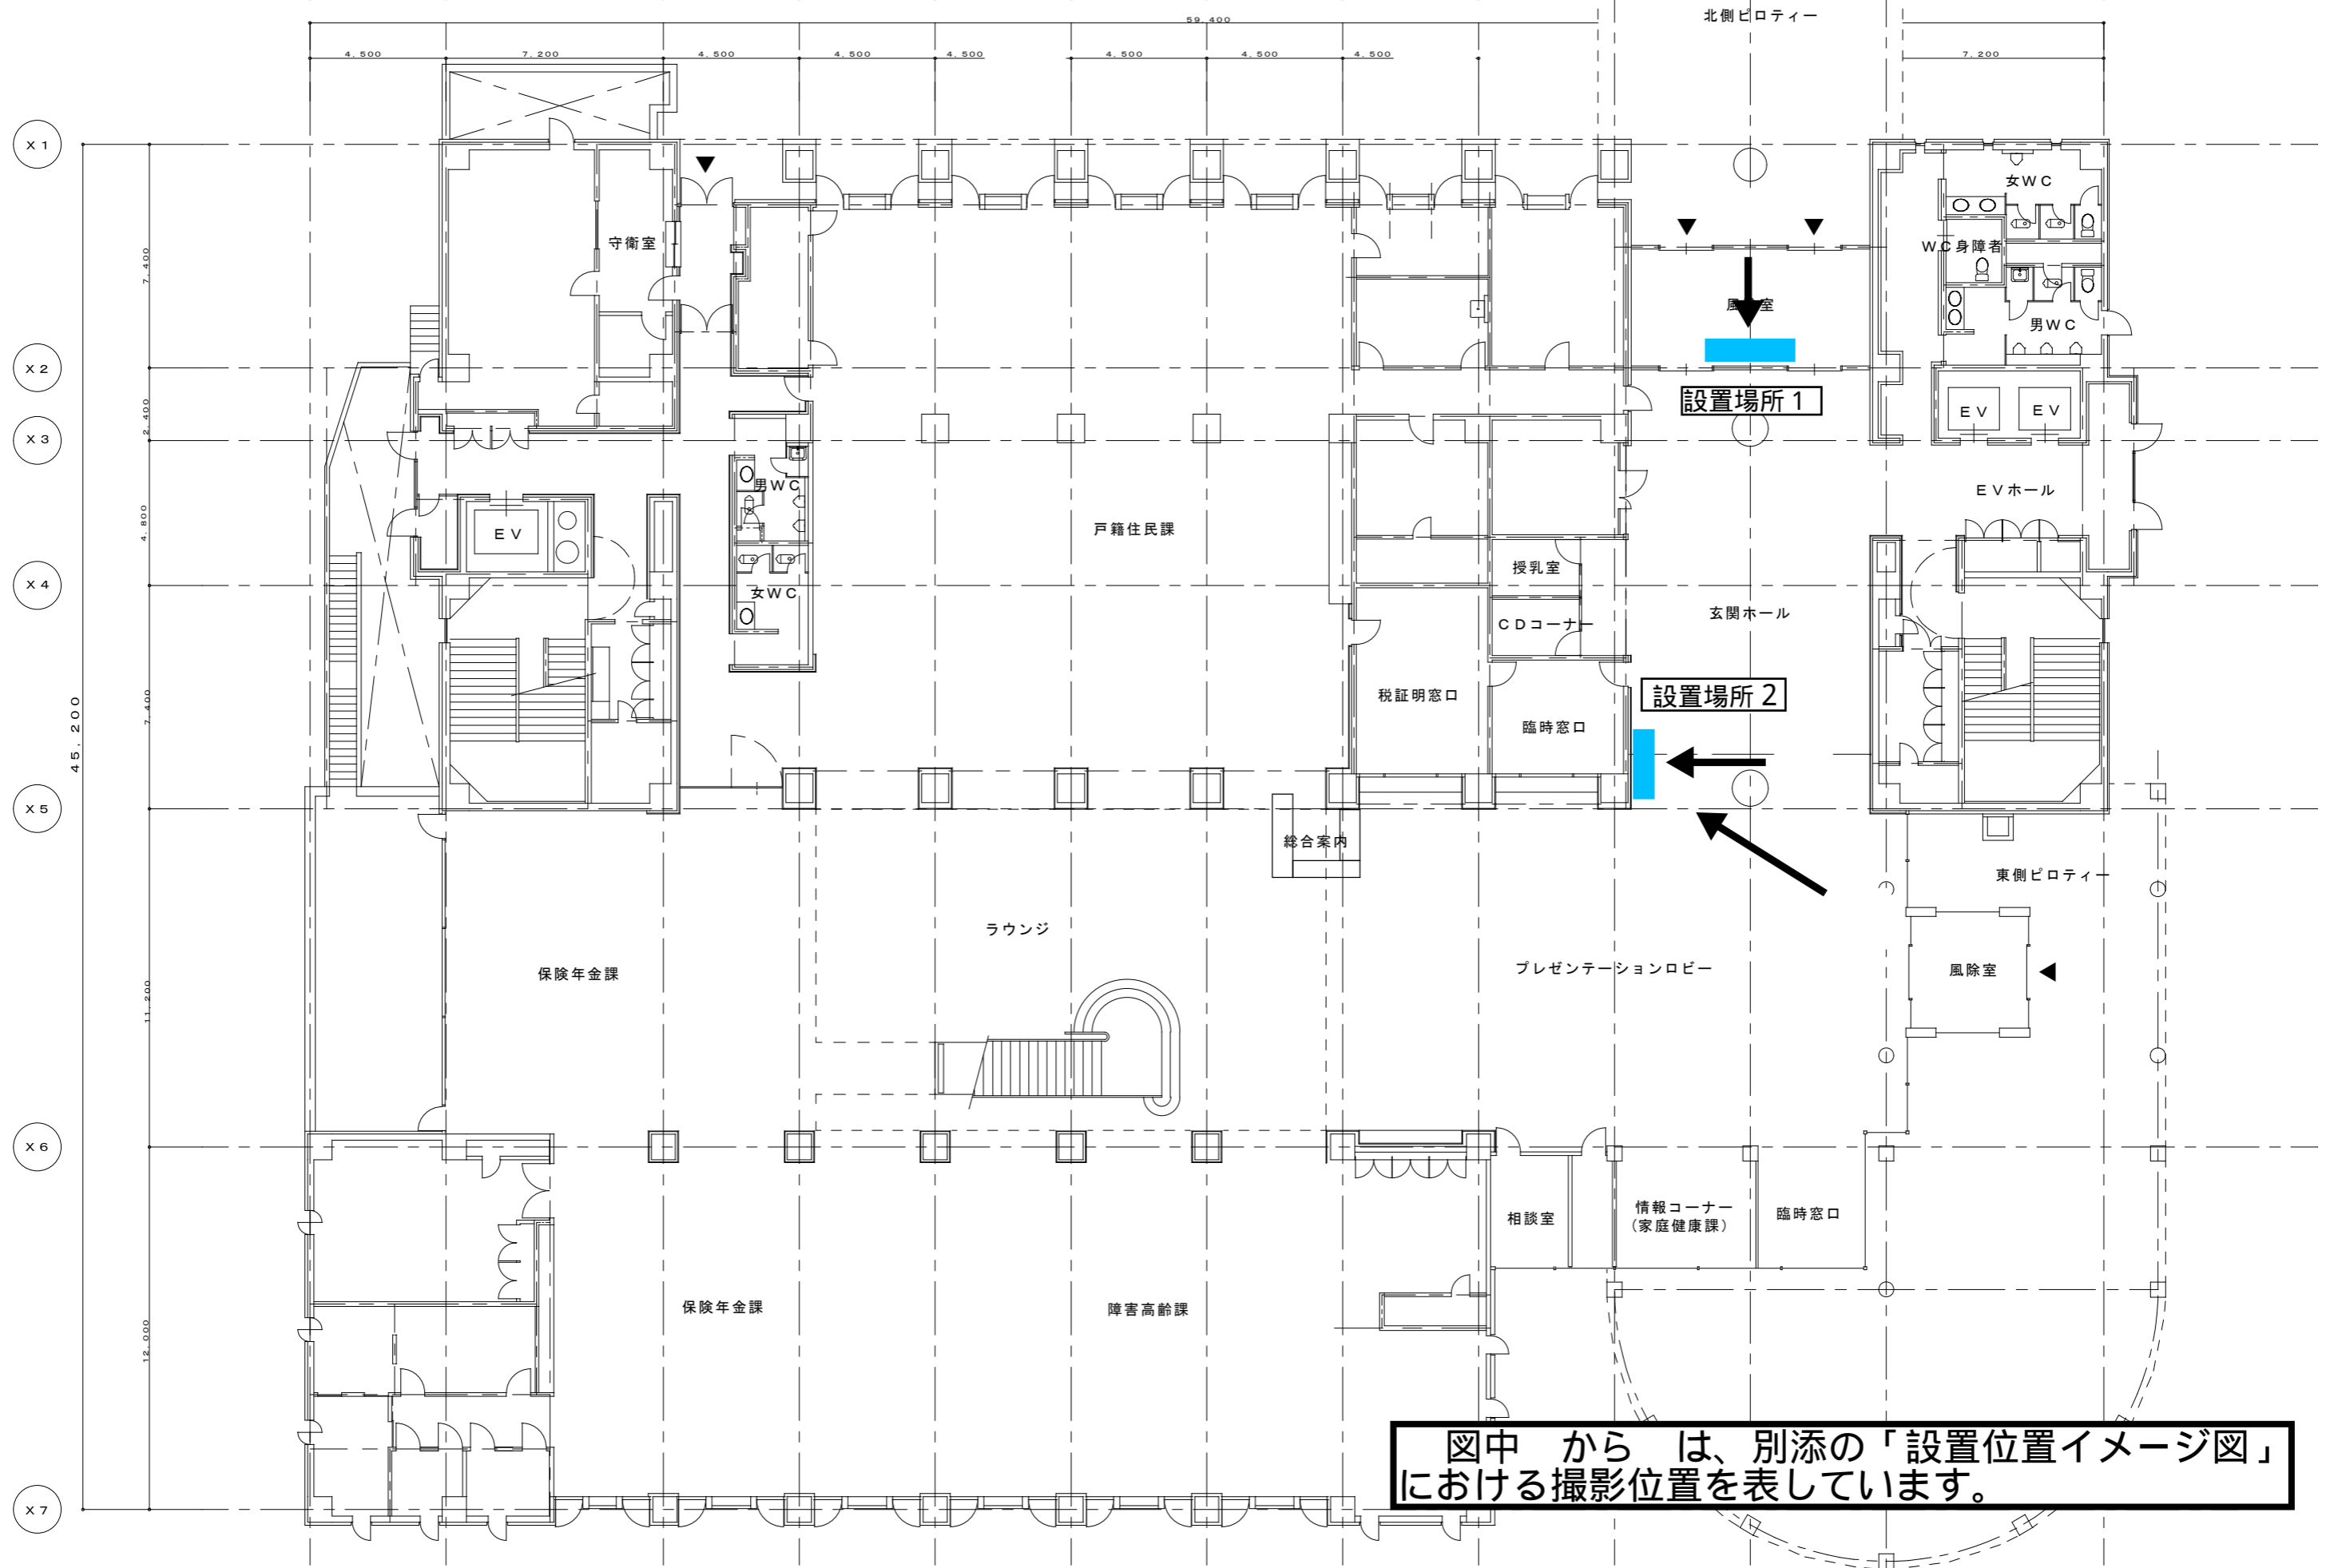

若林区役所 デジタルサイネージ 設置位置図

図中からは、別添の「設置位置イメージ図」における撮影位置を表しています。