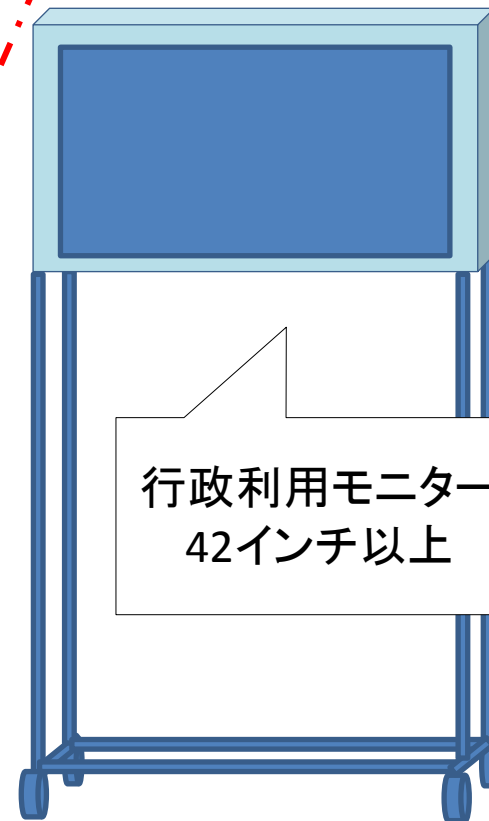

＜1階ロビー設置サイズ上限＞

高さ2,400mm × 幅1,200mm × 奥行200mm

行政利用部分

行政利用モニター  
42インチ以上

広告利用部分

広告掲載面上限  
縦1,100mm × 横650mm

行政利用部分

行政利用モニター  
42インチ以上

＜エレベーター付近設置サイズ上限＞

高さ2,400mm × 幅1,500mm × 奥行300mm

広告利用部分は行政利用部分の合計面積を超えないもの