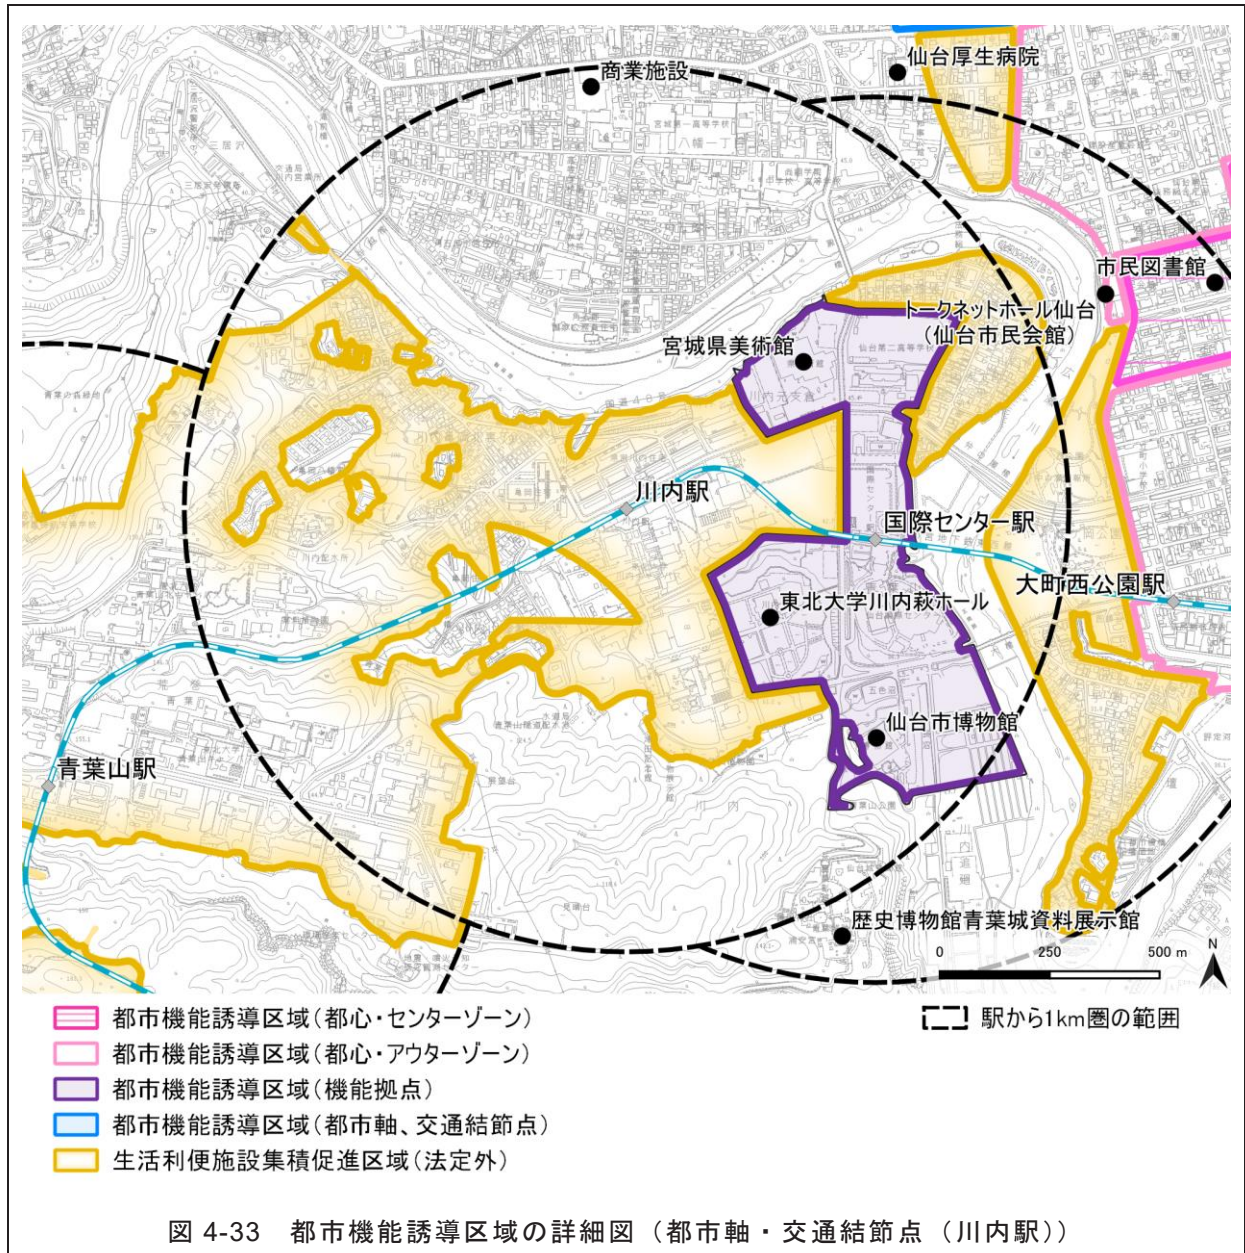

6章

7章

参考資料

14) 都市軸・交通結節点(青葉山駅)

図 4-32 都市機能誘導区域の詳細図(都市軸・交通結節点(青葉山駅))

1章

2章

3章

4章

5章

6章

7章

参考資料

15) 都市軸・交通結節点(川内駅)

1章

2章

3章

4章

5章

6章

7章

参考資料

16) 都市軸・交通結節点(連坊駅)

1章

2章

3章

4章

5章

6章

7章

参考資料

17) 都市軸・交通結節点(薬師堂駅)