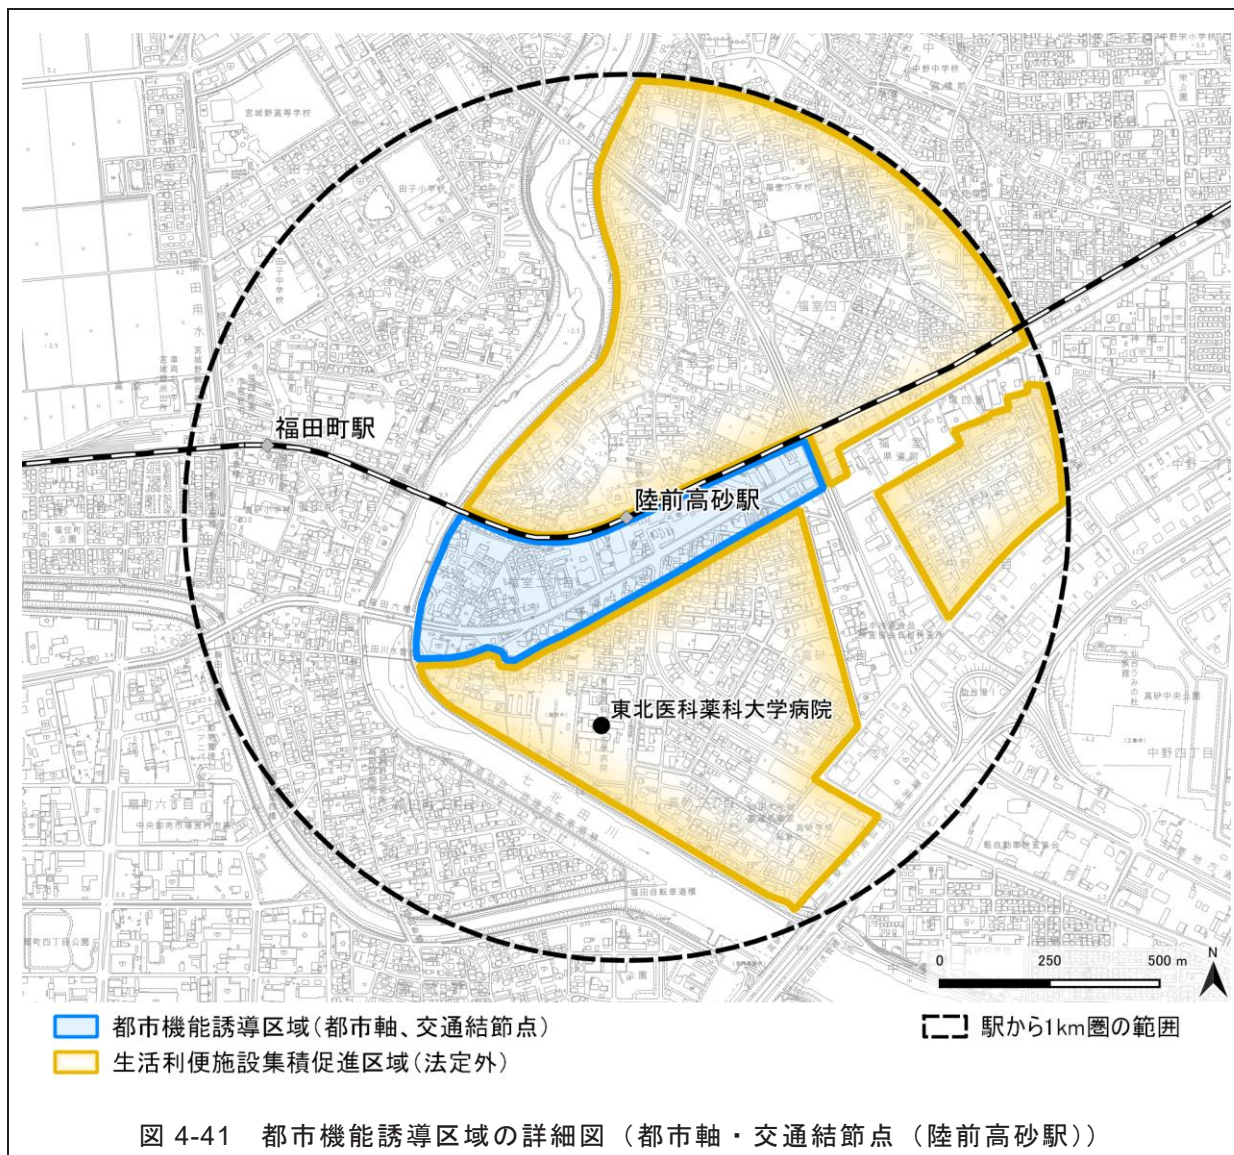

5章

6章

7章

参考資料

22) 都市軸・交通結節点(南仙台駅)

1章

2章

3章

4章

5章

6章

7章

参考資料

23) 都市軸・交通結節点(陸前高砂駅)

図 4-41 都市機能誘導区域の詳細図 (都市軸・交通結節点 (陸前高砂駅))

1章

2章

3章

4章

5章

6章

7章

参考資料

24) 都市軸・交通結節点(陸前原ノ町駅)