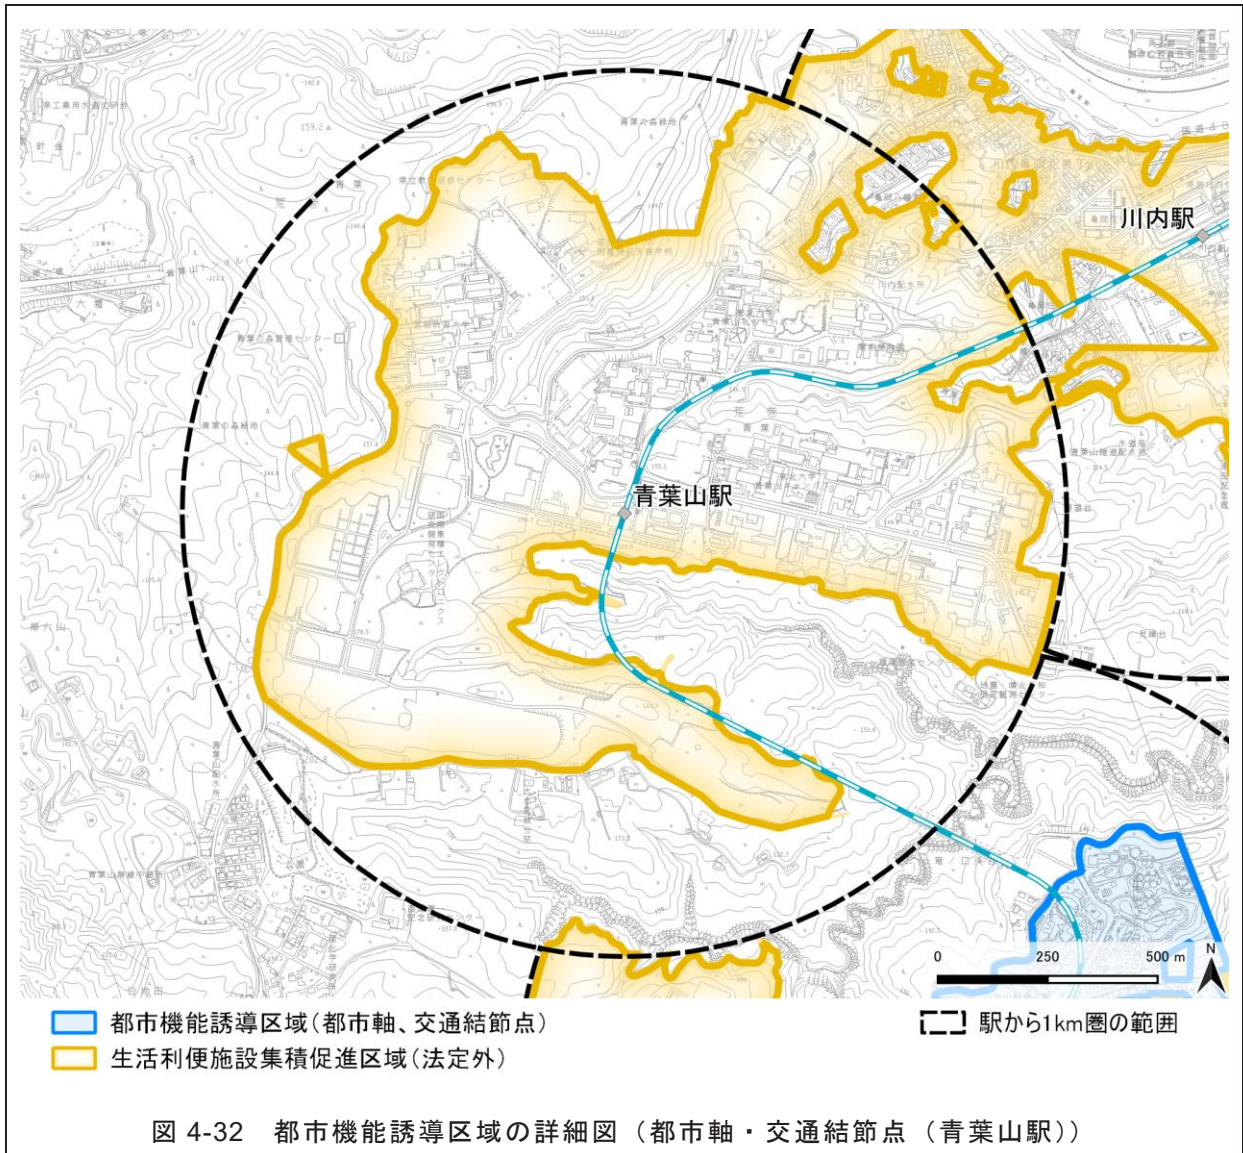

7章

参考資料

13) 都市軸・交通結節点(八木山動物公園駅)

1章

2章

3章

4章

5章

6章

7章

参考資料

14) 都市軸・交通結節点(青葉山駅)

図 4-32 都市機能誘導区域の詳細図(都市軸・交通結節点(青葉山駅))

1章

2章

3章

4章

5章

6章

7章

参考資料

15) 都市軸・交通結節点(川内駅)

1章

2章