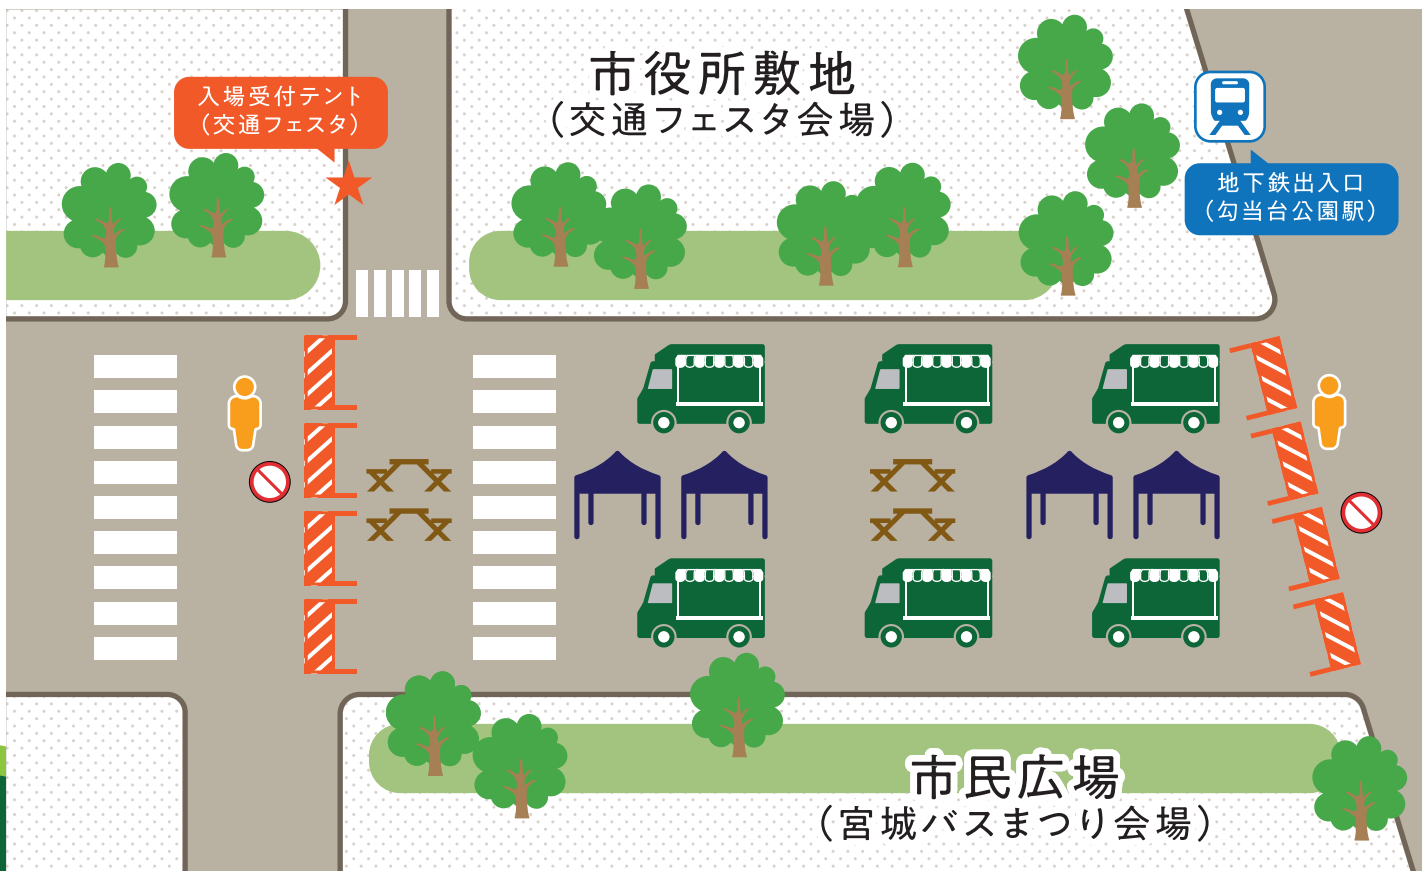

Photo: 新本庁舎周辺のイメージ

社会実験を実施します

新本庁舎敷地内広場と勾当台公園市民広場等との一体的利活用の実現に向けた課題検証のため、道路空間を活用した社会実験を実施します。

実施
日時

令和4年9月17日(土)
10:00~15:00

会場

市道表小路線内
(市役所本庁舎南側・道路空間)

※荒天や新型コロナウイルス感染症の影響、他の止むを得ない理由により、中止する場合があります。中止の場合は、市HPにてお知らせします。

EVENT

- キッチンカーを設置し、フードやドリンクを販売します。
- 会場内に休憩スペースを設置し、飲食にもご利用いただけます。
- 当日は、市役所敷地内広場(前庭)では交通フェスタを、また、市民広場では宮城バスまつりを、それぞれ開催しております。
- 社会実験エリアから各イベント会場へ行き来できますので、それぞれのイベントにもぜひお立ち寄りください。

新型コロナウイルス感染症 拡大防止対策について

担当/相澤

会場案内図

アイコンガイド

-  飲食用テント
-  イス+テーブル

-  キッチンカー
-  封鎖エリア

-  誘導・警備員
-  進入禁止標識

交通規制のお知らせ

下記の日程で交通規制を実施します。
 ご理解・ご協力をお願いします。
 各イベント間を自由に行き来できますので、
 それぞれのイベントにもぜひお立ち寄りください。

当日8:00~17:00 会場内車両通行止め

アイコンガイド

-  交通規制区間
-  進入禁止フェンス
-  誘導・警備員
-  簡易道路標識

**アンケート調査に
ご協力ください**

- 当日、会場内では、社会実験の実施に関するアンケート調査を実施しております。
- 会場内で調査員がお声がけしますので、ご協力をお願いします。