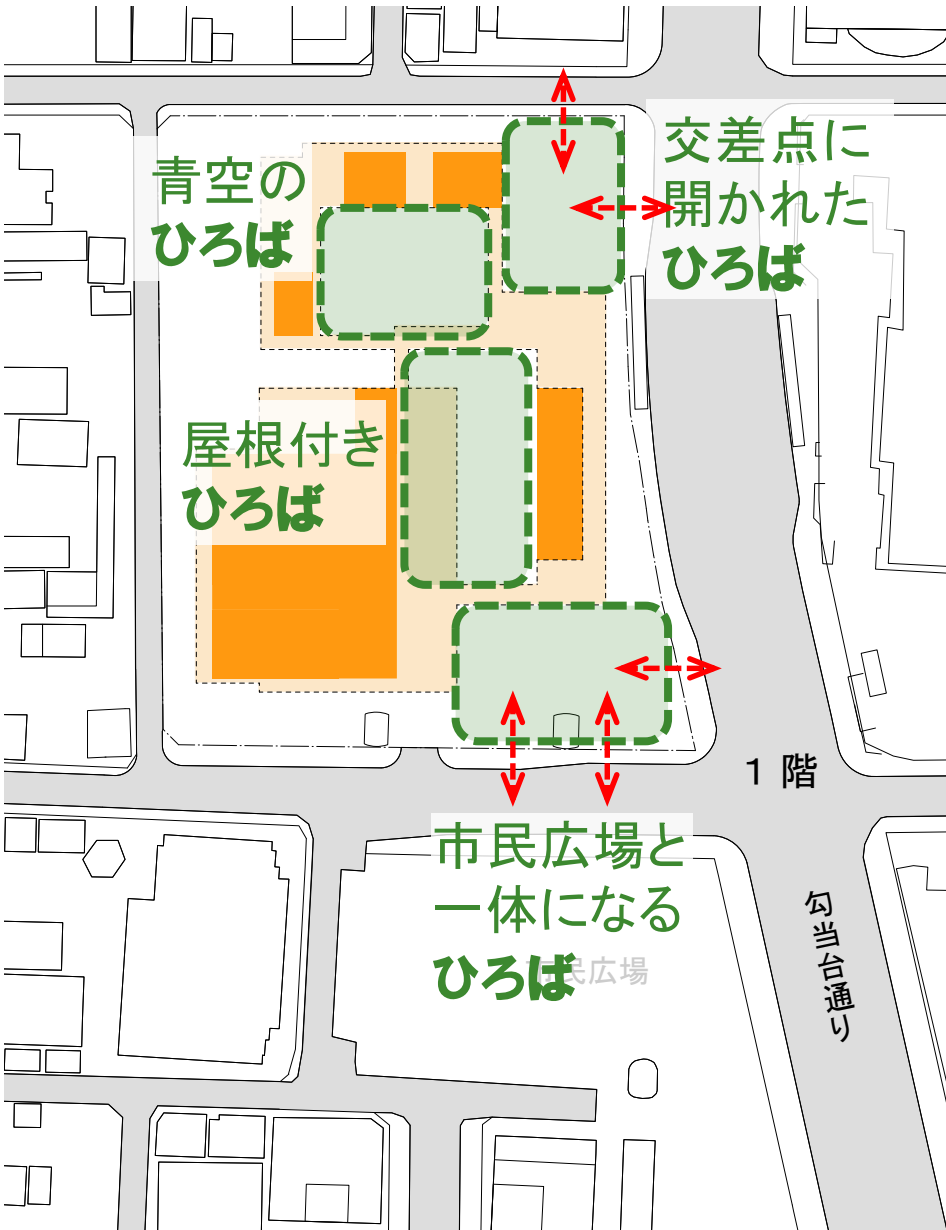

街を巡るように**みち**を散策することができる分散配置

B案

行政機能・
金融機関等

Policy Lab
Cross Media Lab
Living Lab
(市民協働・情報
発信・飲食等)

Cross Media Lab
Living Lab
(情報発信・
物販・飲食等)

新本庁舎メイン
エントランス・
ロビー空間

1階

B案

Policy Lab
Cross Media Lab
Living Lab
(イベント
スペース等)

行政機能・
金融機関等

会議室

Living Lab
(コワーキング
スペース・飲食等)

C案

2階

C案

C案

2階のみせ

使い方に応じてフレキシブルに仕切ることができる集約配置

ひろばを囲うリング状のみちに面した配置

C案

行政機能・
金融機関等

Policy Lab
Cross Media Lab
Living Lab
(市民協働・情報
発信・飲食等)

Cross Media Lab
Living Lab
(情報発信・
物販・飲食等)

新本庁舎メイン
エントランス・
ロビー空間

C案

低層のボリュームに
囲まれた開放的な
青空のひろば

天候に左右されず
にイベントが可能な
屋根付きひろば

歩道やケヤキ並木
と一体になった街に
開いたひろば

祭りやイベント等で
連携しやすい市民
広場と一体になっ
たひろば

1階

C案

Policy Lab
Cross Media Lab
Living Lab
(イベント
スペース等)