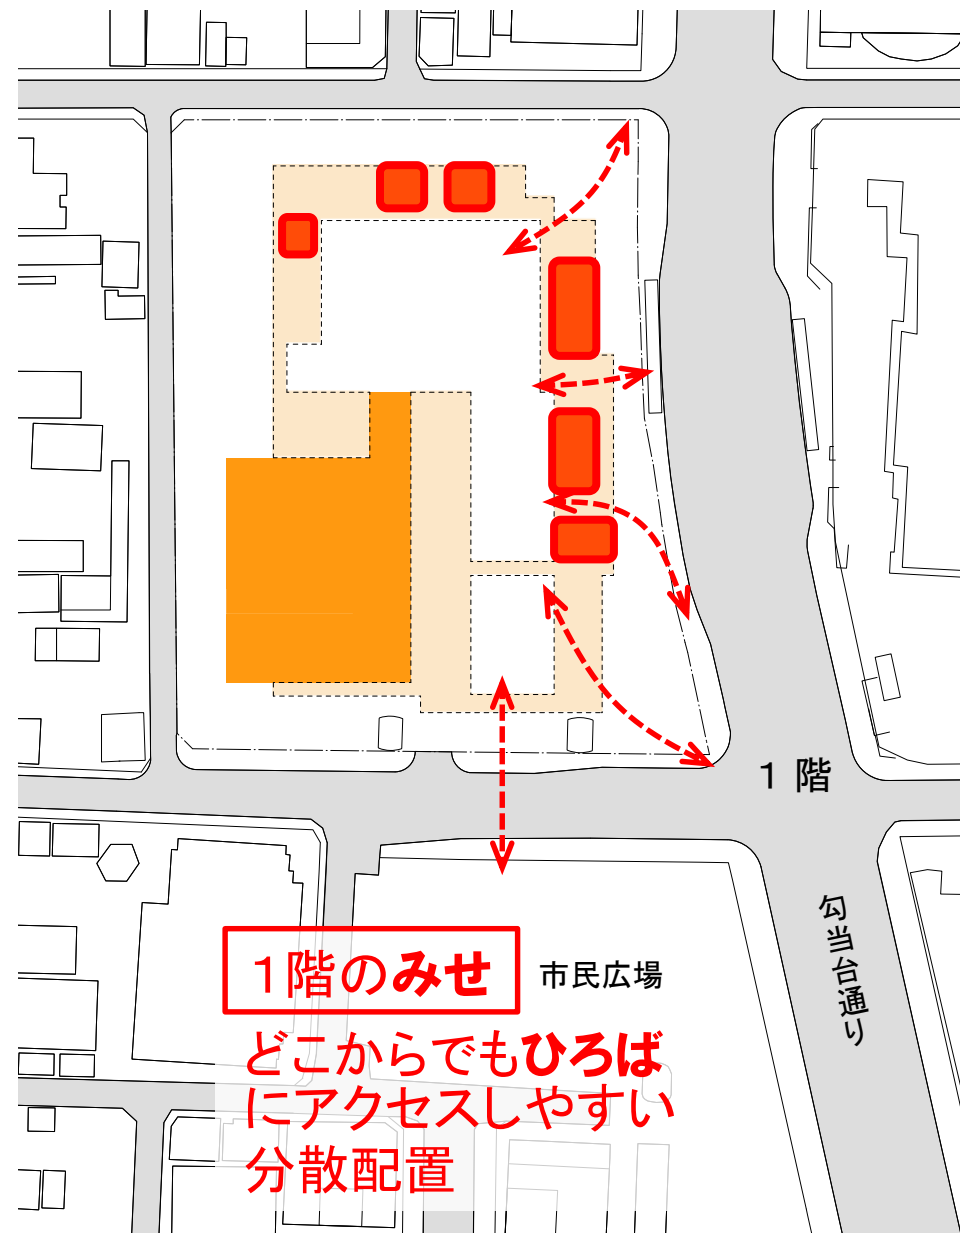

〈ひろば〉

市民広場の賑わいを引き込み、〈みち〉〈みせ〉と絡み合う新庁舎のシンボル空間
市民広場・勾当台公園と連携し、仙台市の様々なイベントの舞台となると同時に
災害時の防災拠点にもなる

〈みせ〉

〈みち〉に沿って軒を連ねる大小様々な市民活動・協働の拠点

〈みち〉

街路を引き込んだ空中歩廊
市民の日常の散歩道となる

一番町商店街からの軸線

市民広場

勾当台通

県庁

〈ひろば〉

市民広場を延長した南北に連なる活動の場
多彩なイベントの場であり防災拠点にもなる

ヒアリング等の意見を受けて、
〈みち〉〈みせ〉〈ひろば〉のレイアウトを検討
↓
A～Cの3つの案を作成

※本日の検討会や今後の仙台市関係各課等の協議内容を踏まえ、引続き図面の検討を行います。

A案

2階

A案

1階のみせ
どこからでもひろば
にアクセスしやすい
分散配置

2階のみせ
使い方に応じてフレキシブル
に仕切ることができる
集約配置

各案共通

大型バス駐車スペース (イベント時等)

来庁者用 駐車場

来庁者用 駐輪場

バス停

地下鉄勾当台 公園駅出入口

A案

行政機能・
金融機関等

Policy Lab
Cross Media Lab
Living Lab
(市民協働・情報
発信・飲食等)

Cross Media Lab
Living Lab
(情報発信・
物販・飲食等)

新本庁舎メイン
エントランス・
ロビー空間

1階

A案