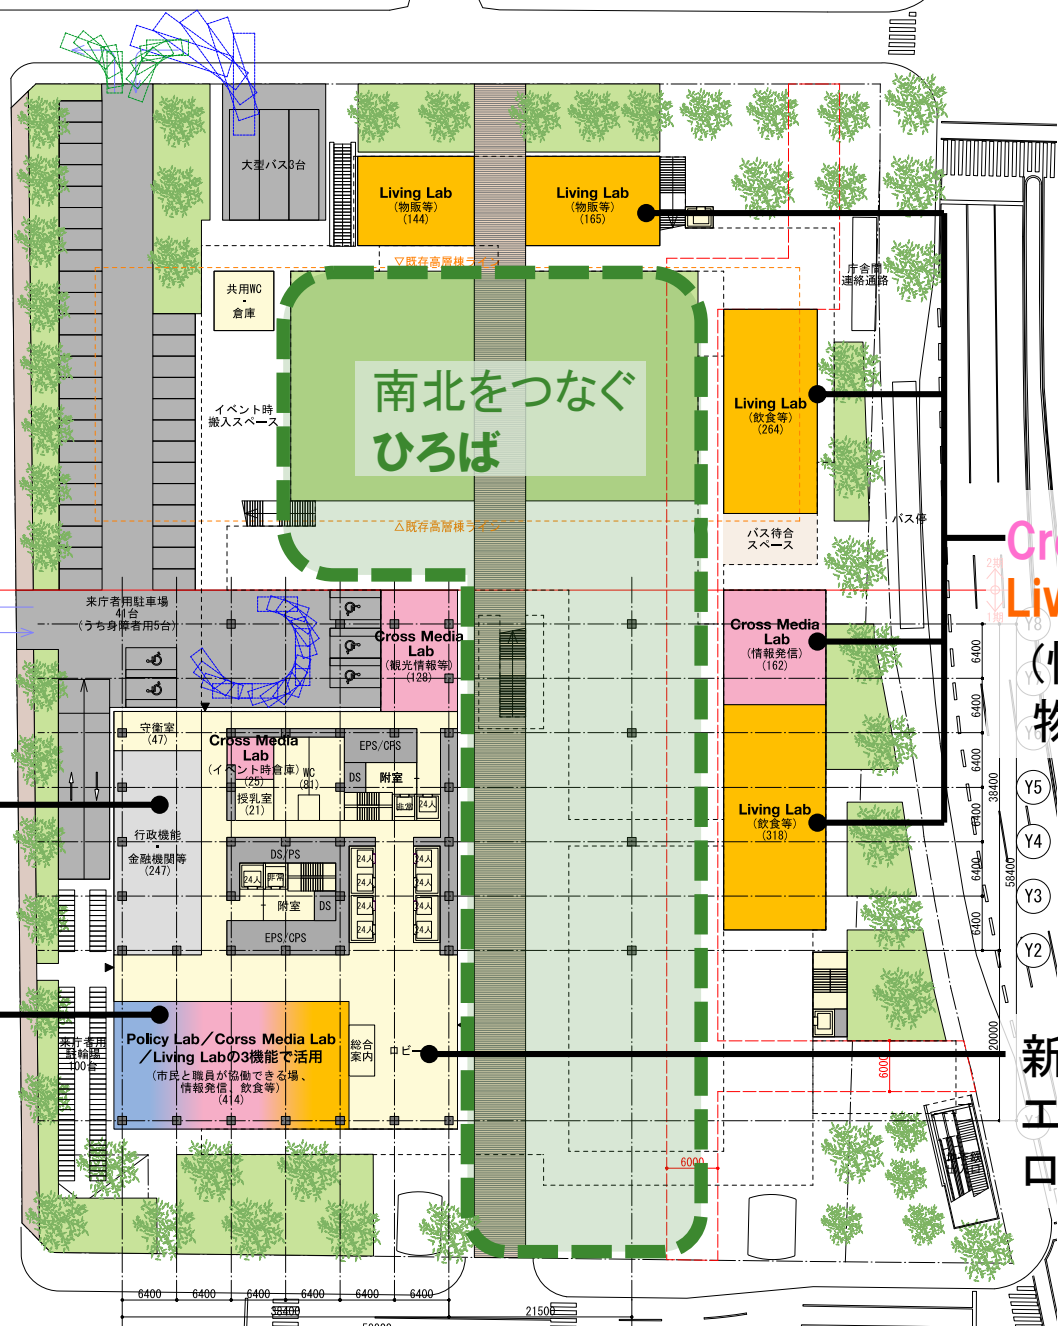

地下鉄勾当台 公園駅出入口

A案

行政機能・
金融機関等

Policy Lab
Cross Media Lab
Living Lab
(市民協働・情報
発信・飲食等)

Cross Media Lab
Living Lab
(情報発信・
物販・飲食等)

新本庁舎メイン
エントランス・
ロビー空間

1階

A案

Policy Lab
Cross Media Lab
Living Lab
(イベント
スペース等)

行政機能・
金融機関等

会議室

B案

2階

B案

2階

2階のみせ

街を巡るように**みち**を散策することができる分散配置

B案

行政機能・
金融機関等

Policy Lab
Cross Media Lab
Living Lab
(市民協働・情報
発信・飲食等)

Cross Media Lab
Living Lab
(情報発信・
物販・飲食等)

新本庁舎メイン
エントランス・
ロビー空間

1階

B案

2階のみせ

使い方に応じてフレキシブルに仕切ることができる集約配置

ひろばを囲うリング状のみちに面した配置

C案

行政機能・
金融機関等

Policy Lab
Cross Media Lab
Living Lab
(市民協働・情報
発信・飲食等)

Cross Media Lab
Living Lab
(情報発信・
物販・飲食等)

新本庁舎メイン
エントランス・
ロビー空間