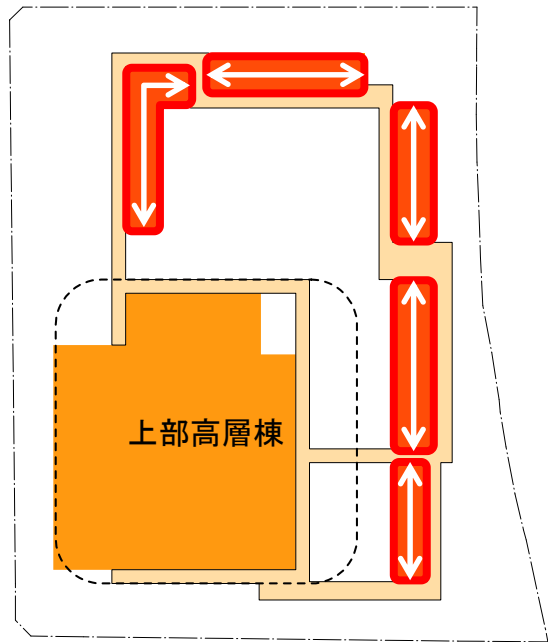

勾当台通

県庁

〈ひろば〉

市民広場を延長した南北に連なる活動の場
多彩なイベントの場であり防災拠点にもなる

ヒアリング等の意見を受けて、
〈みち〉〈みせ〉〈ひろば〉のレイアウトを検討
↓
A～Cの3つの案を作成

※本日の検討会や今後の仙台市関係各課等の協議内容を踏まえ、引続き図面の検討を行います。

A案

2階

A案

1階のみせ
どこからでもひろば
にアクセスしやすい
分散配置

2階のみせ
使い方に応じてフレキシブル
に仕切ることができる
集約配置

各案共通

大型バス駐車スペース (イベント時等)

来庁者用 駐車場

来庁者用 駐輪場

バス停

地下鉄勾当台 公園駅出入口

A案

行政機能・
金融機関等

Policy Lab
Cross Media Lab
Living Lab
(市民協働・情報
発信・飲食等)

Cross Media Lab
Living Lab
(情報発信・
物販・飲食等)

新本庁舎メイン
エントランス・
ロビー空間

1階

A案