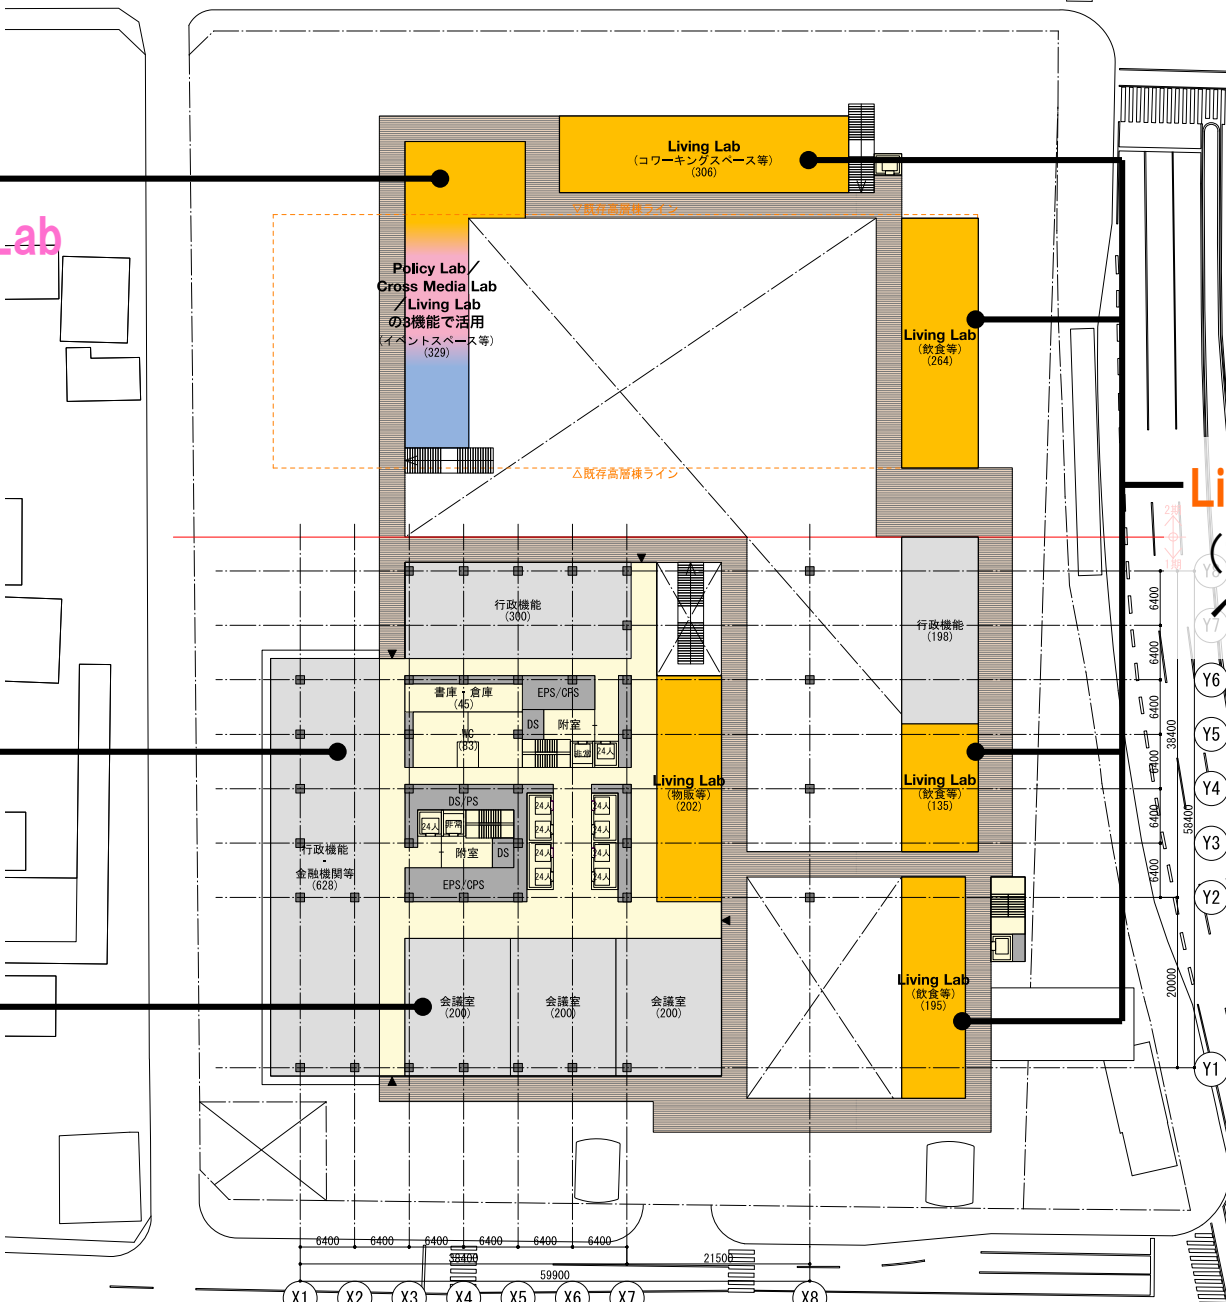

地下鉄勾当台 公園駅出入口

A案

行政機能・
金融機関等

Policy Lab
Cross Media Lab
Living Lab
(市民協働・情報
発信・飲食等)

Cross Media Lab
Living Lab
(情報発信・
物販・飲食等)

新本庁舎メイン
エントランス・
ロビー空間

1階

A案

Policy Lab
Cross Media Lab
Living Lab
(イベント
スペース等)

行政機能・
金融機関等

会議室

B案

2階

B案

2階

2階のみせ