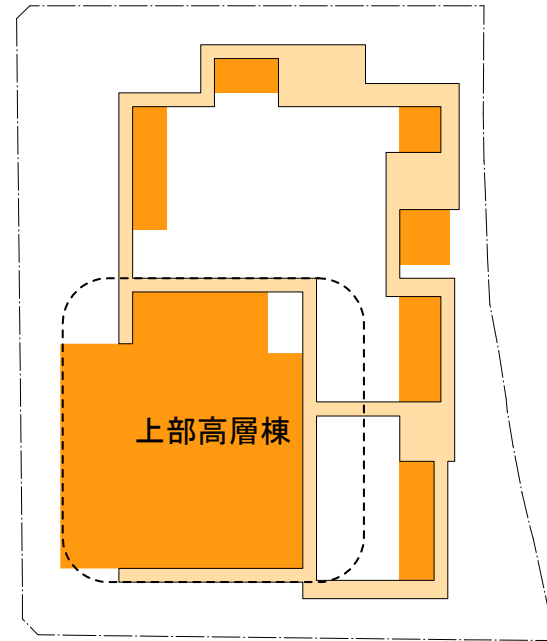

A案

1階のみせ
どこからでもひろば
にアクセスしやすい
分散配置

2階のみせ
使い方に応じてフレキシブル
に仕切ることができる
集約配置

各案共通

大型バス駐車スペース (イベント時等)

来庁者用 駐車場

来庁者用 駐輪場

バス停

地下鉄勾当台 公園駅出入口

A案

行政機能・
金融機関等

Policy Lab
Cross Media Lab
Living Lab
(市民協働・情報
発信・飲食等)

Cross Media Lab
Living Lab
(情報発信・
物販・飲食等)

新本庁舎メイン
エントランス・
ロビー空間

1階

A案

Policy Lab
Cross Media Lab
Living Lab
(イベント
スペース等)

行政機能・
金融機関等

会議室

B案

2階

B案

2階

2階のみせ