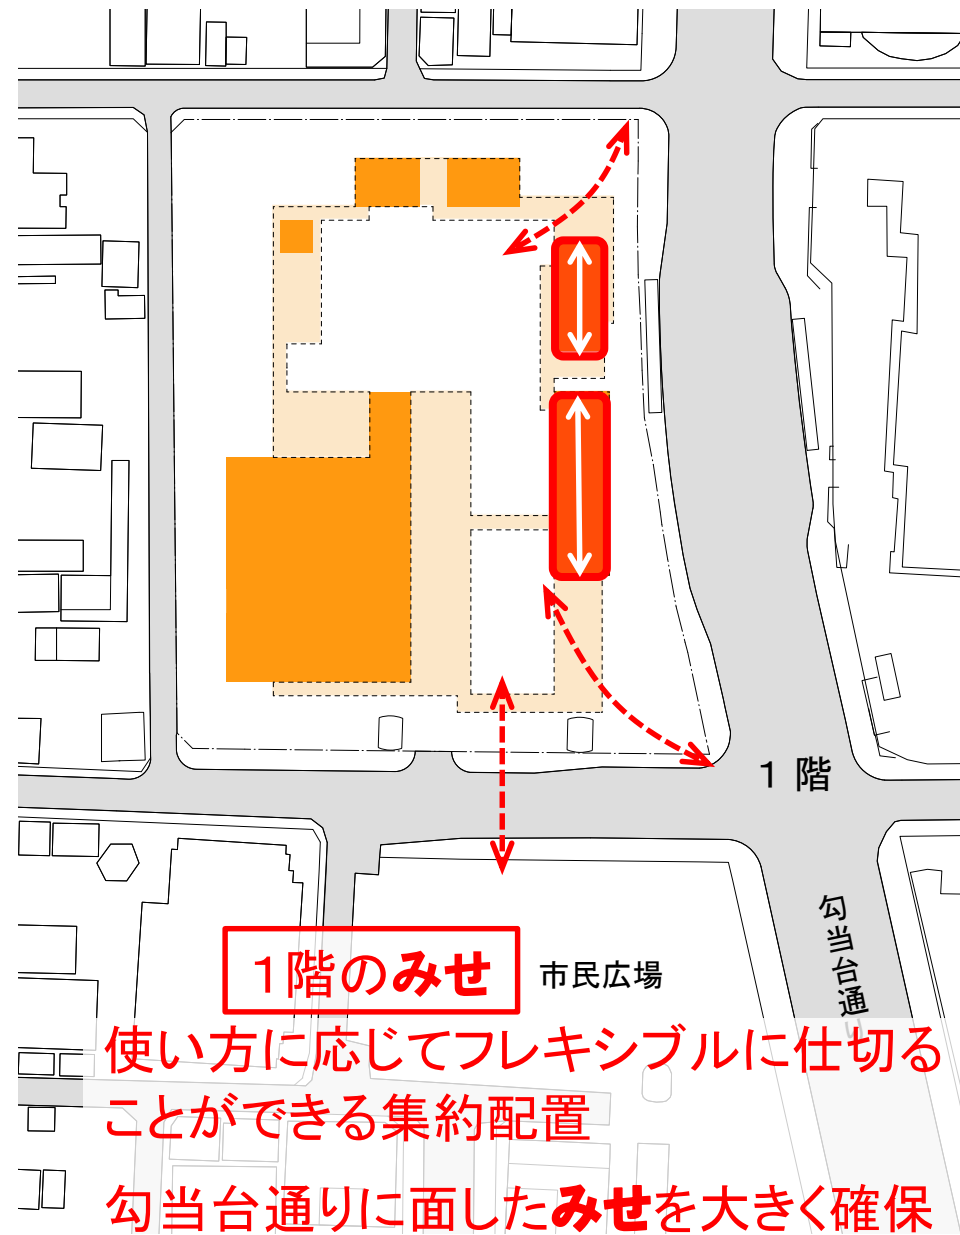

地下鉄勾当台 公園駅出入口

A案

行政機能・
金融機関等

Policy Lab
Cross Media Lab
Living Lab
(市民協働・情報
発信・飲食等)

Cross Media Lab
Living Lab
(情報発信・
物販・飲食等)

新本庁舎メイン
エントランス・
ロビー空間

1階

A案

Policy Lab
Cross Media Lab
Living Lab
(イベント
スペース等)

行政機能・
金融機関等

会議室

B案

2階

B案

2階

2階のみせ

街を巡るように**みち**を散策することができる分散配置

B案

行政機能・
金融機関等

Policy Lab
Cross Media Lab
Living Lab
(市民協働・情報
発信・飲食等)

Cross Media Lab
Living Lab
(情報発信・
物販・飲食等)

新本庁舎メイン
エントランス・
ロビー空間

1階

B案

2階のみせ

使い方に応じてフレキシブルに仕切ることができる集約配置

ひろばを囲うリング状のみちに面した配置

C案

行政機能・
金融機関等

Policy Lab
Cross Media Lab
Living Lab
(市民協働・情報
発信・飲食等)

Cross Media Lab
Living Lab
(情報発信・
物販・飲食等)

新本庁舎メイン
エントランス・
ロビー空間