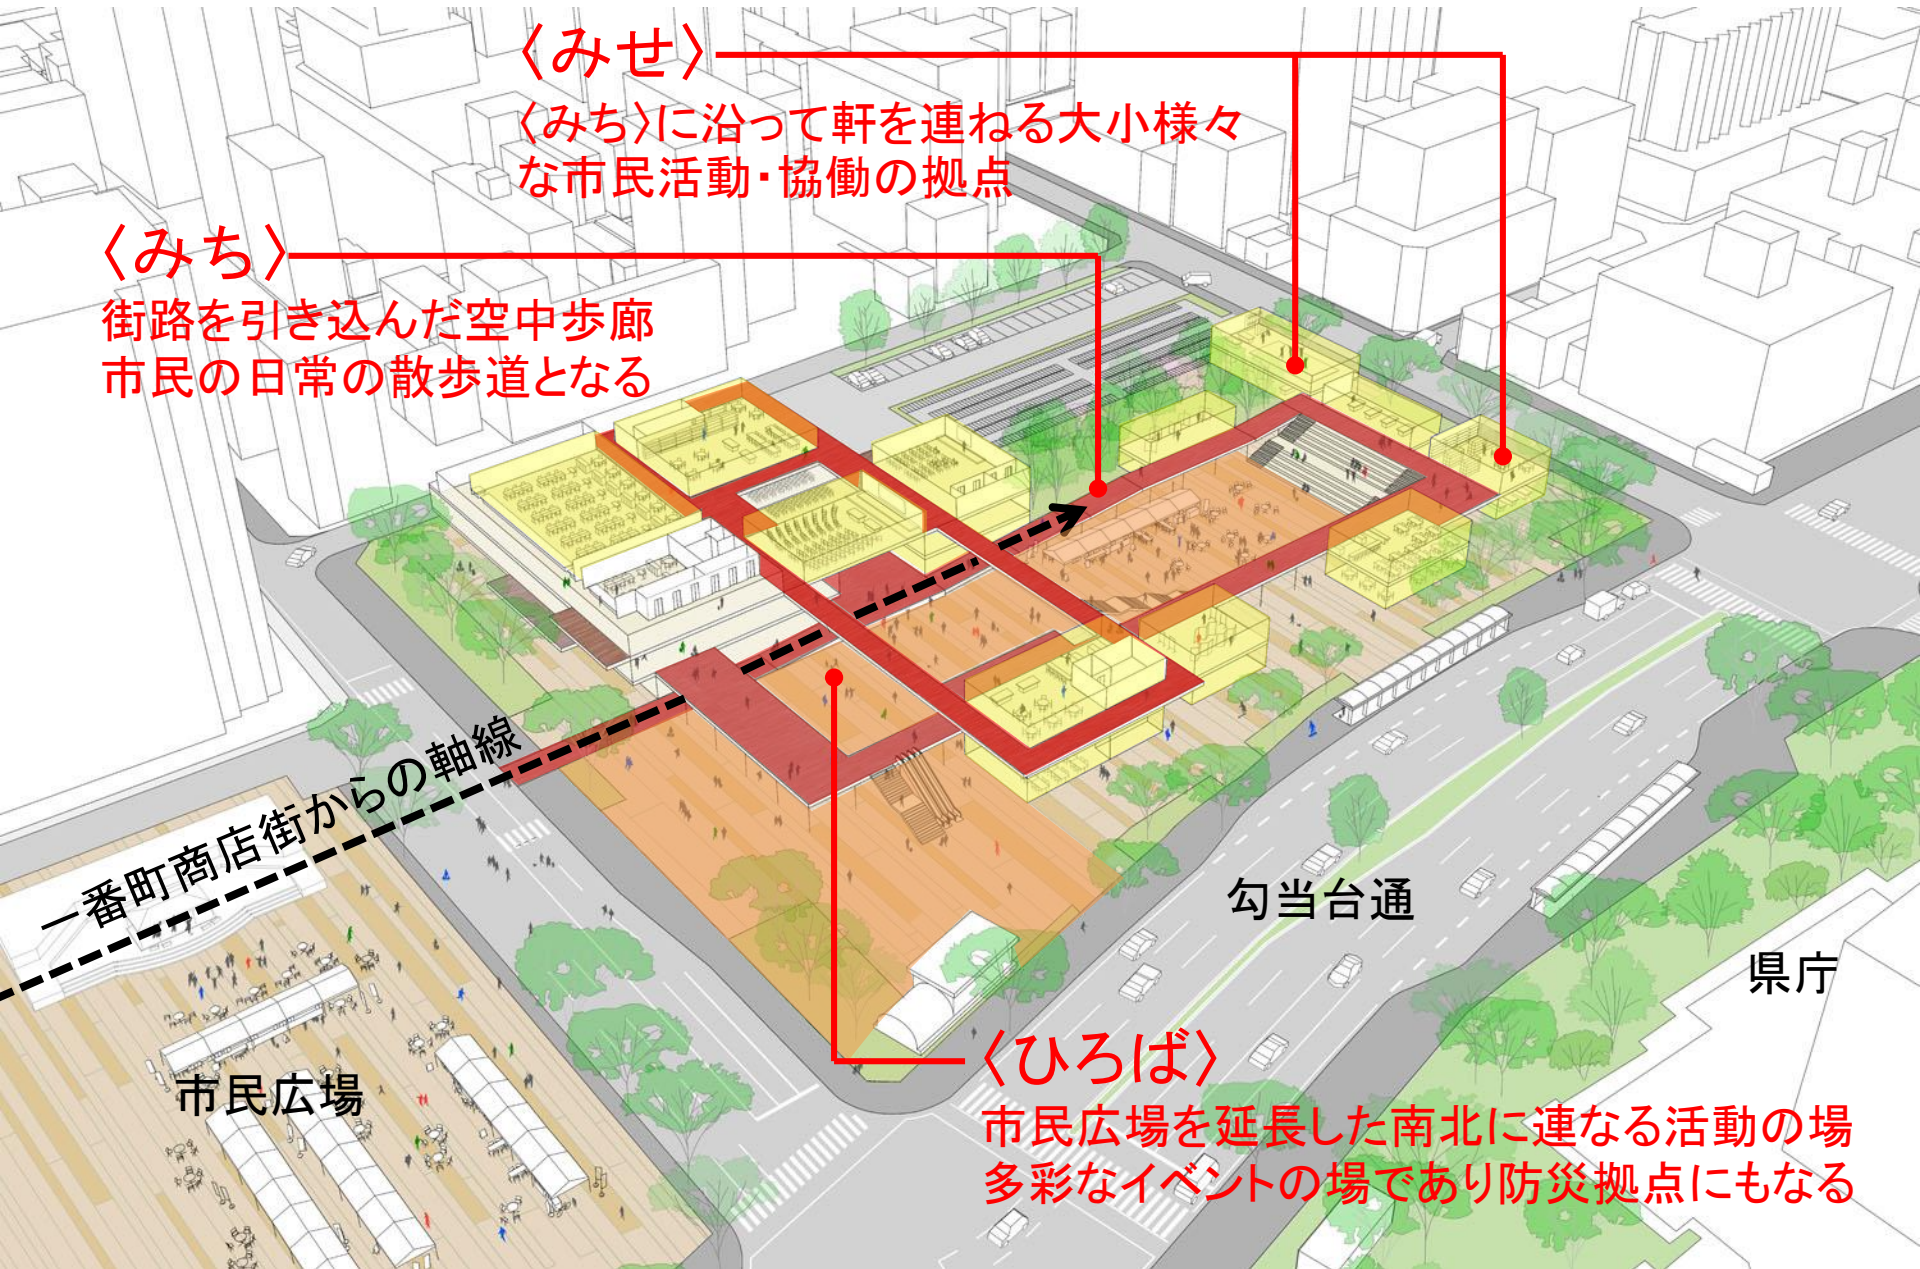

本庁舎建替基本設計 低層部検討案について

石本建築事務所・千葉学建築計画事務所設計共同企業体
建築設計主任技術者 千葉学

※本日の検討会や今後の仙台市関係各課等の協議内容を踏まえ、引続き図面の検討を行います。

〈みち〉

仙台市の魅力でもある通りの賑わいを引き込み、敷地内に巡らせた空中の街路地域を回遊する日常の散歩道でもあり、様々な活動や情報に触れることができる

〈みせ〉

〈みち〉に沿って連なる大小様々な市民活動・市民協働の場
多様な地域活動を支えるだけでなく、日常的な防災教育・情報発信の場にもなる

〈ひろば〉

市民広場の賑わいを引き込み、〈みち〉〈みせ〉と絡み合う新庁舎のシンボル空間
市民広場・勾当台公園と連携し、仙台市の様々なイベントの舞台となると同時に
災害時の防災拠点にもなる

〈みせ〉

〈みち〉に沿って軒を連ねる大小様々な市民活動・協働の拠点

〈みち〉

街路を引き込んだ空中歩廊
市民の日常の散歩道となる

一番町商店街からの軸線

市民広場

勾当台通

県庁

〈ひろば〉

市民広場を延長した南北に連なる活動の場
多彩なイベントの場であり防災拠点にもなる

ヒアリング等の意見を受けて、
〈みち〉〈みせ〉〈ひろば〉のレイアウトを検討
↓
A～Cの3つの案を作成

※本日の検討会や今後の仙台市関係各課等の協議内容を踏まえ、引続き図面の検討を行います。

A案

2階

A案

1階のみせ
どこからでもひろば
にアクセスしやすい
分散配置

2階のみせ
使い方に応じてフレキシブル
に仕切ることができる
集約配置

各案共通

大型バス駐車スペース (イベント時等)

来庁者用 駐車場

来庁者用 駐輪場

バス停