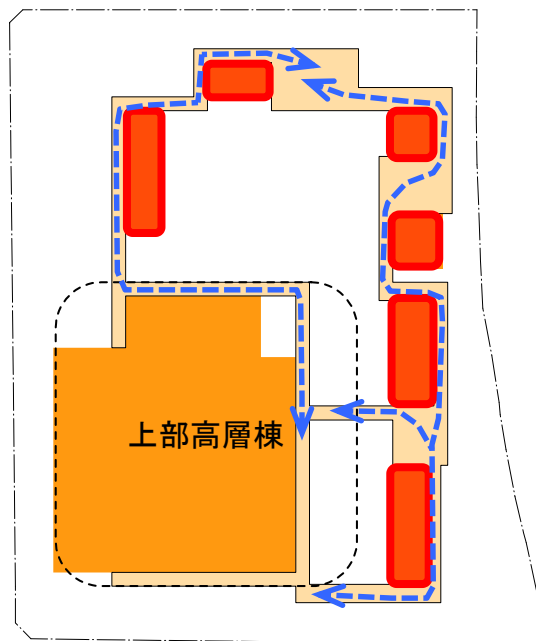

地下鉄勾当台 公園駅出入口

A案

行政機能・
金融機関等

Policy Lab
Cross Media Lab
Living Lab
(市民協働・情報
発信・飲食等)

Cross Media Lab
Living Lab
(情報発信・
物販・飲食等)

新本庁舎メイン
エントランス・
ロビー空間

1階

A案

Policy Lab
Cross Media Lab
Living Lab
(イベント
スペース等)

行政機能・
金融機関等

会議室

B案

2階

B案

2階

2階のみせ

街を巡るように**みち**を散策することができる分散配置

B案

行政機能・
金融機関等

Policy Lab
Cross Media Lab
Living Lab
(市民協働・情報
発信・飲食等)

Cross Media Lab
Living Lab
(情報発信・
物販・飲食等)

新本庁舎メイン
エントランス・
ロビー空間

1階

B案

2階のみせ

使い方に応じてフレキシブルに仕切ることができる集約配置

ひろばを囲うリング状のみちに面した配置

C案

行政機能・
金融機関等

Policy Lab
Cross Media Lab
Living Lab
(市民協働・情報
発信・飲食等)

Cross Media Lab
Living Lab
(情報発信・
物販・飲食等)

新本庁舎メイン
エントランス・
ロビー空間