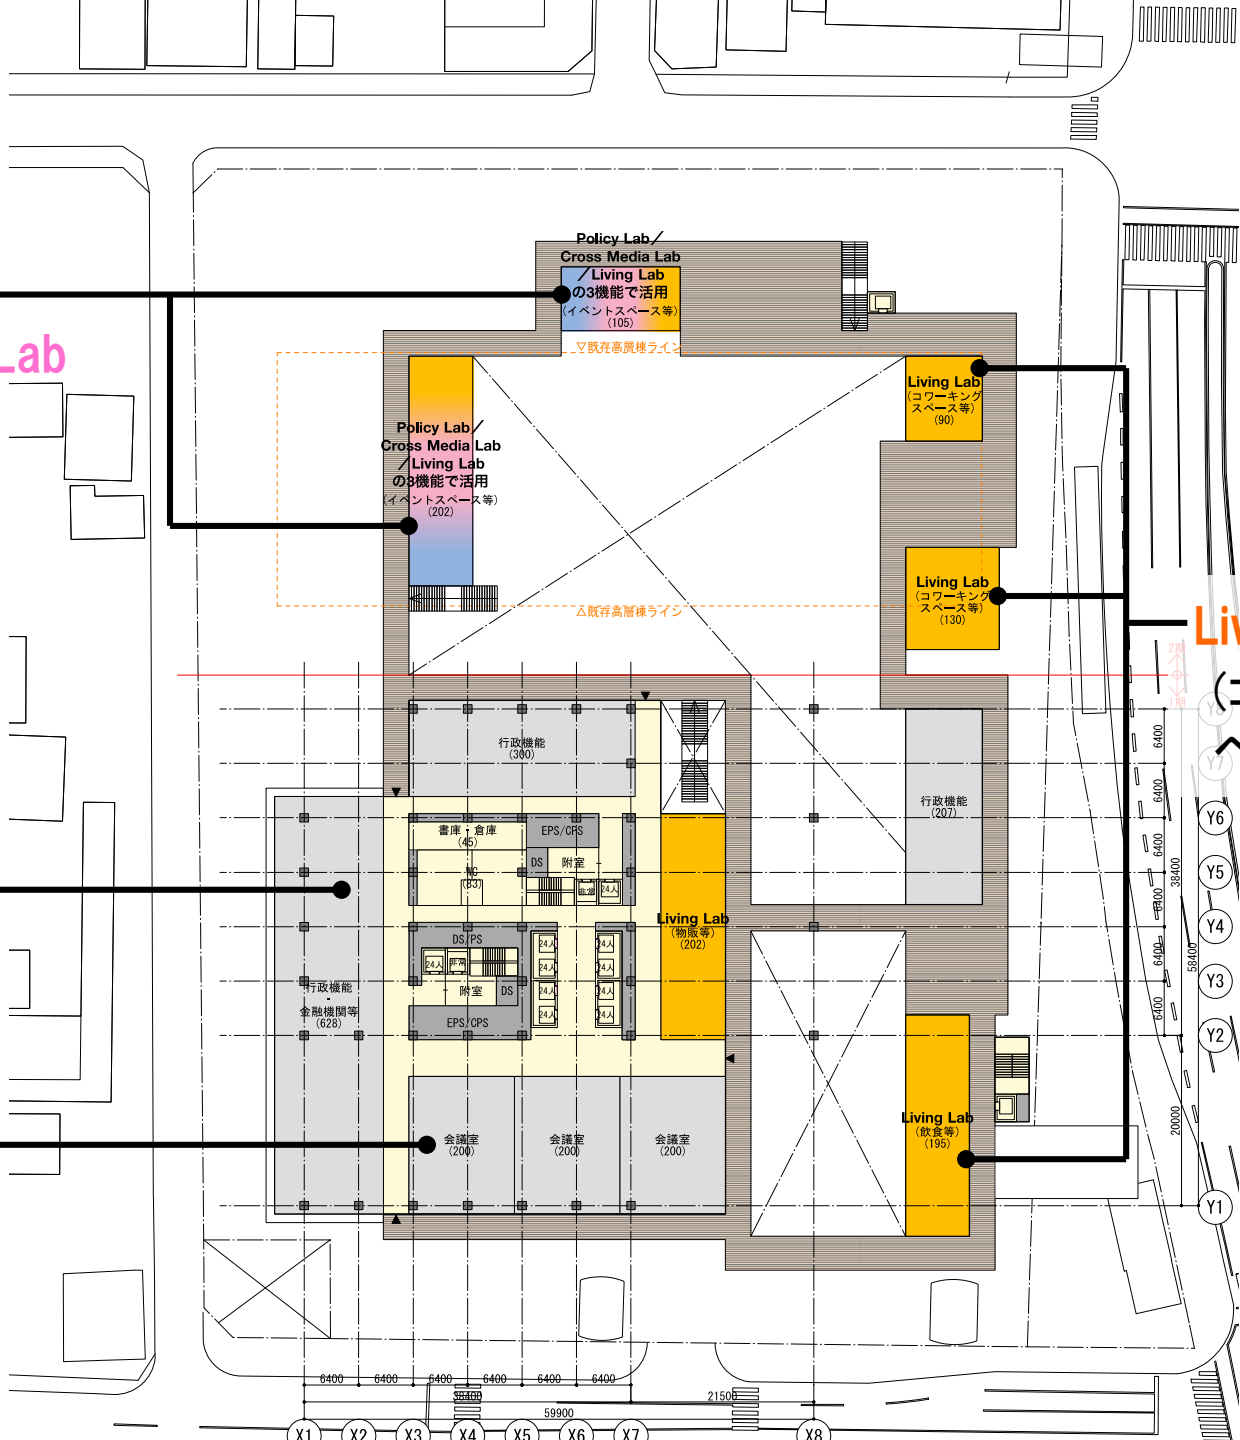

Policy Lab
Cross Media Lab
Living Lab
(イベント
スペース等)

行政機能・
金融機関等

会議室

B案

2階

B案

2階

2階のみせ

街を巡るように**みち**を散策することができる分散配置

B案

行政機能・
金融機関等

Policy Lab
Cross Media Lab
Living Lab
(市民協働・情報
発信・飲食等)

Cross Media Lab
Living Lab
(情報発信・
物販・飲食等)

新本庁舎メイン
エントランス・
ロビー空間

1階

B案

Policy Lab
Cross Media Lab
Living Lab
(イベント
スペース等)

行政機能・
金融機関等

会議室

Living Lab
(コワーキング
スペース・飲食等)

C案

2階

C案

C案

2階のみせ

使い方に応じてフレキシブルに仕切ることができる集約配置

ひろばを囲うリング状のみちに面した配置

C案

行政機能・
金融機関等

Policy Lab
Cross Media Lab
Living Lab
(市民協働・情報
発信・飲食等)

Cross Media Lab
Living Lab
(情報発信・
物販・飲食等)

新本庁舎メイン
エントランス・
ロビー空間