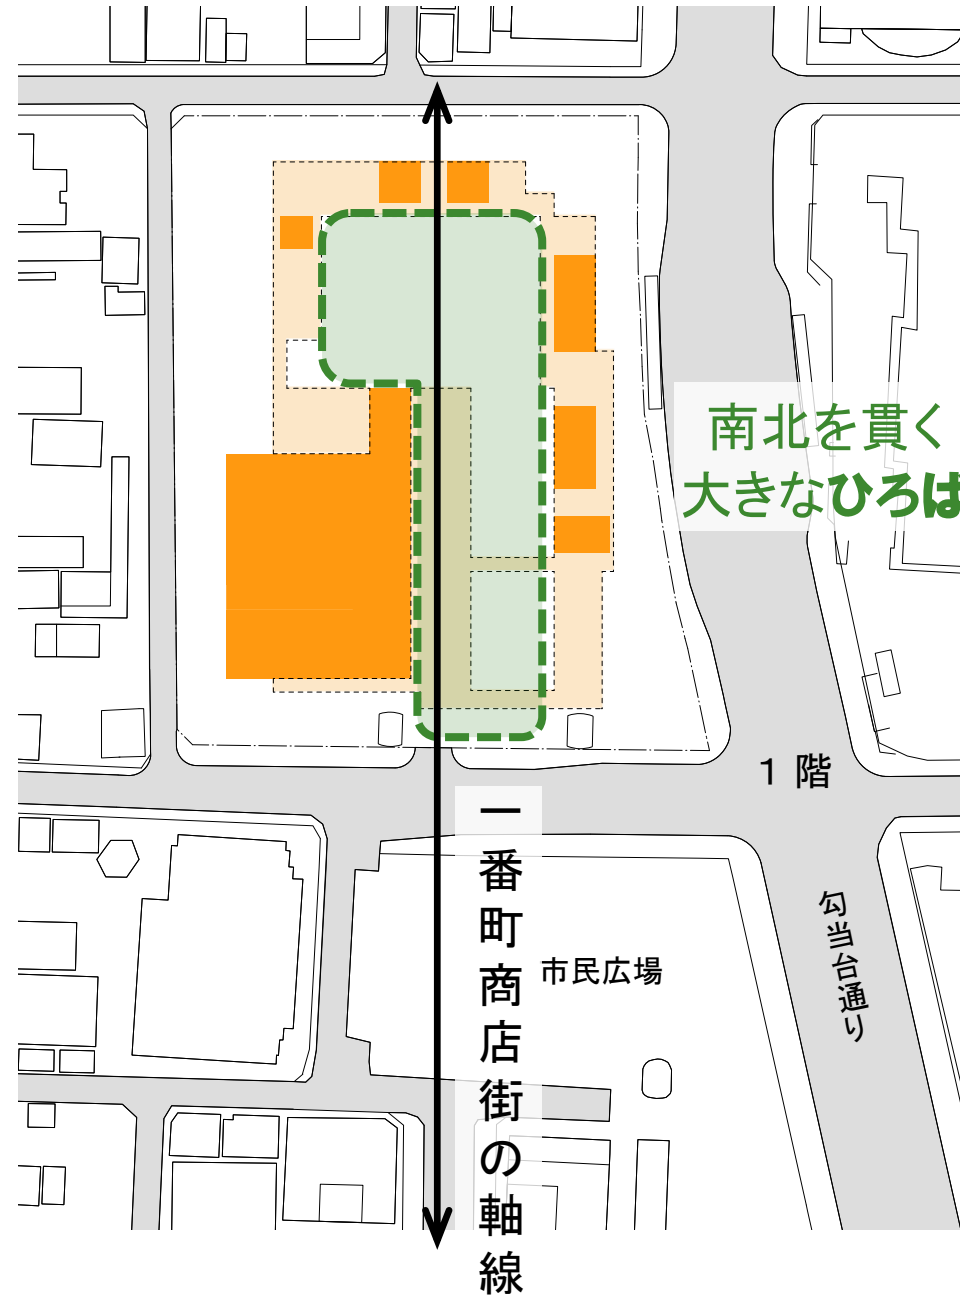

〈ひろば〉

市民広場の賑わいを引き込み、〈みち〉〈みせ〉と絡み合う新庁舎のシンボル空間
市民広場・勾当台公園と連携し、仙台市の様々なイベントの舞台となると同時に
災害時の防災拠点にもなる

〈みせ〉

〈みち〉に沿って軒を連ねる大小様々な市民活動・協働の拠点

〈みち〉

街路を引き込んだ空中歩廊
市民の日常の散歩道となる

一番町商店街からの軸線

市民広場

勾当台通

県庁

〈ひろば〉

市民広場を延長した南北に連なる活動の場
多彩なイベントの場であり防災拠点にもなる

ヒアリング等の意見を受けて、
〈みち〉〈みせ〉〈ひろば〉のレイアウトを検討
↓
A～Cの3つの案を作成

※本日の検討会や今後の仙台市関係各課等の協議内容を踏まえ、引続き図面の検討を行います。

A案

2階

A案

1階のみせ
どこからでもひろば
にアクセスしやすい
分散配置

2階のみせ
使い方に応じてフレキシブル
に仕切ることができる
集約配置

各案共通

大型バス駐車スペース (イベント時等)

来庁者用 駐車場

来庁者用 駐輪場

バス停

地下鉄勾当台 公園駅出入口

A案

行政機能・
金融機関等

Policy Lab
Cross Media Lab
Living Lab
(市民協働・情報
発信・飲食等)

Cross Media Lab
Living Lab
(情報発信・
物販・飲食等)

新本庁舎メイン
エントランス・
ロビー空間

1階

A案