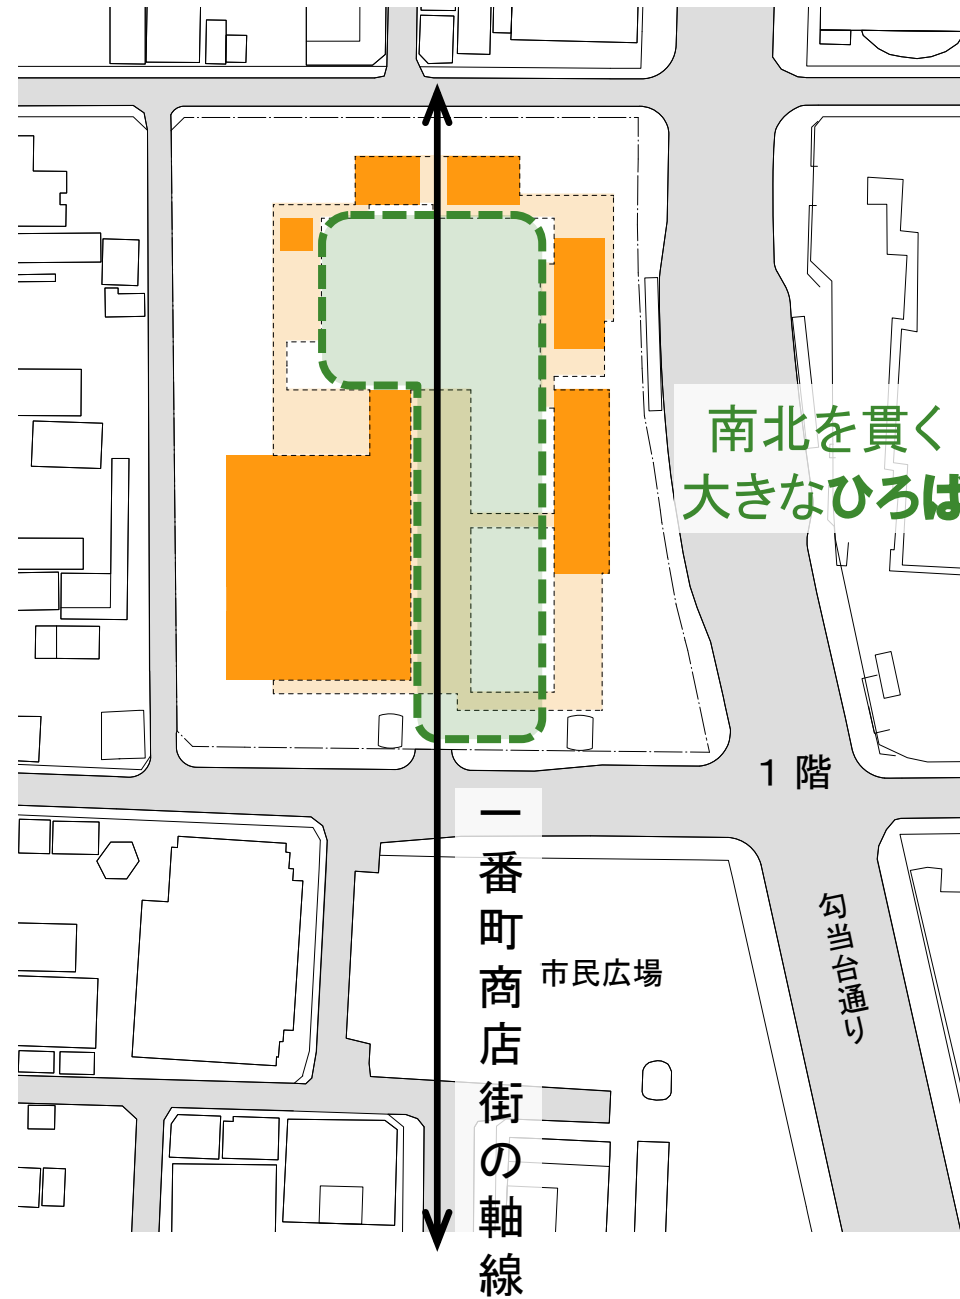

勾当台通

県庁

〈ひろば〉

市民広場を延長した南北に連なる活動の場
多彩なイベントの場であり防災拠点にもなる

ヒアリング等の意見を受けて、
〈みち〉〈みせ〉〈ひろば〉のレイアウトを検討
↓
A～Cの3つの案を作成

※本日の検討会や今後の仙台市関係各課等の協議内容を踏まえ、引続き図面の検討を行います。

A案

2階

A案

1階のみせ
どこからでもひろば
にアクセスしやすい
分散配置

2階のみせ
使い方に応じてフレキシブル
に仕切ることができる
集約配置

各案共通

大型バス駐車スペース (イベント時等)

来庁者用 駐車場

来庁者用 駐輪場

バス停

地下鉄勾当台 公園駅出入口

A案

行政機能・
金融機関等

Policy Lab
Cross Media Lab
Living Lab
(市民協働・情報
発信・飲食等)

Cross Media Lab
Living Lab
(情報発信・
物販・飲食等)

新本庁舎メイン
エントランス・
ロビー空間

1階

A案

Policy Lab
Cross Media Lab
Living Lab
(イベント
スペース等)

行政機能・
金融機関等

会議室

B案

2階

B案

2階

2階のみせ