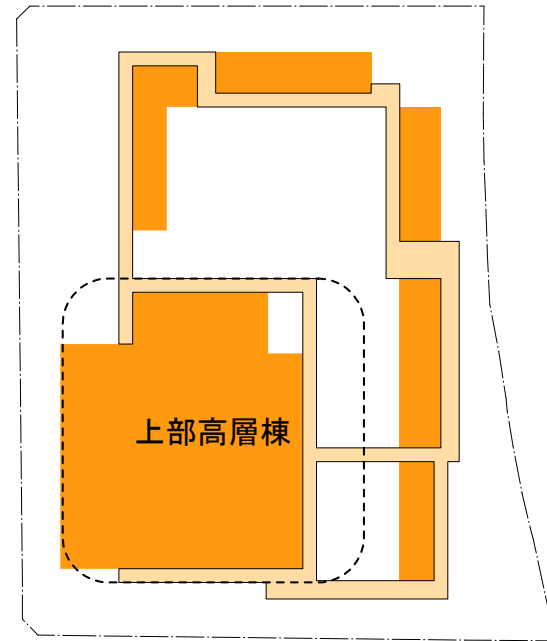

勾当台通

県庁

〈ひろば〉

市民広場を延長した南北に連なる活動の場
多彩なイベントの場であり防災拠点にもなる

ヒアリング等の意見を受けて、
〈みち〉〈みせ〉〈ひろば〉のレイアウトを検討
↓
A～Cの3つの案を作成

※本日の検討会や今後の仙台市関係各課等の協議内容を踏まえ、引続き図面の検討を行います。

A案

2階

A案

1階のみせ
どこからでもひろば
にアクセスしやすい
分散配置

2階のみせ
使い方に応じてフレキシブル
に仕切ることができる
集約配置

各案共通

大型バス駐車スペース (イベント時等)

来庁者用 駐車場

来庁者用 駐輪場

バス停