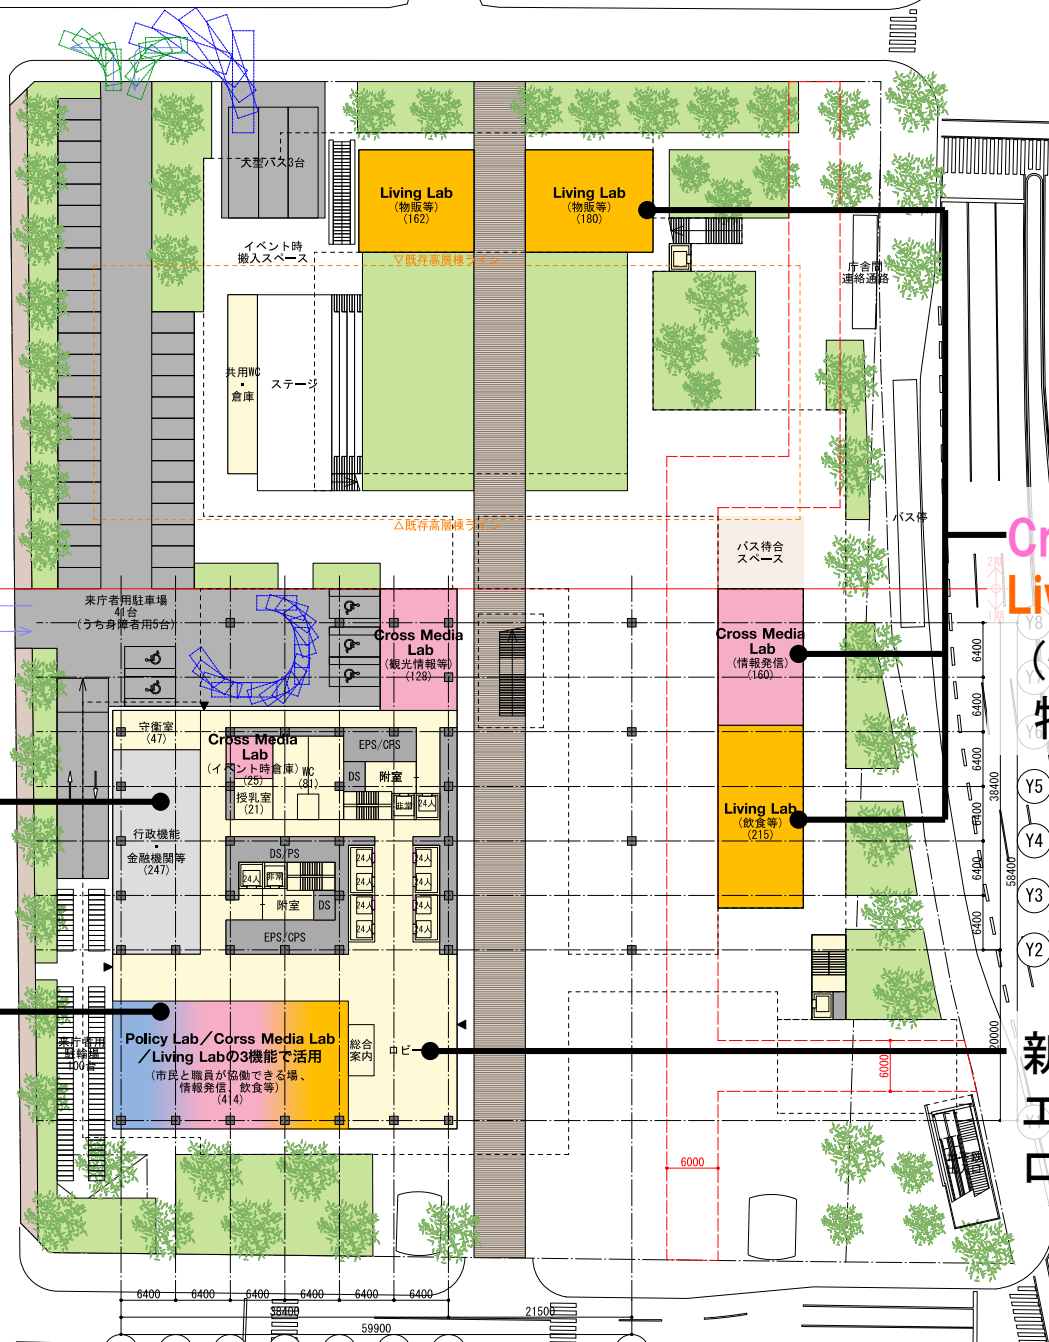

Policy Lab
Cross Media Lab
Living Lab
(イベント
スペース等)

行政機能・
金融機関等

会議室

Living Lab
(コワーキング
スペース・飲食等)

C案

2階

C案

C案

2階のみせ

使い方に応じてフレキシブルに仕切ることができる集約配置

ひろばを囲うリング状のみちに面した配置

C案

行政機能・
金融機関等

Policy Lab
Cross Media Lab
Living Lab
(市民協働・情報
発信・飲食等)

Cross Media Lab
Living Lab
(情報発信・
物販・飲食等)

新本庁舎メイン
エントランス・
ロビー空間