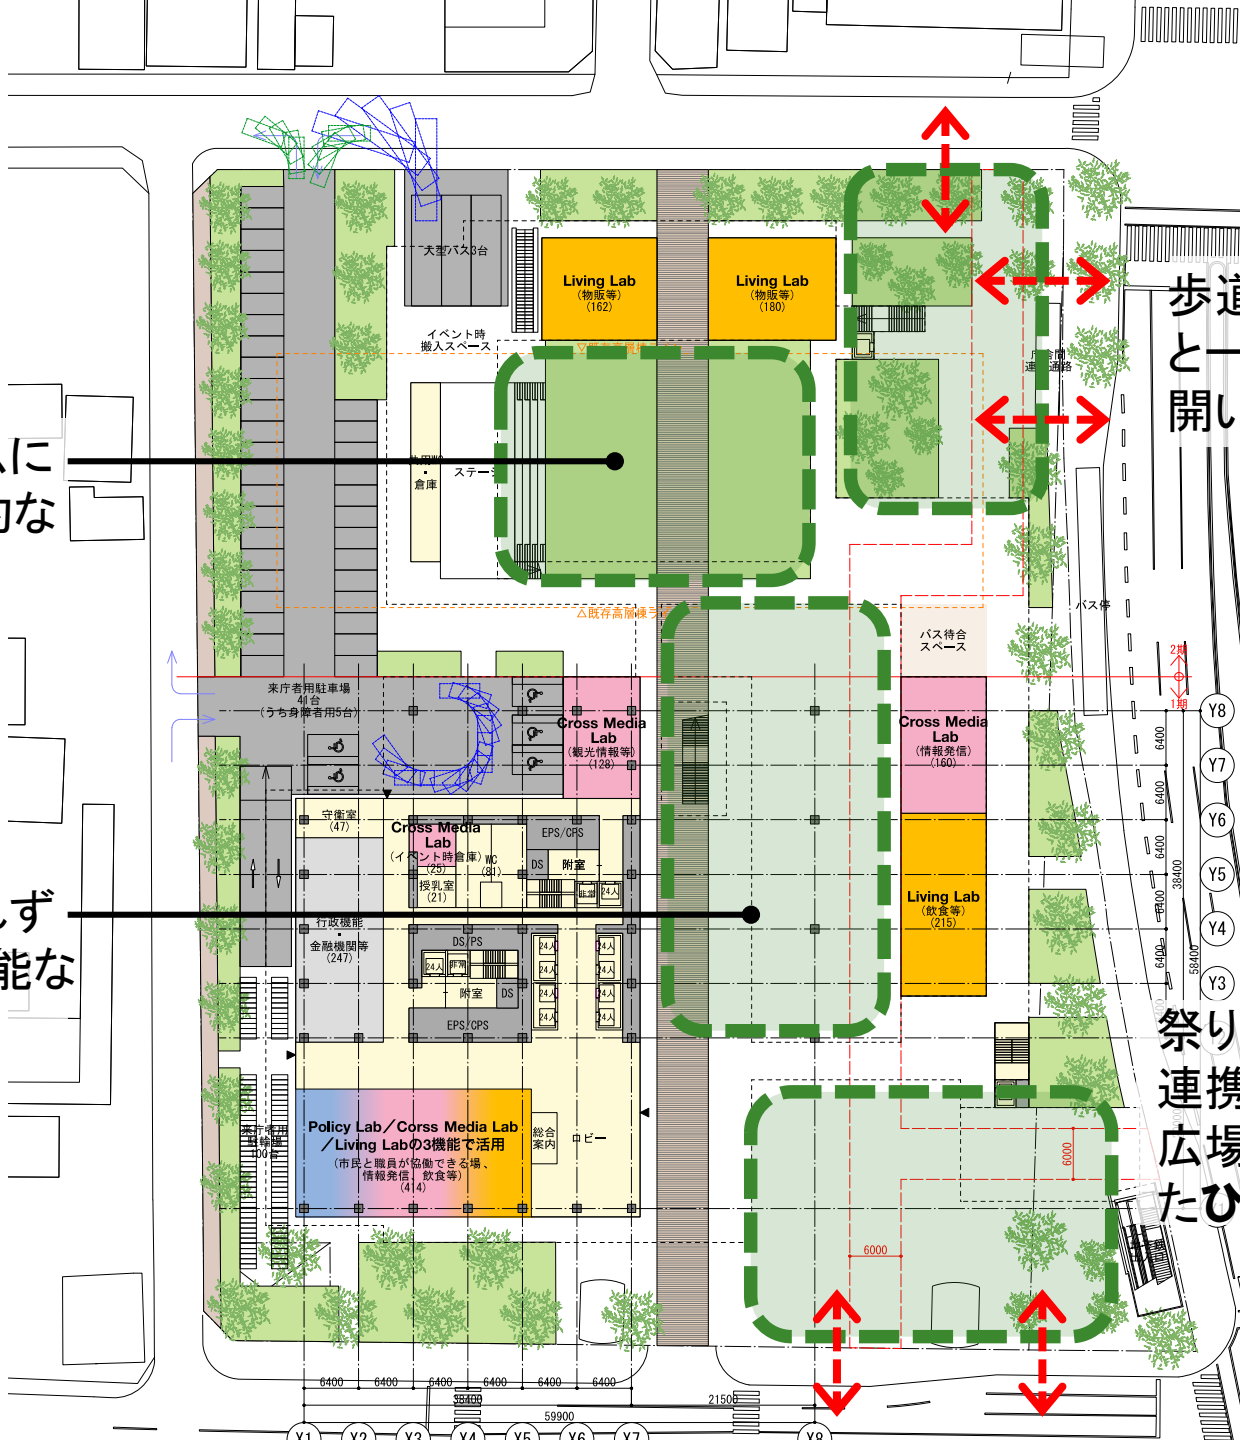

2階のみせ

使い方に応じてフレキシブルに仕切ることができる集約配置

ひろばを囲うリング状のみちに面した配置

C案

行政機能・
金融機関等

Policy Lab
Cross Media Lab
Living Lab
(市民協働・情報
発信・飲食等)

Cross Media Lab
Living Lab
(情報発信・
物販・飲食等)

新本庁舎メイン
エントランス・
ロビー空間

C案

低層のボリュームに
囲まれた開放的な
青空のひろば

天候に左右されず
にイベントが可能な
屋根付きひろば

歩道やケヤキ並木
と一体になった街に
開いたひろば

祭りやイベント等で
連携しやすい市民
広場と一体になっ
たひろば

1階

C案

Policy Lab
Cross Media Lab
Living Lab
(イベント
スペース等)

行政機能・
金融機関等

会議室

Living Lab
(コワーキングスペース・飲食等)

内外を巡るリング状のみちが連なる