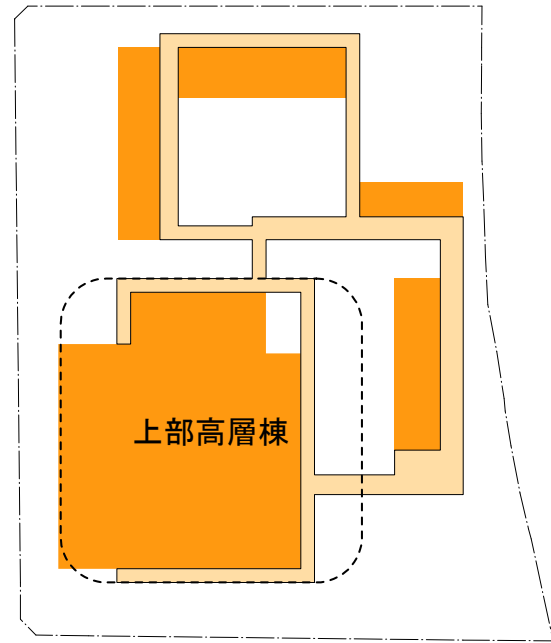

Policy Lab
Cross Media Lab
Living Lab
(イベント
スペース等)

行政機能・
金融機関等

会議室

B案

2階

B案

2階

2階のみせ

街を巡るように**みち**を散策することができる分散配置

B案

行政機能・
金融機関等

Policy Lab
Cross Media Lab
Living Lab
(市民協働・情報
発信・飲食等)

Cross Media Lab
Living Lab
(情報発信・
物販・飲食等)

新本庁舎メイン
エントランス・
ロビー空間

1階

B案

Policy Lab
Cross Media Lab
Living Lab
(イベント
スペース等)

行政機能・
金融機関等

会議室

Living Lab
(コワーキング
スペース・飲食等)

C案

2階

C案

C案

2階のみせ

使い方に応じてフレキシブルに仕切ることができる集約配置

ひろばを囲うリング状のみちに面した配置

C案

行政機能・
金融機関等

Policy Lab
Cross Media Lab
Living Lab
(市民協働・情報
発信・飲食等)

Cross Media Lab
Living Lab
(情報発信・
物販・飲食等)

新本庁舎メイン
エントランス・
ロビー空間