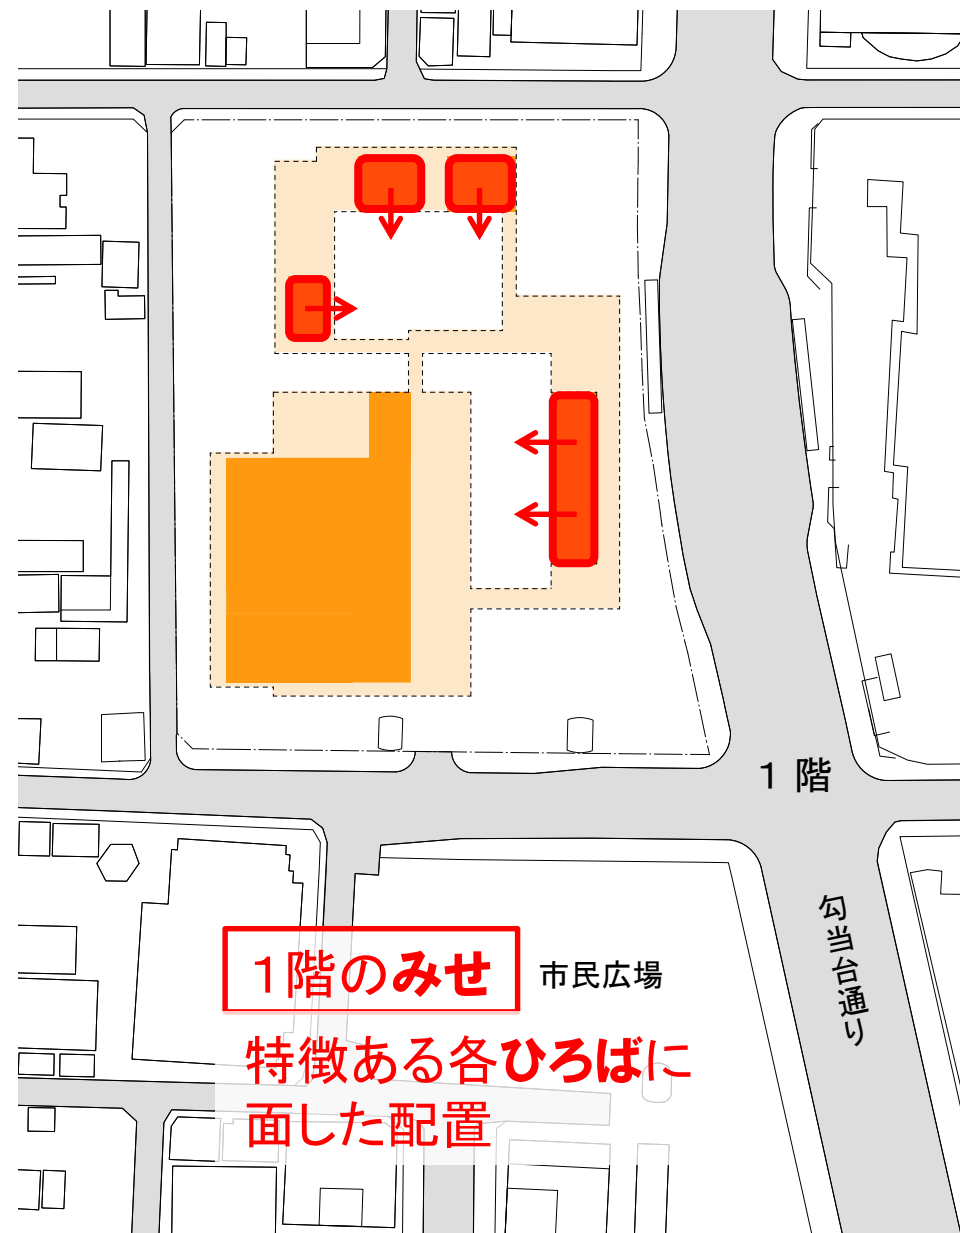

街を巡るように**みち**を散策することができる分散配置

B案

行政機能・
金融機関等

Policy Lab
Cross Media Lab
Living Lab
(市民協働・情報
発信・飲食等)

Cross Media Lab
Living Lab
(情報発信・
物販・飲食等)

新本庁舎メイン
エントランス・
ロビー空間

1階

B案

Policy Lab
Cross Media Lab
Living Lab
(イベント
スペース等)

行政機能・
金融機関等

会議室

Living Lab
(コワーキング
スペース・飲食等)

C案

2階

C案

C案

2階のみせ

使い方に応じてフレキシブルに仕切ることができる集約配置

ひろばを囲うリング状のみちに面した配置

C案

行政機能・
金融機関等

Policy Lab
Cross Media Lab
Living Lab
(市民協働・情報
発信・飲食等)

Cross Media Lab
Living Lab
(情報発信・
物販・飲食等)

新本庁舎メイン
エントランス・
ロビー空間

C案

低層のボリュームに
囲まれた開放的な
青空のひろば

天候に左右されず
にイベントが可能な
屋根付きひろば

歩道やケヤキ並木
と一体になった街に
開いたひろば

祭りやイベント等で
連携しやすい市民
広場と一体になっ
たひろば

1階

C案

Policy Lab
Cross Media Lab
Living Lab
(イベント
スペース等)