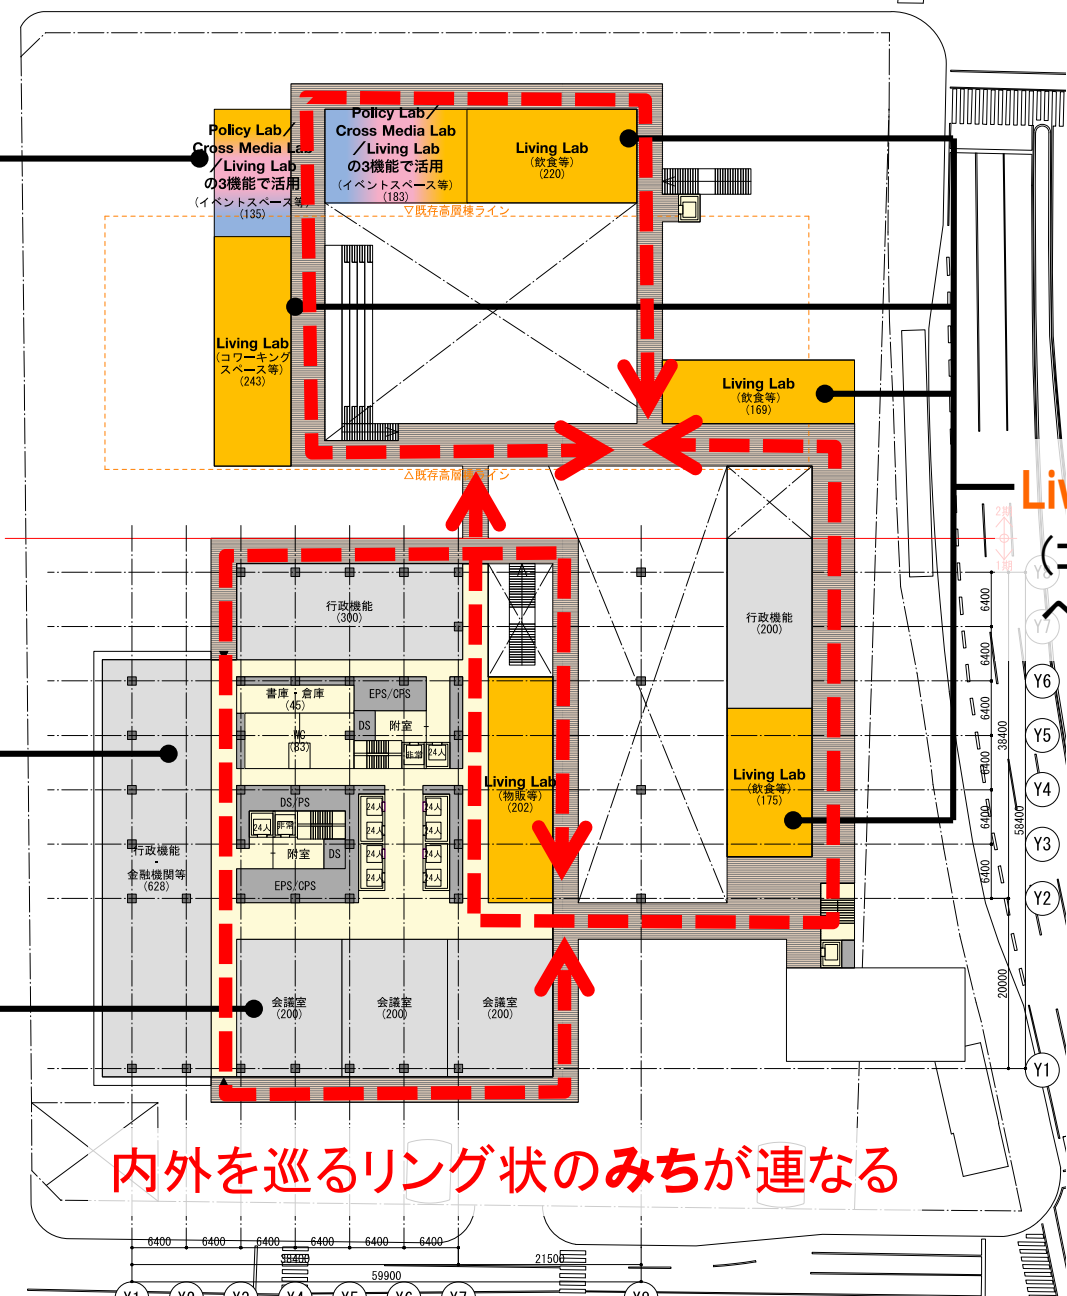

2階のみせ

使い方に応じてフレキシブルに仕切ることができる集約配置

ひろばを囲うリング状のみちに面した配置

C案

行政機能・
金融機関等

Policy Lab
Cross Media Lab
Living Lab
(市民協働・情報
発信・飲食等)

Cross Media Lab
Living Lab
(情報発信・
物販・飲食等)

新本庁舎メイン
エントランス・
ロビー空間

C案

低層のボリュームに
囲まれた開放的な
青空のひろば

天候に左右されず
にイベントが可能な
屋根付きひろば

歩道やケヤキ並木
と一体になった街に
開いたひろば

祭りやイベント等で
連携しやすい市民
広場と一体になっ
たひろば

1階

C案

Policy Lab
Cross Media Lab
Living Lab
(イベント
スペース等)

行政機能・
金融機関等

会議室

Living Lab
(コワーキングスペース・飲食等)

内外を巡るリング状のみちが連なる