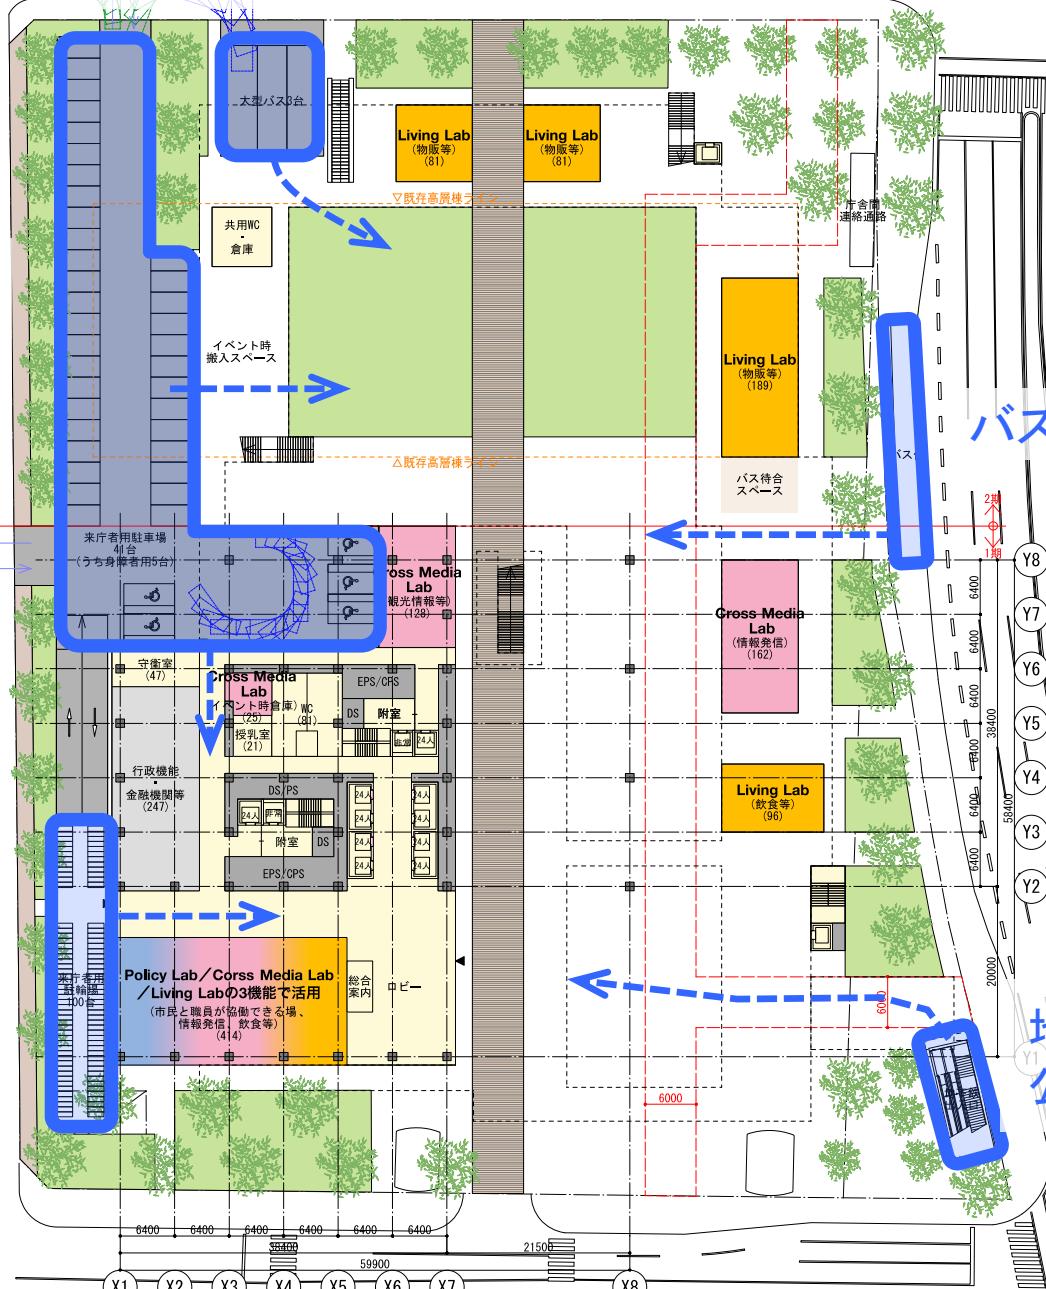

勾当台通

県庁

〈ひろば〉

市民広場を延長した南北に連なる活動の場
多彩なイベントの場であり防災拠点にもなる

ヒアリング等の意見を受けて、
〈みち〉〈みせ〉〈ひろば〉のレイアウトを検討
↓
A～Cの3つの案を作成

※本日の検討会や今後の仙台市関係各課等の協議内容を踏まえ、引続き図面の検討を行います。

A案

2階

A案

1階のみせ
どこからでもひろば
にアクセスしやすい
分散配置

2階のみせ
使い方に応じてフレキシブル
に仕切ることができる
集約配置

各案共通

大型バス駐車スペース (イベント時等)

来庁者用 駐車場

来庁者用 駐輪場

バス停

地下鉄勾当台 公園駅出入口

A案

行政機能・
金融機関等

Policy Lab
Cross Media Lab
Living Lab
(市民協働・情報
発信・飲食等)

Cross Media Lab
Living Lab
(情報発信・
物販・飲食等)

新本庁舎メイン
エントランス・
ロビー空間

1階

A案

Policy Lab
Cross Media Lab
Living Lab
(イベント
スペース等)

行政機能・
金融機関等

会議室

B案

2階

B案

2階

2階のみせ