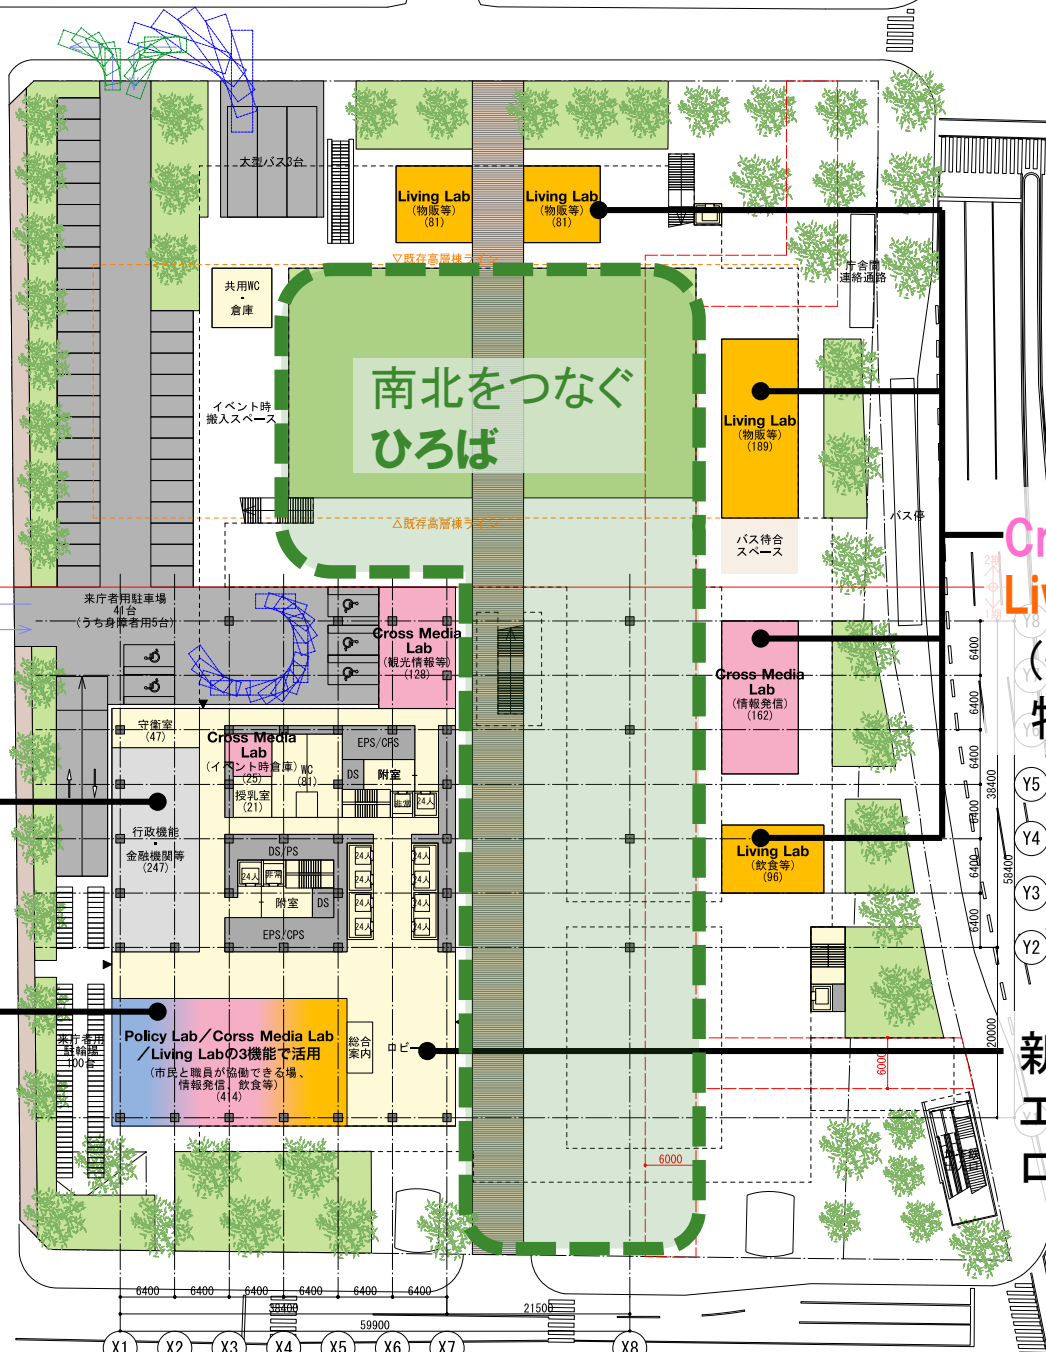

勾当台通

県庁

〈ひろば〉

市民広場を延長した南北に連なる活動の場
多彩なイベントの場であり防災拠点にもなる

ヒアリング等の意見を受けて、
〈みち〉〈みせ〉〈ひろば〉のレイアウトを検討
↓
A～Cの3つの案を作成

※本日の検討会や今後の仙台市関係各課等の協議内容を踏まえ、引続き図面の検討を行います。

A案

2階

A案

1階のみせ
どこからでもひろば
にアクセスしやすい
分散配置

2階のみせ
使い方に応じてフレキシブル
に仕切ることができる
集約配置

各案共通

大型バス駐車スペース (イベント時等)

来庁者用 駐車場

来庁者用 駐輪場

バス停

地下鉄勾当台 公園駅出入口

A案

行政機能・
金融機関等

Policy Lab
Cross Media Lab
Living Lab
(市民協働・情報
発信・飲食等)

Cross Media Lab
Living Lab
(情報発信・
物販・飲食等)

新本庁舎メイン
エントランス・
ロビー空間

1階

A案

Policy Lab
Cross Media Lab
Living Lab
(イベント
スペース等)

行政機能・
金融機関等

会議室

B案

2階

B案

2階

2階のみせ