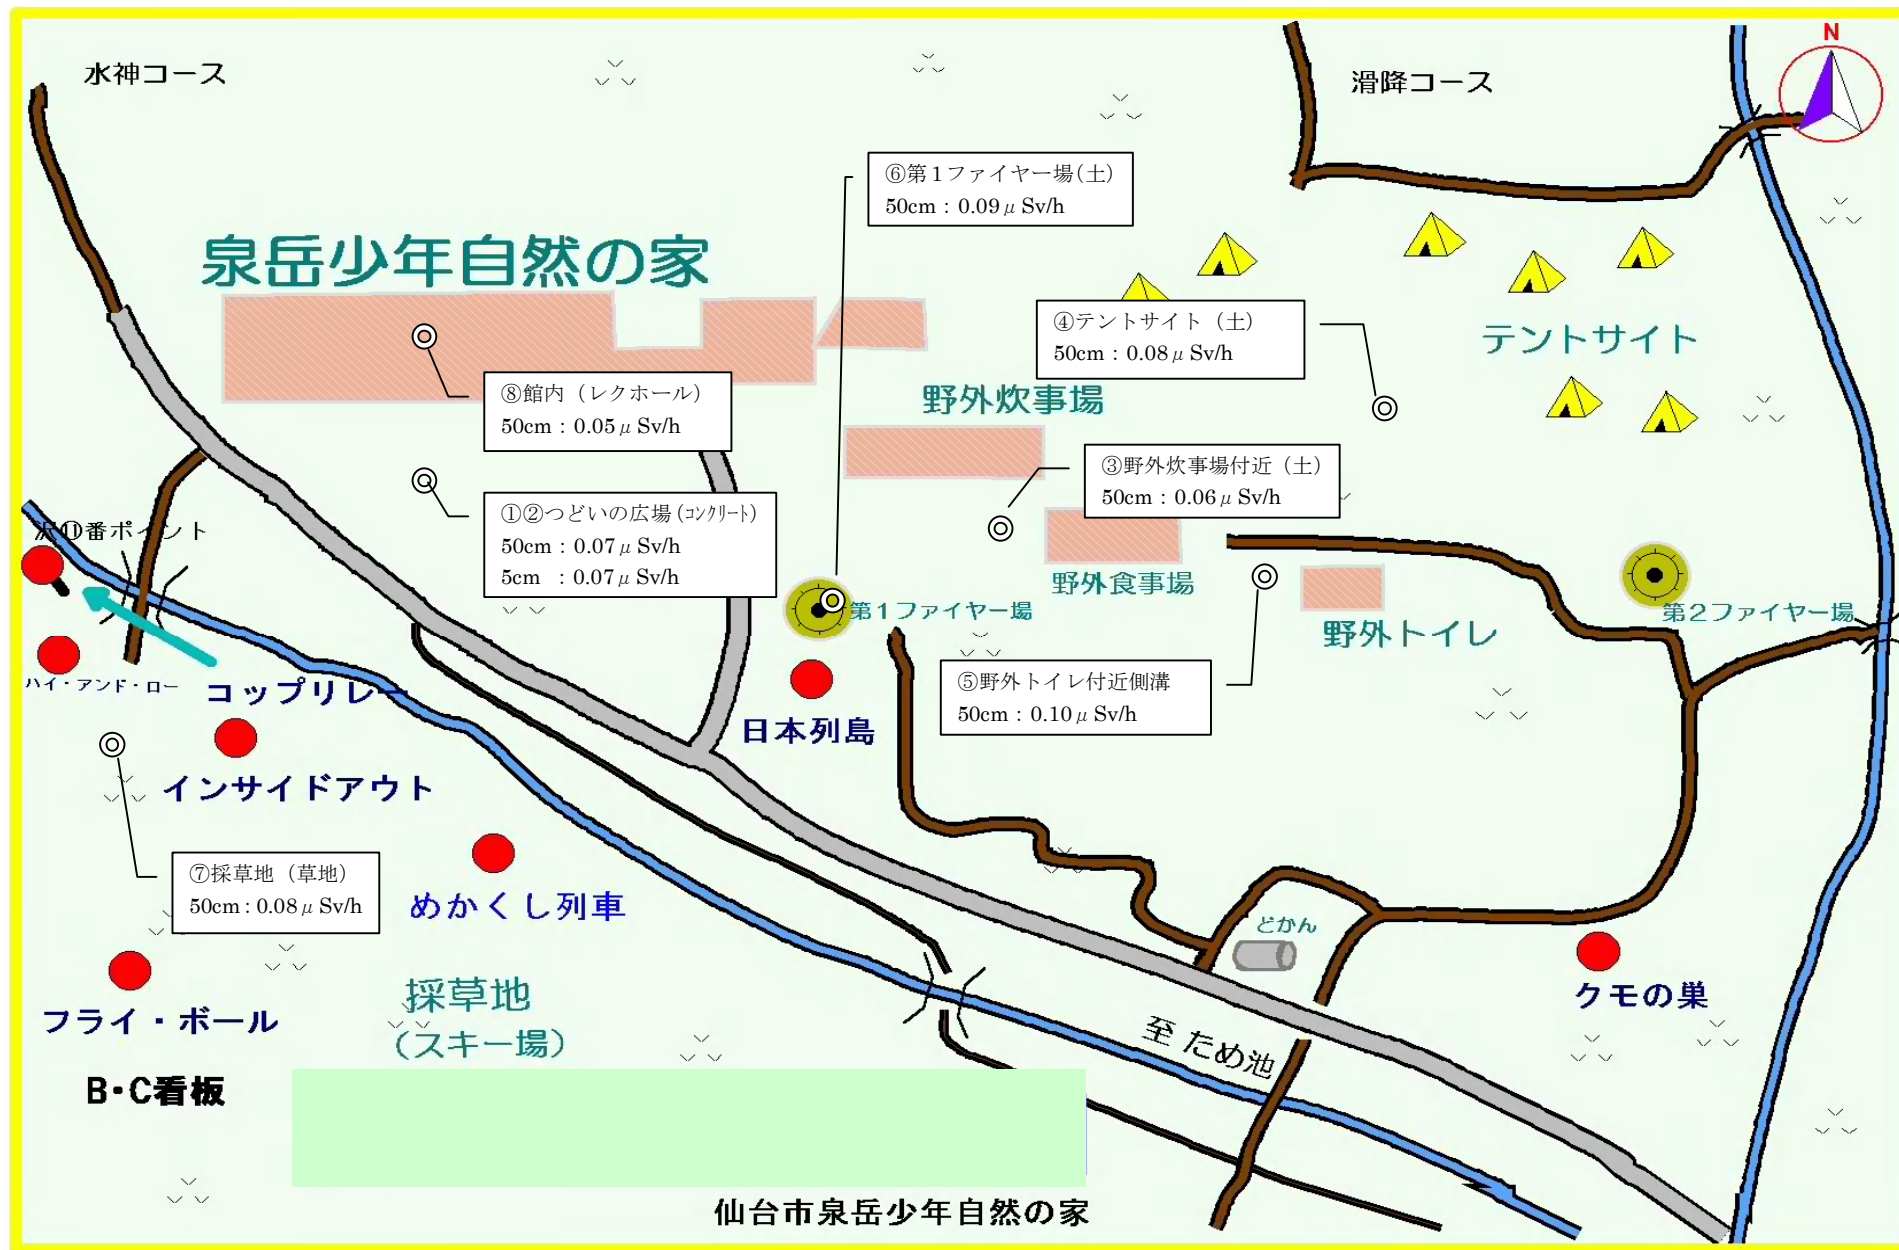

①②トラック内  
50cm : 0.06  $\mu$  Sv/h  
5cm : 0.07  $\mu$  Sv/h

⑥メインスタンド(コンクリート)  
50cm : 0.09  $\mu$  Sv/h

⑤館内(雨天走路)  
50cm : 0.07  $\mu$  Sv/h

沖野東小学校《10月31日測定 天候 晴れ》

太白保育所《10月27日測定 天候 晴れ》

八木山動物公園《10月27日測定 天候 晴れ》

将監西児童館《10月28日測定 天候 晴れ》