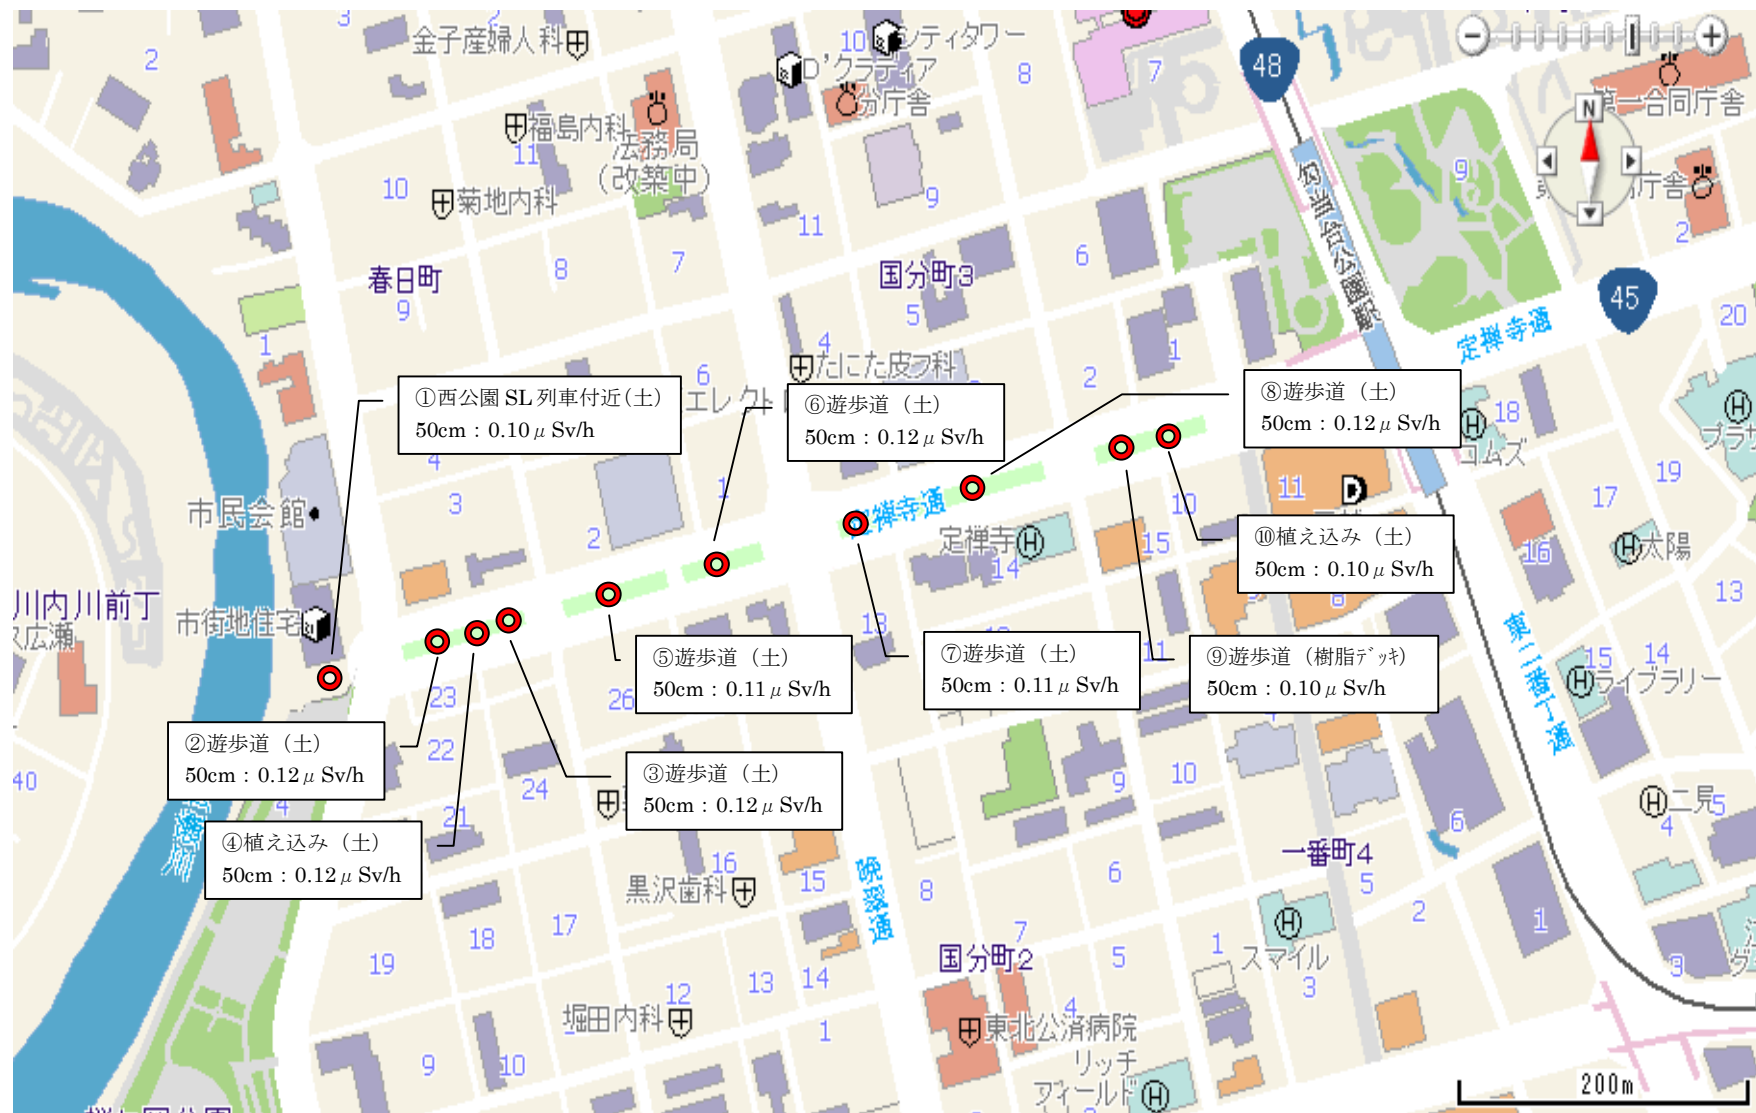

大沢中学校 《10月24日測定 天候 雨》

台原森林公園 《10月24日測定 天候 雨》

定禅寺通等《11月4日測定 天候 晴れ》

新田東中央公園《10月25日測定 天候 曇り》

仙台市陸上競技場《10月25日測定 天候 曇り》

⑦ウォームアップ走路付近植え込み(土)  
50cm : 0.14  $\mu$  Sv/h

④バックスタンド(芝)  
50cm : 0.14  $\mu$  Sv/h

③フィールド(芝)  
50cm : 0.16  $\mu$  Sv/h

①②トラック内  
50cm : 0.06  $\mu$  Sv/h  
5cm : 0.07  $\mu$  Sv/h

⑥メインスタンド(コンクリート)  
50cm : 0.09  $\mu$  Sv/h

⑤館内(雨天走路)  
50cm : 0.07  $\mu$  Sv/h

沖野東小学校《10月31日測定 天候 晴れ》

太白保育所《10月27日測定 天候 晴れ》

八木山動物公園《10月27日測定 天候 晴れ》

将監西児童館《10月28日測定 天候 晴れ》