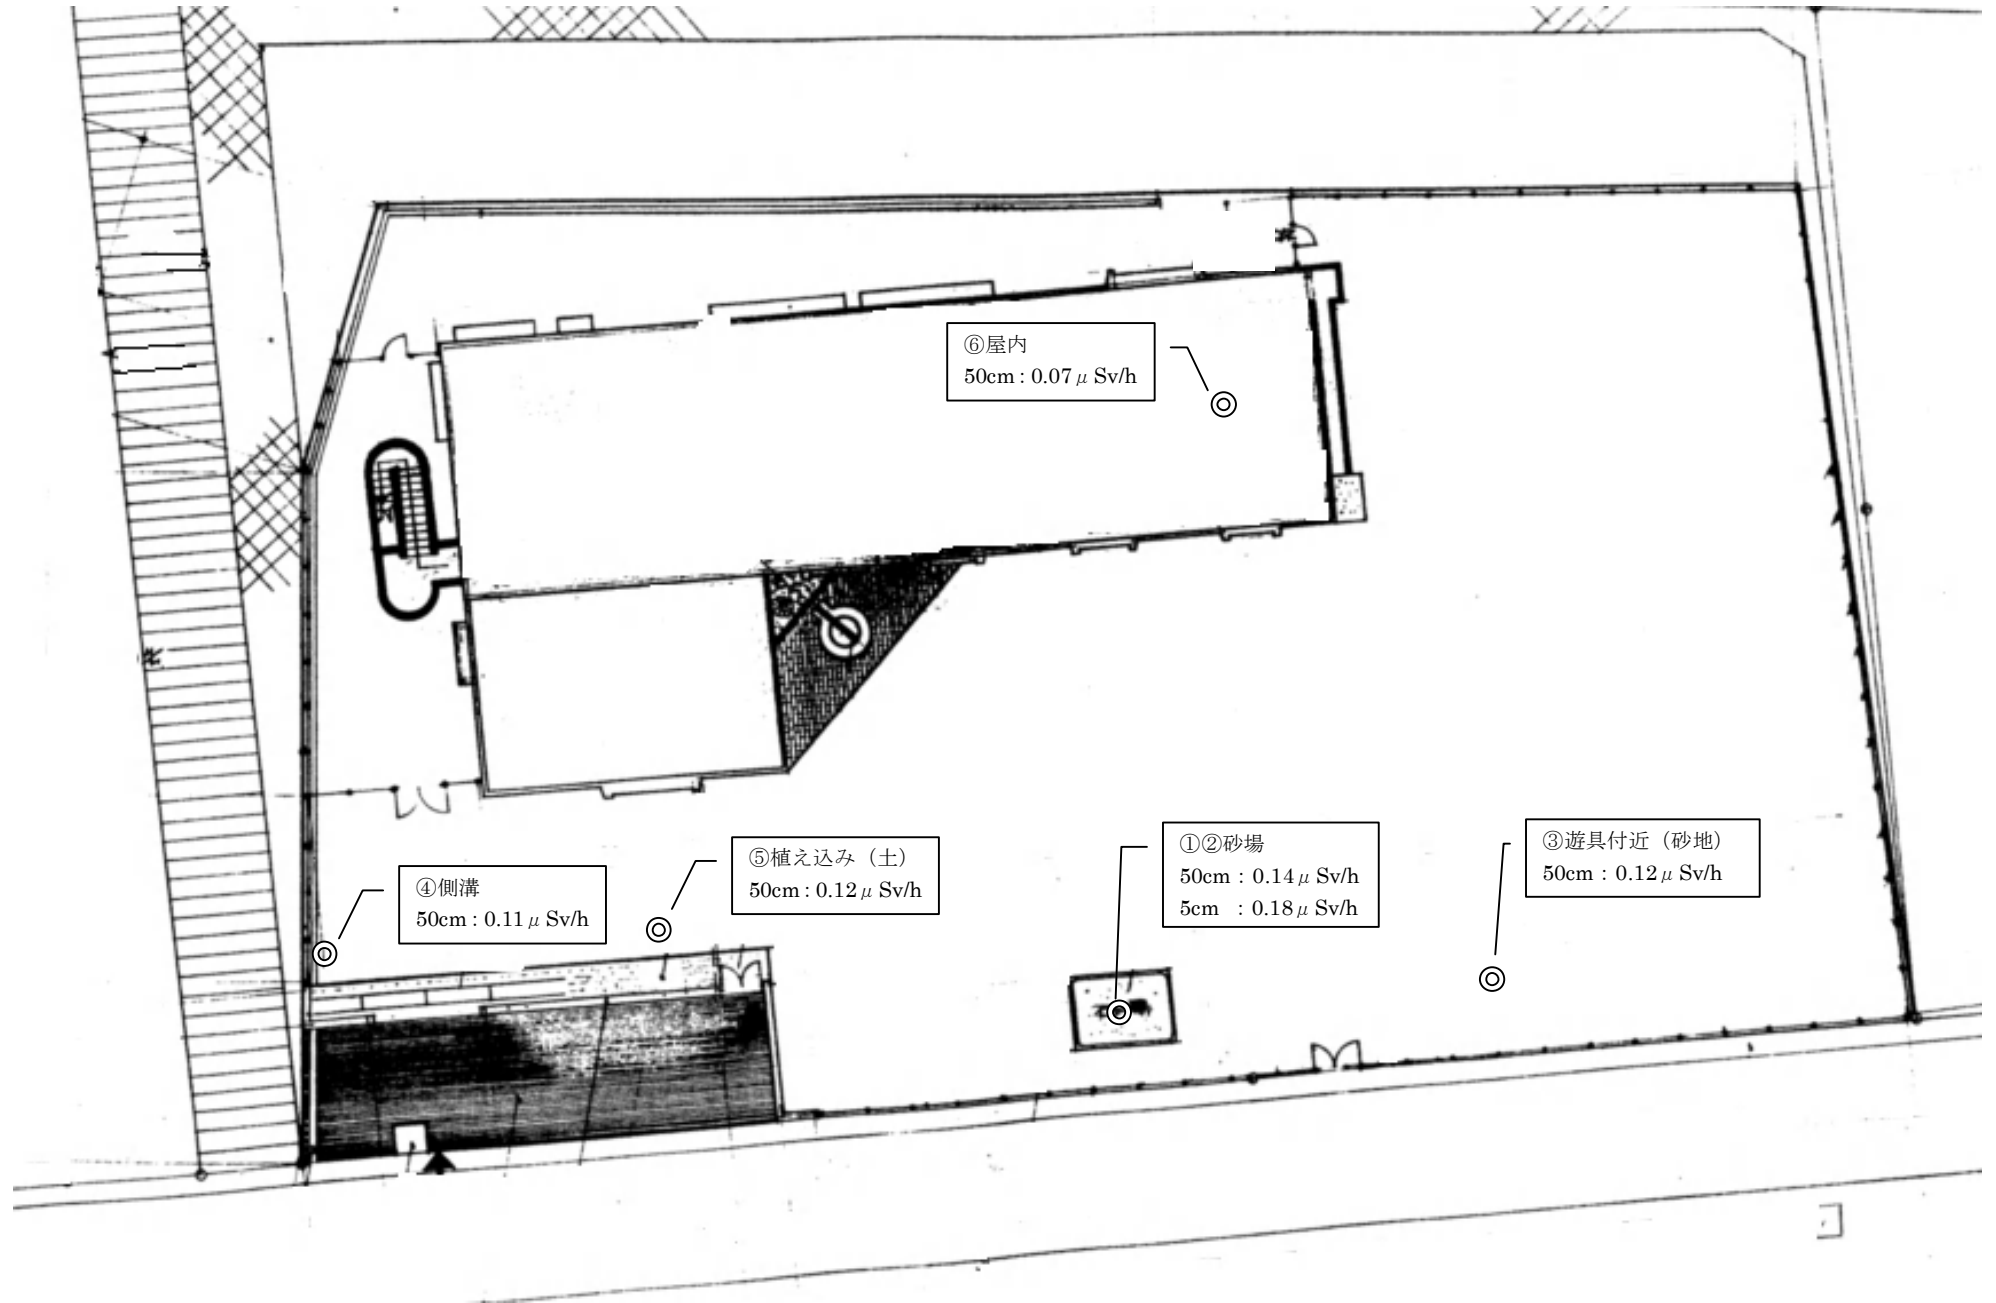

①②トラック内  
50cm : 0.06  $\mu$  Sv/h  
5cm : 0.07  $\mu$  Sv/h

⑥メインスタンド(コンクリート)  
50cm : 0.09  $\mu$  Sv/h

⑤館内(雨天走路)  
50cm : 0.07  $\mu$  Sv/h

沖野東小学校《10月31日測定 天候 晴れ》

太白保育所《10月27日測定 天候 晴れ》

八木山動物公園《10月27日測定 天候 晴れ》