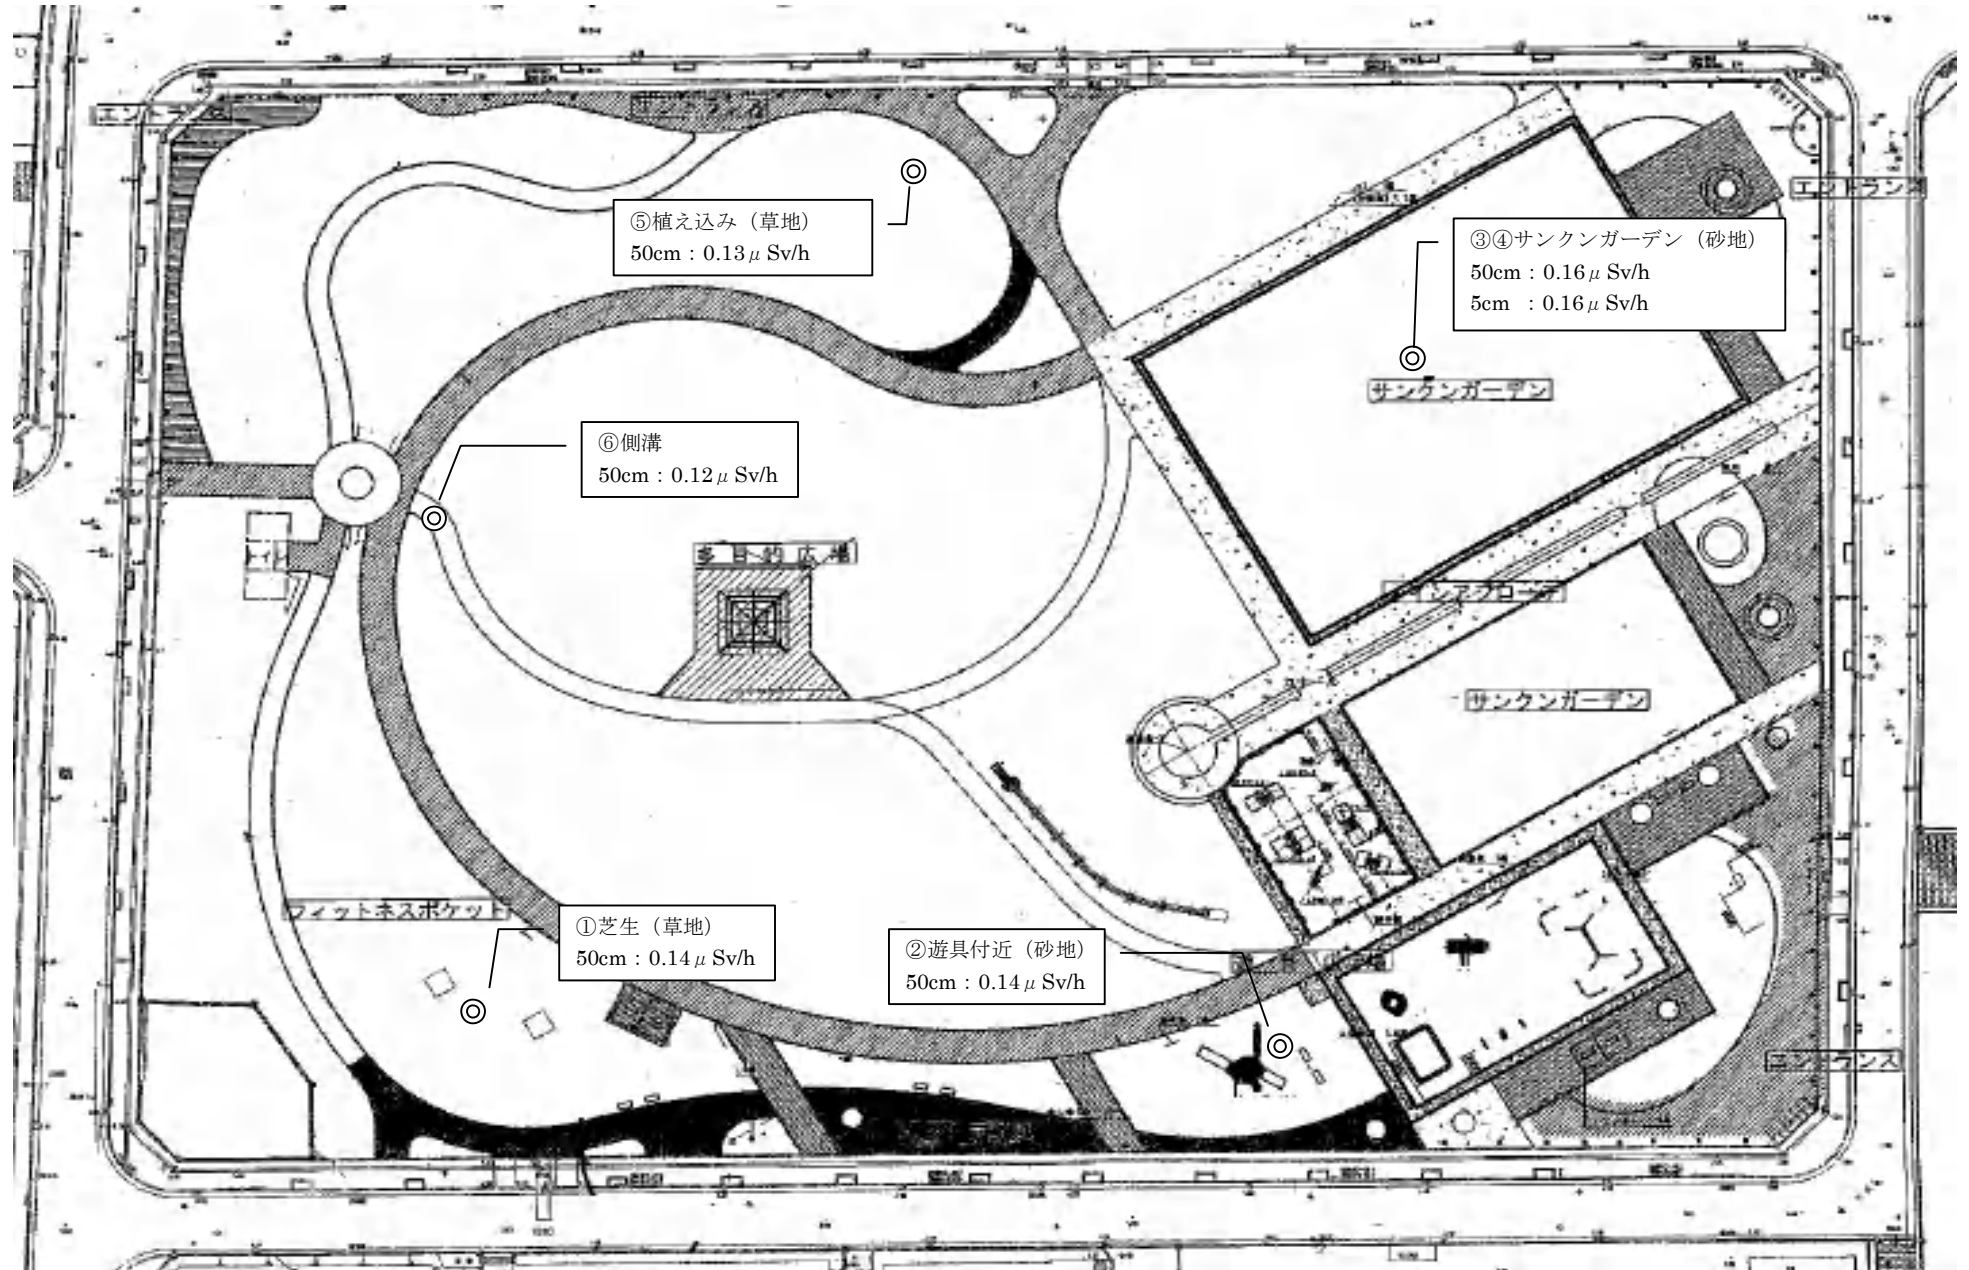

台原森林公園 《7月21日測定 天候 晴れ》

新田東中央公園《7月15日測定 天候 晴れ》

仙台市陸上競技場 《7月20日測定 天候 曇り》

⑥メインスタンド (コンクリート)
50cm : 0.11 μ Sv/h

⑤館内 (雨天走路)
50cm : 0.07 μ Sv/h

①②トラック内
50cm : 0.08 μ Sv/h
5cm : 0.07 μ Sv/h

③フィールド (芝)
50cm : 0.17 μ Sv/h

④バックスタンド (芝)
50cm : 0.15 μ Sv/h

⑦ウォームアップ走路付近植え込み (土)
50cm : 0.14 μ Sv/h

沖野東小学校 《7月20日測定 天候 雨》

太白保育所《7月19日測定 天候 曇り》

八木山動物公園《7月22日測定 天候 曇り》

将監西児童館《7月19日測定 天候 曇り》