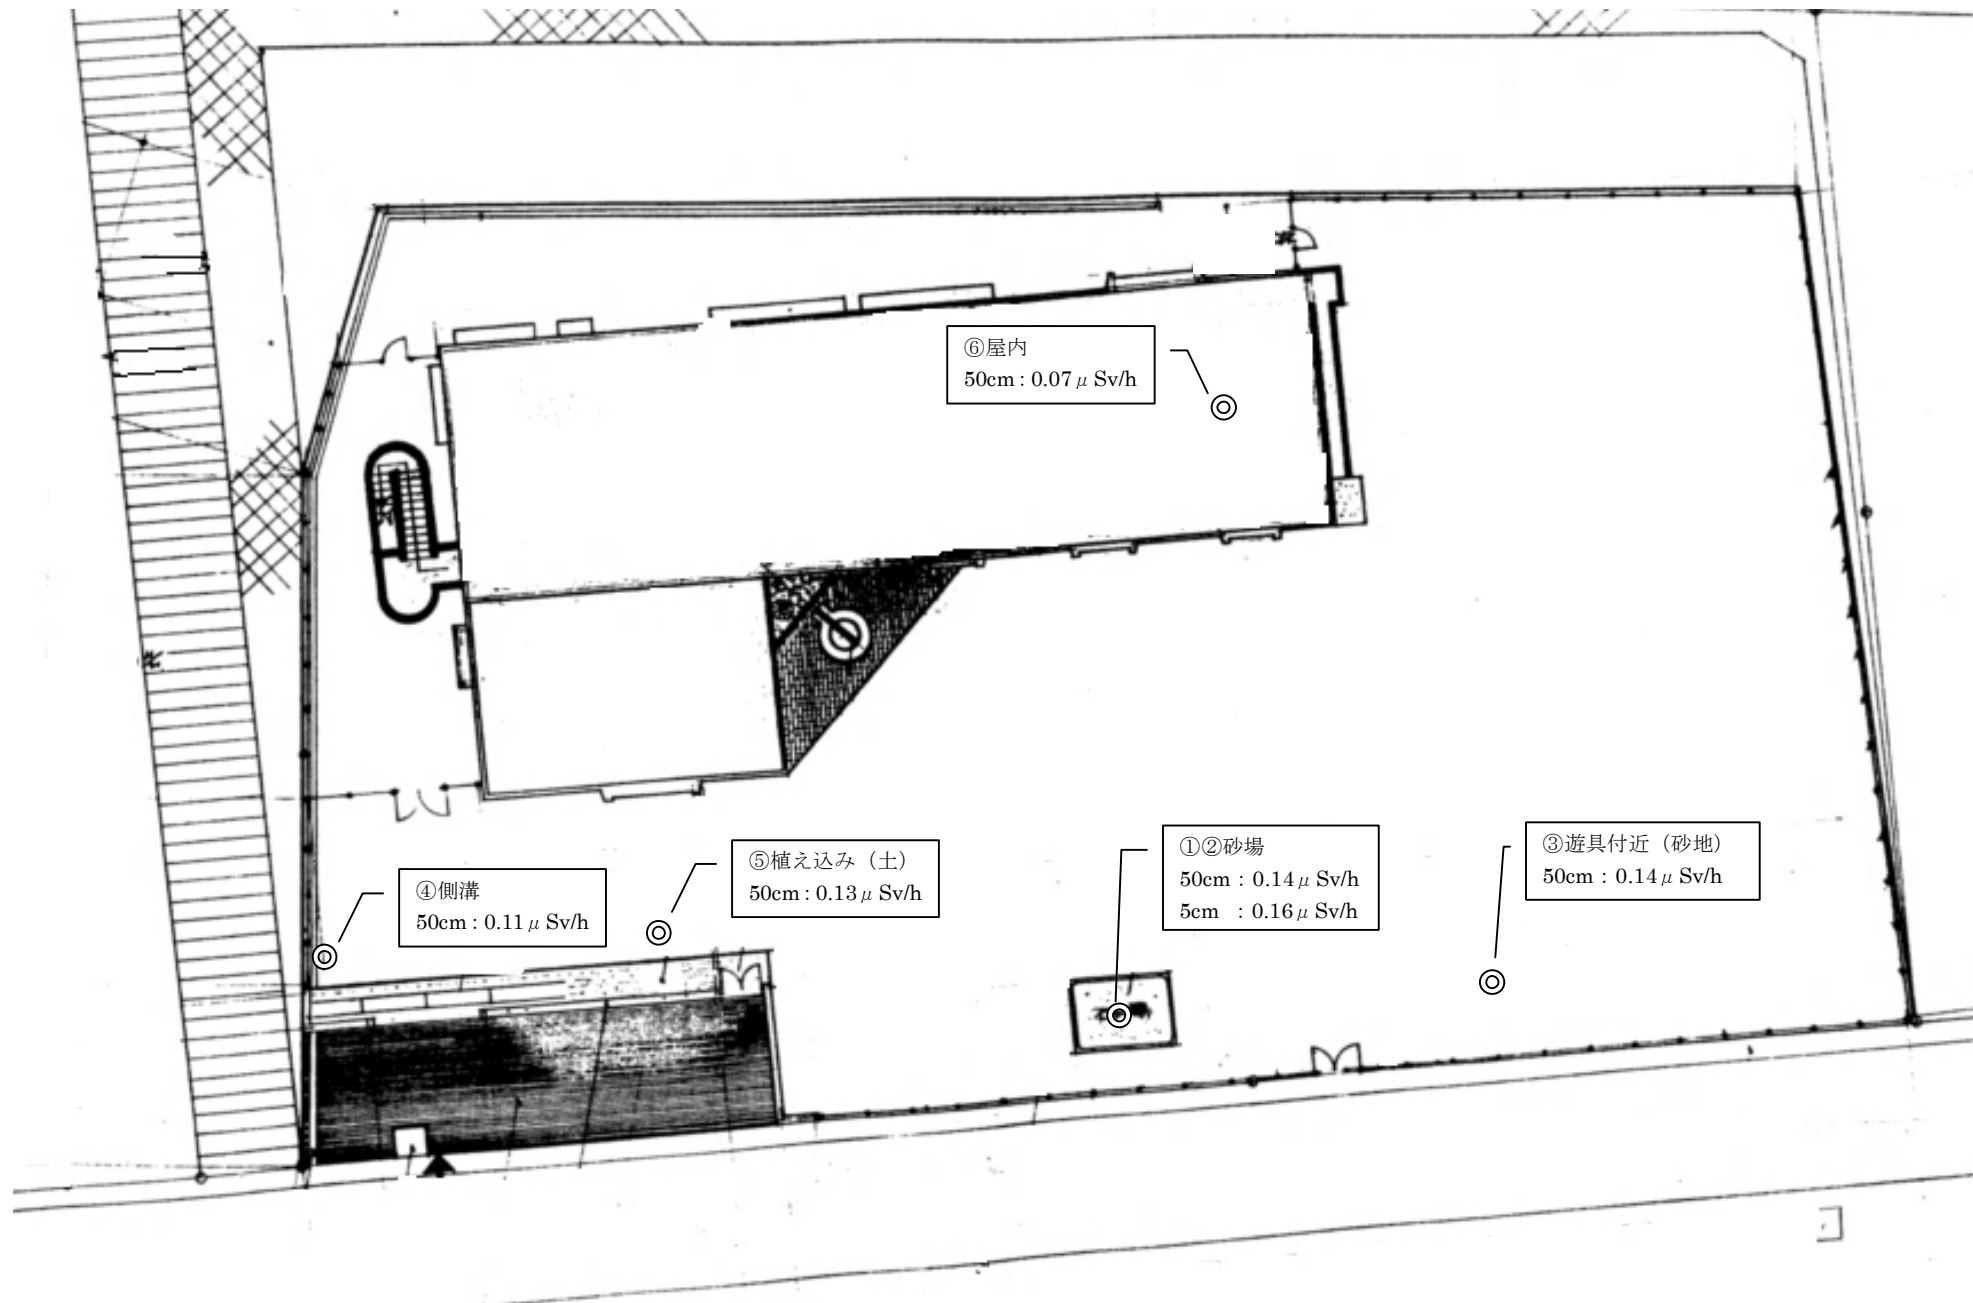

台原森林公園 《7月21日測定 天候 晴れ》

新田東中央公園《7月15日測定 天候 晴れ》

仙台市陸上競技場 《7月20日測定 天候 曇り》

⑥メインスタンド (コンクリート)
50cm : 0.11 μ Sv/h

⑤館内 (雨天走路)
50cm : 0.07 μ Sv/h

①②トラック内
50cm : 0.08 μ Sv/h
5cm : 0.07 μ Sv/h

③フィールド (芝)
50cm : 0.17 μ Sv/h

④バックスタンド (芝)
50cm : 0.15 μ Sv/h

⑦ウォームアップ走路付近植え込み (土)
50cm : 0.14 μ Sv/h

沖野東小学校 《7月20日測定 天候 雨》

太白保育所《7月19日測定 天候 曇り》

八木山動物公園《7月22日測定 天候 曇り》

将監西児童館《7月19日測定 天候 曇り》