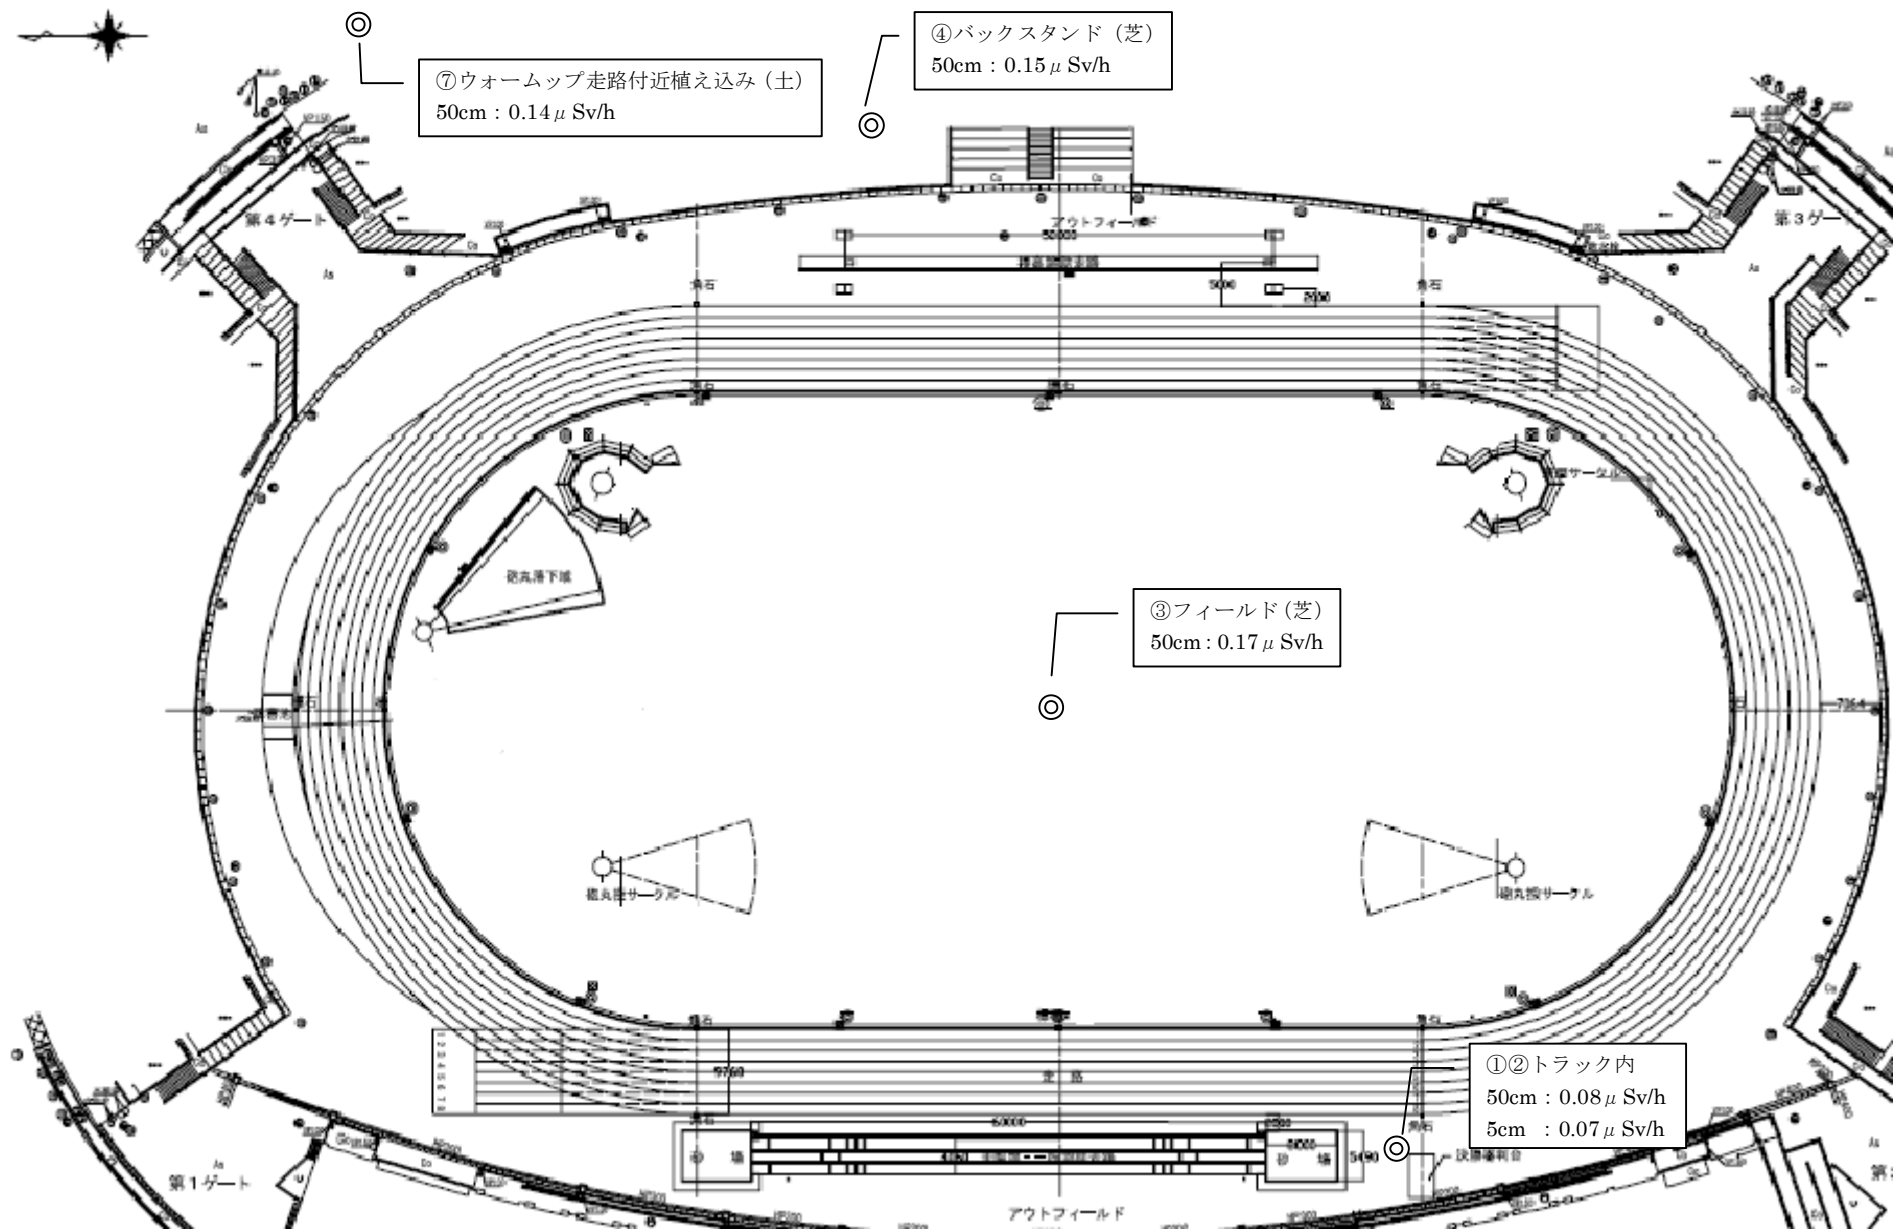

台原森林公園 《7月21日測定 天候 晴れ》

新田東中央公園《7月15日測定 天候 晴れ》

仙台市陸上競技場 《7月20日測定 天候 曇り》

⑥メインスタンド (コンクリート)
50cm : 0.11 μ Sv/h

⑤館内 (雨天走路)
50cm : 0.07 μ Sv/h

①②トラック内
50cm : 0.08 μ Sv/h
5cm : 0.07 μ Sv/h

③フィールド (芝)
50cm : 0.17 μ Sv/h

④バックスタンド (芝)
50cm : 0.15 μ Sv/h

⑦ウォームアップ走路付近植え込み (土)
50cm : 0.14 μ Sv/h

沖野東小学校 《7月20日測定 天候 雨》

太白保育所《7月19日測定 天候 曇り》

八木山動物公園《7月22日測定 天候 曇り》

将監西児童館《7月19日測定 天候 曇り》