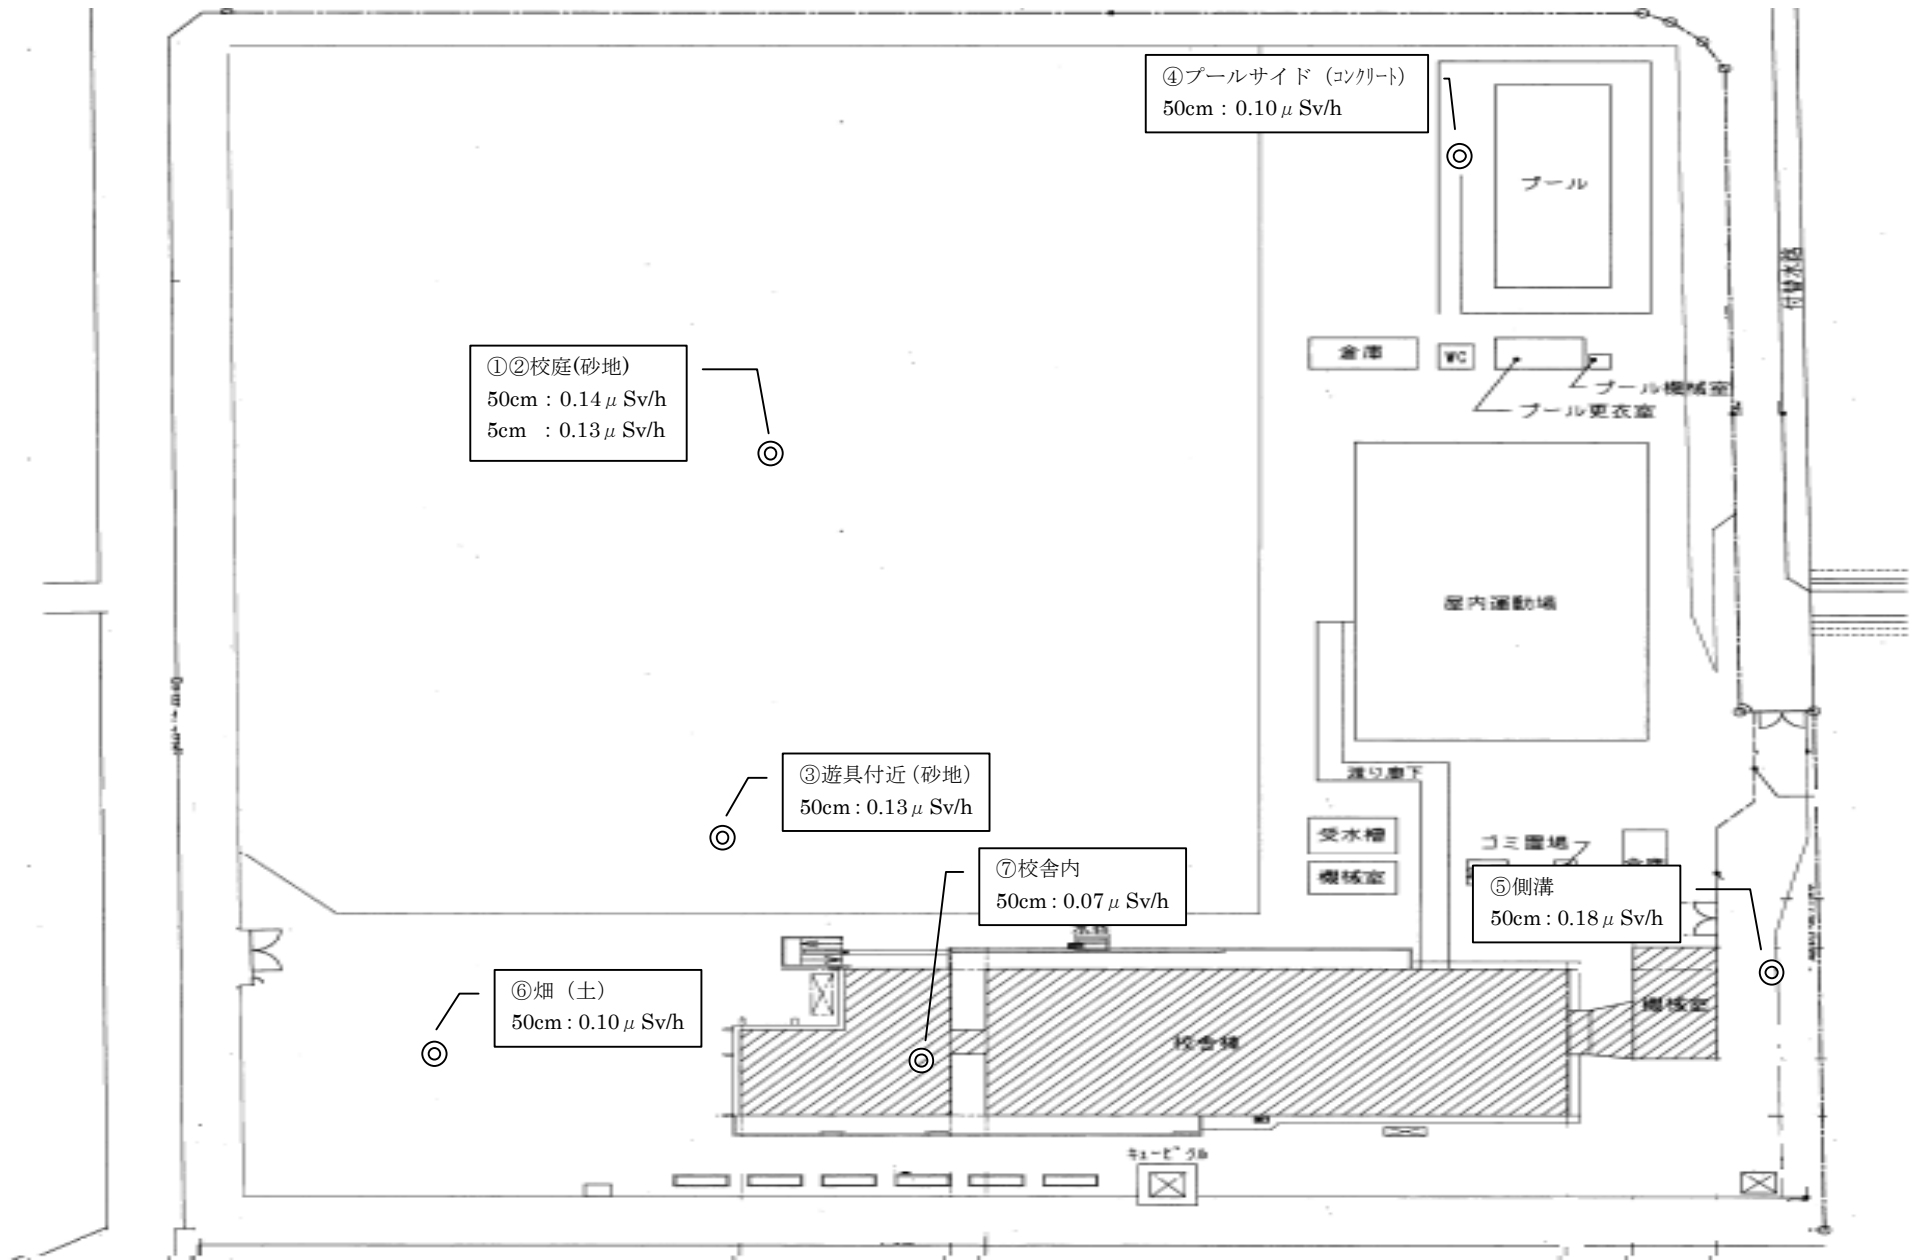

台原森林公園 《7月21日測定 天候 晴れ》

新田東中央公園《7月15日測定 天候 晴れ》

仙台市陸上競技場 《7月20日測定 天候 曇り》

⑥メインスタンド (コンクリート)
50cm : 0.11 μ Sv/h

⑤館内 (雨天走路)
50cm : 0.07 μ Sv/h

①②トラック内
50cm : 0.08 μ Sv/h
5cm : 0.07 μ Sv/h

③フィールド (芝)
50cm : 0.17 μ Sv/h

④バックスタンド (芝)
50cm : 0.15 μ Sv/h

⑦ウォームアップ走路付近植え込み (土)
50cm : 0.14 μ Sv/h

沖野東小学校 《7月20日測定 天候 雨》

太白保育所《7月19日測定 天候 曇り》

八木山動物公園《7月22日測定 天候 曇り》

将監西児童館《7月19日測定 天候 曇り》