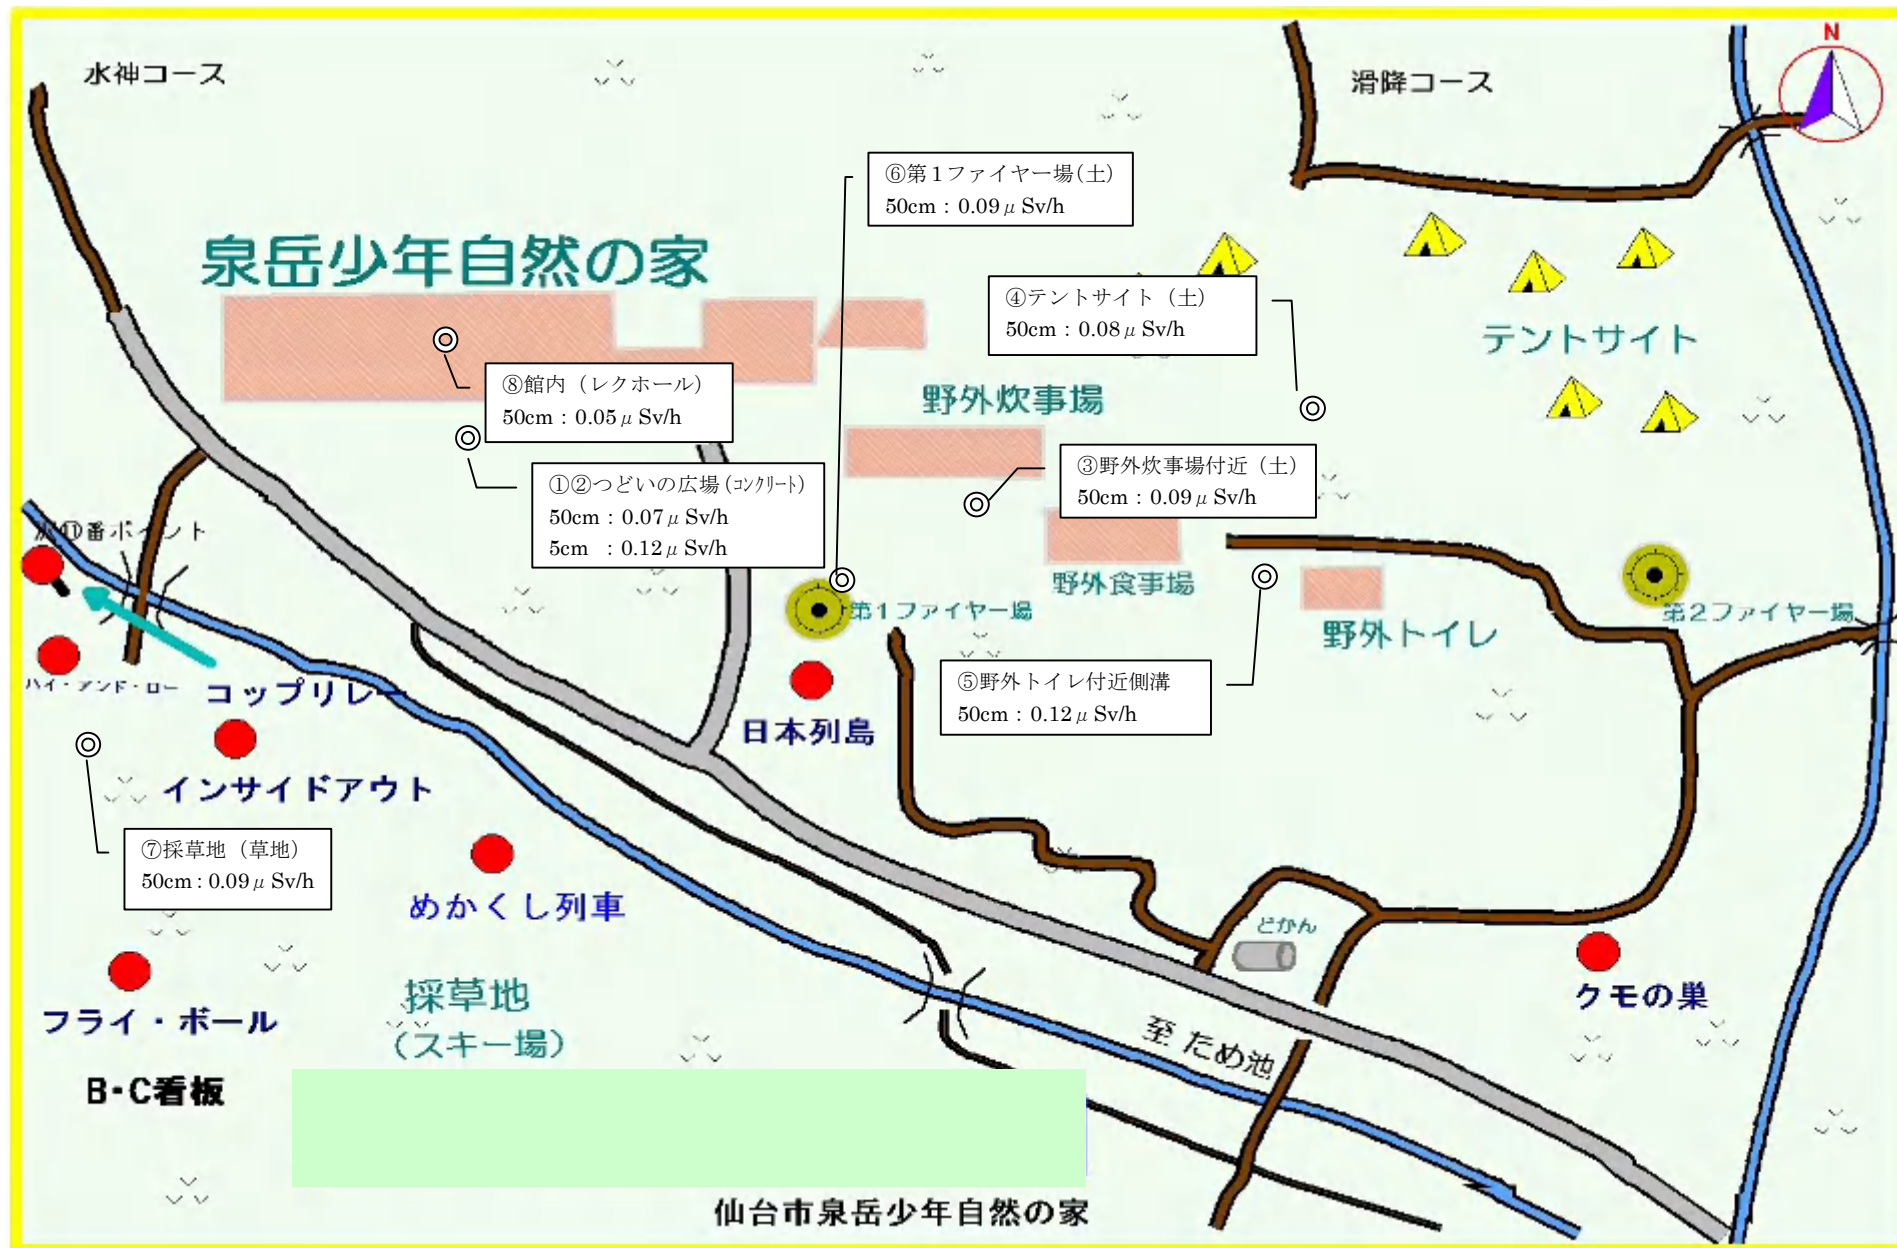

④バックスタンド (芝)
50cm : 0.15 μ Sv/h

⑦ウォームアップ走路付近植え込み (土)
50cm : 0.14 μ Sv/h

沖野東小学校 《7月20日測定 天候 雨》

太白保育所《7月19日測定 天候 曇り》

八木山動物公園《7月22日測定 天候 曇り》

将監西児童館《7月19日測定 天候 曇り》