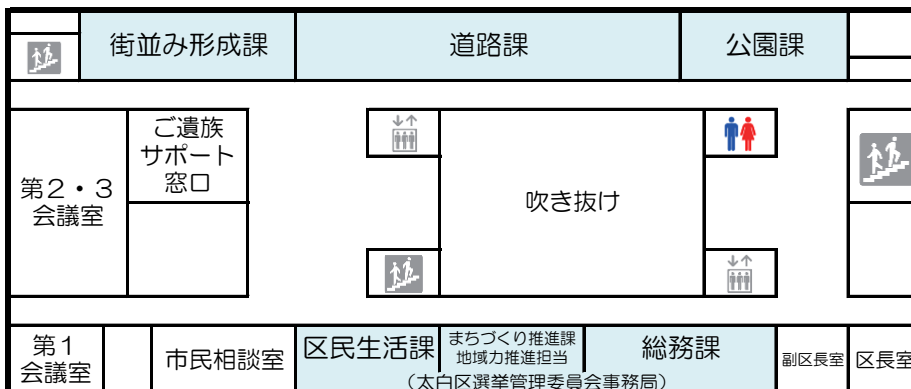

太白区役所 庁舎案内図

5階

4階

3階

2階

1階