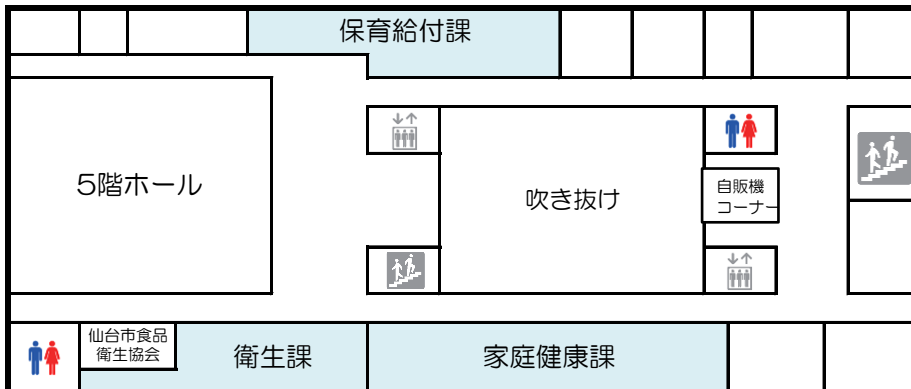

太白区役所 庁舎案内図

5階

4階

3階

2階

1階