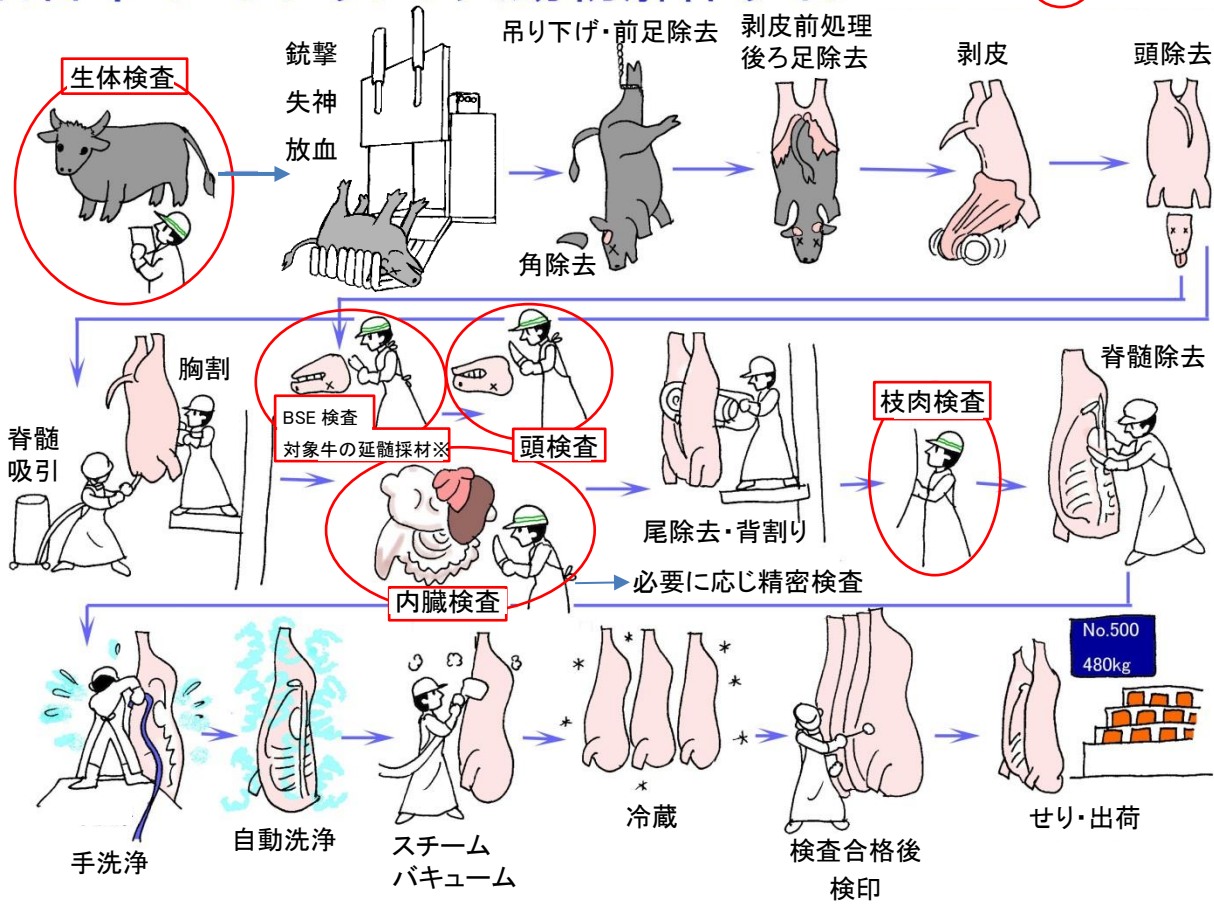

仙台市ミートプラント大動物解体ライン 2020.1~

○ = と畜検査

※BSE検査は、24か月齢以上の神経症状等を有する牛の脳(延髄)を検査する

仙台市ミートプラント小動物解体ライン 2016.3~

○ = と畜検査