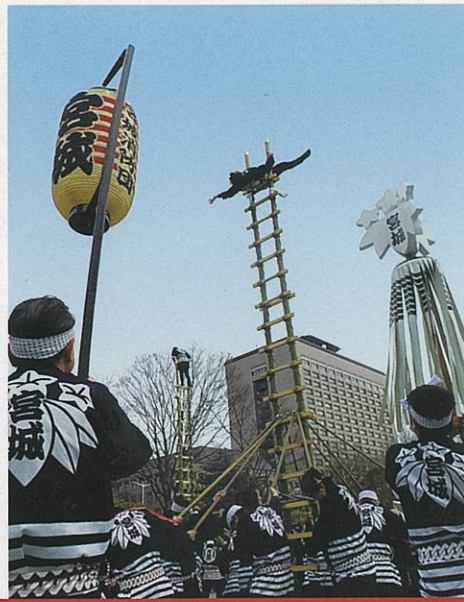

宮城消防団

宮城消防団階子乗り隊は、組頭以下34名の隊員で構成されています。階子乗り隊のシンボルである纏と半纏には、笹竜胆に「宮城」の文字を表したデザインが施され、隊員はこの纏と半纏に強い誇りと愛着を持ち、伝統の技と共に大切に受け継いできました。

階子乗り隊には、各分団から若手・ベテランを問わず幅広く入隊しており、宮城消防団の分団長以上が構成員となる「宮城消防団階子乗り隊運営委員会」が一丸となって階子乗り隊をバックアップするなど、宮城消防団全体を挙げて階子乗り隊の活動を盛り上げています。

階子乗り隊の編成は、全体を指揮する針生武志組頭と、組頭を補佐する澤口博之小頭のもと、針生武弘乗り手頭以下4名の乗り手、早坂智義支え手頭以下26名の支え手、これに提灯持ちと纏持ちが加わります。各隊員は、針生組頭の「伝統を引き継ぐ責任がある」との熱い思いのもと、日々、伝統階子乗りの技の研鑽に努めています。

乗り手は、宮城消防署内にある訓練場で週2回の訓練を行い、技術の習得と向上に励んでいます。支え手は、乗り手が安心して演技できるような渾身の力を込めて階子を支え、提灯持ちと纏持ちは階子乗り隊に欠かせない脇役として演技に華を添えます。

本紙をご覧の皆様も宮城消防団階子乗り隊の「心意気」と「度胸」そして「勇壮で華麗な演技」を是非一度ご覧いただき、宮城消防団の団結力を感じていただければ幸いです。