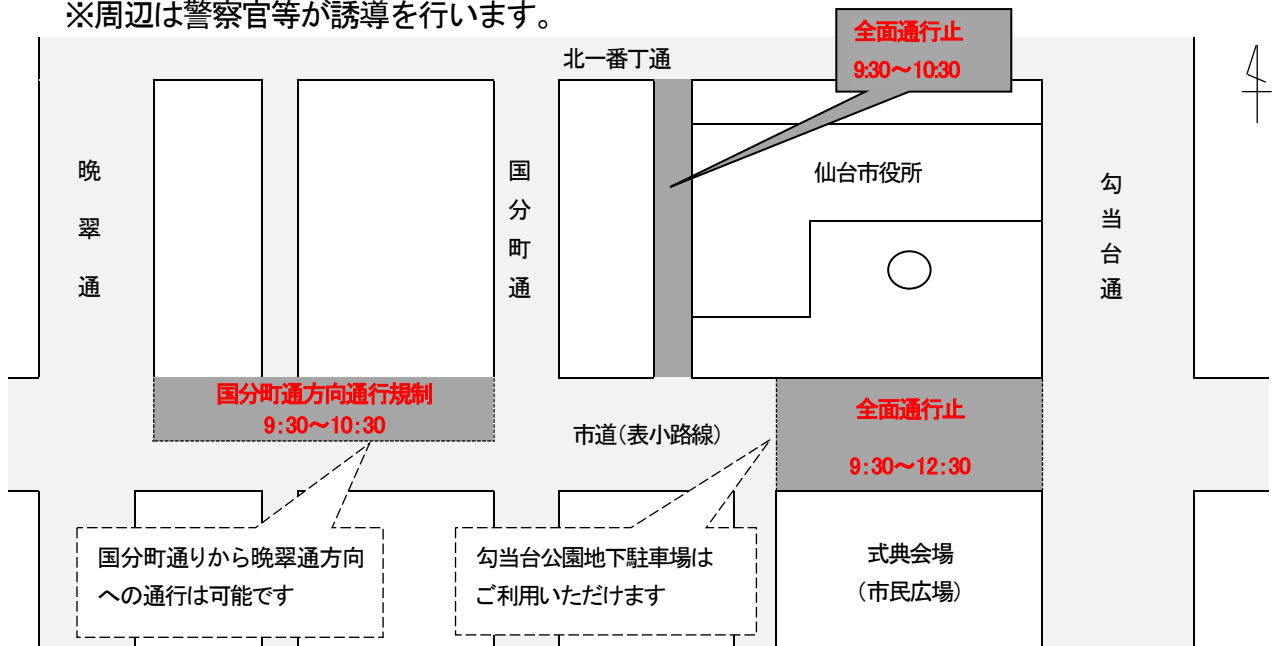

消防出初式開催に伴う 交通規制のお知らせ

令和6年1月6日(土)に新春恒例の「仙台市消防出初式」を挙行いたします。主会場は勾当台公園市民広場となりますが、市役所前の市道(表小路線)において、隊員及び車両の行進を行う予定です。

これに伴い、会場周辺において下記のとおり交通規制が行われます。市民の皆様にはご不便、ご迷惑をおかけいたしますが、ご協力をいただきますようお願い申し上げます。

1 全面通行止

期間 令和6年1月6日(土) 9時30分から12時30分まで
場所 市役所南側の市道(市民広場北西角から勾当台通まで)

2 片側通行規制

期間 令和6年1月6日(土) 9時30分から10時30分まで
場所 市役所南側の市道(晩翠通から国分町通までの間の東行き車線)

3 全面通行止

期間 令和6年1月6日(土) 9時30分から10時30分まで
場所 市役所西側の市道(表小路から北一番丁通まで)

※周辺は警察官等が誘導を行います。

【問い合わせ先】 仙台市消防局 総務課・警防課 : TEL022-234-1111