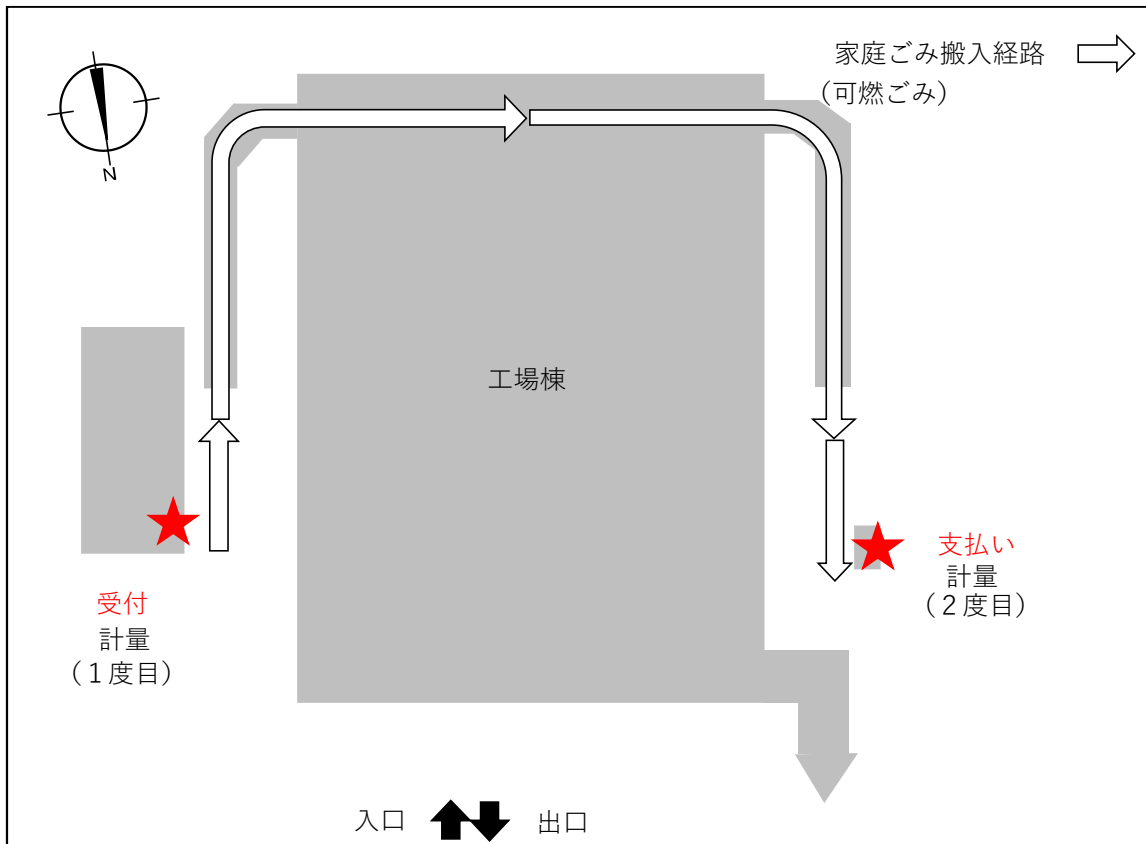

【松森工場 場内案内図】

※ ごみ処理手数料のお支払いは、2度目の計量後で、現金のみの取り扱いとなります。

(お問い合わせ)

仙台市環境局松森工場

住所 仙台市泉区松森字城前135

電話 (022) 373-5399