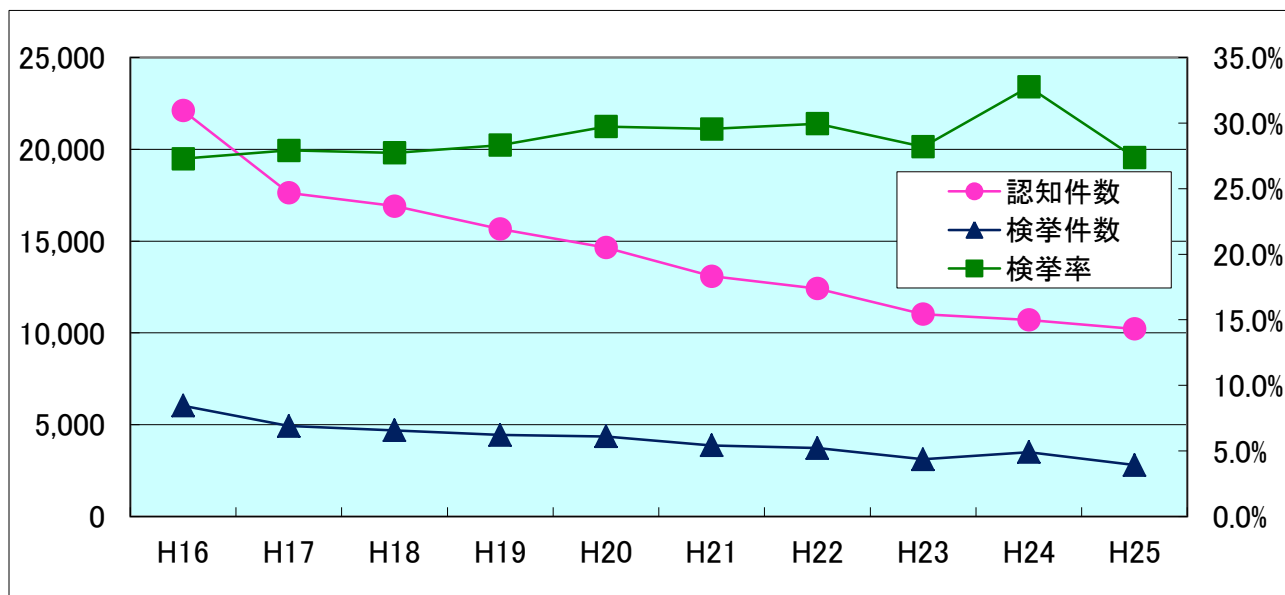

仙台市内等における犯罪情勢の推移

1 宮城県・仙台市内の刑法犯認知件数の推移

	H16	H17	H18	H19	H20	H21	H22	H23	H24	H25
宮城県	40,211	33,357	31,698	29,216	28,583	25,859	24,529	20,605	19,561	19,367
仙台市	22,111	17,636	16,912	15,664	14,649	13,089	12,419	11,022	10,708	10,220

2 仙台市内の刑法犯認知・検挙件数等の推移

	H16	H17	H18	H19	H20	H21	H22	H23	H24	H25
認知件数	22,111	17,636	16,912	15,664	14,649	13,089	12,419	11,022	10,708	10,220
検挙件数	6,032	4,924	4,690	4,437	4,357	3,868	3,721	3,109	3,509	2,799
検挙率	27.3%	27.9%	27.7%	28.3%	29.7%	29.6%	30.0%	28.2%	32.8%	27.4%