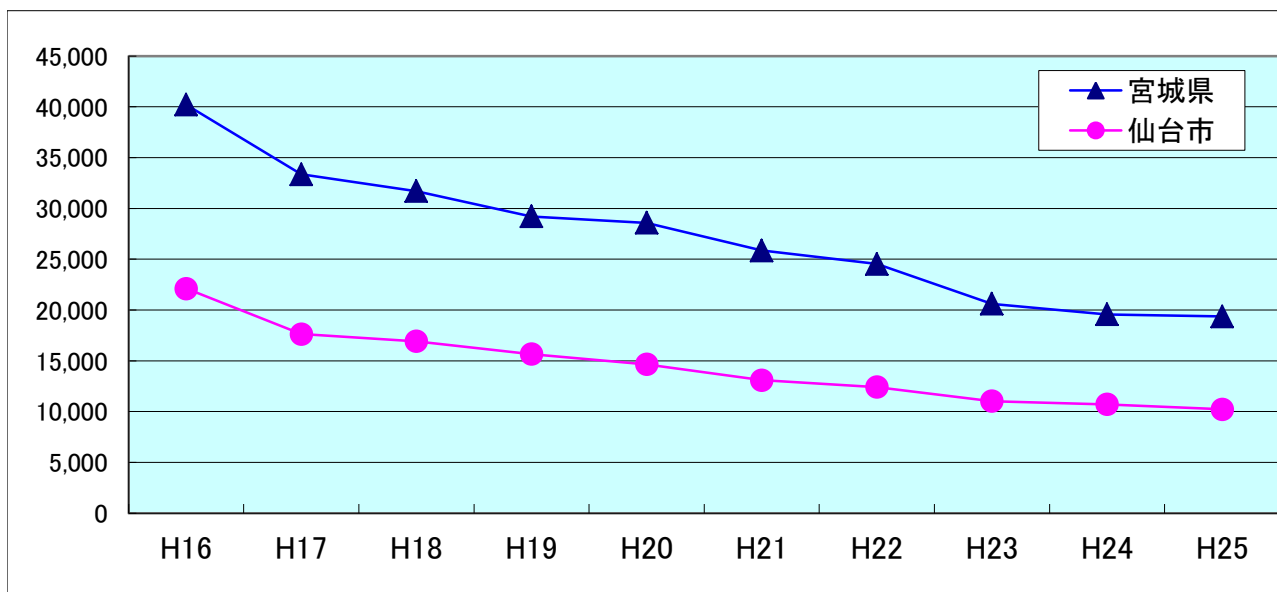

仙台市内等における犯罪情勢の推移

1 宮城県・仙台市内の刑法犯認知件数の推移

	H16	H17	H18	H19	H20	H21	H22	H23	H24	H25
宮城県	40,211	33,357	31,698	29,216	28,583	25,859	24,529	20,605	19,561	19,367
仙台市	22,111	17,636	16,912	15,664	14,649	13,089	12,419	11,022	10,708	10,220

2 仙台市内の刑法犯認知・検挙件数等の推移

	H16	H17	H18	H19	H20	H21	H22	H23	H24	H25
認知件数	22,111	17,636	16,912	15,664	14,649	13,089	12,419	11,022	10,708	10,220
検挙件数	6,032	4,924	4,690	4,437	4,357	3,868	3,721	3,109	3,509	2,799
検挙率	27.3%	27.9%	27.7%	28.3%	29.7%	29.6%	30.0%	28.2%	32.8%	27.4%