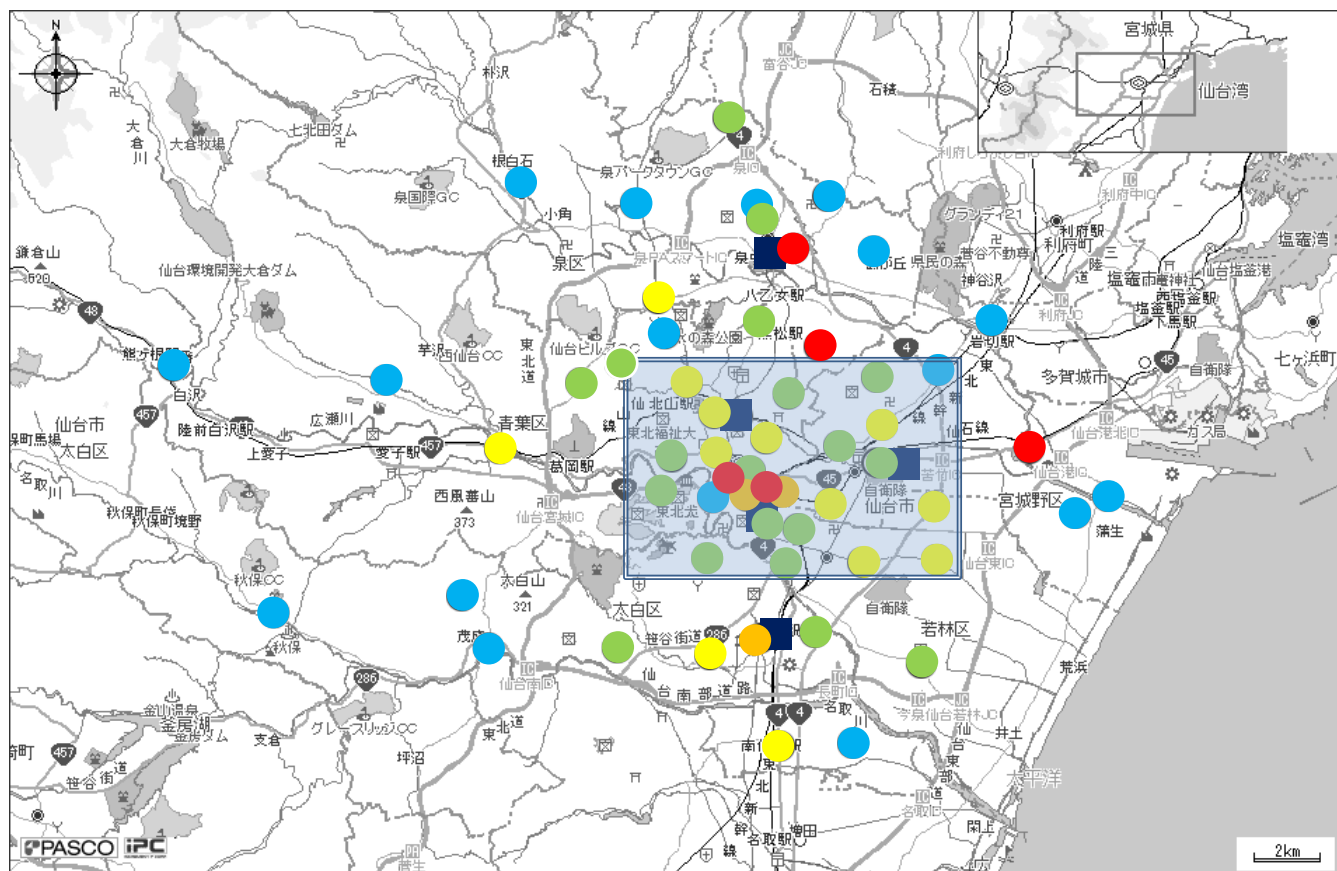

平成25年交番別犯罪認知件数マップ

仙台市内の交番ごとの刑法犯認知件数を基にマッピングしたものです。交番ごとに管轄する地域の面積、人口、刑法犯の罪種などが異なることから認知件数の多少によって地域の安全性を量るものではありません。

出典 平成二十五年 犯罪統計書 宮城県警察本部よりデータを抽出し仙台市にて作成

■ 警察署 ● 100件未満 ● 100～199 ● 200～299 ● 300～399 ● 400件以上