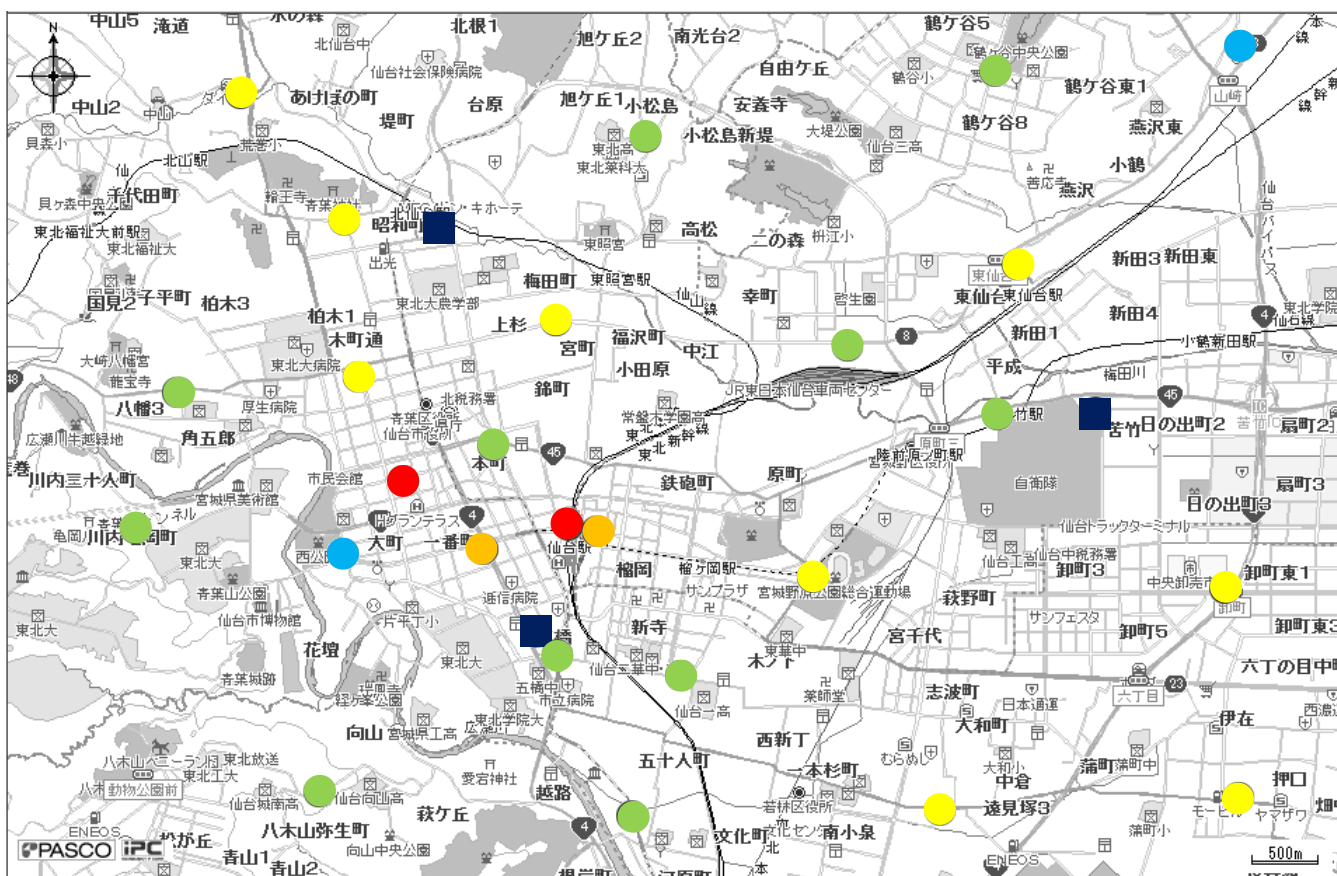

平成25年交番別犯罪認知件数マップ

仙台市内の交番ごとの刑法犯認知件数を基にマッピングしたものです。交番ごとに管轄する地域の面積、人口、刑法犯の罪種などが異なることから認知件数の多少によって地域の安全性を量るものではありません。

出典 平成二十五年 犯罪統計書 宮城県警察本部よりデータを抽出し仙台市にて作成

■ 警察署 ● 100件未満 ● 100～199 ● 200～299 ● 300～399 ● 400件以上