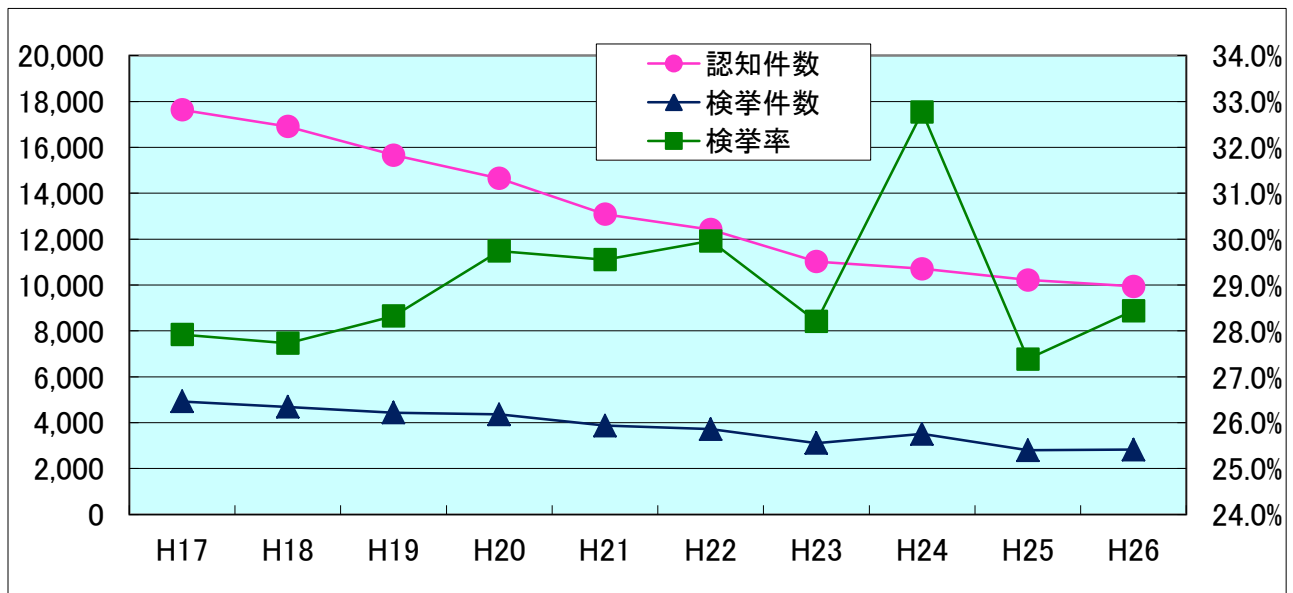

仙台市内等における犯罪情勢の推移

1 宮城県・仙台市内の刑法犯認知件数の推移

	H17	H18	H19	H20	H21	H22	H23	H24	H25	H26
宮城県	33,357	31,698	29,216	28,583	25,859	24,529	20,605	19,561	19,367	18,630
仙台市	17,636	16,912	15,664	14,649	13,089	12,419	11,022	10,708	10,220	9,940

2 仙台市内の刑法犯認知・検挙件数等の推移

	H17	H18	H19	H20	H21	H22	H23	H24	H25	H26
認知件数	17,636	16,912	15,664	14,649	13,089	12,419	11,022	10,708	10,220	9,940
検挙件数	4,924	4,690	4,437	4,357	3,868	3,721	3,109	3,509	2,799	2,827
検挙率	27.9%	27.7%	28.3%	29.7%	29.6%	30.0%	28.2%	32.8%	27.4%	28.4%