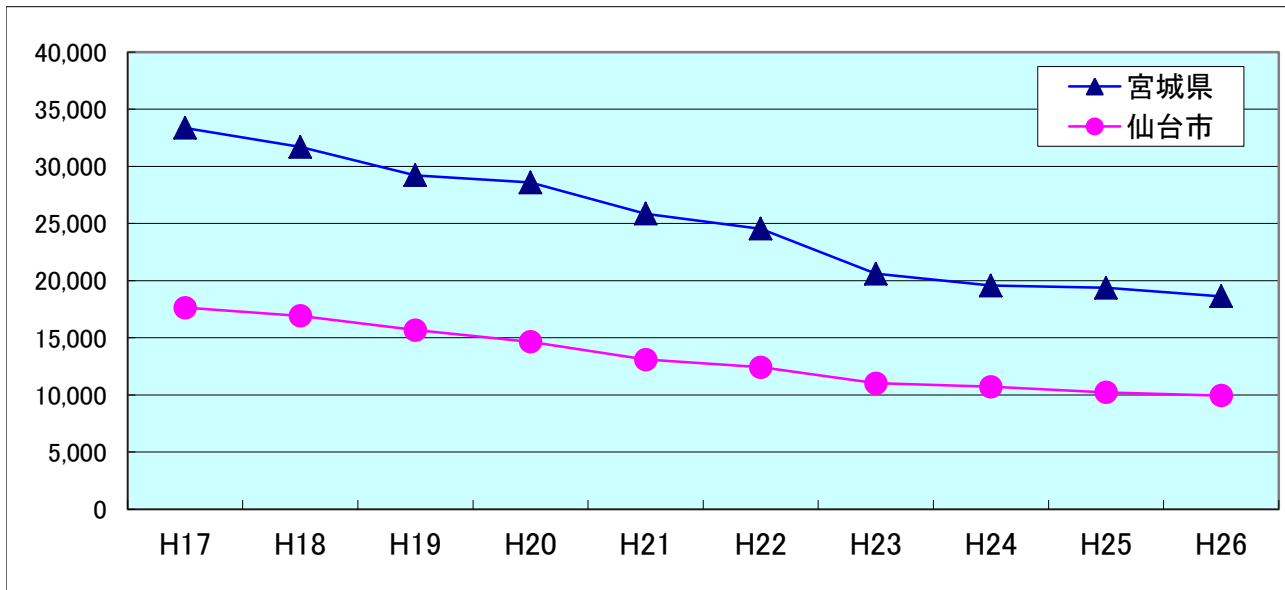

仙台市内等における犯罪情勢の推移

1 宮城県・仙台市内の刑法犯認知件数の推移

	H17	H18	H19	H20	H21	H22	H23	H24	H25	H26
宮城県	33,357	31,698	29,216	28,583	25,859	24,529	20,605	19,561	19,367	18,630
仙台市	17,636	16,912	15,664	14,649	13,089	12,419	11,022	10,708	10,220	9,940

2 仙台市内の刑法犯認知・検挙件数等の推移

	H17	H18	H19	H20	H21	H22	H23	H24	H25	H26
認知件数	17,636	16,912	15,664	14,649	13,089	12,419	11,022	10,708	10,220	9,940
検挙件数	4,924	4,690	4,437	4,357	3,868	3,721	3,109	3,509	2,799	2,827
検挙率	27.9%	27.7%	28.3%	29.7%	29.6%	30.0%	28.2%	32.8%	27.4%	28.4%