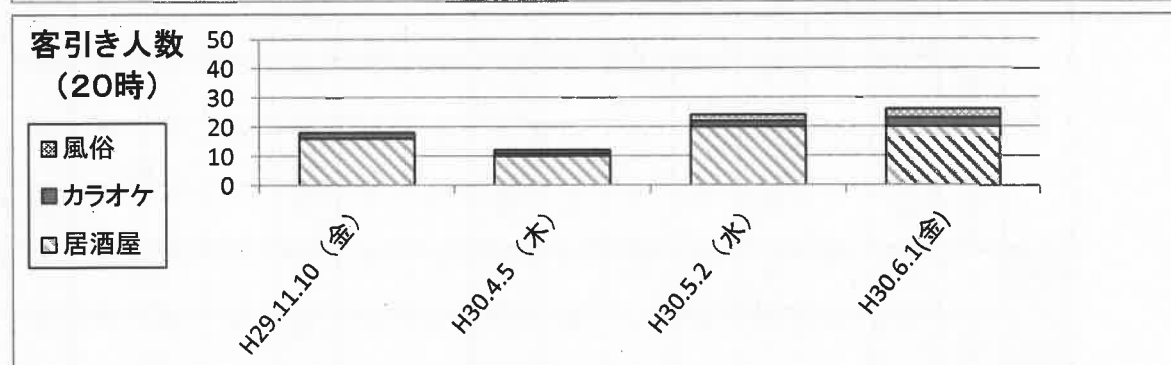

仙台市客引き実態調査について

調査にあたっては、一番町四丁目商店街、稲荷小路・虎屋横丁、国分町通りおよび中心部アーケードを調査エリアとし、18エリアに分け、エリア毎の人数を調査した。また、外形上、客引き行為を行っていると思われる者を業種別に3分類して計上した。

■客引き実態調査結果(国分町・一番町4丁目)

■客引き実態調査結果(中心部商店街(一番町4丁目を除く))

客引き実態調査結果

調査日：平成30年6月1日