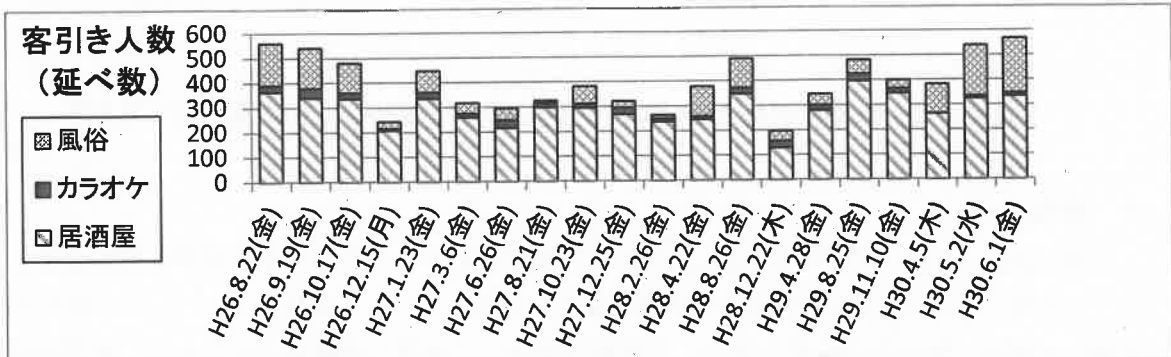

仙台市客引き実態調査について

調査にあたっては、一番町四丁目商店街、稲荷小路・虎屋横丁、国分町通りおよび中心部アーケードを調査エリアとし、18エリアに分け、エリア毎の人数を調査した。また、外形上、客引き行為を行っていると思われる者を業種別に3分類して計上した。

■客引き実態調査結果(国分町・一番町4丁目)

■客引き実態調査結果(中心部商店街(一番町4丁目を除く))

客引き実態調査結果

調査日：平成30年6月1日

	18:00			19:00			20:00			21:00			22:00			23:00			合計(のべ数)									
	居酒屋	カラオケ	風俗	居酒屋	カラオケ	風俗	居酒屋	カラオケ	風俗	居酒屋	カラオケ	風俗	居酒屋	カラオケ	風俗	居酒屋	カラオケ	風俗	居酒屋	カラオケ	風俗	計						
	計			計			計			計			計			計			計									
一番町四丁目商店街	28	0	7	35	27	0	6	33	29	3	6	38	19	8	3	30	13	4	16	33	12	5	10	27	128	20	48	196
広瀬通	3	0	0	3	6	0	1	7	3	1	1	5	4	1	0	5	3	1	1	5	4	2	0	6	23	5	3	31
国分町通	30	0	4	34	28	0	1	29	33	0	51	84	30	0	97	127	30	1	79	110	23	0	68	91	174	1	300	475
定禅寺通	0	0	0	0	0	0	0	0	0	0	0	0	0	0	0	0	0	0	0	0	0	0	0	0	0	0	0	0
稲荷小路	10	0	0	10	4	0	0	4	10	0	14	24	12	0	10	22	13	0	10	23	3	0	14	17	52	0	48	100
虎屋横丁	12	0	0	12	15	0	1	16	19	0	6	25	13	0	11	24	15	0	8	23	13	0	8	21	87	0	34	121
計	83	0	11	94	80	0	9	89	94	4	78	176	78	9	121	208	74	6	114	194	55	7	100	162	464	26	433	923
一番町一番街商店街	10	0	0	10	12	3	0	15	10	3	2	15	1	5	0	6	2	5	0	7	4	3	5	12	39	19	7	65
サンモール一番町	0	0	0	0	0	0	0	0	0	0	0	0	0	0	0	0	0	0	0	0	0	0	0	0	0	0	0	0
おおまち商店街	4	0	0	4	10	0	0	10	3	0	0	3	0	0	0	0	0	0	0	0	2	0	1	3	19	0	1	20
クリスロード商店街	1	0	0	1	3	0	0	3	7	0	1	8	0	1	0	1	2	1	0	3	4	0	0	4	17	2	1	20
名掛丁商店街	2	0	0	2	2	0	0	2	0	0	0	0	4	0	0	4	4	0	0	4	1	0	0	1	13	0	0	13
仙台パルコ前	0	0	0	0	0	0	0	0	0	0	0	0	0	0	0	0	0	0	0	0	0	0	0	0	0	0	0	0
計	17	0	0	17	27	3	0	30	20	3	3	26	5	6	0	11	8	6	0	14	11	3	6	20	88	21	9	118
合計	100	0	11	111	107	3	9	119	114	7	81	202	83	15	121	219	82	12	114	208	66	10	106	182	552	47	442	1041