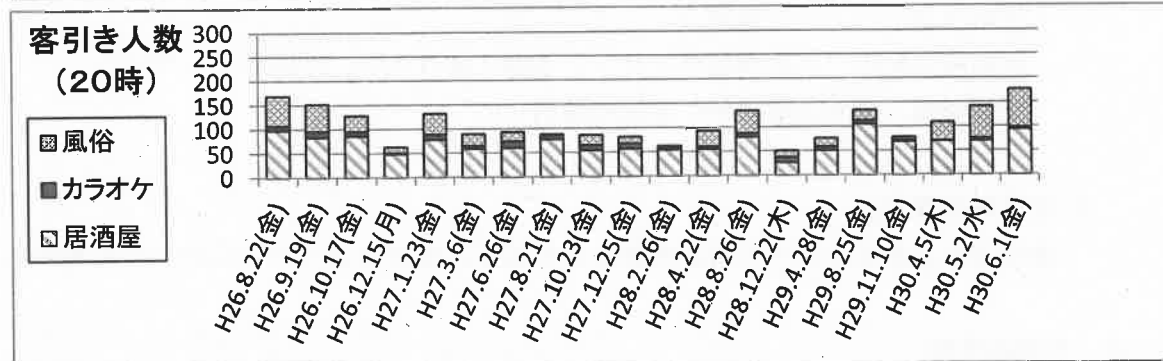

仙台市客引き実態調査について

調査にあたっては、一番町四丁目商店街、稲荷小路・虎屋横丁、国分町通りおよび中心部アーケードを調査エリアとし、18エリアに分け、エリア毎の人数を調査した。また、外形上、客引き行為を行っていると思われる者を業種別に3分類して計上した。

■客引き実態調査結果(国分町・一番町4丁目)

■客引き実態調査結果(中心部商店街(一番町4丁目を除く))

客引き実態調査結果

調査日：平成30年6月1日

	18:00			19:00			20:00			21:00			22:00			23:00			合計(のべ数)									
	居酒屋	カラオケ	風俗	居酒屋	カラオケ	風俗	居酒屋	カラオケ	風俗	居酒屋	カラオケ	風俗	居酒屋	カラオケ	風俗	居酒屋	カラオケ	風俗	居酒屋	カラオケ	風俗	計						
	計			計			計			計			計			計			計									
一番町四丁目商店街	28	0	7	35	27	0	6	33	29	3	6	38	19	8	3	30	13	4	16	33	12	5	10	27	128	20	48	196
広瀬通	3	0	0	3	6	0	1	7	3	1	1	5	4	1	0	5	3	1	1	5	4	2	0	6	23	5	3	31
国分町通	30	0	4	34	28	0	1	29	33	0	51	84	30	0	97	127	30	1	79	110	23	0	68	91	174	1	300	475
定禅寺通	0	0	0	0	0	0	0	0	0	0	0	0	0	0	0	0	0	0	0	0	0	0	0	0	0	0	0	0
稲荷小路	10	0	0	10	4	0	0	4	10	0	14	24	12	0	10	22	13	0	10	23	3	0	14	17	52	0	48	100
虎屋横丁	12	0	0	12	15	0	1	16	19	0	6	25	13	0	11	24	15	0	8	23	13	0	8	21	87	0	34	121
計	83	0	11	94	80	0	9	89	94	4	78	176	78	9	121	208	74	6	114	194	55	7	100	162	464	26	433	923
一番町一番街商店街	10	0	0	10	12	3	0	15	10	3	2	15	1	5	0	6	2	5	0	7	4	3	5	12	39	19	7	65
サンモール一番町	0	0	0	0	0	0	0	0	0	0	0	0	0	0	0	0	0	0	0	0	0	0	0	0	0	0	0	0
おおまち商店街	4	0	0	4	10	0	0	10	3	0	0	3	0	0	0	0	0	0	0	0	2	0	1	3	19	0	1	20
クリスロード商店街	1	0	0	1	3	0	0	3	7	0	1	8	0	1	0	1	2	1	0	3	4	0	0	4	17	2	1	20
名掛丁商店街	2	0	0	2	2	0	0	2	0	0	0	0	4	0	0	4	4	0	0	4	1	0	0	1	13	0	0	13
仙台パルコ前	0	0	0	0	0	0	0	0	0	0	0	0	0	0	0	0	0	0	0	0	0	0	0	0	0	0	0	0
計	17	0	0	17	27	3	0	30	20	3	3	26	5	6	0	11	8	6	0	14	11	3	6	20	88	21	9	118
合計	100	0	11	111	107	3	9	119	114	7	81	202	83	15	121	219	82	12	114	208	66	10	106	182	552	47	442	1041