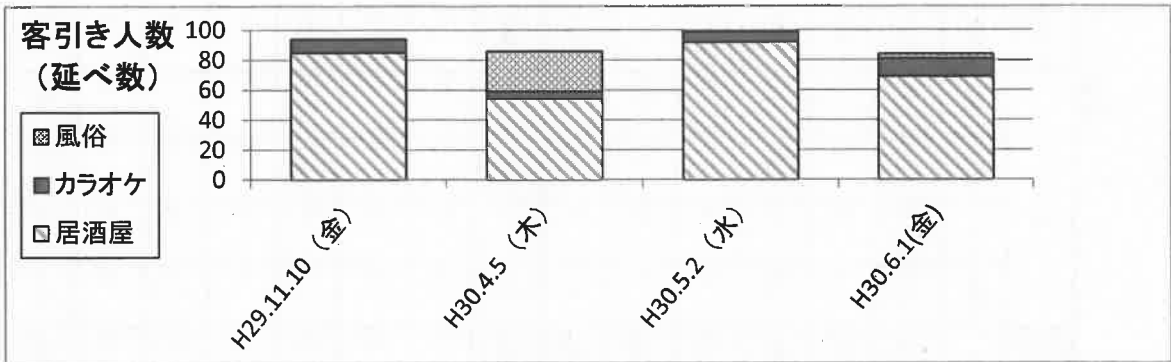

仙台市客引き実態調査について

調査にあたっては、一番町四丁目商店街、稲荷小路・虎屋横丁、国分町通りおよび中心部アーケードを調査エリアとし、18エリアに分け、エリア毎の人数を調査した。また、外形上、客引き行為を行っていると思われる者を業種別に3分類して計上した。

■客引き実態調査結果(国分町・一番町4丁目)

■客引き実態調査結果(中心部商店街(一番町4丁目を除く))

客引き実態調査結果

調査日：平成30年6月1日