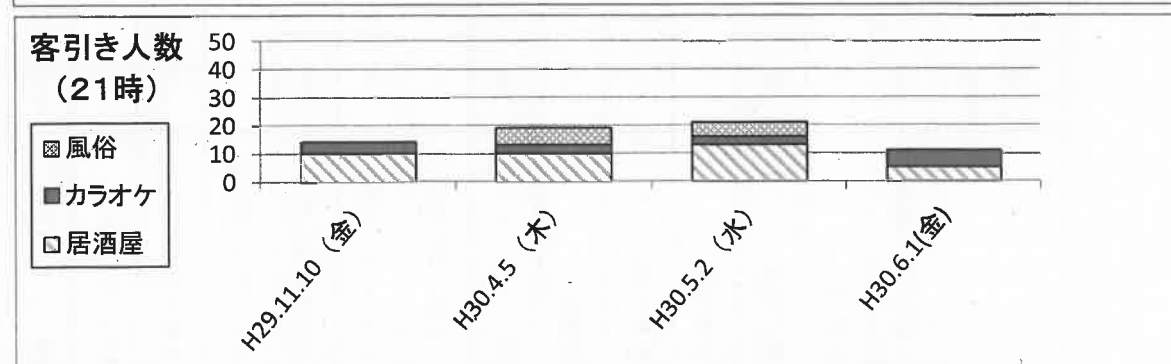

仙台市客引き実態調査について

調査にあたっては、一番町四丁目商店街、稲荷小路・虎屋横丁、国分町通りおよび中心部アーケードを調査エリアとし、18エリアに分け、エリア毎の人数を調査した。また、外形上、客引き行為を行っていると思われる者を業種別に3分類して計上した。

■客引き実態調査結果(国分町・一番町4丁目)

■客引き実態調査結果(中心部商店街(一番町4丁目を除く))

客引き実態調査結果

調査日：平成30年6月1日

	18:00			19:00			20:00			21:00			22:00			23:00			合計(のべ数)									
	居酒屋	カラオケ	風俗	居酒屋	カラオケ	風俗	居酒屋	カラオケ	風俗	居酒屋	カラオケ	風俗	居酒屋	カラオケ	風俗	居酒屋	カラオケ	風俗	居酒屋	カラオケ	風俗	計						
	計			計			計			計			計			計			計									
一番町四丁目商店街	28	0	7	35	27	0	6	33	29	3	6	38	19	8	3	30	13	4	16	33	12	5	10	27	128	20	48	196
広瀬通	3	0	0	3	6	0	1	7	3	1	1	5	4	1	0	5	3	1	1	5	4	2	0	6	23	5	3	31
国分町通	30	0	4	34	28	0	1	29	33	0	51	84	30	0	97	127	30	1	79	110	23	0	68	91	174	1	300	475
定禅寺通	0	0	0	0	0	0	0	0	0	0	0	0	0	0	0	0	0	0	0	0	0	0	0	0	0	0	0	0
稲荷小路	10	0	0	10	4	0	0	4	10	0	14	24	12	0	10	22	13	0	10	23	3	0	14	17	52	0	48	100
虎屋横丁	12	0	0	12	15	0	1	16	19	0	6	25	13	0	11	24	15	0	8	23	13	0	8	21	87	0	34	121
計	83	0	11	94	80	0	9	89	94	4	78	176	78	9	121	208	74	6	114	194	55	7	100	162	464	26	433	923
一番町一番街商店街	10	0	0	10	12	3	0	15	10	3	2	15	1	5	0	6	2	5	0	7	4	3	5	12	39	19	7	65
サンモール一番町	0	0	0	0	0	0	0	0	0	0	0	0	0	0	0	0	0	0	0	0	0	0	0	0	0	0	0	0
おおまち商店街	4	0	0	4	10	0	0	10	3	0	0	3	0	0	0	0	0	0	0	0	2	0	1	3	19	0	1	20
クリスロード商店街	1	0	0	1	3	0	0	3	7	0	1	8	0	1	0	1	2	1	0	3	4	0	0	4	17	2	1	20
名掛丁商店街	2	0	0	2	2	0	0	2	0	0	0	0	4	0	0	4	4	0	0	4	1	0	0	1	13	0	0	13
仙台パルコ前	0	0	0	0	0	0	0	0	0	0	0	0	0	0	0	0	0	0	0	0	0	0	0	0	0	0	0	0
計	17	0	0	17	27	3	0	30	20	3	3	26	5	6	0	11	8	6	0	14	11	3	6	20	88	21	9	118
合計	100	0	11	111	107	3	9	119	114	7	81	202	83	15	121	219	82	12	114	208	66	10	106	182	552	47	442	1041