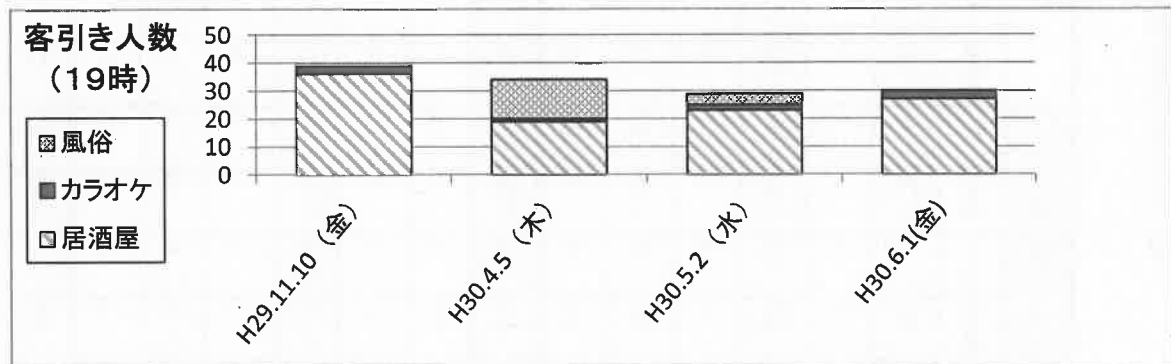

仙台市客引き実態調査について

調査にあたっては、一番町四丁目商店街、稲荷小路・虎屋横丁、国分町通りおよび中心部アーケードを調査エリアとし、18エリアに分け、エリア毎の人数を調査した。また、外形上、客引き行為を行っていると思われる者を業種別に3分類して計上した。

■客引き実態調査結果(国分町・一番町4丁目)

■客引き実態調査結果(中心部商店街(一番町4丁目を除く))

客引き実態調査結果

調査日：平成30年6月1日