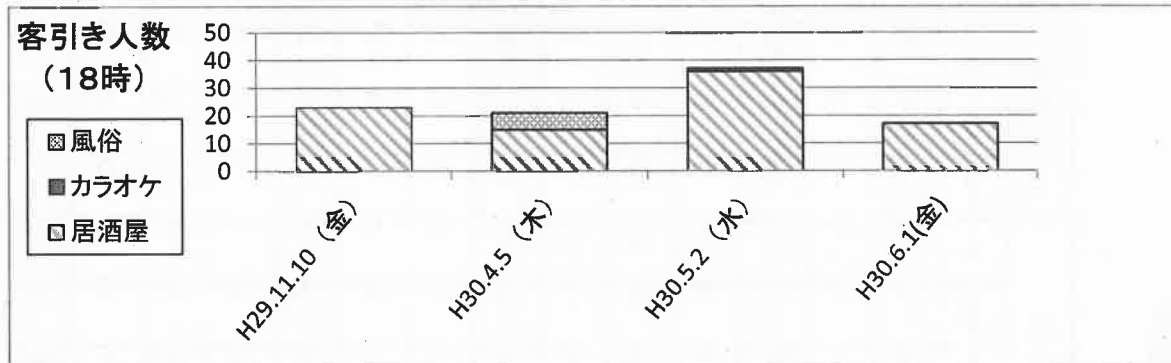

仙台市客引き実態調査について

調査にあたっては、一番町四丁目商店街、稲荷小路・虎屋横丁、国分町通りおよび中心部アーケードを調査エリアとし、18エリアに分け、エリア毎の人数を調査した。また、外形上、客引き行為を行っていると思われる者を業種別に3分類して計上した。

■客引き実態調査結果(国分町・一番町4丁目)

■客引き実態調査結果(中心部商店街(一番町4丁目を除く))

客引き実態調査結果

調査日：平成30年6月1日