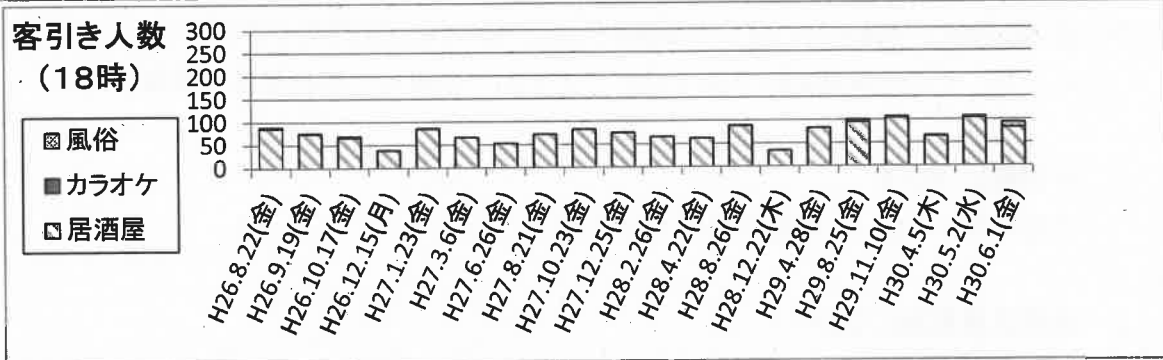

仙台市客引き実態調査について

調査にあたっては、一番町四丁目商店街、稲荷小路・虎屋横丁、国分町通りおよび中心部アーケードを調査エリアとし、18エリアに分け、エリア毎の人数を調査した。また、外形上、客引き行為を行っていると思われる者を業種別に3分類して計上した。

■客引き実態調査結果(国分町・一番町4丁目)

■客引き実態調査結果(中心部商店街(一番町4丁目を除く))

客引き実態調査結果

調査日：平成30年6月1日

	18:00			19:00			20:00			21:00			22:00			23:00			合計(のべ数)									
	居酒屋	カラオケ	風俗	居酒屋	カラオケ	風俗	居酒屋	カラオケ	風俗	居酒屋	カラオケ	風俗	居酒屋	カラオケ	風俗	居酒屋	カラオケ	風俗	居酒屋	カラオケ	風俗	計						
	計			計			計			計			計			計			計									
一番町四丁目商店街	28	0	7	35	27	0	6	33	29	3	6	38	19	8	3	30	13	4	16	33	12	5	10	27	128	20	48	196
広瀬通	3	0	0	3	6	0	1	7	3	1	1	5	4	1	0	5	3	1	1	5	4	2	0	6	23	5	3	31
国分町通	30	0	4	34	28	0	1	29	33	0	51	84	30	0	97	127	30	1	79	110	23	0	68	91	174	1	300	475
定禅寺通	0	0	0	0	0	0	0	0	0	0	0	0	0	0	0	0	0	0	0	0	0	0	0	0	0	0	0	0
稲荷小路	10	0	0	10	4	0	0	4	10	0	14	24	12	0	10	22	13	0	10	23	3	0	14	17	52	0	48	100
虎屋横丁	12	0	0	12	15	0	1	16	19	0	6	25	13	0	11	24	15	0	8	23	13	0	8	21	87	0	34	121
計	83	0	11	94	80	0	9	89	94	4	78	176	78	9	121	208	74	6	114	194	55	7	100	162	464	26	433	923
一番町一番街商店街	10	0	0	10	12	3	0	15	10	3	2	15	1	5	0	6	2	5	0	7	4	3	5	12	39	19	7	65
サンモール一番町	0	0	0	0	0	0	0	0	0	0	0	0	0	0	0	0	0	0	0	0	0	0	0	0	0	0	0	0
おおまち商店街	4	0	0	4	10	0	0	10	3	0	0	3	0	0	0	0	0	0	0	0	2	0	1	3	19	0	1	20
クリスロード商店街	1	0	0	1	3	0	0	3	7	0	1	8	0	1	0	1	2	1	0	3	4	0	0	4	17	2	1	20
名掛丁商店街	2	0	0	2	2	0	0	2	0	0	0	0	4	0	0	4	4	0	0	4	1	0	0	1	13	0	0	13
仙台パルコ前	0	0	0	0	0	0	0	0	0	0	0	0	0	0	0	0	0	0	0	0	0	0	0	0	0	0	0	0
計	17	0	0	17	27	3	0	30	20	3	3	26	5	6	0	11	8	6	0	14	11	3	6	20	88	21	9	118
合計	100	0	11	111	107	3	9	119	114	7	81	202	83	15	121	219	82	12	114	208	66	10	106	182	552	47	442	1041