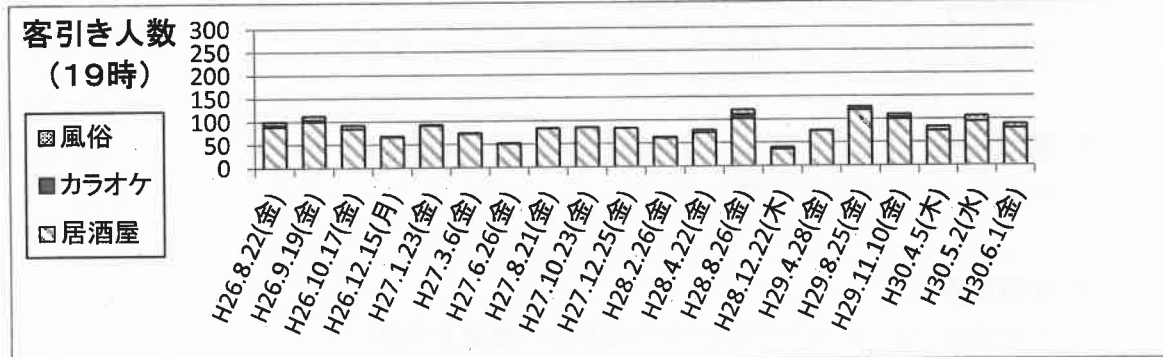

仙台市客引き実態調査について

調査にあたっては、一番町四丁目商店街、稲荷小路・虎屋横丁、国分町通りおよび中心部アーケードを調査エリアとし、18エリアに分け、エリア毎の人数を調査した。また、外形上、客引き行為を行っていると思われる者を業種別に3分類して計上した。

■客引き実態調査結果(国分町・一番町4丁目)

■客引き実態調査結果(中心部商店街(一番町4丁目を除く))

客引き実態調査結果

調査日：平成30年6月1日

	18:00			19:00			20:00			21:00			22:00			23:00			合計(のべ数)									
	居酒屋	カラオケ	風俗	居酒屋	カラオケ	風俗	居酒屋	カラオケ	風俗	居酒屋	カラオケ	風俗	居酒屋	カラオケ	風俗	居酒屋	カラオケ	風俗	居酒屋	カラオケ	風俗	計						
	計			計			計			計			計			計			計									
一番町四丁目商店街	28	0	7	35	27	0	6	33	29	3	6	38	19	8	3	30	13	4	16	33	12	5	10	27	128	20	48	196
広瀬通	3	0	0	3	6	0	1	7	3	1	1	5	4	1	0	5	3	1	1	5	4	2	0	6	23	5	3	31
国分町通	30	0	4	34	28	0	1	29	33	0	51	84	30	0	97	127	30	1	79	110	23	0	68	91	174	1	300	475
定禅寺通	0	0	0	0	0	0	0	0	0	0	0	0	0	0	0	0	0	0	0	0	0	0	0	0	0	0	0	0
稲荷小路	10	0	0	10	4	0	0	4	10	0	14	24	12	0	10	22	13	0	10	23	3	0	14	17	52	0	48	100
虎屋横丁	12	0	0	12	15	0	1	16	19	0	6	25	13	0	11	24	15	0	8	23	13	0	8	21	87	0	34	121
計	83	0	11	94	80	0	9	89	94	4	78	176	78	9	121	208	74	6	114	194	55	7	100	162	464	26	433	923
一番町一番街商店街	10	0	0	10	12	3	0	15	10	3	2	15	1	5	0	6	2	5	0	7	4	3	5	12	39	19	7	65
サンモール一番町	0	0	0	0	0	0	0	0	0	0	0	0	0	0	0	0	0	0	0	0	0	0	0	0	0	0	0	0
おおまち商店街	4	0	0	4	10	0	0	10	3	0	0	3	0	0	0	0	0	0	0	0	2	0	1	3	19	0	1	20
クリスロード商店街	1	0	0	1	3	0	0	3	7	0	1	8	0	1	0	1	2	1	0	3	4	0	0	4	17	2	1	20
名掛丁商店街	2	0	0	2	2	0	0	2	0	0	0	0	4	0	0	4	4	0	0	4	1	0	0	1	13	0	0	13
仙台パルコ前	0	0	0	0	0	0	0	0	0	0	0	0	0	0	0	0	0	0	0	0	0	0	0	0	0	0	0	0
計	17	0	0	17	27	3	0	30	20	3	3	26	5	6	0	11	8	6	0	14	11	3	6	20	88	21	9	118
合計	100	0	11	111	107	3	9	119	114	7	81	202	83	15	121	219	82	12	114	208	66	10	106	182	552	47	442	1041