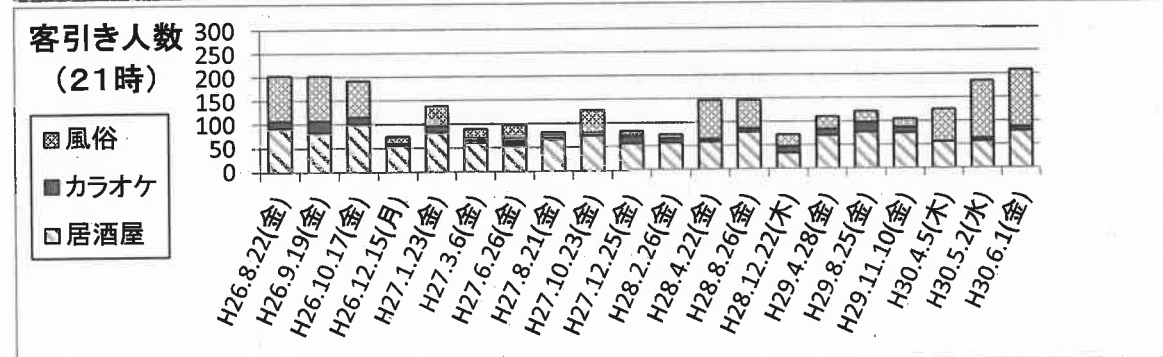

仙台市客引き実態調査について

調査にあたっては、一番町四丁目商店街、稲荷小路・虎屋横丁、国分町通りおよび中心部アーケードを調査エリアとし、18エリアに分け、エリア毎の人数を調査した。また、外形上、客引き行為を行っていると思われる者を業種別に3分類して計上した。

■客引き実態調査結果(国分町・一番町4丁目)

■客引き実態調査結果(中心部商店街(一番町4丁目を除く))

客引き実態調査結果

調査日：平成30年6月1日

	18:00			19:00			20:00			21:00			22:00			23:00			合計(のべ数)									
	居酒屋	カラオケ	風俗	居酒屋	カラオケ	風俗	居酒屋	カラオケ	風俗	居酒屋	カラオケ	風俗	居酒屋	カラオケ	風俗	居酒屋	カラオケ	風俗	居酒屋	カラオケ	風俗	計						
	計			計			計			計			計			計			計									
一番町四丁目商店街	28	0	7	35	27	0	6	33	29	3	6	38	19	8	3	30	13	4	16	33	12	5	10	27	128	20	48	196
広瀬通	3	0	0	3	6	0	1	7	3	1	1	5	4	1	0	5	3	1	1	5	4	2	0	6	23	5	3	31
国分町通	30	0	4	34	28	0	1	29	33	0	51	84	30	0	97	127	30	1	79	110	23	0	68	91	174	1	300	475
定禅寺通	0	0	0	0	0	0	0	0	0	0	0	0	0	0	0	0	0	0	0	0	0	0	0	0	0	0	0	0
稲荷小路	10	0	0	10	4	0	0	4	10	0	14	24	12	0	10	22	13	0	10	23	3	0	14	17	52	0	48	100
虎屋横丁	12	0	0	12	15	0	1	16	19	0	6	25	13	0	11	24	15	0	8	23	13	0	8	21	87	0	34	121
計	83	0	11	94	80	0	9	89	94	4	78	176	78	9	121	208	74	6	114	194	55	7	100	162	464	26	433	923
一番町一番街商店街	10	0	0	10	12	3	0	15	10	3	2	15	1	5	0	6	2	5	0	7	4	3	5	12	39	19	7	65
サンモール一番町	0	0	0	0	0	0	0	0	0	0	0	0	0	0	0	0	0	0	0	0	0	0	0	0	0	0	0	0
おおまち商店街	4	0	0	4	10	0	0	10	3	0	0	3	0	0	0	0	0	0	0	0	2	0	1	3	19	0	1	20
クリスロード商店街	1	0	0	1	3	0	0	3	7	0	1	8	0	1	0	1	2	1	0	3	4	0	0	4	17	2	1	20
名掛丁商店街	2	0	0	2	2	0	0	2	0	0	0	0	4	0	0	4	4	0	0	4	1	0	0	1	13	0	0	13
仙台パルコ前	0	0	0	0	0	0	0	0	0	0	0	0	0	0	0	0	0	0	0	0	0	0	0	0	0	0	0	0
計	17	0	0	17	27	3	0	30	20	3	3	26	5	6	0	11	8	6	0	14	11	3	6	20	88	21	9	118
合計	100	0	11	111	107	3	9	119	114	7	81	202	83	15	121	219	82	12	114	208	66	10	106	182	552	47	442	1041