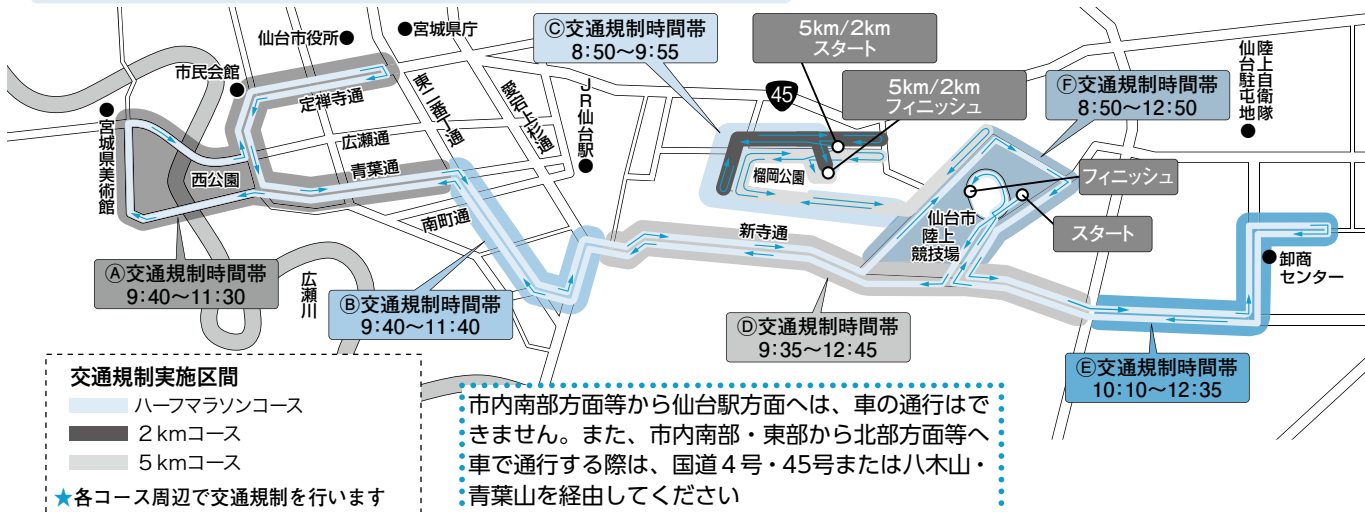

## 第26回仙台国際ハーフマラソン大会「杜の都ハーフ2016」

THE 26th SENDAI INTERNATIONAL HALF MARATHON

5月8日(日)開催

新緑のまちを駆け抜ける、杜の都ハーフ。トップアスリートと市民ランナー合わせて1万人以上が力走し、仙台の様子を国内外に発信します。市民の皆さんには、沿道での応援をお願いします。

### 交通規制にご協力をお願いします

8:50～12:50の間で、選手通過時刻の前後に交通規制を行います

スタート時刻	部門	スタート場所
9:00	5 km	榴岡公園北側路上
9:10	2 km	榴岡公園北側路上
9:50	ハーフマラソン 車いすの部	仙台市陸上競技場 南側路上
10:05	ハーフマラソン 登録・一般の部	仙台市陸上競技場 南側路上

交通規制実施区間  
 〓 ハーフマラソンコース  
 〓 2 kmコース  
 〓 5 kmコース  
 ★各コース周辺で交通規制を行います