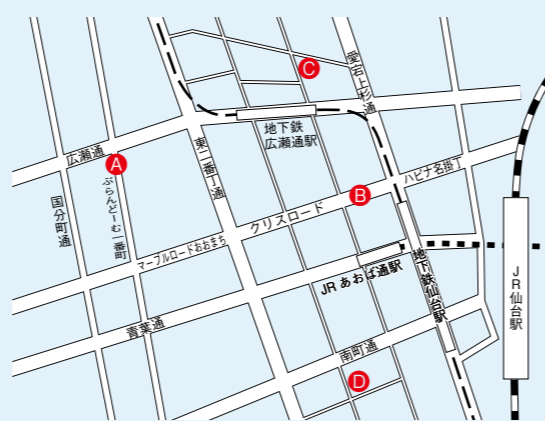

◆販売窓口は大きく分けて3種類

- ① 以下の商店街の販売窓口 ※6/18現在
7月11日(土)・12日(日)のみの限定販売(9:30~)

区	販売窓口	商店街
青葉	ぶらんどーむ一番町商店街 広瀬通側 地図A	一番町一番町商店街振興組合
	クリスロード商店街 東側 地図B	クリスロード商店街振興組合
	本町スクエア 地図C	本町商店街振興組合
	仙台朝市商店街内駐車場 地図D	仙台朝市商店街振興組合
	仙台浅草内(JR北仙台駅より徒歩3分)	北仙台商店会
宮城野	オカザキスーパー店前(中山5-3-40)	なかやま商店街振興組合
	鶴ヶ谷SCアパイン1F催事場(鶴ヶ谷2-8-1)	鶴ヶ谷ショッピングセンター協同組合
若林	時計・メガネ・補聴器の橋本店内(原町2-4-33)	原町東部商工会
	セレモニア高砂桜会館内(福室4-18-2)	高砂商工振興会
太白	武者わた連坊店内(連坊1-12-28)	連坊商興会
	イガスト・ゲート河原町1F(河原町1-1-23)	河原町商店街振興組合
泉	長町駅前プラザ内(長町5-1-5)	長町商店街連合会(三商店街連合)
	泉中央ペDESTリアンデッキ	泉中央商栄会
	南光台市民センター内(南光台7-1-30)	南光台商店街振興組合
	高長商店横消防団詰所(根白石字町西上24付近)	根白石商店会

- ② 市内 29カ所のみやぎ生協の店舗内
7月11日(土)から販売(各店の開店時間~18:00)
- ③ 市内 125カ所の郵便局 ※簡易郵便局・新仙台郵便局を除く
7月13日(月)から販売(9:00~17:00)

◆購入する際の注意

- 購入は1人3セット(30,000円)まで
- 各販売窓口とも、販売セット数がなくなり次第終了します

◆仙台市中心部の販売窓口

販売窓口は、左ののぼり旗が目印です。各商店街ではチラシの配布やイベントなどを企画しています。