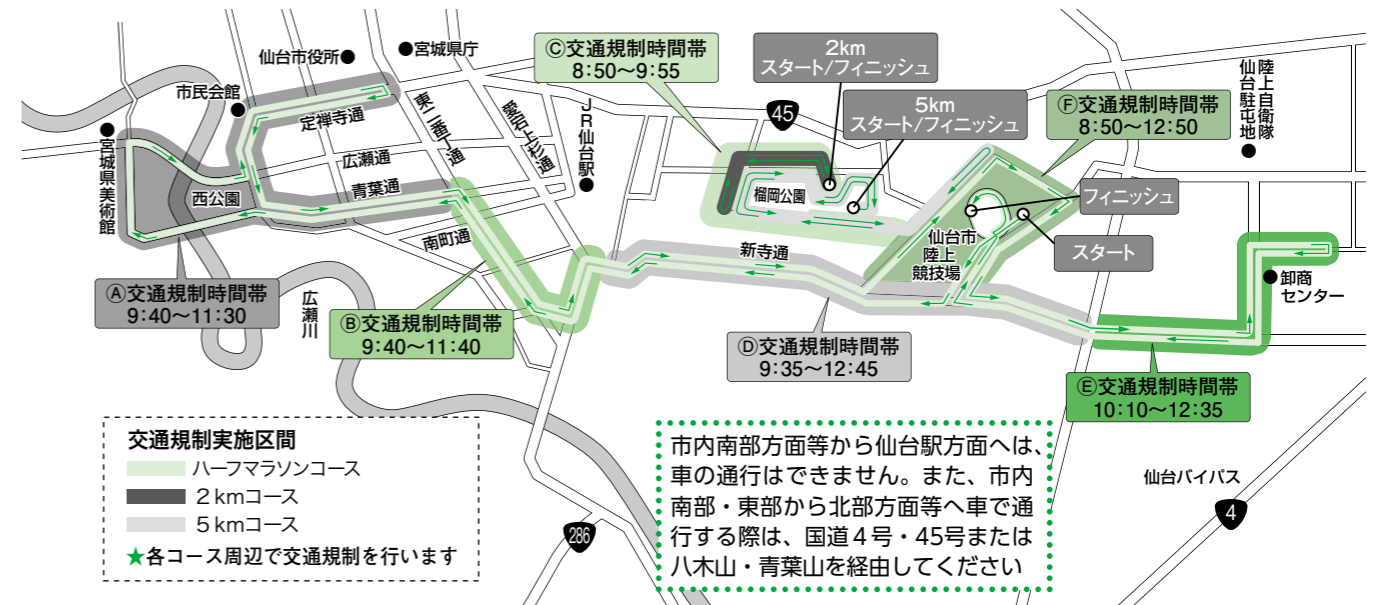

# 第25回仙台国際ハーフマラソン大会「杜の都ハーフ」

5月10日(日)開催

スタート時刻	部門	スタート場所
9:00	5 km	榴岡公園
9:10	2 km	榴岡公園
9:50	ハーフマラソン 車いすの部	仙台市陸上競技場 南側路上
10:05	ハーフマラソン 登録・一般の部	仙台市陸上競技場 南側路上

新緑のまちを駆け抜ける、杜の都ハーフ。1万人規模のハーフマラソン大会として、トップアスリートと市民ランナーが力走り、仙台の様子を国内外に発信します。大会には「公務員ランナー」の川内優輝選手、世界陸上北京大会日本代表の藤原正和選手、重友梨佐選手、前田彩里選手、アテネオリンピック金メダリストの野口みずき選手も参加。市民の皆さんには、沿道での応援をお願いします。

交通規制にご協力をお願いします  
8:50~12:50の間で、選手通過時刻の前後に交通規制を行います

### ◆2015杜の都ハーフ前日祭

- 日時=5月9日(土)10:00~19:00
- 会場=勾当台公園市民広場
- 内容=シドニーオリンピック金メダリストで、本大会ゲストランナーの高橋尚子さんによるトークショーなどのステージイベント、大会オリジナルグッズ等の販売、飲食ブースほか

## 本まつり

5月17日(日)

- 杜の市：勾当台公園市民広場ほか/11:00~18:00
- 伊達縁：勾当台公園/12:00~19:00
- 勾当台公園市民ステージ：勾当台公園市民広場/12:00~18:00
- 時代絵巻巡行(時代行列—青葉神社神輿渡御—山鉦巡行—すずめ踊り)：東二番丁通~定禅寺通/12:00~16:30
- 古式火縄銃鉄砲演武：定禅寺通/12:10~12:40
- すずめ踊り：仙台マークワンスクエアII前、中央通/10:30~13:00