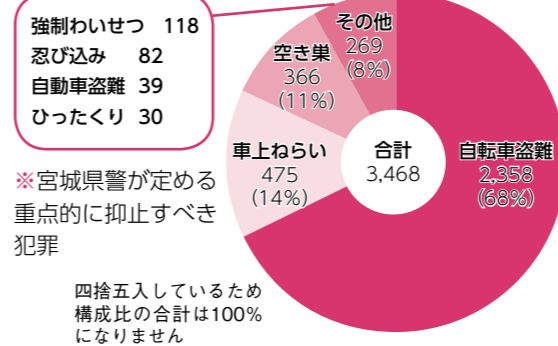

怪しいなと思ったらまず相談

不審な人物を見かけたなど、地域の安全に関する心配事などをご相談ください。

- ◆最寄りの警察署・交番・駐在所
- ◆警察相談専用電話（24時間対応） ☎#9110または☎266・9110

空き家に関する相談

- 台風などで空き家が倒壊した、建築材料が剥げ落ちるなど敷地外にも危険が及んでいる
- 不特定の人物が出入りしている
- 雑草や木の繁茂で周囲の環境に支障がある
- ◆お住まいの区の区役所区民生活課、宮城総合支所まちづくり推進課、秋保総合支所総務課（☎は11ページ）

この特集に関するお問い合わせは、市民生活課☎214・6148

みんなでつくる「安全・安心なまち」

地域の防犯に大きな役割を果たしているのが、仙台市防犯協会連合会を組織する、各地区の防犯協会

地域の防犯協会が活躍中

平成26年重点犯罪※の件数 単位：件

仙台市内の犯罪情勢
平成26年の市内の刑法犯認知件数（暫定値）は9940件で、平成13年から13年連続で減少しています。けれども、身近なところで発生する犯罪は後を絶たず、自転車盗難・車上ねらい・空き巣などの窃盗が7270件、強制わいせつが118件発生しています。安全で安心して暮らせるまちの実現に向けて、市民と行政が連携して、犯罪の起きにくい環境づくりに取り組むことが重要です。

防犯講座をご利用ください

仙台市防犯協会連合会の講師が、町内会や老人クラブなどに伺い、被害が多い犯罪の対処法などを分かりやすくご紹介します（平日）。申電話で仙台市防犯協会連合会（市民生活課内）☎214・4261

会の皆さんです。戦後、犯罪の防止と明るく地域社会づくりを目指し、町内会と連携して設立された防犯協会。その活動は今日まで引き継がれ、市内70の防犯協会に1935人のボランティアが参加しています（平成26年11月30日現在）。
各地区の防犯協会は、町内会等と連携しながら、徒歩での防犯パトロールや、パトロール車での巡回、子どもたちの登下校の見守り、自転車盗難防止を呼び掛けるチラシの配布など、自分たちの地域の実情に合わせた活動を定期的に行っています。