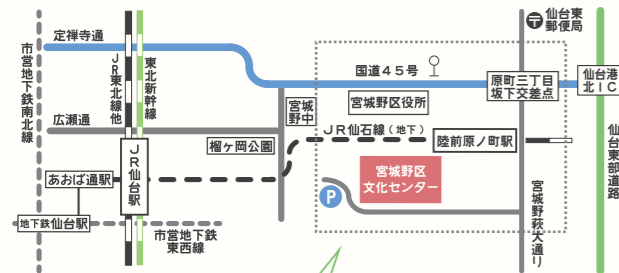

会場 2階 交流スペース 直接会場へ

主催:宮城野区中央市民センター
 連携:せんだい女性防災リーダーネットワーク宮城野

津波流出写真等返却会

3月3日[水]~14日[日] 10:00-17:00 (8日[月]を除く)

東日本大震災による津波で流出し、回収された写真などの思い出の品を、所有者やご家族へ返却いたします。

会場 3階 第3会議室 直接会場へ

主催:仙台市危機管理室防災計画課 特定非営利法人おもいでかえる

キッズもりあげ隊

「キッズ学園 学園長からの挑戦状！」

3月7日[日] ①10:00-10:40 ②11:00-11:40

突然、キッズ学園に学園長から謎の挑戦状が届いた！謎を解くには“君たちの力が必要だ”みんなで力を合わせ、学園長に打ち勝とう！

会場 2階 体育館 対象 小学生 人数 ①②各15名(先着順)

申込 2月6日[土]10時~ 窓口・電話にて <TEL>022-791-7015

主催:宮城野区中央市民センター

アクセス

ロビー展示

原町児童館(のびすく宮城野)

みんなのオモイを伝えよう

2月27日[土]~3月6日[土]

震災を経験した保護者にスポットを当て、親から子どもへ伝えたいメッセージに子どもの写真を添えて展示します。

会場 原町児童館(のびすく宮城野)玄関入口に掲示しています。

仙台かえりびなの会