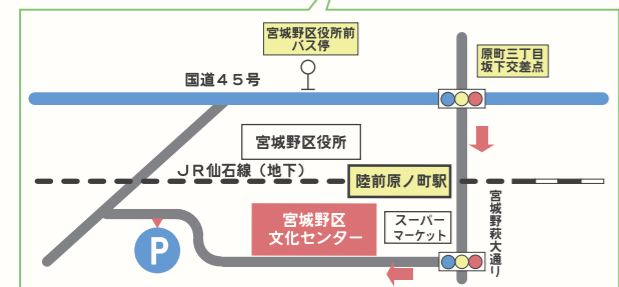

会場 2階 交流スペース 直接会場へ

主催:宮城野区中央市民センター
 連携:せんだい女性防災リーダーネットワーク宮城野

津波流出写真等返却会

3月3日[水]~14日[日] 10:00-17:00 (8日[月]を除く)

東日本大震災による津波で流出し、回収された写真などの思い出の品を、所有者やご家族へ返却いたします。

会場 3階 第3会議室 直接会場へ

主催:仙台市危機管理室防災計画課 特定非営利法人おもいでかえる

キッズもりあげ隊

「キッズ学園 学園長からの挑戦状！」

3月7日[日] ①10:00-10:40 ②11:00-11:40

突然、キッズ学園に学園長から謎の挑戦状が届いた！謎を解くには“君たちの力が必要だ”みんなで力を合わせ、学園長に打ち勝とう！

会場 2階 体育館 対象 小学生 人数 ①②各15名(先着順)

申込 2月6日[土]10時~ 窓口・電話にて <TEL>022-791-7015

主催:宮城野区中央市民センター

アクセス

ロビー展示

原町児童館(のびすく宮城野)

みんなのオモイを伝えよう

2月27日[土]~3月6日[土]

震災を経験した保護者にスポットを当て、親から子どもへ伝えたいメッセージに子どもの写真を添えて展示します。

会場 原町児童館(のびすく宮城野)玄関入口に掲示しています。

仙台かえりびなの会