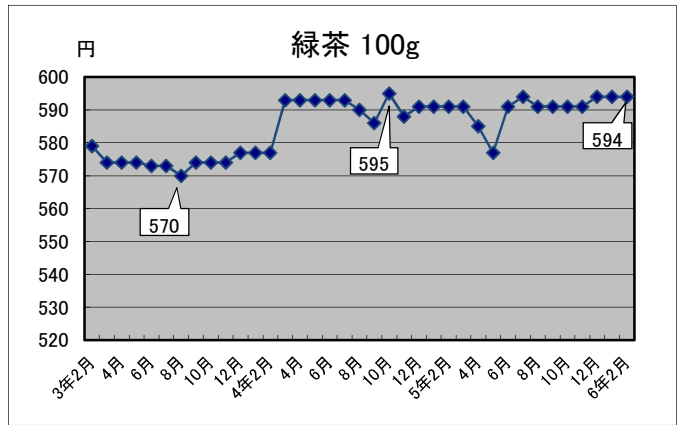

# —生活関連商品価格動向—

(令和3年2月～令和6年2月)

資料：総務省統計局「小売物価統計調査」