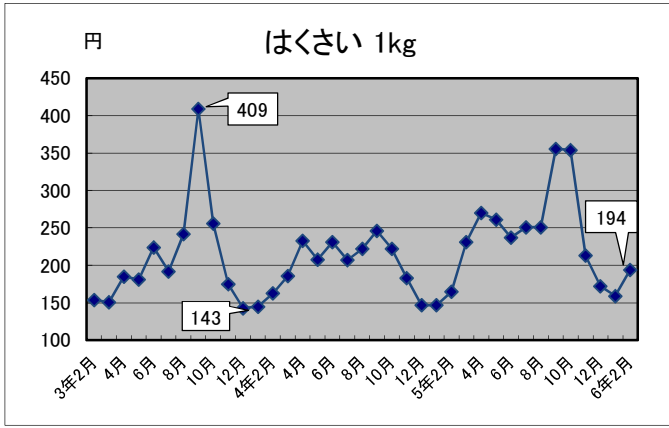

# —生活関連商品価格動向—

(令和3年2月～令和6年2月)

資料：総務省統計局「小売物価統計調査」