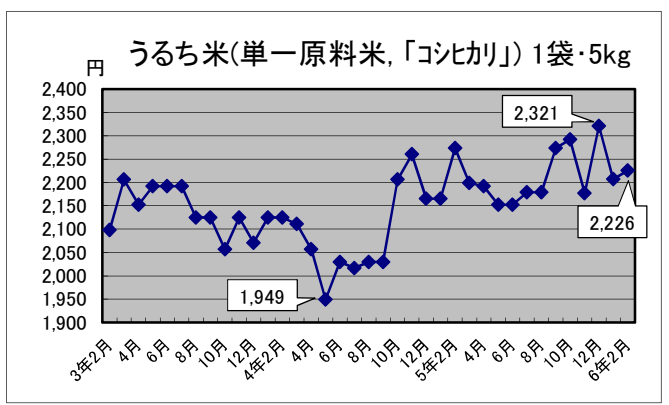

# —生活関連商品価格動向—

(令和3年2月～令和6年2月)

資料：総務省統計局「小売物価統計調査」