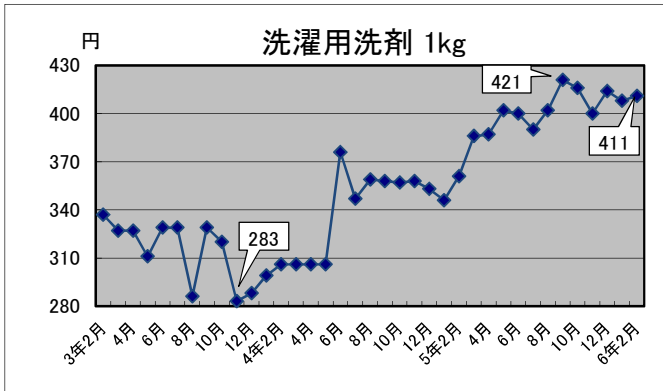

# —生活関連商品価格動向—

(令和3年2月～令和6年2月)

資料：総務省統計局「小売物価統計調査」