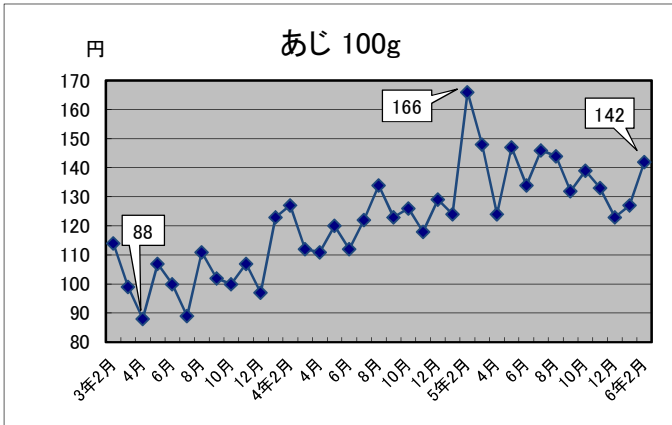

# —生活関連商品価格動向—

(令和3年2月～令和6年2月)

資料：総務省統計局「小売物価統計調査」