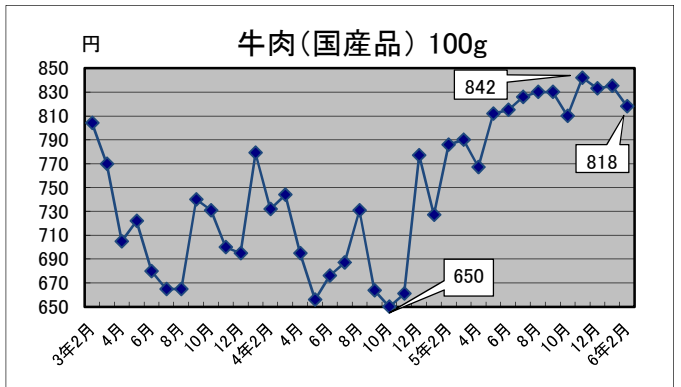

# —生活関連商品価格動向—

(令和3年2月～令和6年2月)

資料：総務省統計局「小売物価統計調査」