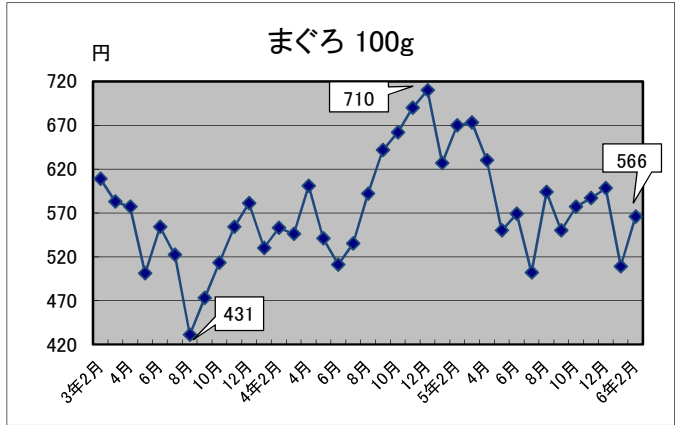

# —生活関連商品価格動向—

(令和3年2月～令和6年2月)

資料：総務省統計局「小売物価統計調査」