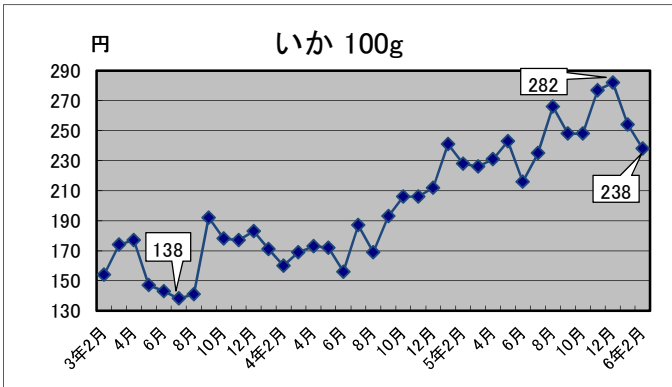

# —生活関連商品価格動向—

(令和3年2月～令和6年2月)

資料：総務省統計局「小売物価統計調査」