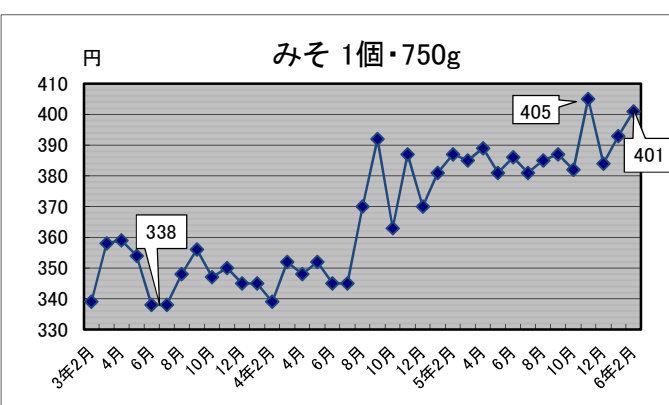

# —生活関連商品価格動向—

(令和3年2月～令和6年2月)

資料：総務省統計局「小売物価統計調査」