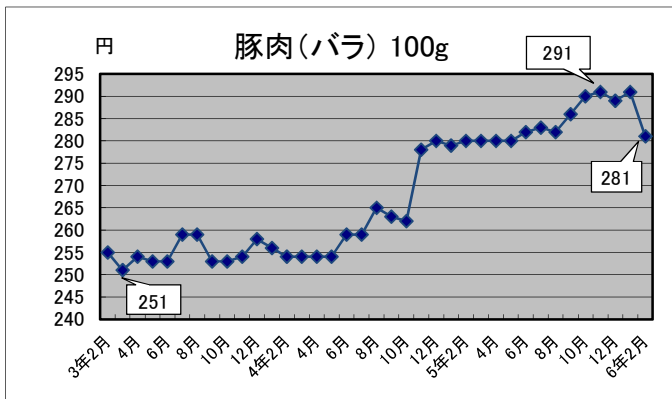

# —生活関連商品価格動向—

(令和3年2月～令和6年2月)

資料：総務省統計局「小売物価統計調査」