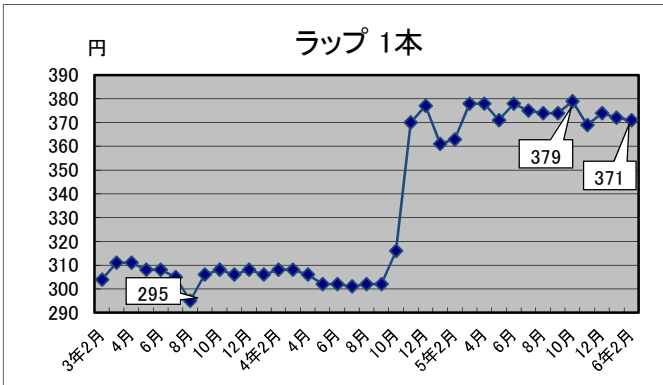

# —生活関連商品価格動向—

(令和3年2月～令和6年2月)

資料：総務省統計局「小売物価統計調査」