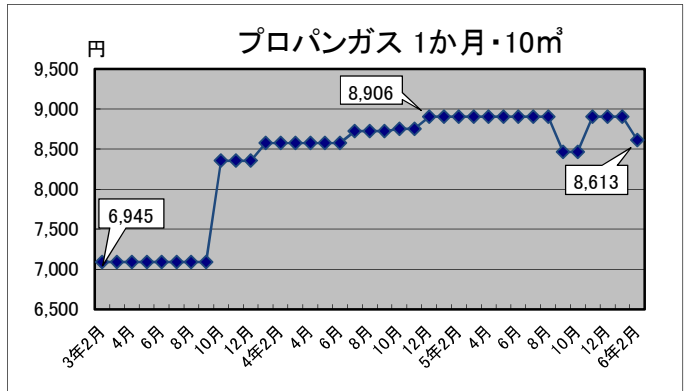

# —生活関連商品価格動向—

(令和3年2月～令和6年2月)

資料：総務省統計局「小売物価統計調査」