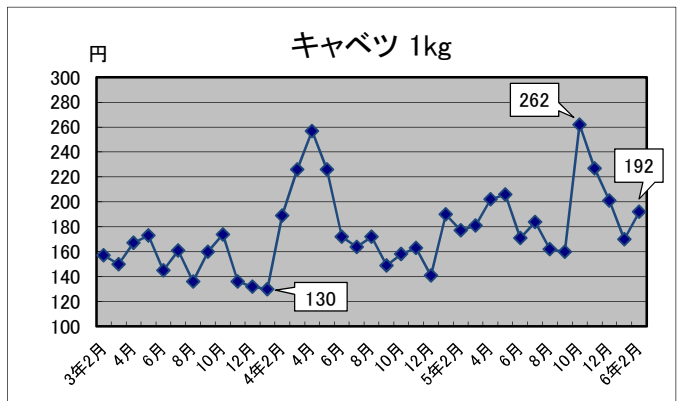

# —生活関連商品価格動向—

(令和3年2月～令和6年2月)

資料：総務省統計局「小売物価統計調査」