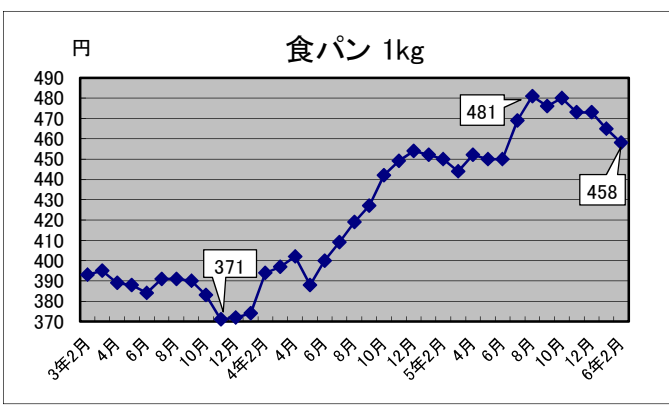

# —生活関連商品価格動向—

(令和3年2月～令和6年2月)

資料：総務省統計局「小売物価統計調査」