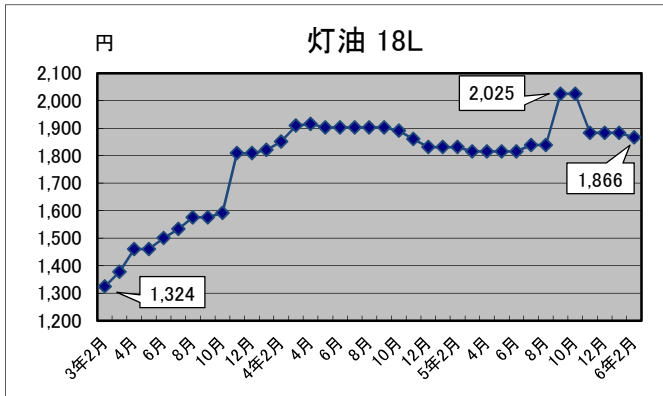

# —生活関連商品価格動向—

(令和3年2月～令和6年2月)

資料：総務省統計局「小売物価統計調査」