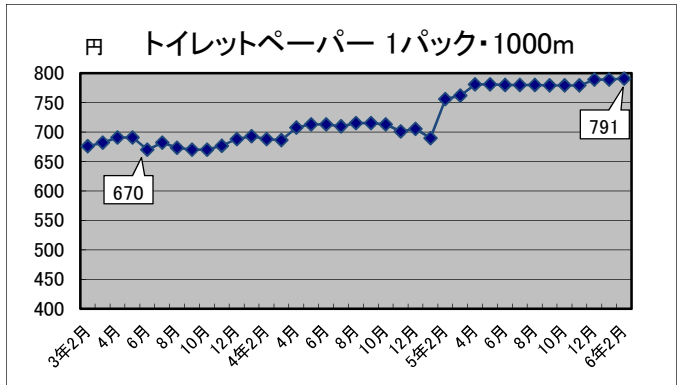

# —生活関連商品価格動向—

(令和3年2月～令和6年2月)

資料：総務省統計局「小売物価統計調査」