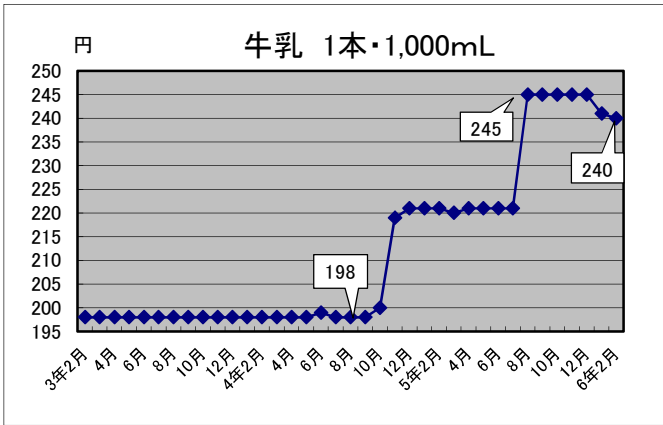

# —生活関連商品価格動向—

(令和3年2月～令和6年2月)

資料：総務省統計局「小売物価統計調査」