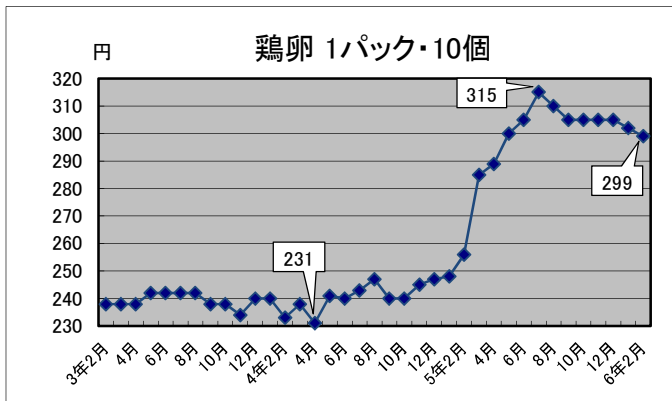

# —生活関連商品価格動向—

(令和3年2月～令和6年2月)

資料：総務省統計局「小売物価統計調査」