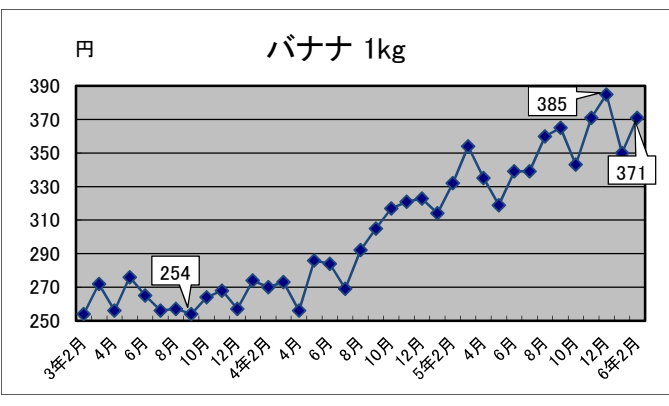

# —生活関連商品価格動向—

(令和3年2月～令和6年2月)

資料：総務省統計局「小売物価統計調査」