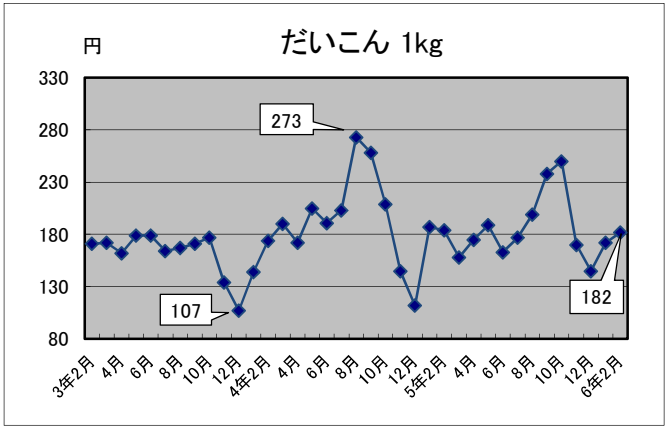

# —生活関連商品価格動向—

(令和3年2月～令和6年2月)

資料：総務省統計局「小売物価統計調査」