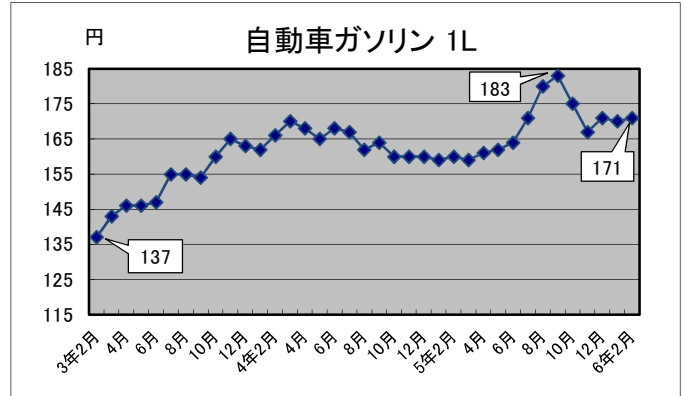

# —生活関連商品価格動向—

(令和3年2月～令和6年2月)

資料：総務省統計局「小売物価統計調査」