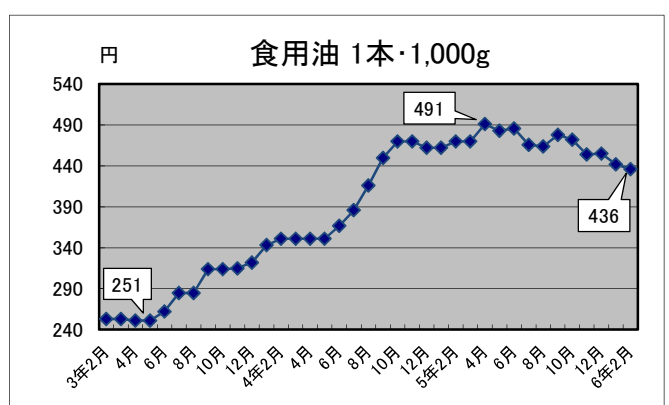

# —生活関連商品価格動向—

(令和3年2月～令和6年2月)

資料：総務省統計局「小売物価統計調査」