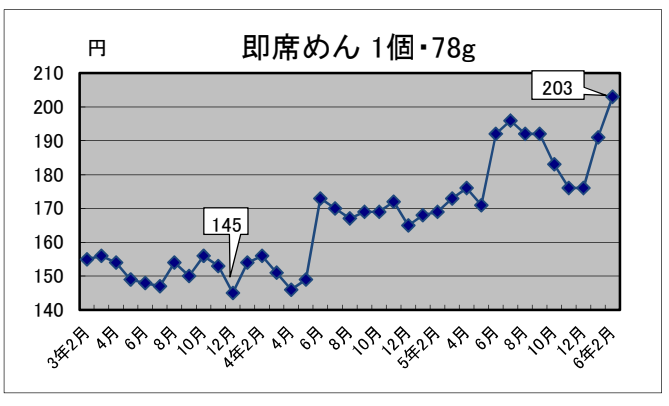

# —生活関連商品価格動向—

(令和3年2月～令和6年2月)

資料：総務省統計局「小売物価統計調査」