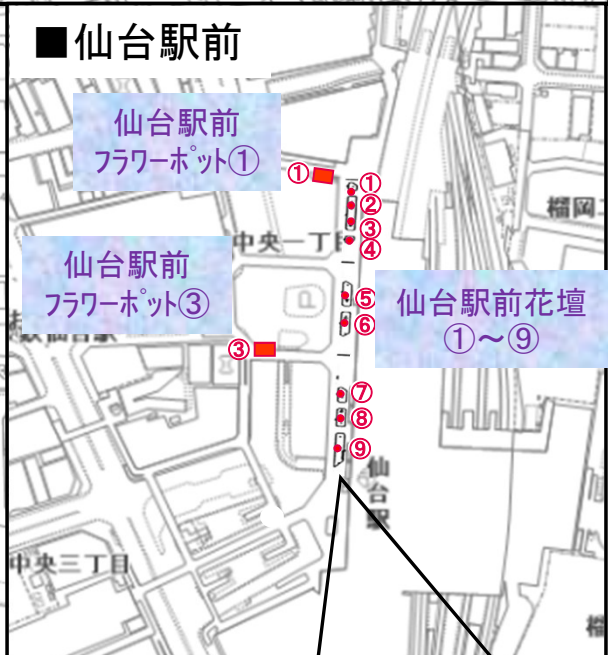

青葉山公園①11口、②～⑥各3口、計23口

多くの人が集う広場

泉中央駅ペデストリアンデッキ

泉中央駅⑥⑧⑨各1口、計3口

ご協賛いただいたエリアの花壇に企業名等を記載したプレートを設置します

・募集場所

仙台駅前ペデストリアンデッキワラホット(2箇所)

仙台駅前ペデストリアンデッキ花壇(9箇所)

定禅寺通, 青葉山公園
②～⑤, 泉中央駅前
プレートイメージ
(A3サイズ, 白黒)

仙台駅前, 青葉山公園
①プレートイメージ
(A2サイズ, A3サイズ, カラー)