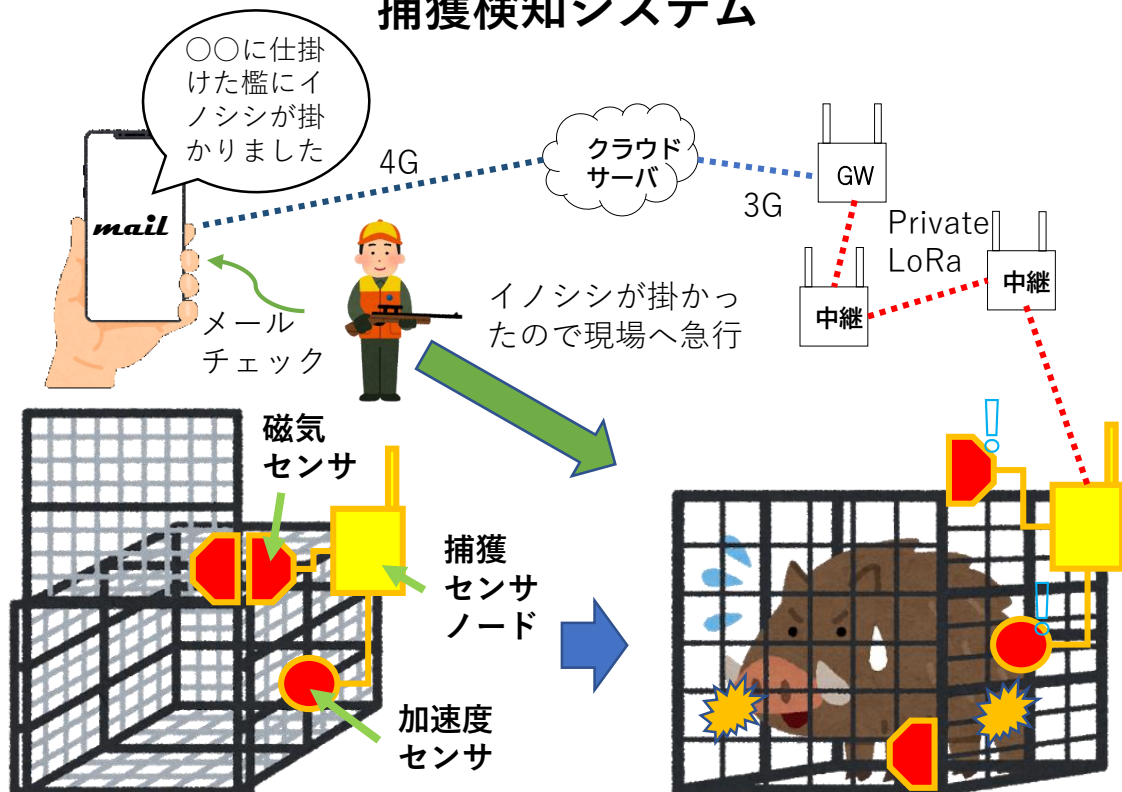

# 有害鳥獣捕獲支援システム

- 秋保地区に構築したLPWA通信網を使って捕獲検知システムを開発する
  - 檻の扉の開閉を磁気センサで検知する
  - 何が掛ったかは加速度センサの計測データを解析して推定する
  - 捕獲エリア全体の檻の設置場所，餌の交換等の作業をクラウドサーバで管理
  - 捕獲した場所，時間，捕獲種類を記録することで，動物の移動傾向や出現場所の予測をして，檻を仕掛ける場所の選定に役立てる
- メールでお知らせ
- 利用者向け専用アプリを開発

## 捕獲検知システム

## 通信網のイメージ