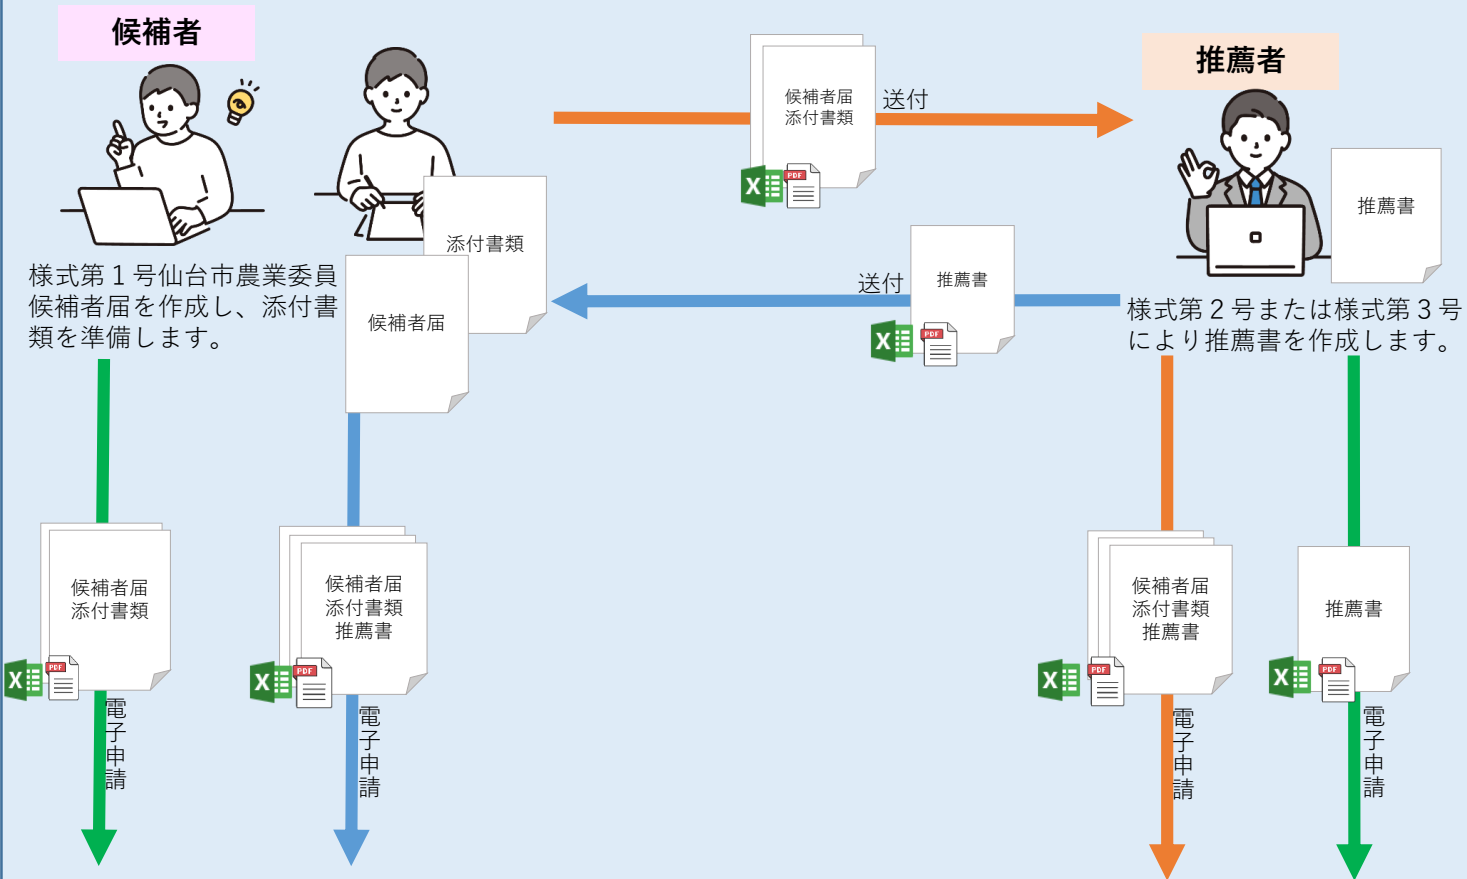

電子申請の手続イメージ

推薦の場合

- 推薦者が、推薦書と併せて候補者届と添付書類を提出する場合
- 候補者が、候補者届と添付書類に併せて推薦書を提出する場合
- 候補者と推薦者がそれぞれ書類を提出する場合

応募の場合

: D-Sendaiオンライン申請システム

エクセルデータのほか、PDFデータや画像データでの申請も可能です！

農政企画課

電子申請をした内容で受付が可能のため、来庁不要・郵送不要です！