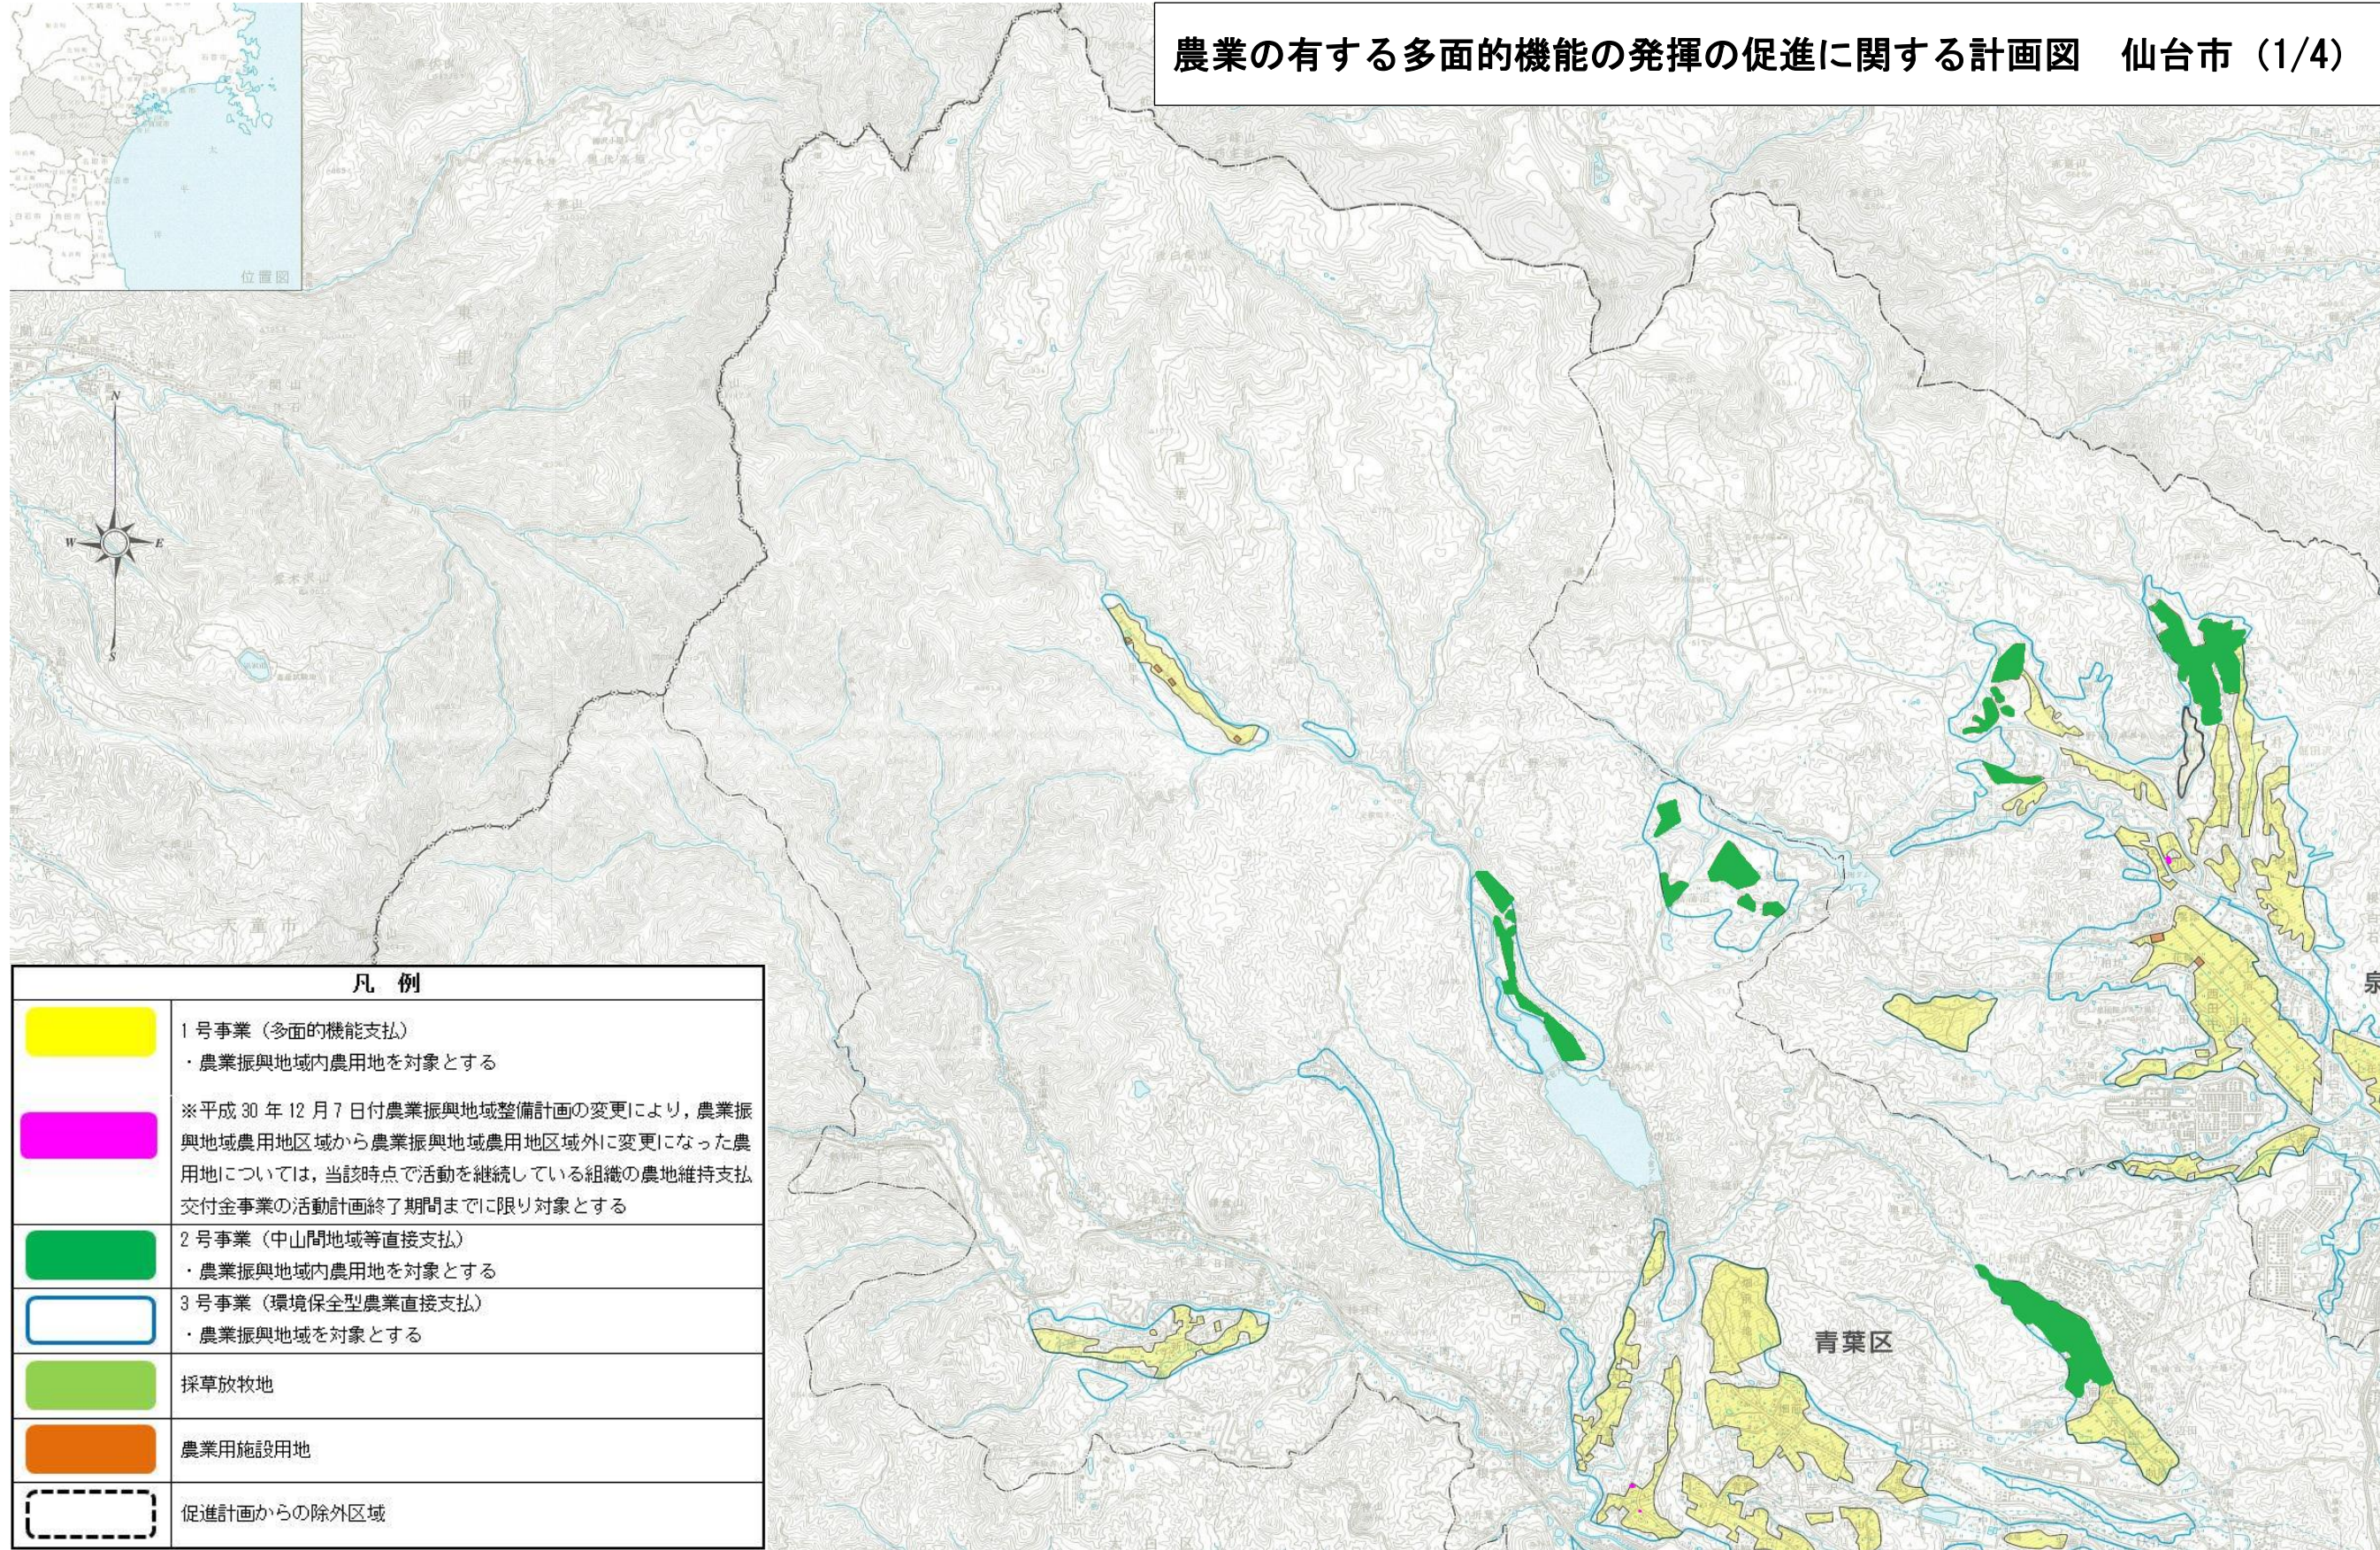

農業の有する多面的機能の発揮の促進に関する計画図 仙台市（1/4）

凡例

	1号事業（多面的機能支払） ・農業振興地域内農用地を対象とする
	※平成30年12月7日付農業振興地域整備計画の変更により、農業振興地域農用地区域から農業振興地域農用地区域外に変更になった農用地については、当該時点で活動を継続している組織の農地維持支払交付金事業の活動計画終了期間までに限り対象とする
	2号事業（中山間地域等直接支払） ・農業振興地域内農用地を対象とする
	3号事業（環境保全型農業直接支払） ・農業振興地域を対象とする
	採草放牧地
	農業用施設用地
	促進計画からの除外区域