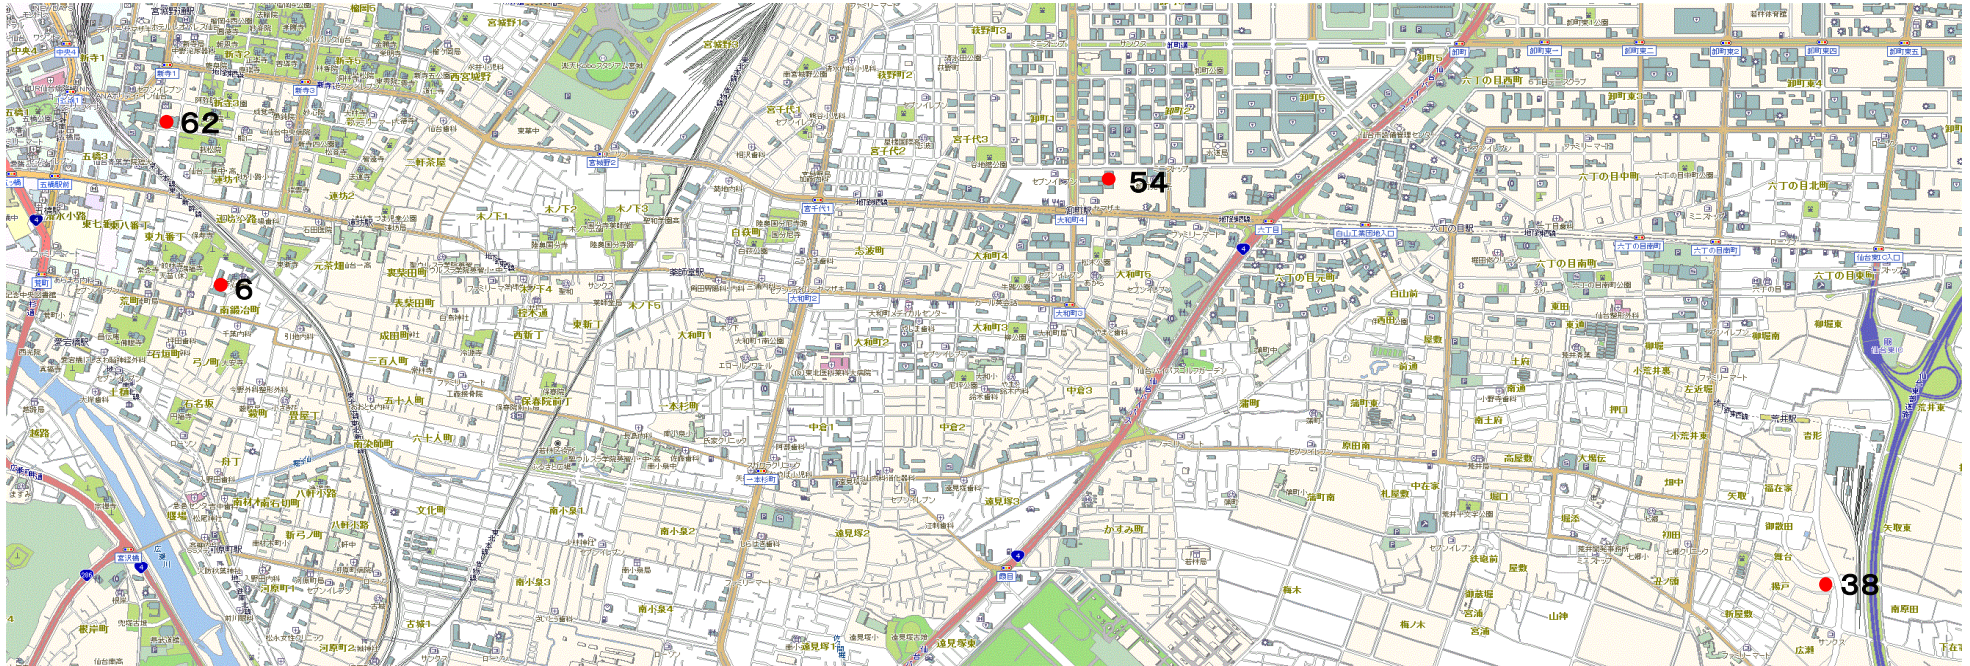

仙台市杜の都防災力向上マンション認定制度 認定マンションマップ(若林区分)

認定番号	マンション名
6	シャンボール第二荒町
38	ノブレス荒井センターコート
54	パークホームズ仙台卸町
62	サンロードマンション東八番丁