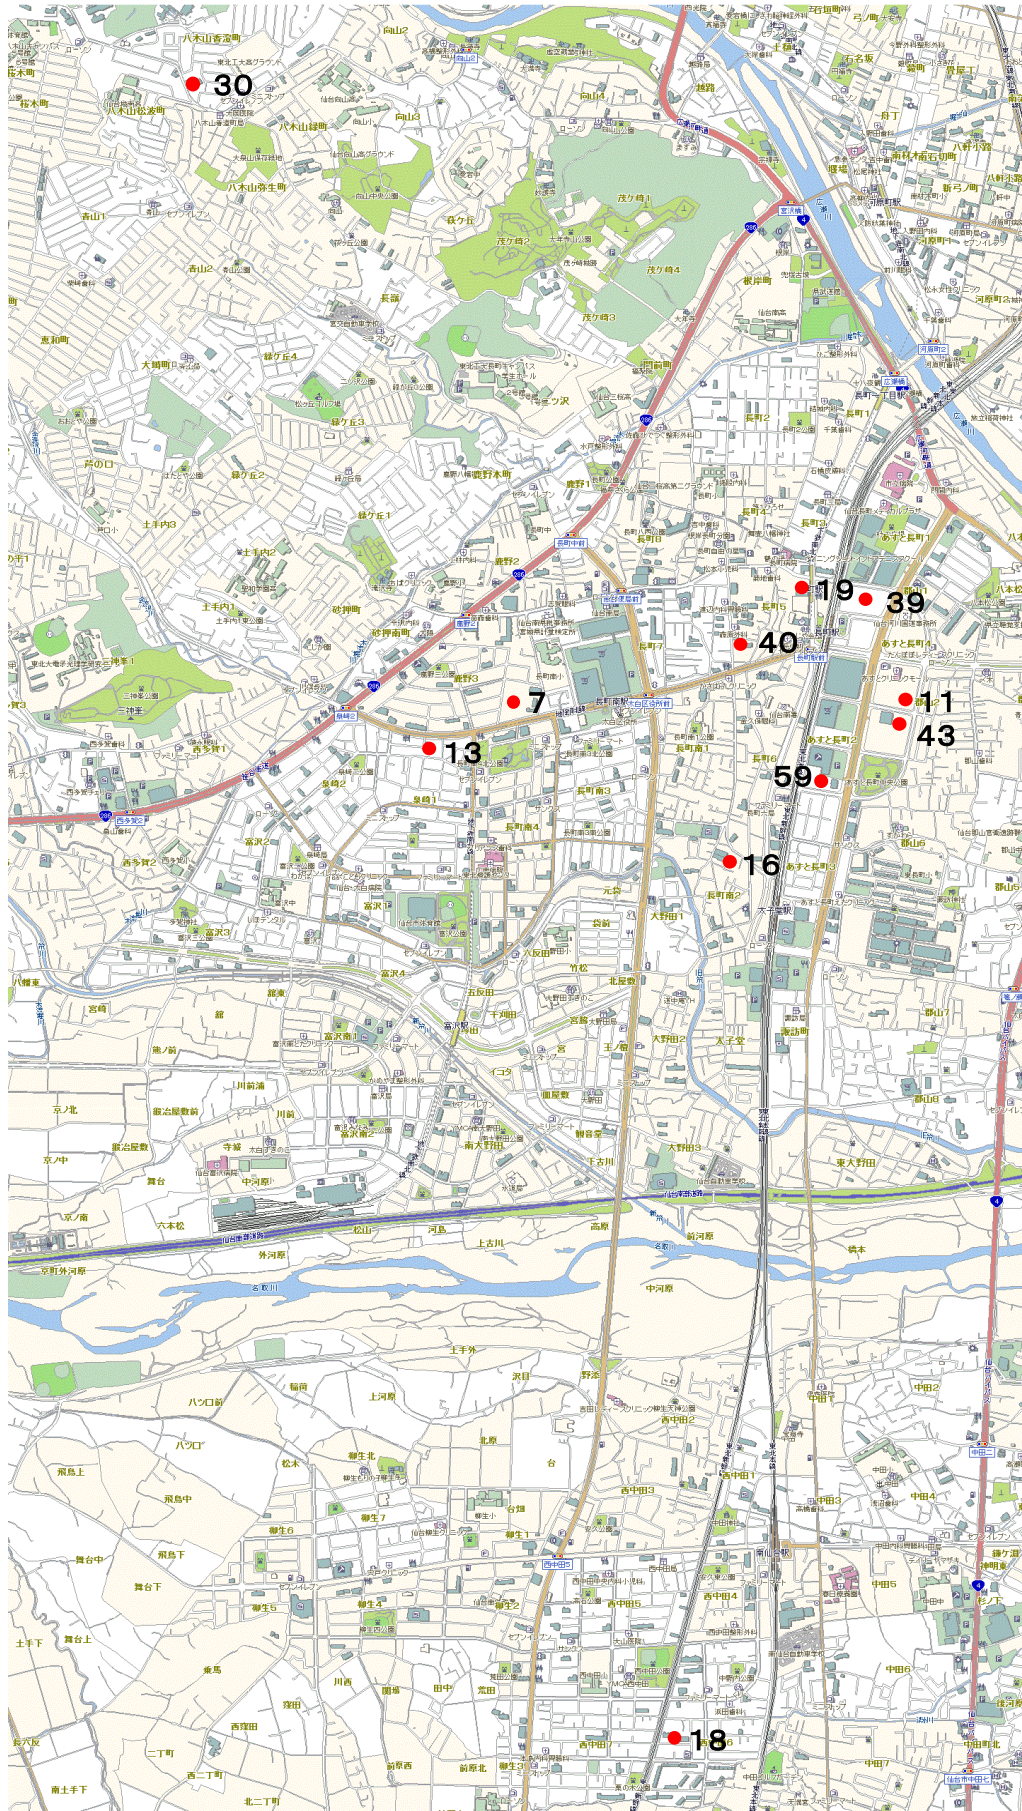

# 仙台市杜の都防災力向上マンション認定制度 認定マンションマップ(太白区分)

認定番号	マンション名
7	プラウドシティ仙台長町南
11	シティタワー長町新都心
13	ライオンズマンション長町南第2
16	ノブレス長町南
18	びゅうパルク南仙台
19	ライオンズタワー仙台長町

認定番号	マンション名
30	ダイアパレス八木山
39	パークタワーあすと長町
40	グリーンキャピタル長町Ⅱ
43	シティタワーあすとレジデンシャル
59	(仮称)あすと長町2丁目計画