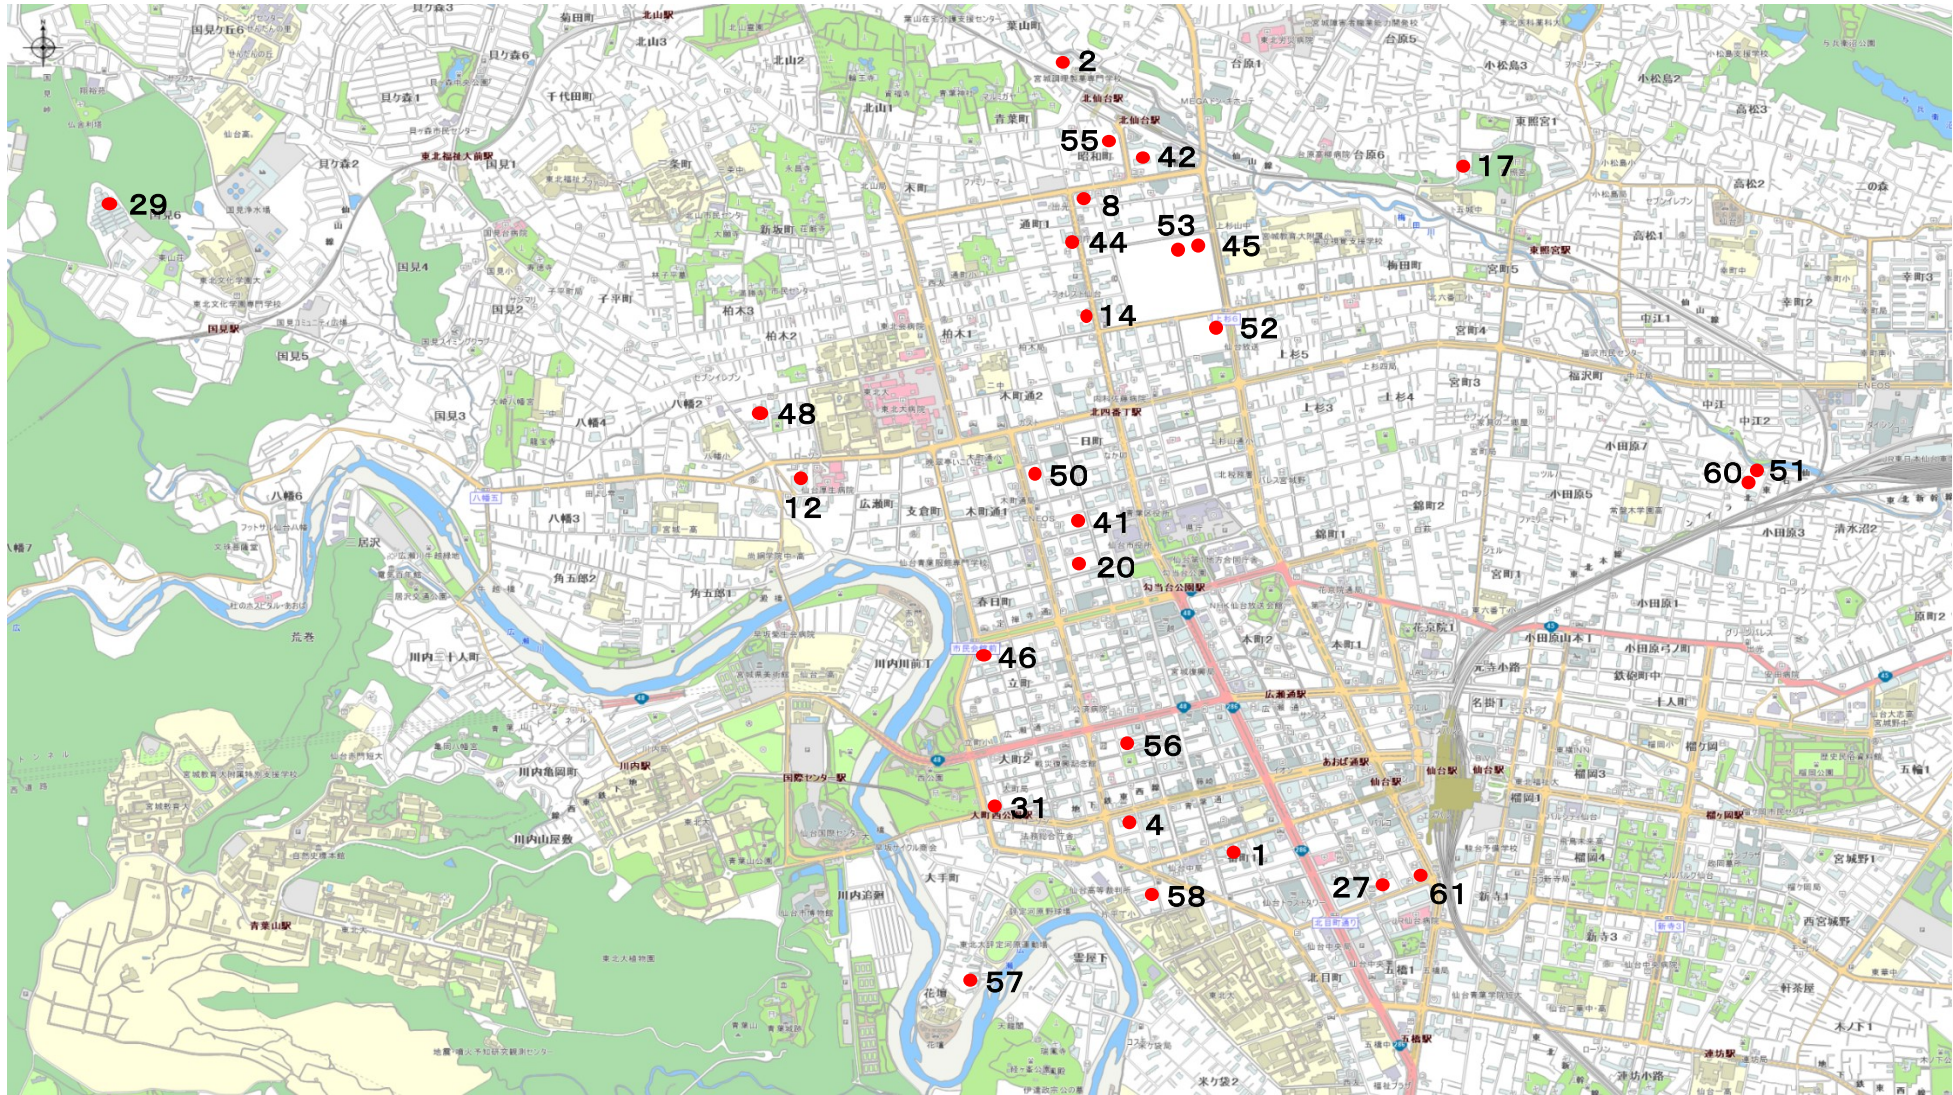

仙台市杜の都防災力向上マンション認定制度 認定マンションマップ(青葉区分)

認定番号	マンション名
1	シティタワー仙台一番町レジデンス
2	ライオンズステーションプラザ津々美
4	ザ・青葉通レジデンス
8	チサンマンション雨宮町
12	ライオンズタワー仙台広瀬
14	ザ・ガーデンズ勾当台通タワーレジデンス
17	サンライズ東照宮
20	ザ・ライオンズ定禅寺タワー
27	パークリュクス仙台

認定番号	マンション名
29	ダイアパレスラピューータ国見
31	パークホームズ仙台大町 ザ レジデンス
41	ル・サンクタワー仙台勾当台公園
42	ライオンズタワー仙台青葉
44	グランドメゾン勾当台通ザ・タワー
45	プラウドシティ仙台上杉山通
46	西公園マンション
48	朝日プラザ柏木
50	プラウドタワー仙台晩翠通サウス&セントラル

認定番号	マンション名
51	ザ・センタータウンズパラッショ小田原参番館
52	シティテラス上杉
53	東北大学農学部跡地計画
55	パークホームズ北仙台
56	シティタワー青葉通一番町
57	レジデンシャル青葉広瀬川 (仮称)一番町一丁目計画
60	ザ・センタータウンズパラッショ小田原式番館
61	パークホームズ仙台中央