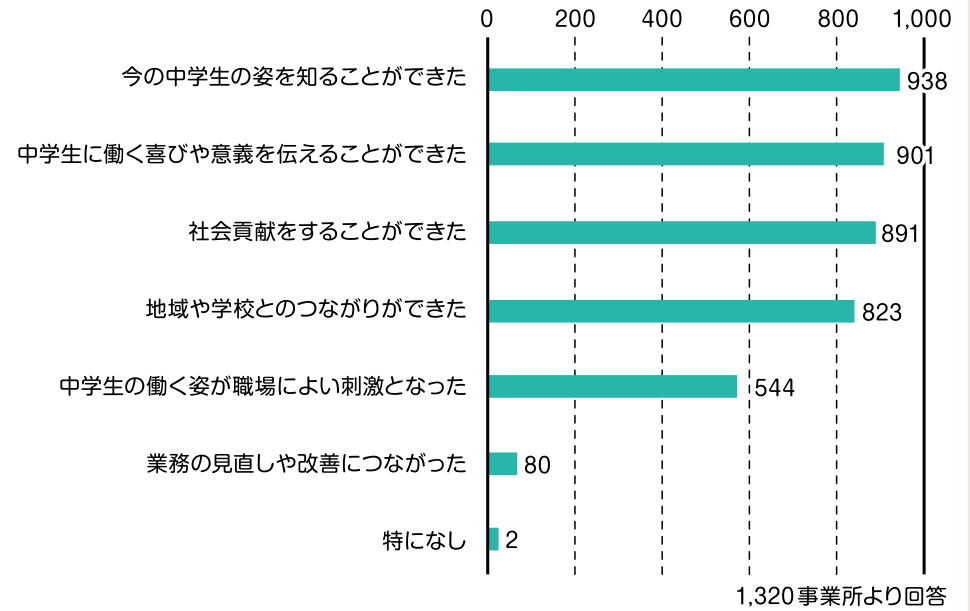

職場体験活動について

- 職場体験活動は将来に向けて、社会との関わり方や働くということを意識させて、人との関わりを大切にしていくなかで、生徒の勤労観・職業観、自立の力を育むことをねらいとしています。生徒にとって、地域の方々とのつながりを深めることにもなり、体験から多くのことを学ぶことができる、とても大切な学習の機会となります。
- この体験活動への協力については、報酬がありません。ボランティアでの受け入れをよろしくお願いします。
- 万一、生徒が活動中にけがをしたり、事業所の方にけがを負わせてしまったり、商品等を破損してしまったりした場合に備え、傷害保険、賠償責任保険に加入しています。
- 食品等を扱う事業所で、体験前に腸内細菌検査が必要な場合には、担当教員にお申し出ください。

地元仙台の将来を支える人材育成に
力をお貸しください

職場体験の受け入れ事業所の声

職場体験を引き受けて良かった点(複数回答)

職場の活性化・意識向上

- 突然の質問では中学生向けに上手く答えられるか自信がないので、働く意義などについての質問を事前に送付していただいていたよかったです。改めて働く意義について整理ができ、「また明日も頑張ろう」という刺激になり、よかったと思います。(自動車学校)
- 中学生は元気に一生懸命に取り組んでくれていました。とても元気に挨拶をしてくれ、こちらにも元気をもらえました。また、スタッフにとっても良い刺激となったと思います。(サービス業)
- 中学生で将来のことを考えてはいない子どもの方が多いとは思いますが、職場体験で少しでも社会に触れて、良い体験ができたのではないかと思います。(建設業)