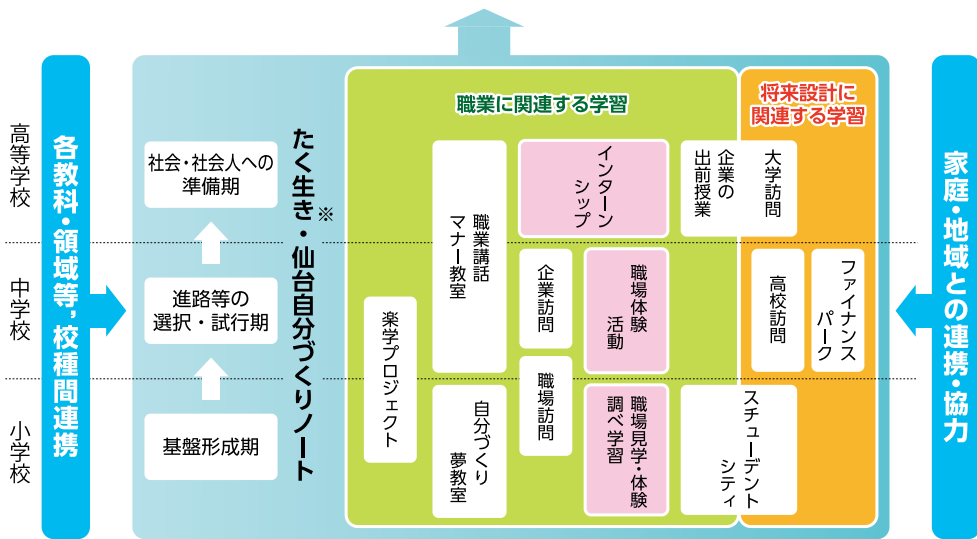

TEL : 022-214-8438 E-mail : kyo019120_11@city.sendai.jp

仙台自分づくり教育

「仙台自分づくり教育」は“**社会を支える25歳を目指して**”をスローガンとして展開している仙台版キャリア教育です。

仙台自分づくり教育の全体像

ねらい

児童生徒が自ら学ぶ意欲を持ち、人や社会との関わりを大切にしながら、将来の社会的・職業的自立に必要な態度や能力を育む

※たく生き・・・「たくましく生きる力育成プログラム」