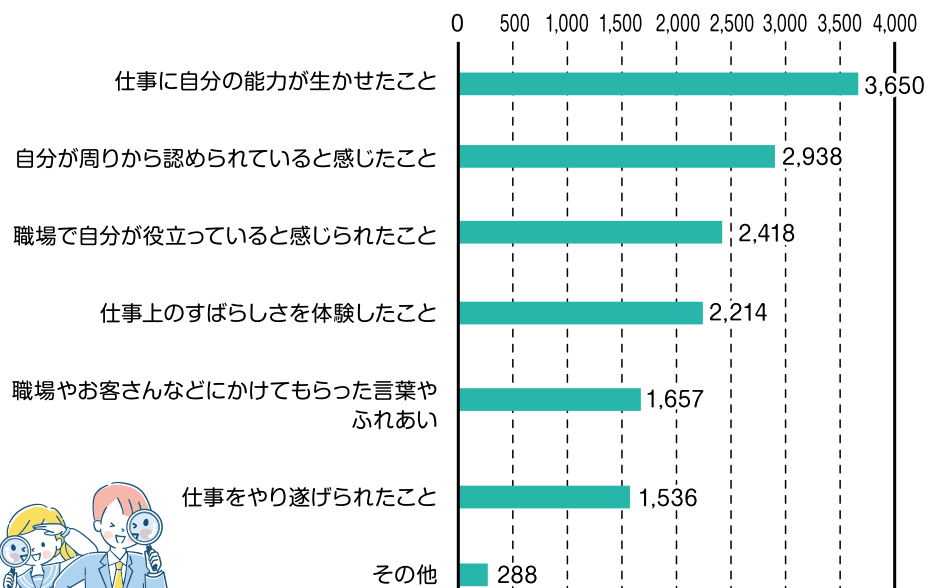

うれしかったことや感動したこと(複数回答)

市内中学生 5,668名より回答

中学生の職場体験活動の様子

宮城ヤクルト販売

五橋中

サービス業

県庁・市役所にお伺いし、商品をお届けしました。

宮城ヤクルト販売 での職場体験の一日の流れ