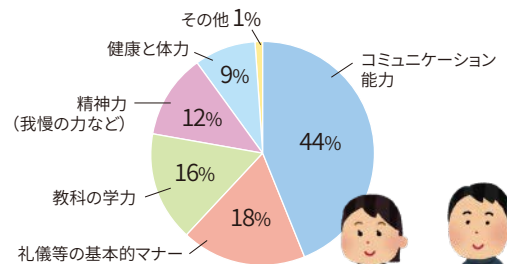

Q. これからもっと身に付けなければならないことは?