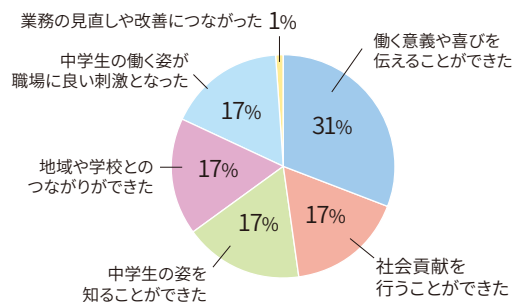

Q. 受け入れてよかったことは?