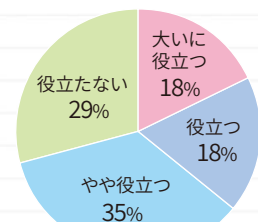

平成27年度「20歳のアンケート」(平成22年度卒業生)