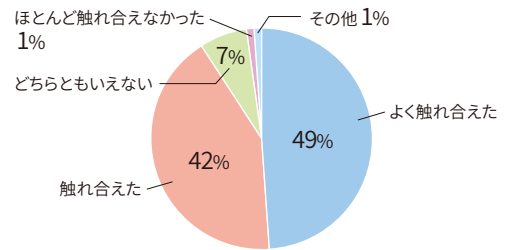

職場体験活動を終えて

生徒は...

職場体験活動の中で、多くの人と触れ合い、たくさんのことを学ぶことができました!

- ○人とのコミュニケーションには、自信がりましたが、大人と一緒に3日間仕事をするのは、かなり大変でした。自分の気持ちを上手に伝えることの難しさを感じました。
- ○挨拶や言葉遣いは、仕事にとっても大事だと感じました。特に、お客様のクレーム対応などをした場合、丁寧な言葉遣いが必要であると感じました。
- ○多くの人と関わる中で、「ありがとう」「ごろうさま」と声を掛けられ、明日も頑張ろうという気持ちになりました。
- ○ずっと立っていることや同じ仕事の繰り返しで辛くなり、集中できなかったことがありました。もっと精神力を身に付けなくてはと感じました。
- ○時間を守ることは当たり前ですが、その当たり前ができないと職場の人から信頼されなくなるということを学ぶことができました。
- ○私は希望した職業を体験することができました。体験を通して、自分の将来の夢に近づくために、もっと勉強を頑張ろうと思いました。

Q. 体験先の人・地域の人と触れ合えましたか?