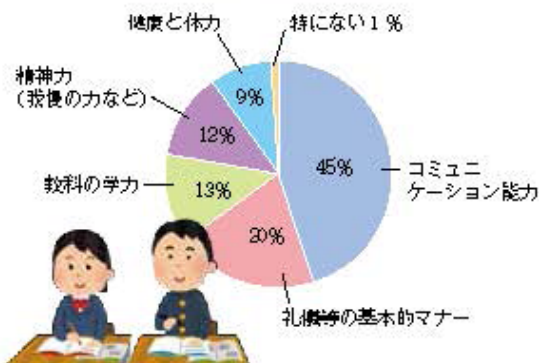

▲タゼンでの  
体験学習

◀渡辺海苔店での  
体験学習

# 職場体験活動を終えて

## 生徒は…

職場体験活動を通して、人との関わり方の大切さを実感することができました。

- 人と関わることの大切さと難しさを学ぶことができました。
- 毎日働いている父の責任の重さや大変さを実感しました。改めて父に感謝の気持ちを持ちました。
- 職場の方々が常に笑顔で応対している姿を見ました。私も「笑顔」を大切にしていこうと思いました。
- 自分から話しかけようと思い、あいさつはしました。でも、その後の言葉が出てこなくて、話しかけるよりも話しかけられる方が多くなってしまいました。人と関わる力を高めたいと思いました。

Q これからもっと身に付けなければならない能力は？

体験後