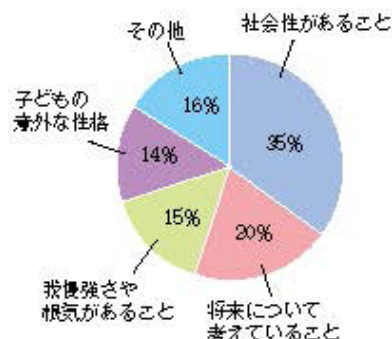

## 保護者は…

職場体験活動について、家族での話題になりました。

- 3日間とてもイキイキしていて、良い経験だったと感じました。
- 身近なところに、まだまだ自分の知らない世界があったことを話してくれました。
- 周囲の人の優しさや相手に感謝する気持ちを学んだようでした。
- 充実した顔で毎日帰宅し、ご飯を食べながら尋ねてみたら、体は疲れていても1日の仕事を成し遂げた喜びの方が大きく、疲れを忘れると言っていました。

Q 職場体験活動について、事前および期間中に話題にしたか？

Q 子どもにどんな点が発見があったか？