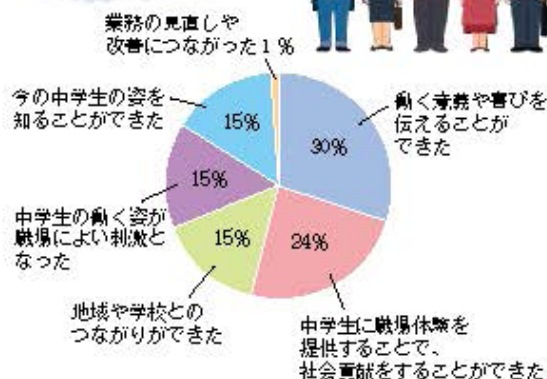

事業所は…

中学生に働く意義や喜びを伝えることができました。

- ○中学生らしい笑顔が見られ、初日からあいさつ、返事、言葉遣いがきちんとできており大変好感が持てました。
- ○日々の学習の積み重ねがいかに大切かを気付いていただければ嬉しいです。
- ○厳しく接しすぎたかもしれませんが、「仕事」であることを中学生なりに自覚してもらえたなら幸いです。
- ○まだアルバイトも経験したことのない生徒さんたちが、与えられた仕事を一生懸命やり遂げようとしている姿を見ていると、逆に教えられる事がたくさんありました。
- ○中学生の将来に少しでも役に立つ職場体験になるよう心がけています。現場を知る(仕事の意義)ことは生きる上でとても大切な事だと思います。

Q 受け入れてよかったことは？