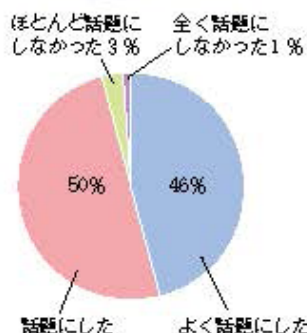

保護者は…

職場体験活動について、家族での話題になりました。

- ○3日間とてもイキイキしていて、良い経験だったと感じました。
- ○身近なところに、まだまだ自分の知らない世界があったことを話してくれました。
- ○周囲の人の優しさや相手に感謝する気持ちを学んだようでした。
- ○充実した顔で毎日帰宅し、ご飯を食べながら尋ねてみたら、体は疲れていても1日の仕事を成し遂げた喜びの方が大きく、疲れを忘れると言っていました。

Q 職場体験活動について、事前および期間中に話題にしたか？