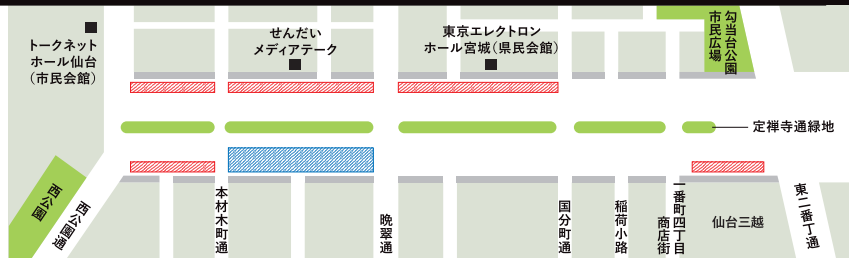

定禅寺通から

新たな潮流を

ケヤキ並木が市民の
リビングになり
リビングになり
ギャラリーになる。

JOZENJI STREET STREAM

定禅寺通活性化検討会 大規模社会実験

定禅寺通活性化検討会では、エリアの魅力向上を目指した取り組みを進めています。
なお、本社会実験は新型コロナウイルス感染症拡大防止対策を実施して開催しますので、ご理解ご協力をお願いいたします。

定禅寺通の車線を規制します

※定禅寺通の車線規制は2021.8.17(火)夜から9.10(金)早朝まで(車線切替作業も含む)

 歩道側1車線の車両通行止め

 歩道側2車線の車両通行止め

※社会実験中自転車は原則車道走行となります。

2021.8.20 FRI → 9.7 TUE

お問い合わせ先 受付期間: 8.17(火)~9.10(金)

大規模社会実験専用コールセンター TEL: 022-265-2362

上記以外 仙台市定禅寺通活性化室(定禅寺通活性化検討会事務局) TEL: 022-214-1255(平日9:00~17:00)

最新情報はコチラから

東一番丁通

LIFESTYLE AREA

ストリートマーケット

8.20 FRI → 8.24 TUE [11:00-19:00]

ファッション・雑貨を中心とした、各ショップこだわりのアイテムを販売。「古着の街 仙台」を体感できる市内のショップや、日々を上質に彩るフラワーアイテムまで。仙台の街のニュースタンドを体感。

アウトドア・スポーツ・ヘルスケアウィーク

8.25 WED → 8.30 MON [11:00-19:00]