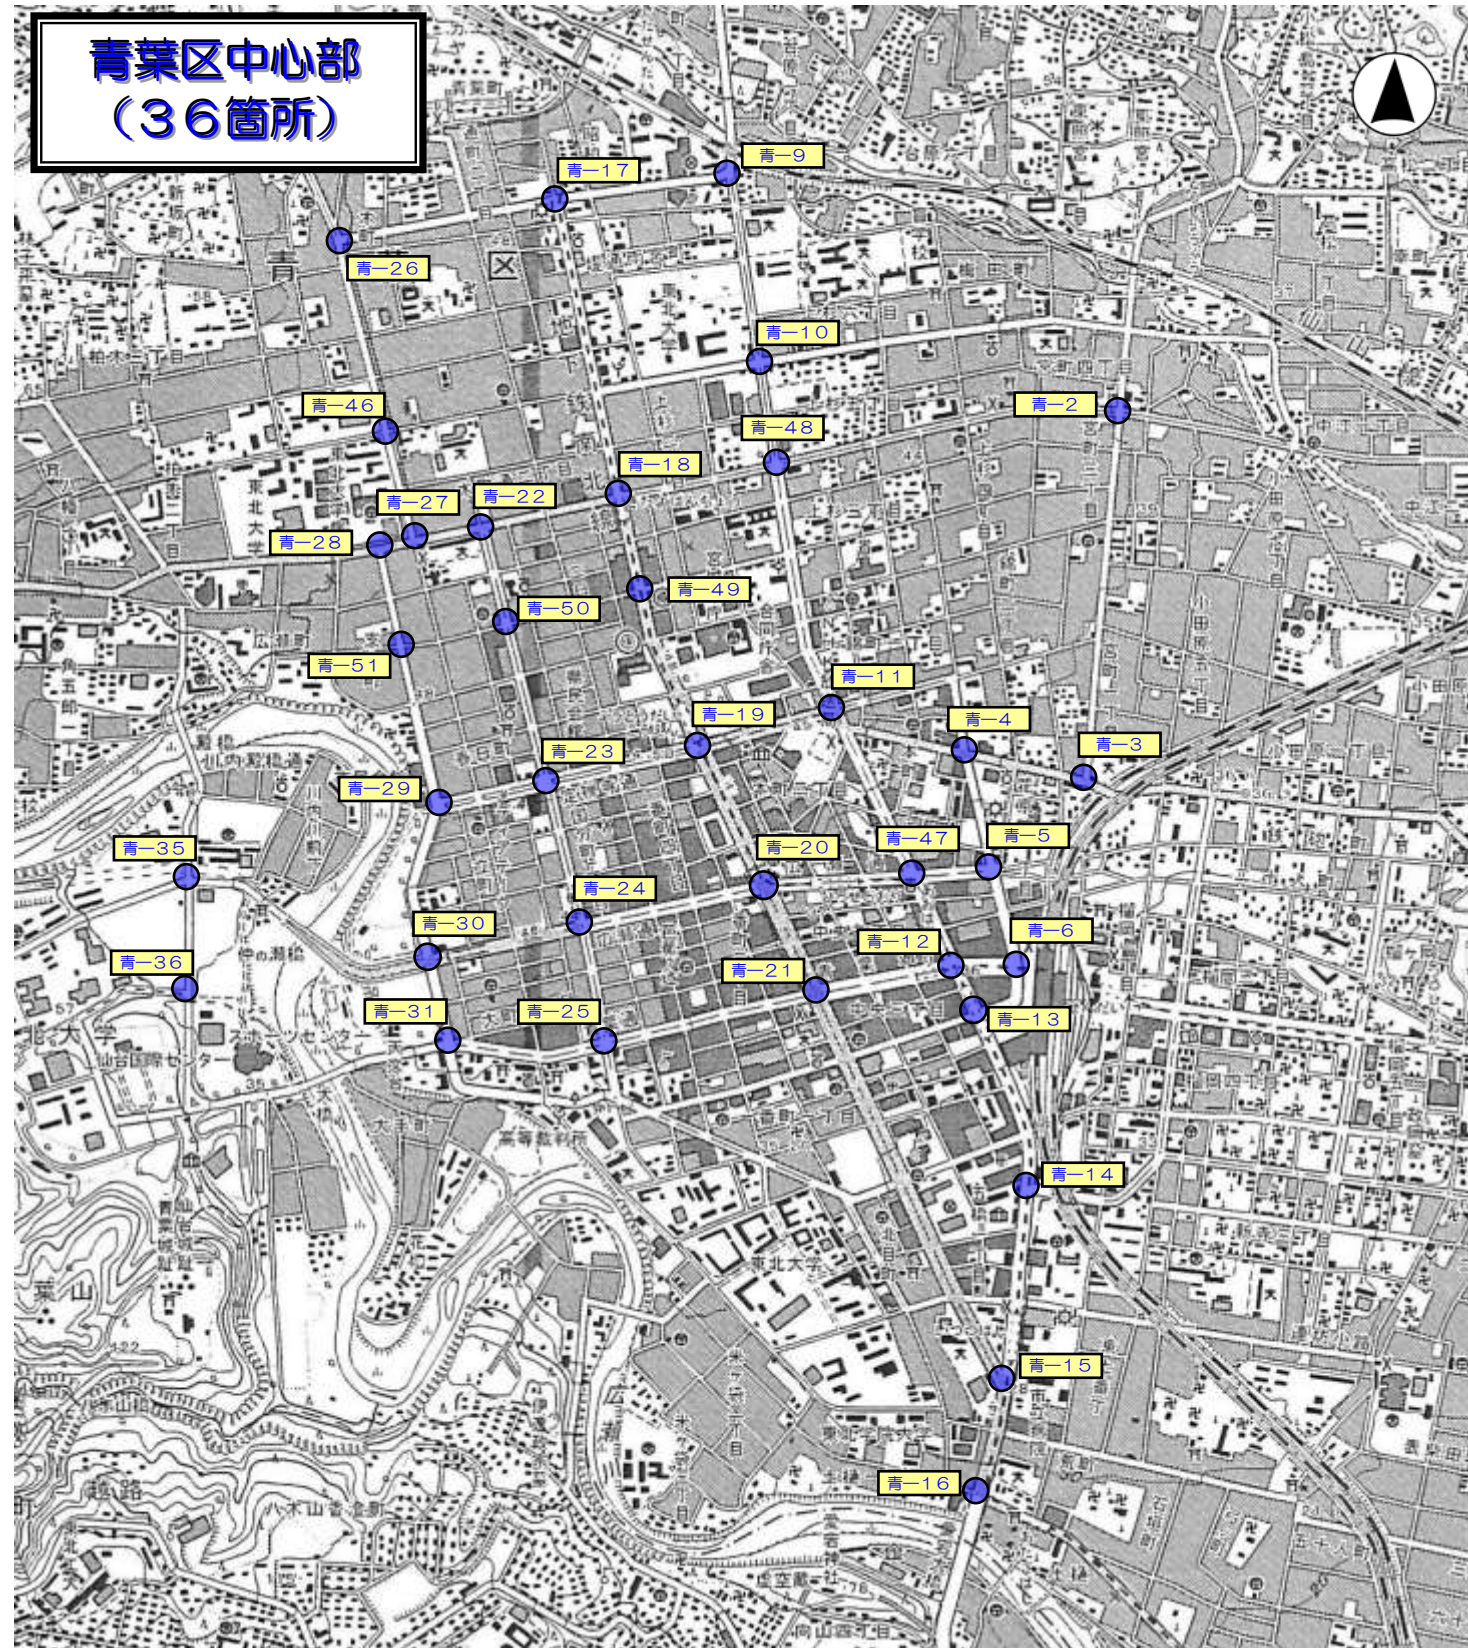

青葉区（中心部除く：14箇所）

交差点番号	交差点名称
青-1	小松島小学校前
青-7	北根三丁目
青-8	台原二丁目
青-32	水の森三丁目
青-33	荒巻中央
青-34	荒巻本沢二丁目バス停
青-38	(欠番)
青-39	青葉橋
青-40	応用物理学科前
青-41	大崎八幡神社入口
青-42	JR仙山線国見駅前
青-43	折立
青-44	大竹新田
青-45	愛子
青-52	茂庭寺下

▼ 交差点交通量調査地点（青葉区中心部）

交差点番号	交差点名称
青-2	宮町三丁目
青-3	宮町一丁目
青-4	花京院
青-5	宮城野橋
青-6	仙台駅前
青-9	昭和町
青-10	上杉六丁目
青-11	錦町公園前
青-12	中央一丁目
青-13	バスプール前
青-14	五橋一丁目
青-15	市立病院前
青-16	愛宕大橋
青-17	通町二丁目
青-18	二日町
青-19	県庁市役所前
青-20	本町二丁目
青-21	中央三丁目
青-22	木町通小学校前
青-23	春日町
青-24	東北公済病院前
青-25	晩翠草堂前
青-26	木町
青-27	木町通一丁目
青-28	大学病院前
青-29	市民会館前
青-30	西公園前
青-31	大町
青-35	仙台第二高等学校前
青-36	東北大グラウンド前
青-37	(欠番)
青-46	東北大歯学部前
青-47	中央二丁目
青-48	上杉一丁目
青-49	北二番丁
青-50	木町通
青-51	交通局前