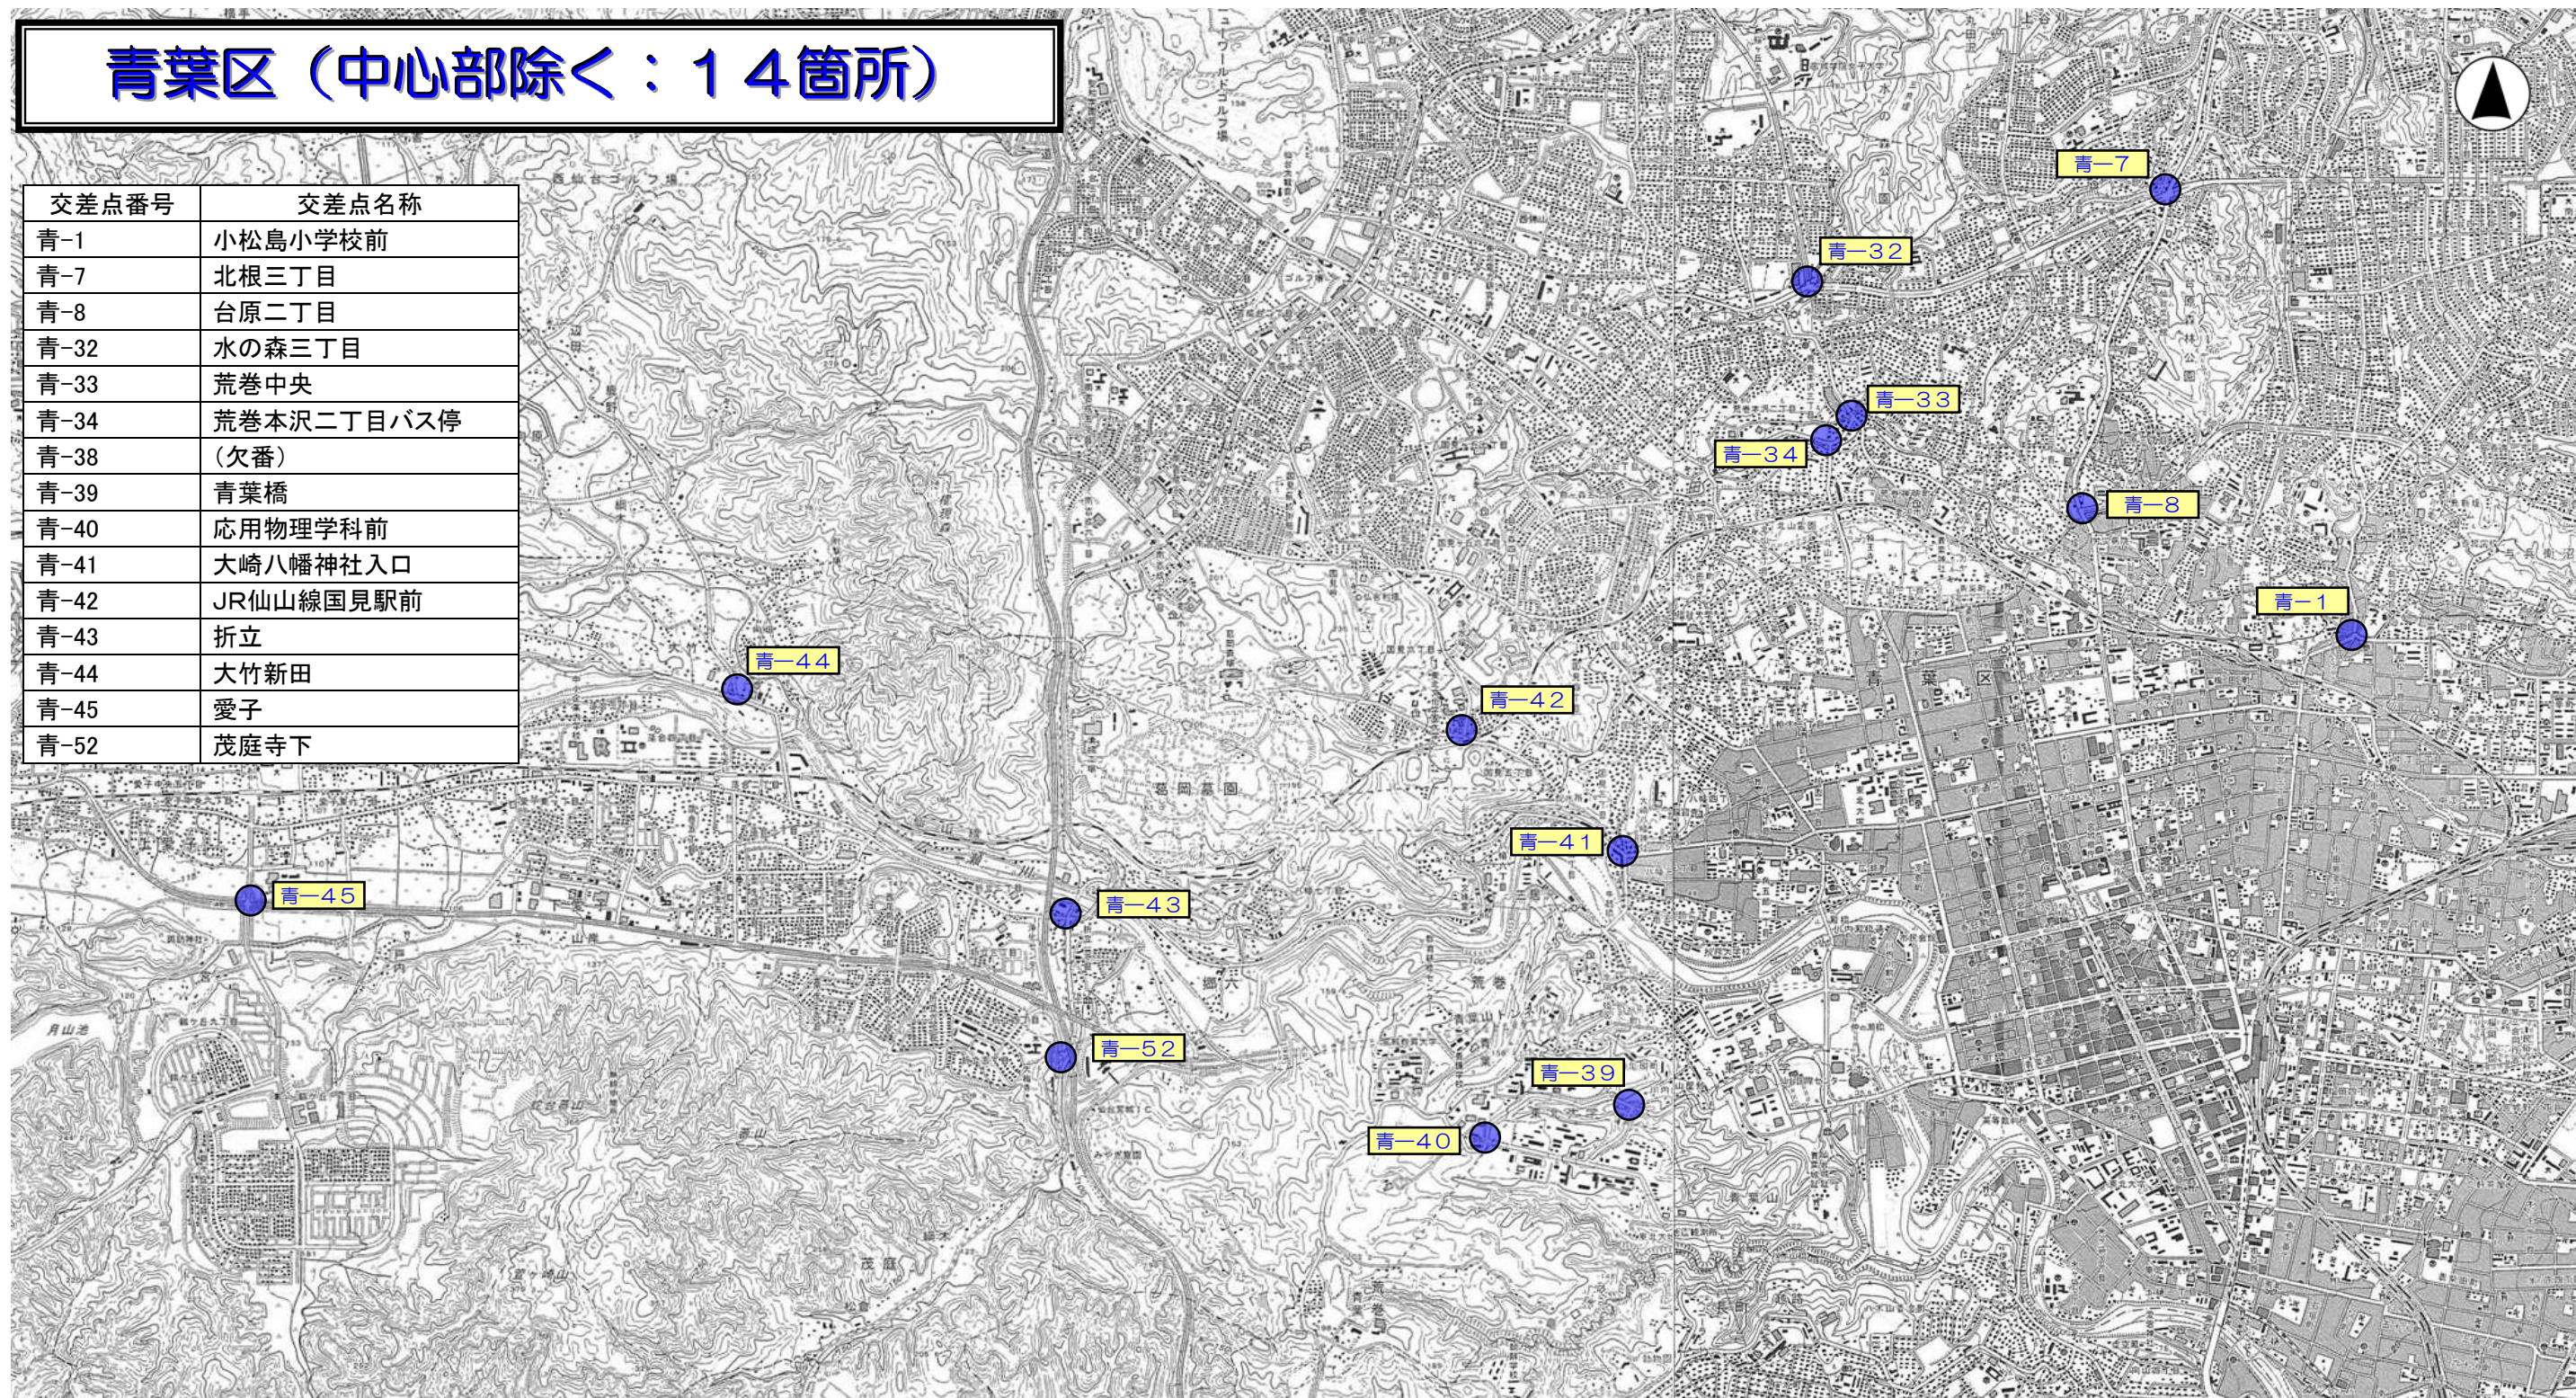

青葉区（中心部除く：14箇所）

交差点番号	交差点名称
青-1	小松島小学校前
青-7	北根三丁目
青-8	台原二丁目
青-32	水の森三丁目
青-33	荒巻中央
青-34	荒巻本沢二丁目バス停
青-38	(欠番)
青-39	青葉橋
青-40	応用物理学科前
青-41	大崎八幡神社入口
青-42	JR仙山線国見駅前
青-43	折立
青-44	大竹新田
青-45	愛子
青-52	茂庭寺下

▼ 交差点交通量調査地点（青葉区中心部）

交差点番号	交差点名称
青-2	宮町三丁目
青-3	宮町一丁目
青-4	花京院
青-5	宮城野橋
青-6	仙台駅前
青-9	昭和町
青-10	上杉六丁目
青-11	錦町公園前
青-12	中央一丁目
青-13	バスプール前
青-14	五橋一丁目
青-15	市立病院前
青-16	愛宕大橋
青-17	通町二丁目
青-18	二日町
青-19	県庁市役所前
青-20	本町二丁目
青-21	中央三丁目
青-22	木町通小学校前
青-23	春日町
青-24	東北公済病院前
青-25	晩翠草堂前
青-26	木町
青-27	木町通一丁目
青-28	大学病院前
青-29	市民会館前
青-30	西公園前
青-31	大町
青-35	仙台第二高等学校前
青-36	東北大グラウンド前
青-37	(欠番)
青-46	東北大歯学部前
青-47	中央二丁目
青-48	上杉一丁目
青-49	北二番丁
青-50	木町通
青-51	交通局前