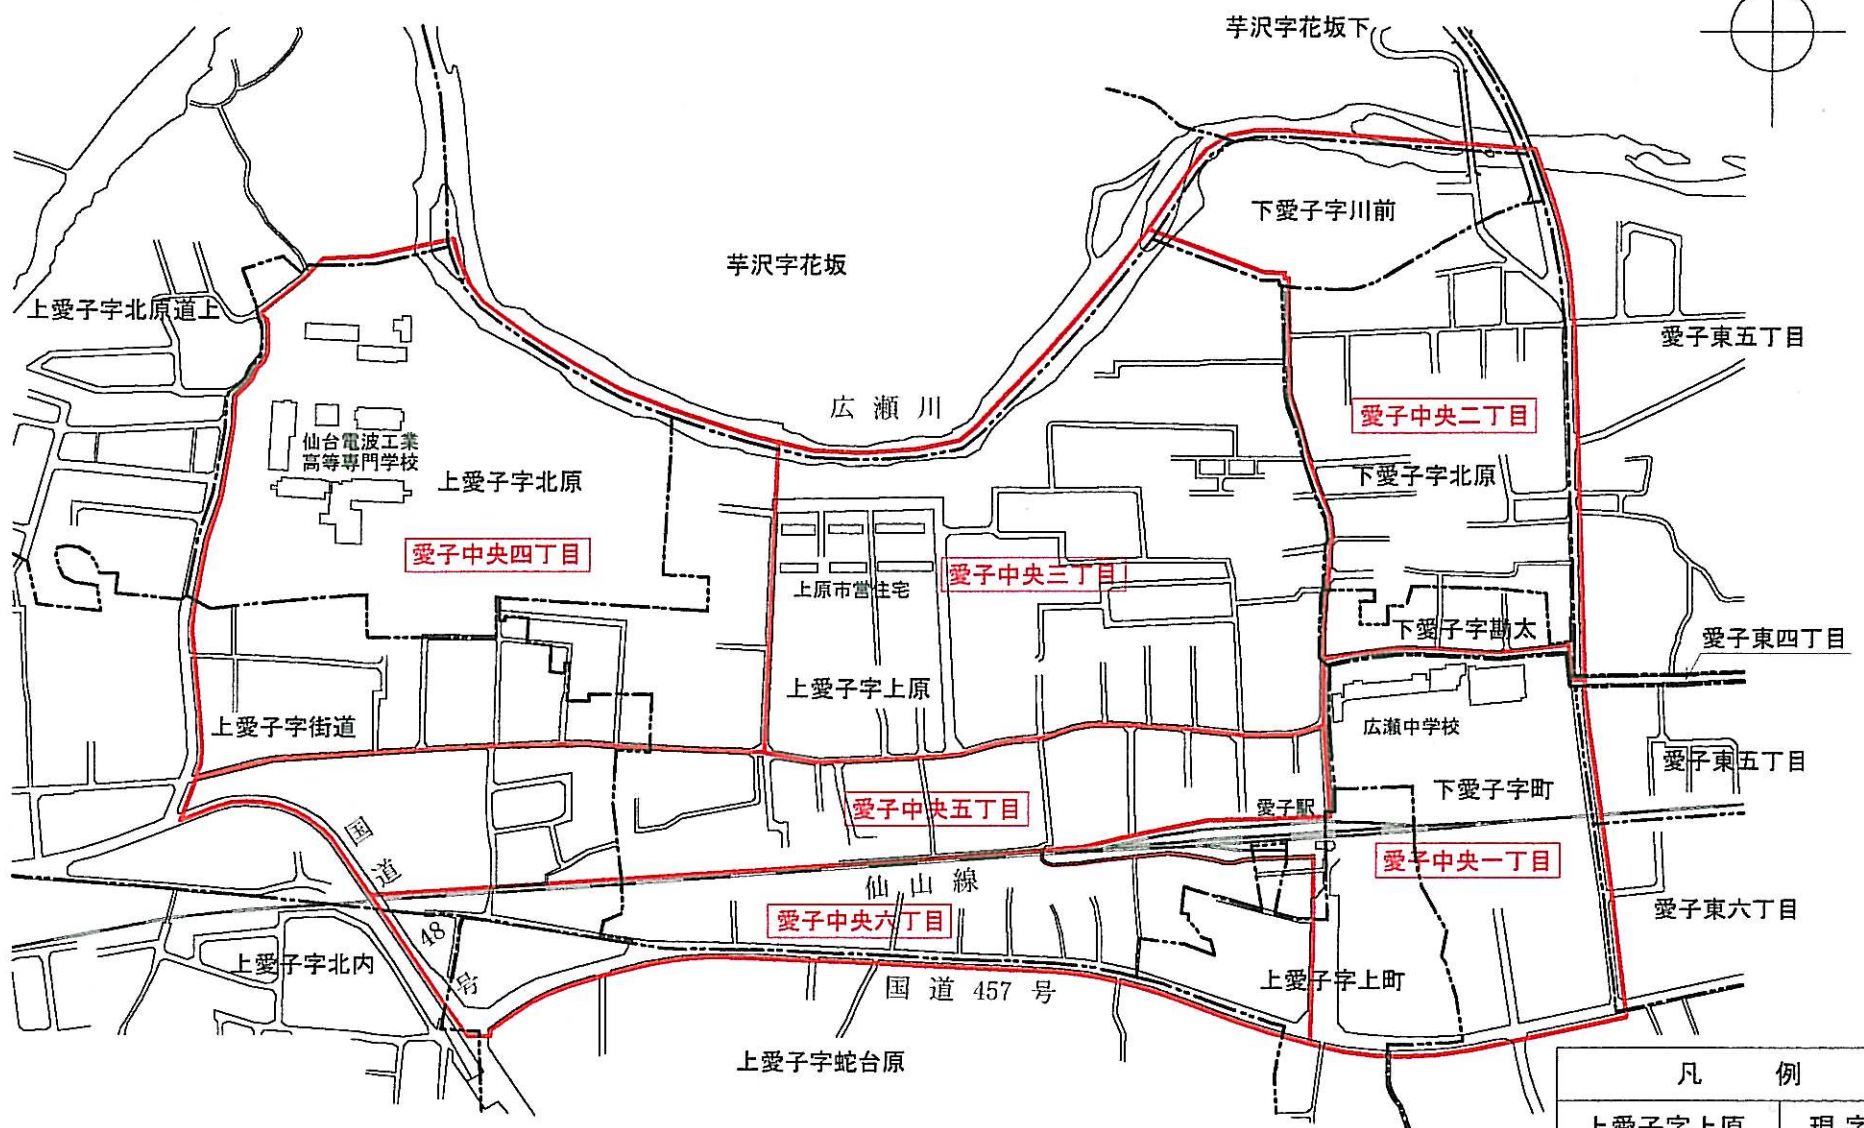

仙台市青葉区愛子地区
(町名変更区域図)

凡 例	
上愛子字上原	現 字 名
-----	現 字 界
愛子中央一丁目	新 町 名
—————	新 町 界

縮 尺 1:7000