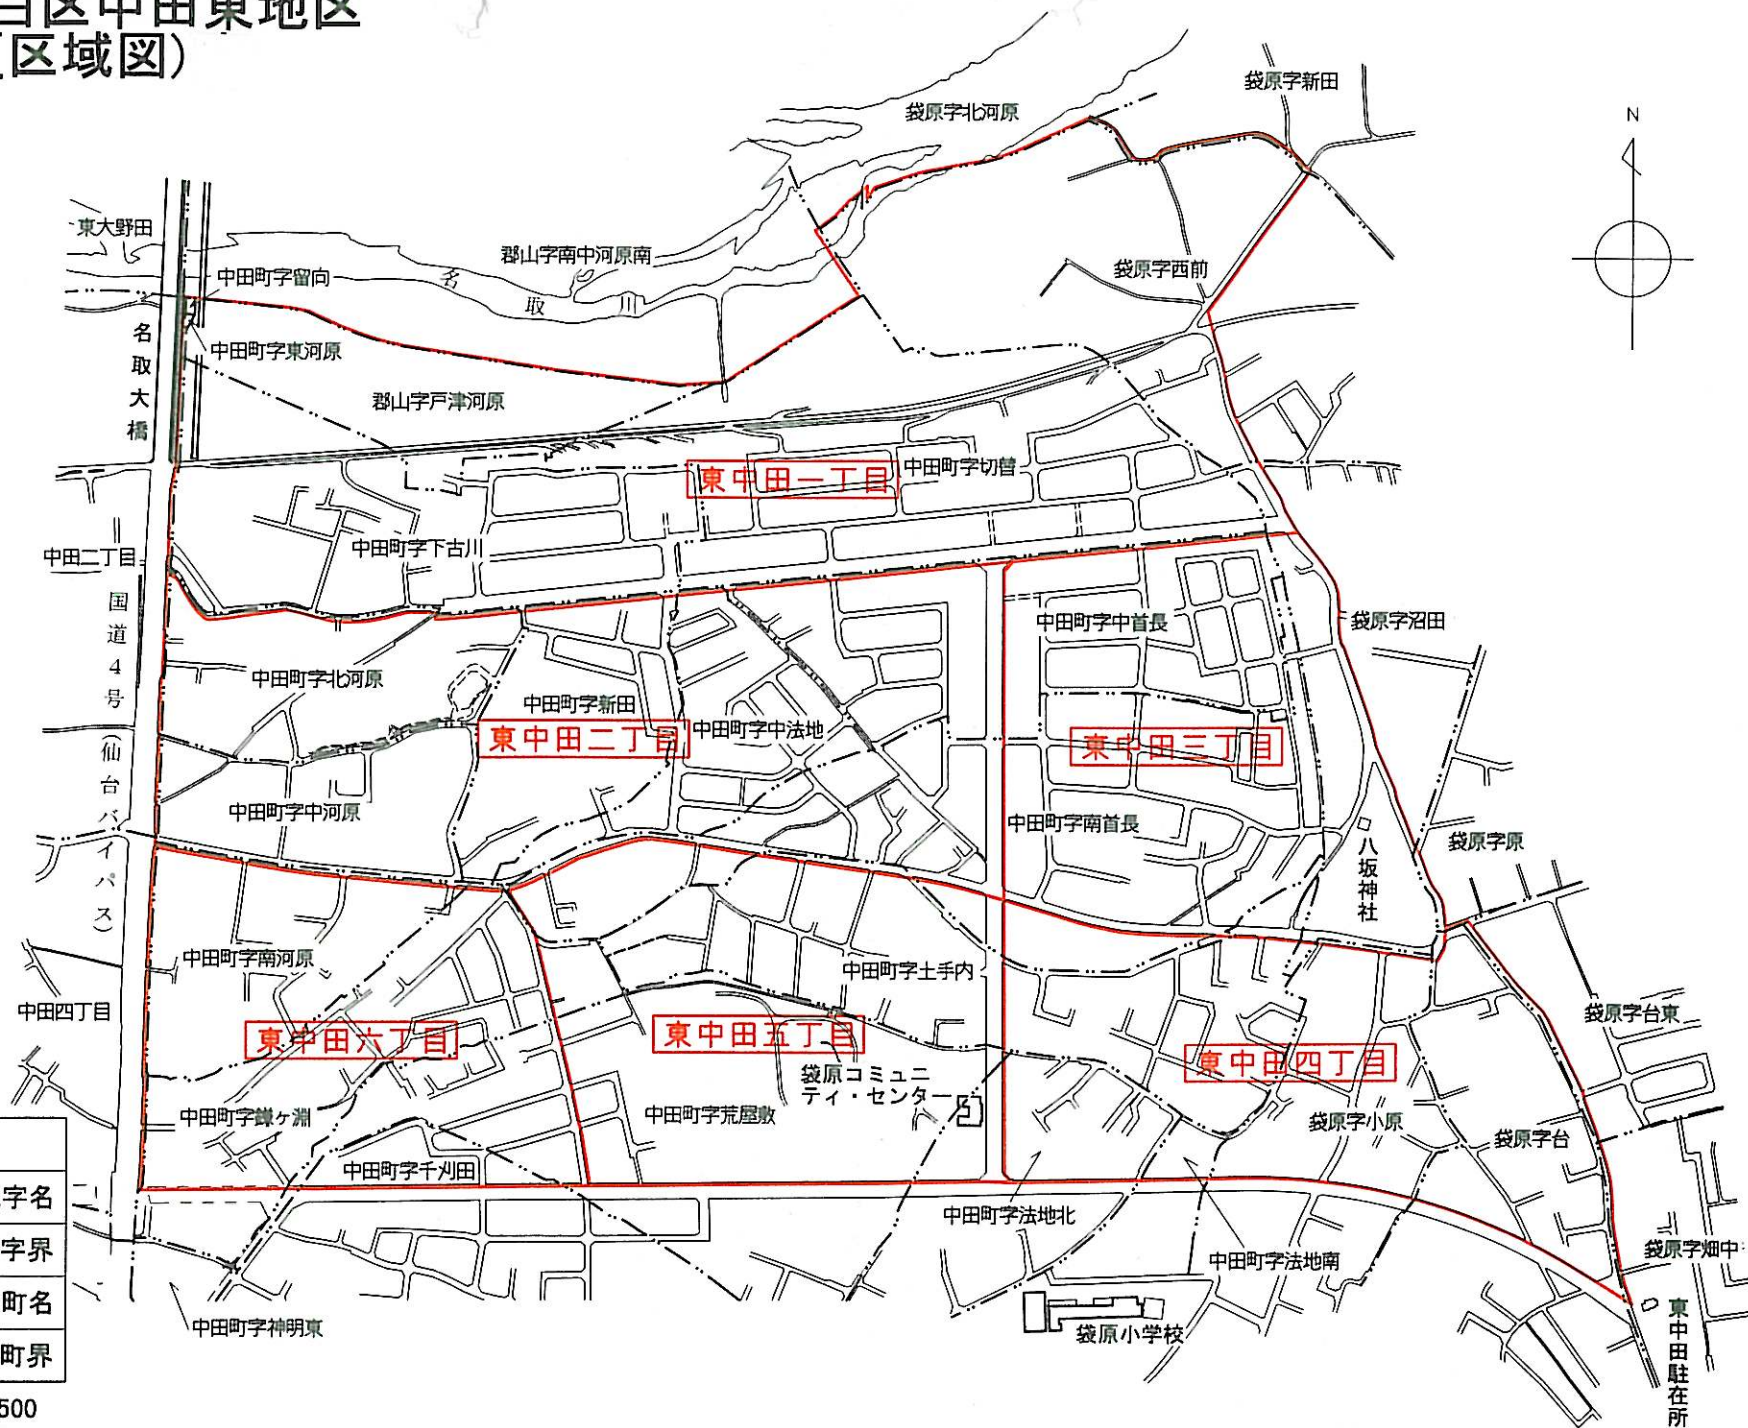

仙台市太白区中田東地区 (町名変更区域図)

凡	例
中田町字下古川	現字名
-----	現字界
東中田一丁目	新町名
—————	新町界

縮尺 1 : 7,500