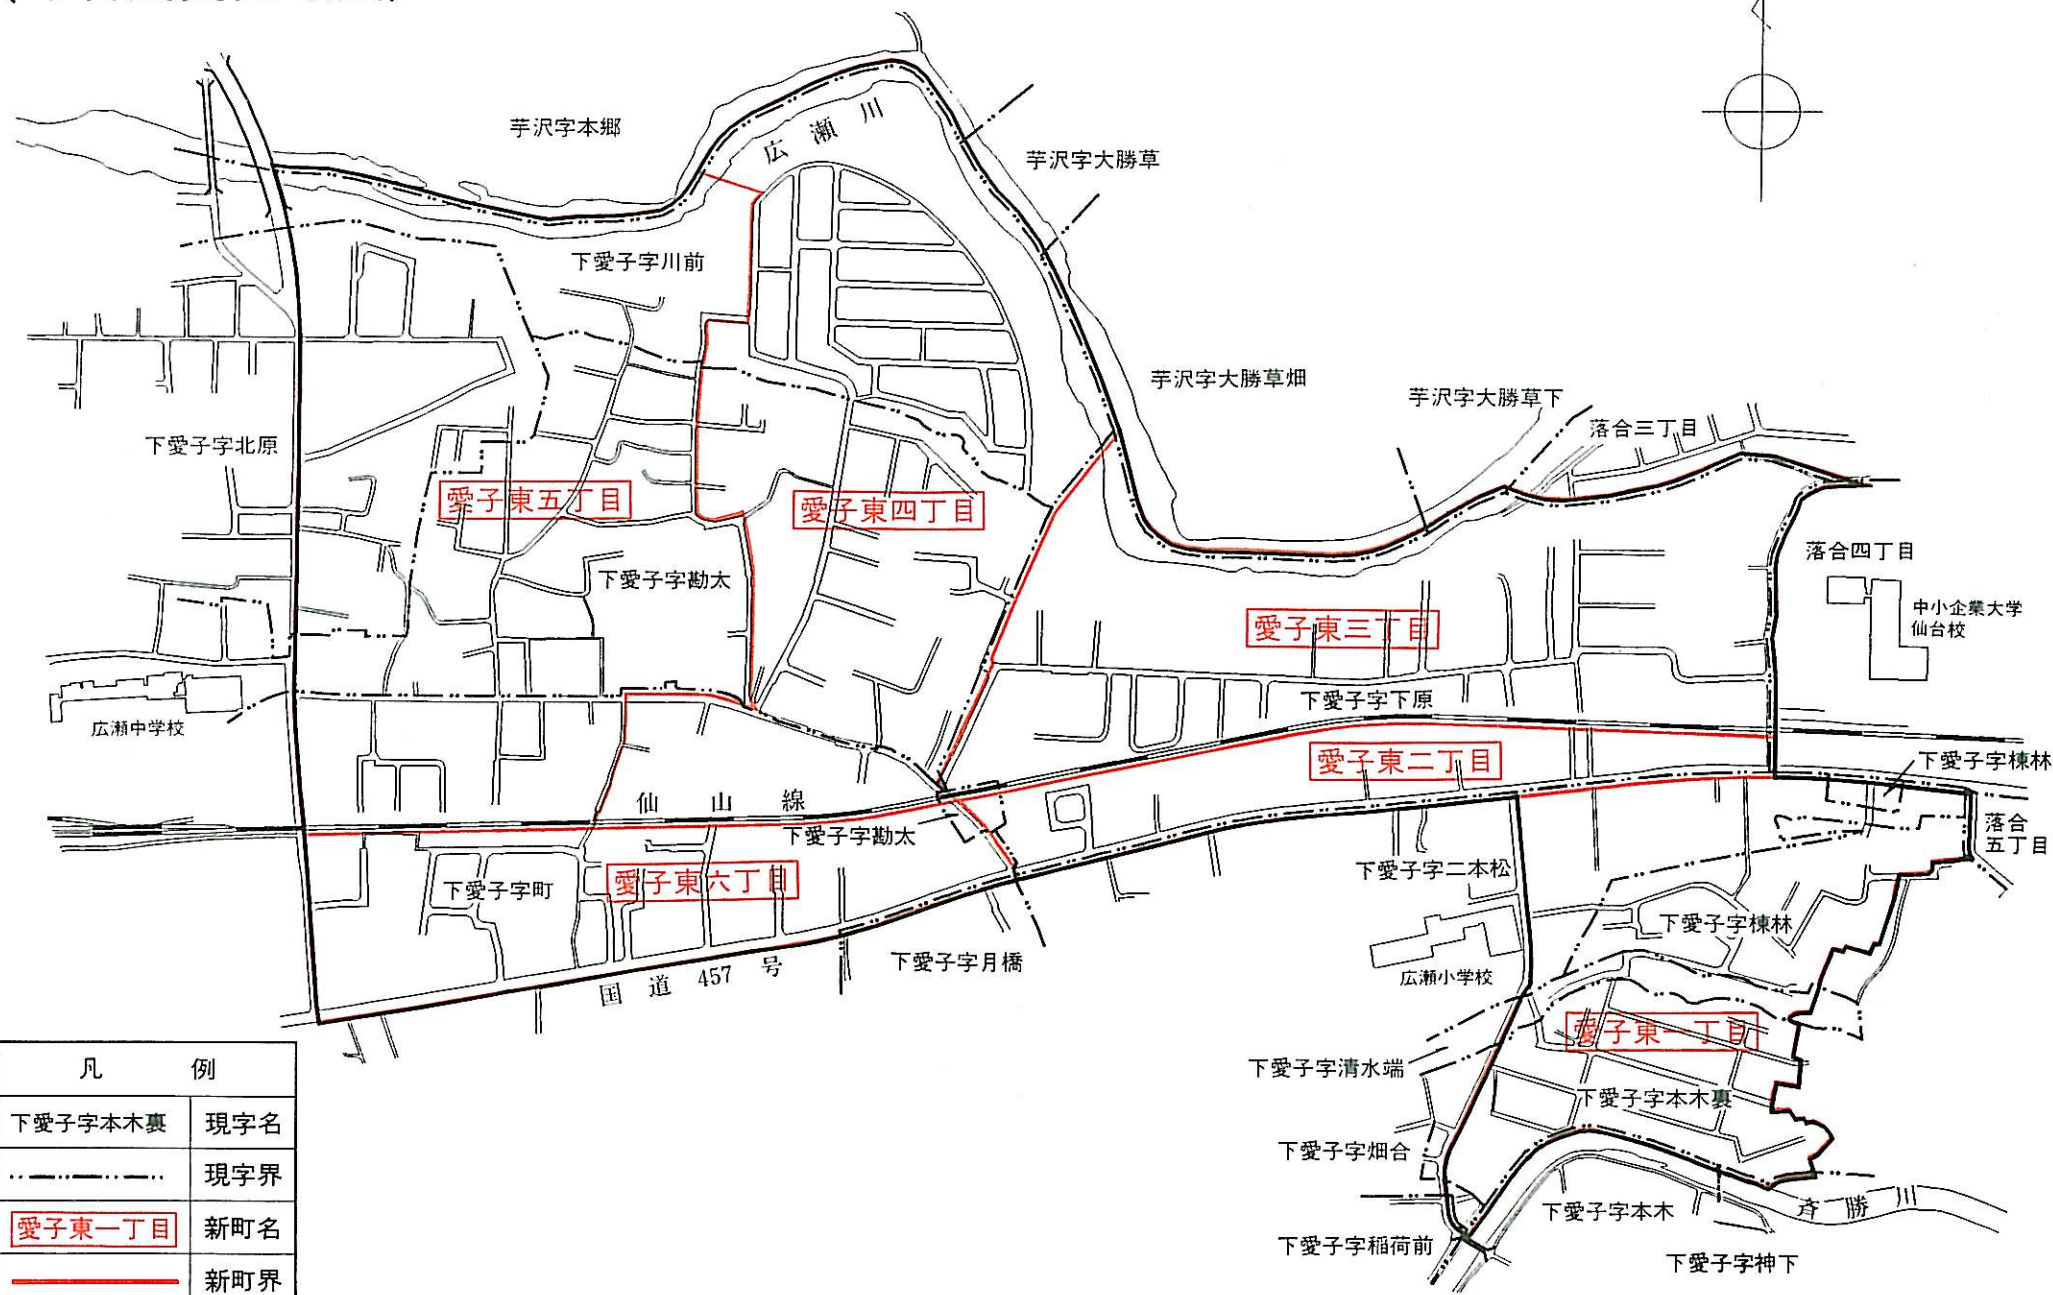

仙台市青葉区愛子東部地区 (町名変更区域図)

凡 例	
下愛子字本木裏	現字名
-----	現字界
愛子東一丁目	新町名
—————	新町界

縮 尺 1 : 7,000