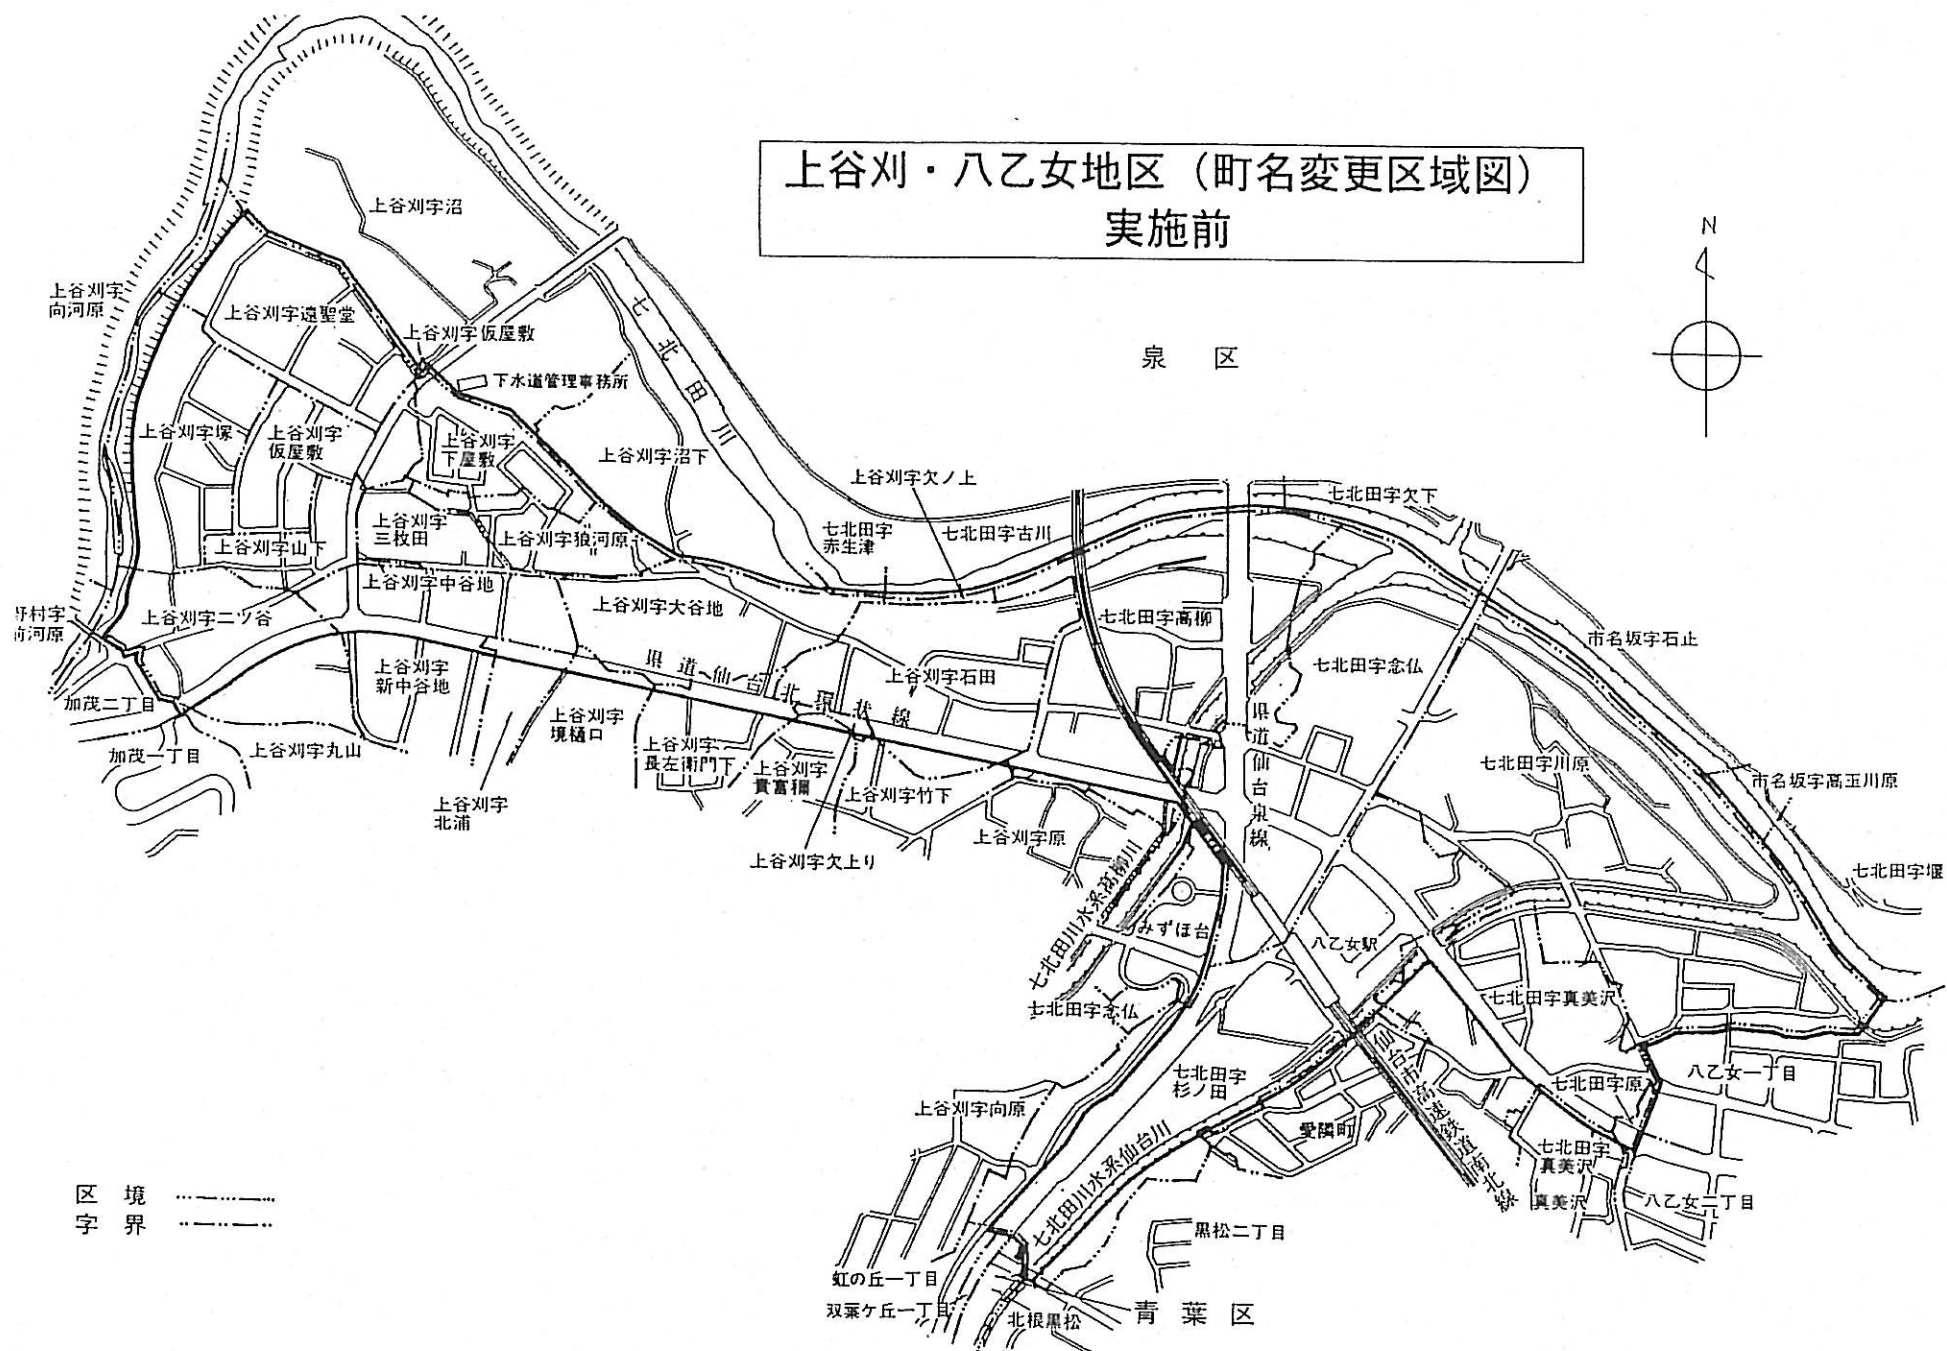

上谷刈・八乙女地区（町名変更区域図） 実施前

区境
字界

泉区

青葉区

愛隣町

紅の丘一丁目
双葉ヶ丘一丁目

北根黒松

黒松二丁目

七北田字真美沢
真美沢

八乙女一丁目

七北田字原

七北田字真美沢

八乙女駅

七北田字志仏

上谷刈字原

上谷刈字欠上り