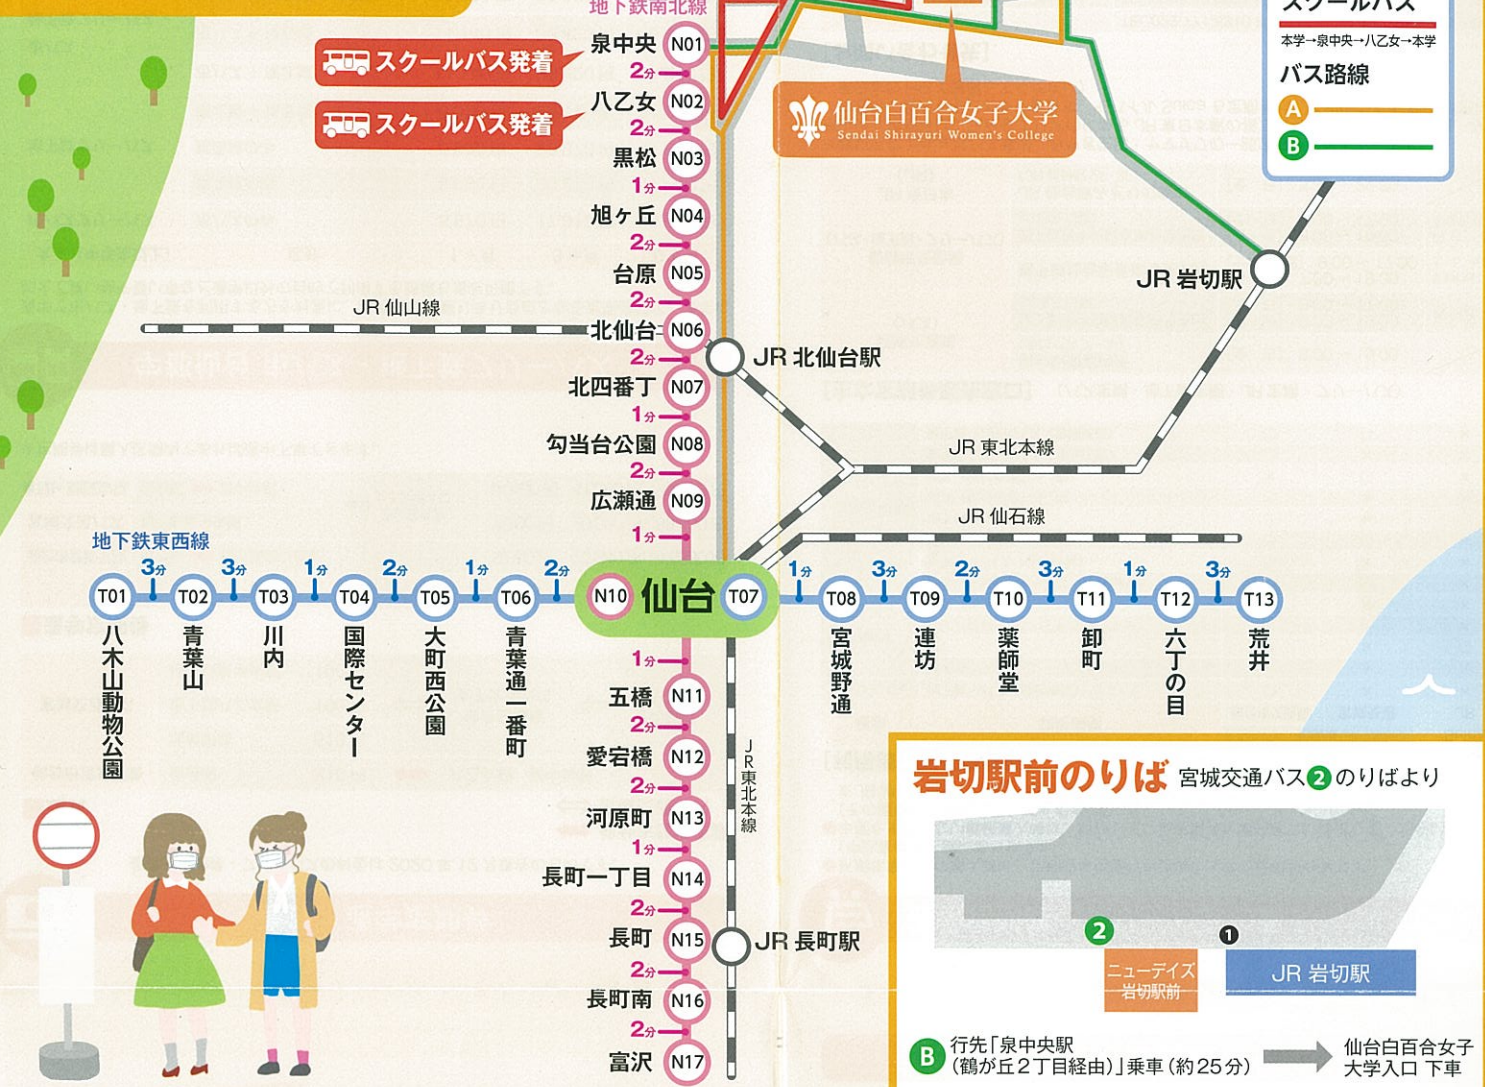

Table with contact information and branch details. Includes sections like [お問い合せ先] and [主な定期券販売窓口].

乗車時のマナー

- List of bus etiquette rules: 新型コロナウイルス感染症予防, 混み合った車内でのヘッドホンの使用, ルールを無視した携帯電話・スマートフォンの使用, 車内での写真撮影, バス停での列への割り込み.

時刻表

Table with bus routes and times for 下校用宮城交通バス時刻表. Columns include destination and departure times.

※2 七:七北田・八乙女駅経由 警:警察署警署経由 岩切駅前発着は平日のみ 2020年12月19日改正

Table with bus routes and times for スクールバス時刻表. Columns include destination and departure times.

運休及び臨時に運行する場合には、事前にバスの中及び掲示版、学内HPでお知らせします。

泉中央駅のりば 宮城交通バス5-2のりばより

- A 行先「鶴が丘ニュータウン (住宅前経由)」乗車 (約10分) → 仙台白百合女子大学入口 下車
- B 行先「岩切駅前」乗車 (約10分)

八乙女駅のりば 宮城交通バス3のりばより

- A 行先「鶴が丘ニュータウン (住宅前経由)」乗車 (約10分) → 仙台白百合女子大学入口 下車

バス・地下鉄路線図

岩切駅前のりば 宮城交通バス2のりばより

- B 行先「泉中央駅 (鶴が丘2丁目経由)」乗車 (約25分) → 仙台白百合女子大学入口 下車

泉中央～白百合マップ

仙台駅前のりば 宮城交通バス6のりばより

- A 行先「鶴が丘ニュータウン (住宅前経由)」乗車 (約50分) → 仙台白百合女子大学入口 下車