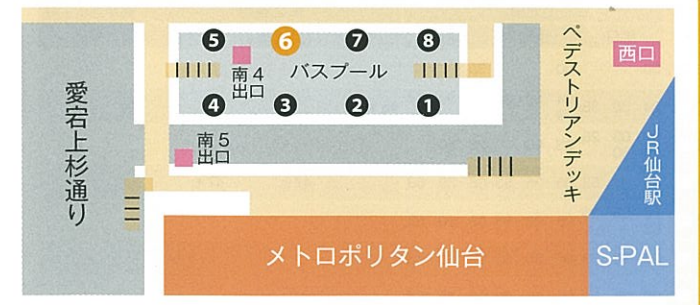

運休及び臨時に運行する場合には、事前にバスの中及び掲示版、学内HPでお知らせします。

泉中央駅のりば 宮城交通バス5-2のりばより

- A 行先「鶴が丘ニュータウン (住宅前経由)」乗車 (約10分) → 仙台白百合女子大学入口 下車
- B 行先「岩切駅前」乗車 (約10分)

八乙女駅のりば 宮城交通バス3のりばより

- A 行先「鶴が丘ニュータウン (住宅前経由)」乗車 (約10分) → 仙台白百合女子大学入口 下車

バス・地下鉄路線図

岩切駅前のりば 宮城交通バス2のりばより

- B 行先「泉中央駅 (鶴が丘2丁目経由)」乗車 (約25分) → 仙台白百合女子大学入口 下車

泉中央～白百合マップ

仙台駅前のりば 宮城交通バス6のりばより

- A 行先「鶴が丘ニュータウン (住宅前経由)」乗車 (約50分) → 仙台白百合女子大学入口 下車