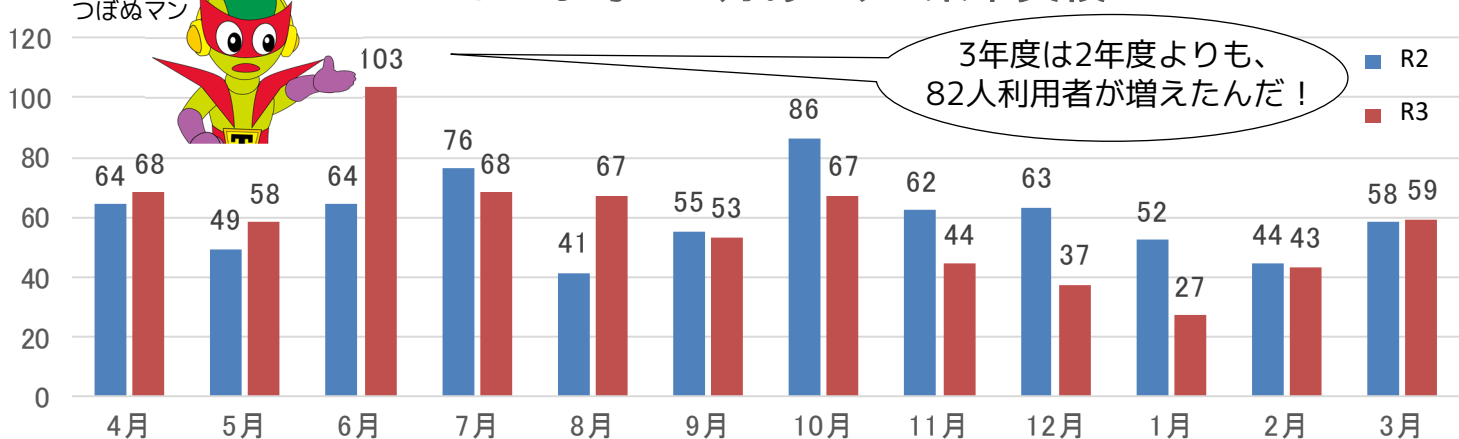

※つぼめま号は平日予約時のみの運行です。お盆(8/13~15)、年末年始(12/29~1/3)は運休です。

つぼぬま号 1か月あたりの乗車実績

乗降場所

- 坪沼地区内（板橋、根添、中沖、北町内会）は、どこでも乗降・移動可能です。
- 生出市民センター付近に乗降場所4箇所を設けております。（仙台農業協同組合生出支店がバス乗り継ぎにおすすめです。）

予約連絡先

利用日・便・行き先がきまりましたら **022-244-3131 KM仙台タクシー**へ
※「つぼぬま号の予約です。」とお伝えください。