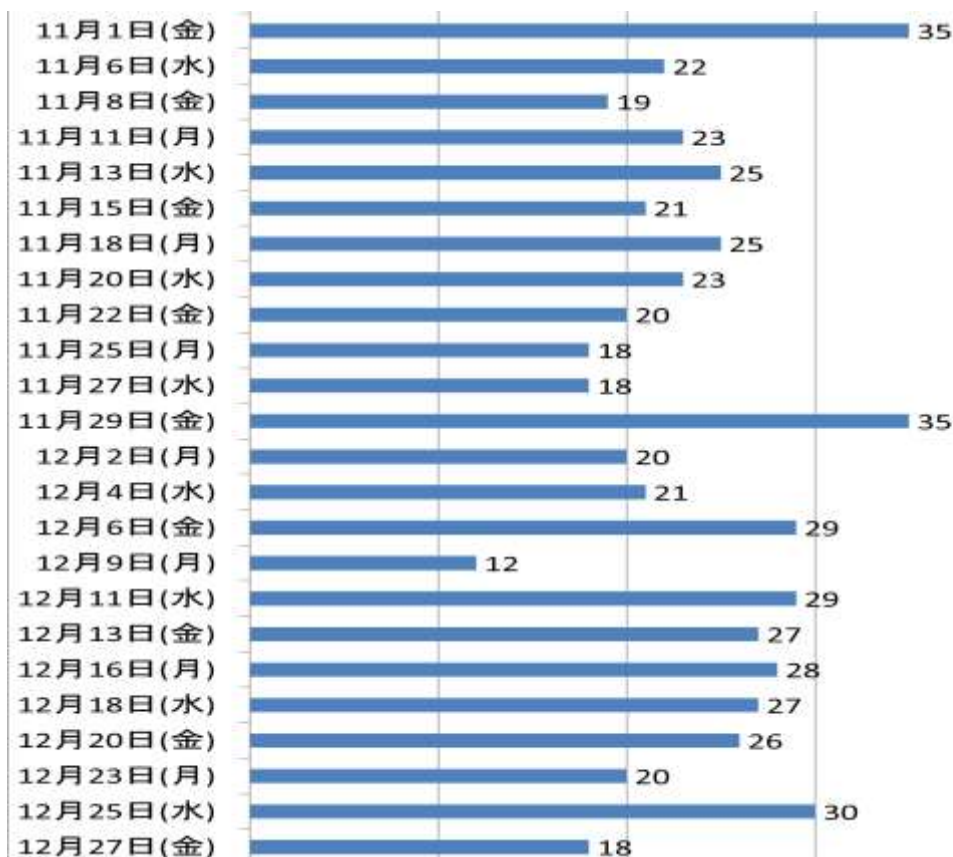

★仙台オープン病院 健康講座 開催します

仙台オープン病院にて、下記のとおり健康講座を開催します。「のりあい・つばめ」に乘車して、健康講座へ是非ご参加ください。

演 題：こんな症状には要注意!! 一心臓病と血管病についてー

講 師：仙台オープン病院 集中ケア認定看護師 小山内 佑 氏

日 時：2月17日(月) 13:30~14:30 (13:00 開場)

場 所：仙台オープン病院 C棟地下1階 大会議室

★「新春抽選会」実施しました

1月5日(日)に燕沢コミュニティ・センターでの新春祝賀会にて、シールキャンペーンの「新春抽選会」を実施しました。

小林宮城野区長に抽選いただき、当選者を決定。当選した方へ連絡し、景品をお渡ししました。

★11・12月の利用状況

令和2年1月発行

「のりあい・つばめ」川柳 募集しています！

いい川柳が思いつきましたら、お近くの町内会長さんへお伝え願います。