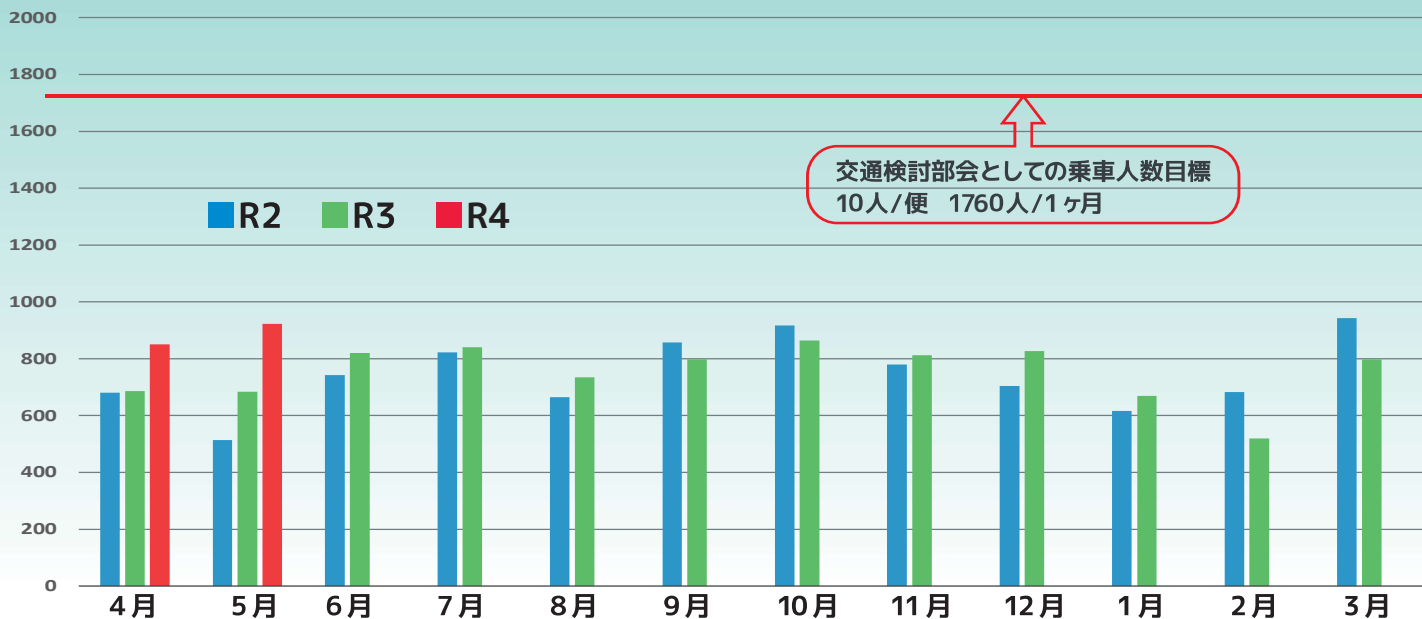

※路線バスは、道路状況等により遅れる場合がございますので、ご了承ください。

 八木山動物公園駅～弥生青山東区間は100円をご利用いただけます。

■ 乗り継ぎテクニックは……

八木山動物公園駅

JR長町駅東口

乗降実績

青山地区乗車実績

R4年に入って利用者が増えているね。
この調子で乗って支えていこう!!

アンケート結果 (バス通信)

- 1位** 時刻や運賃などの情報
209人、51%
- 2位** 地下鉄や他のバスとの乗り継ぎ方
69人、17%
- 3位** バスを利用した買い物プラン等
63人、15%

バス通信の掲載希望記事
回答総数：410人
(複数回答可)

アオヤギくん

ご意見の多かった1位～3位の
内容をこれからの通信で発信し
ていくよ!他にも知りたい情報
があったら教えてね

みんなの
川柳コーナー
今月の詠み人 <Y様>