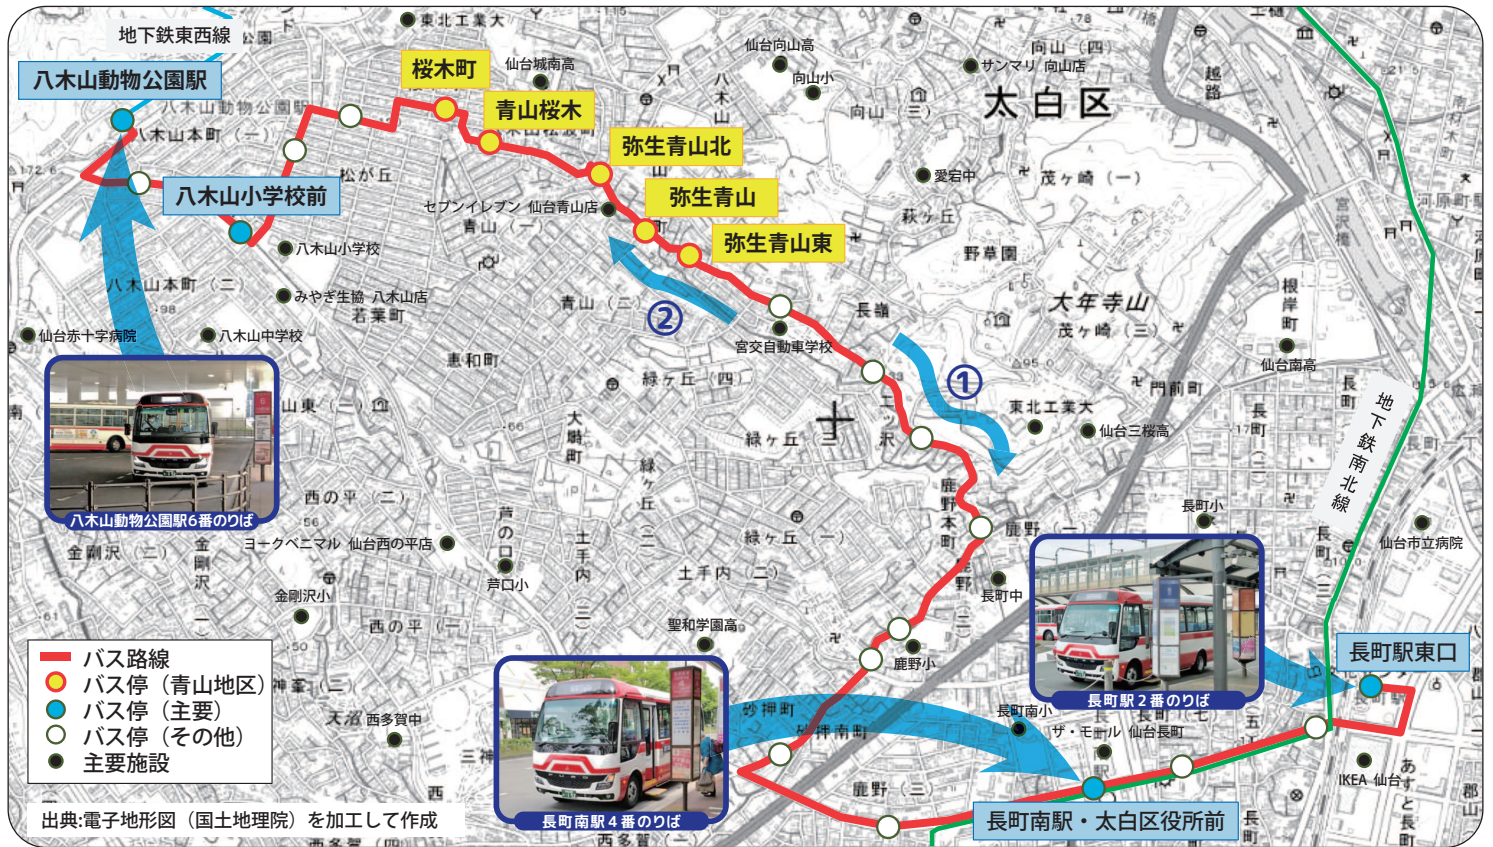

青山・八木山 バス通信

10号

令和3年4月から時刻が変わるよ!
4月からもよろしくね!!

★時刻表(平日のみ)・運賃 ※土・日・祝は運休

 青山地区のバス停

①八木山動物公園駅⇒長町駅東口				②長町駅東口⇒八木山動物公園駅								
乗降バス停	運賃(円)	発車時刻				乗降バス停	運賃(円)	発車時刻				
八木山動物公園駅		7:20	9:15	14:45	16:45	長町駅東口		8:33	12:05	16:05	18:00	
↓	310	↓	↓	↓	↓	↓		↓	↓	↓	↓	
八木山小学校前	100円区間	7:22	9:17	14:47	16:47	長町南駅・太白区役所前	160	8:39	12:11	16:11	18:06	
↓		↓	↓	↓	↓	↓		↓	↓	↓	↓	
桜木町		300	7:26	9:21	14:51	16:51	弥生青山東	250	8:50	12:21	16:21	18:16
青山桜木		290	7:27	9:22	14:52	16:52	弥生青山	260	8:51	12:22	16:22	18:17
弥生青山北		280	7:28	9:23	14:53	16:53	弥生青山北	280	8:52	12:23	16:23	18:18
弥生青山		260	7:29	9:24	14:54	16:54	青山桜木	290	8:53	12:24	16:24	18:19
弥生青山東		250	7:30	9:25	14:55	16:55	桜木町	300	8:54	12:25	16:25	18:20
↓		↓	↓	↓	↓	↓		↓	↓	↓	↓	
長町南駅・太白区役所前	160	7:40	9:35	15:06	17:06	八木山小学校前	100円区間	8:58	12:29	16:29	18:24	
↓		↓	↓	↓	↓	↓		↓	↓	↓	↓	
長町駅東口		7:46	9:41	15:10	17:10	八木山動物公園駅		310	9:00	12:31	16:31	18:26

※路線バスは、道路状況等により遅れる場合がございますので、ご了承ください。
 八木山動物公園駅～弥生青山東区間は100円でご利用いただけます。

宮城交通バスを使った通勤・通学の一例

通勤・通学にも活用できるね!

〔路線図〕長町駅まで、乗り換えなしで行けます！

令和2年4月～令和3年2月の乗車実績

宮交自動車学校前～弥生青山～八木山動物公園駅間の乗降客数

みんなの川柳コーナー

行きたいところ 会いたい人が
増えたバス

Tさん

〈評〉バスが身近に通っていると、いろんな場所に行ってみたくになりますよね。そこで人との出会いもあったりと、楽しみが増えてよかった。

発行：青山地区交通検討会 代表 高橋 秋男 (☎ 022-229-7917)
 協力：仙台市 都市整備局 地域交通推進課

●交通にまつわる川柳を募集します。良い川柳が思い浮かびましたら、お近くの町内会長まで、お伝え願います。