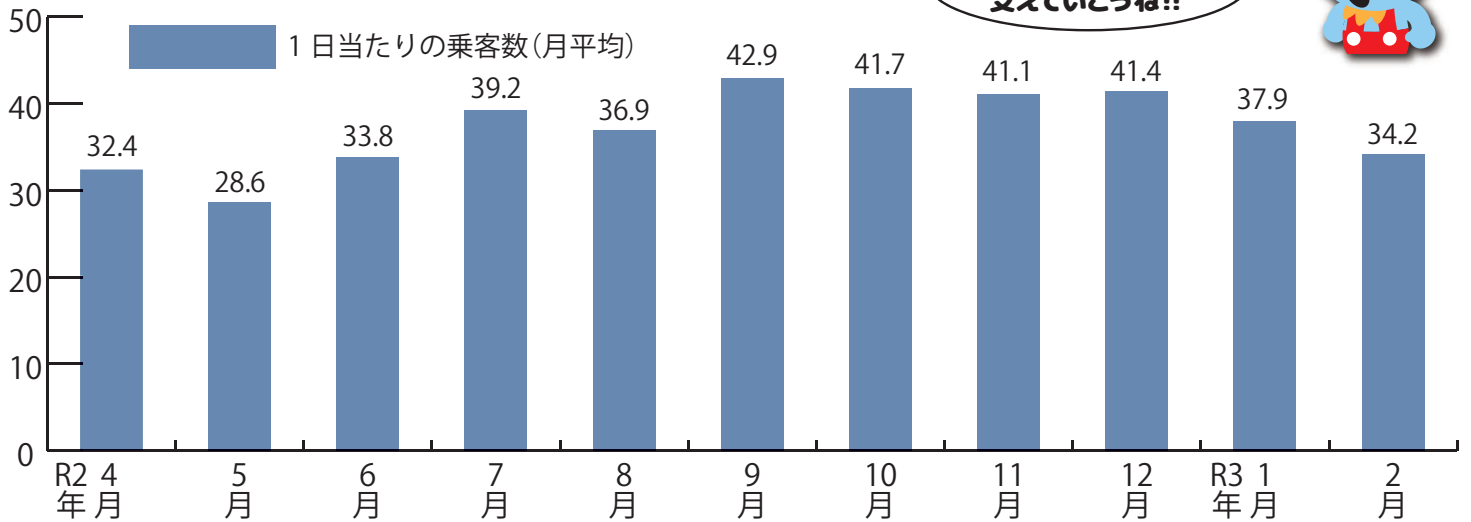

※路線バスは、道路状況等により遅れる場合がございますので、ご了承ください。
 八木山動物公園駅～弥生青山東区間は100円でご利用いただけます。

宮城交通バスを使った通勤・通学の一例

通勤・通学にも活用できるね!

〔路線図〕長町駅まで、乗り換えなしで行けます！

令和2年4月～令和3年2月の乗車実績

宮交自動車学校前～弥生青山～八木山動物公園駅間の乗降客数

みんなの川柳コーナー

行きたいところ 会いたい人が
増えたバス