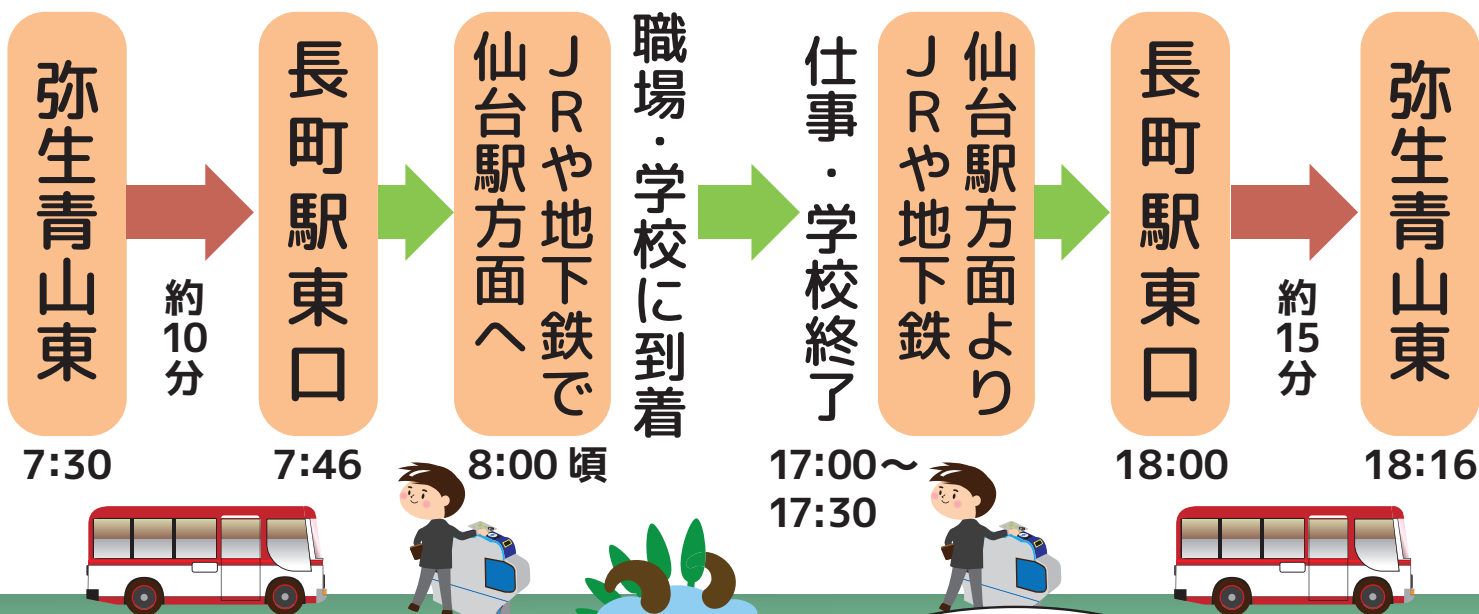

青山・八木山 バス通信

10号

令和3年4月から時刻が変わるよ!
4月からもよろしくね!!

★時刻表(平日のみ)・運賃 ※土・日・祝は運休

 青山地区のバス停

①八木山動物公園駅⇒長町駅東口				②長町駅東口⇒八木山動物公園駅								
乗降バス停	運賃(円)	発車時刻				乗降バス停	運賃(円)	発車時刻				
八木山動物公園駅		7:20	9:15	14:45	16:45	長町駅東口		8:33	12:05	16:05	18:00	
↓	310	↓	↓	↓	↓	↓		↓	↓	↓	↓	
八木山小学校前	100円区間	7:22	9:17	14:47	16:47	長町南駅・太白区役所前	160	8:39	12:11	16:11	18:06	
↓		↓	↓	↓	↓	↓		↓	↓	↓	↓	
桜木町		300	7:26	9:21	14:51	16:51	弥生青山東	250	8:50	12:21	16:21	18:16
青山桜木		290	7:27	9:22	14:52	16:52	弥生青山	260	8:51	12:22	16:22	18:17
弥生青山北		280	7:28	9:23	14:53	16:53	弥生青山北	280	8:52	12:23	16:23	18:18
弥生青山		260	7:29	9:24	14:54	16:54	青山桜木	290	8:53	12:24	16:24	18:19
弥生青山東		250	7:30	9:25	14:55	16:55	桜木町	300	8:54	12:25	16:25	18:20
↓		↓	↓	↓	↓	↓		↓	↓	↓	↓	
長町南駅・太白区役所前	160	7:40	9:35	15:06	17:06	八木山小学校前	100円区間	8:58	12:29	16:29	18:24	
↓		↓	↓	↓	↓	↓		↓	↓	↓	↓	
長町駅東口		7:46	9:41	15:10	17:10	八木山動物公園駅		310	9:00	12:31	16:31	18:26

※路線バスは、道路状況等により遅れる場合がございますので、ご了承ください。
 八木山動物公園駅～弥生青山東区間は100円でご利用いただけます。

宮城交通バスを使った通勤・通学の一例

通勤・通学にも活用できるね!

〔路線図〕長町駅まで、乗り換えなしで行けます！

令和2年4月～令和3年2月の乗車実績

宮交自動車学校前～弥生青山～八木山動物公園駅間の乗降客数

みんなの川柳コーナー

行きたいところ 会いたい人が
増えたバス

Tさん

〈評〉バスが身近に通っていると、いろんな場所に行ってみたくになりますよね。そこで人との出会いもあったりと、楽しみが増えてよかった。

発行：青山地区交通検討会 代表 高橋 秋男 (☎ 022-229-7917)
 協力：仙台市 都市整備局 地域交通推進課

●交通にまつわる川柳を募集します。良い川柳が思い浮かびましたら、お近くの町内会長まで、お伝え願います。