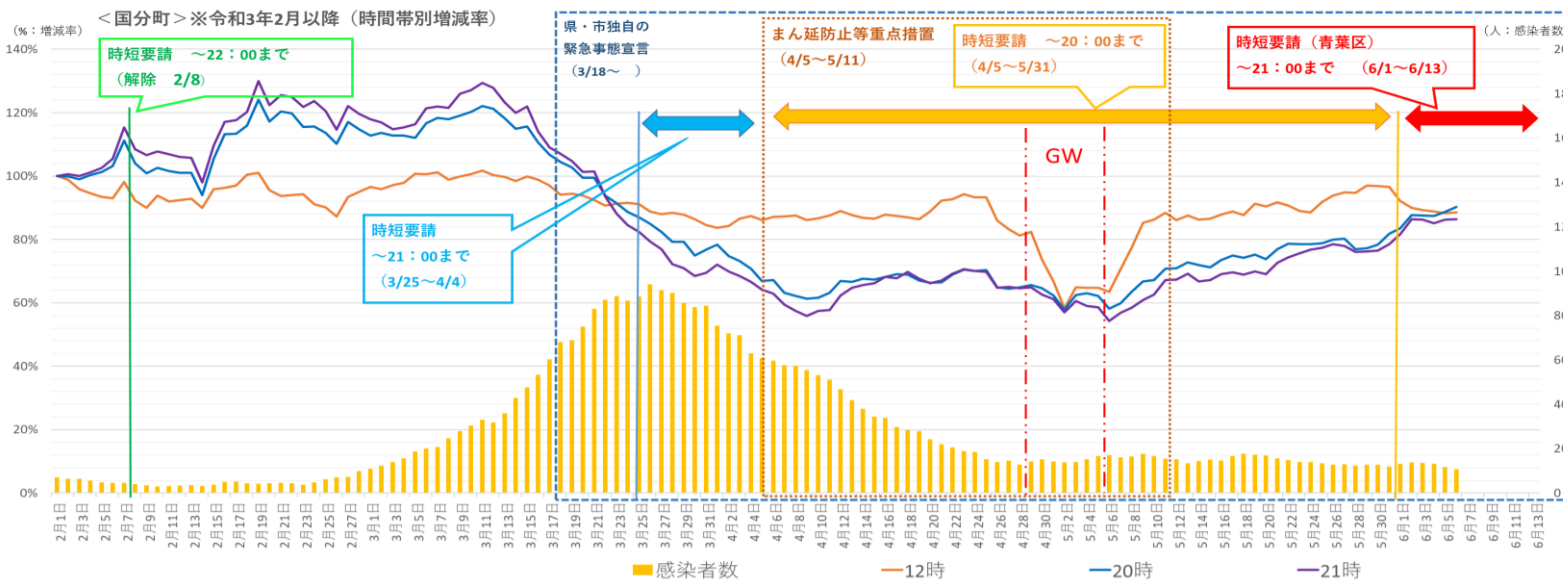

データ出典：(株) Agoop

①【国分町】

②【仙台駅西】

③【仙台駅東口】※仙台駅東口エリアを抽出するために、仙台駅周辺エリアー仙台駅西エリアとして算出

④【長町副都心】

⑤【泉中央副都心】

＜人流＞※折れ線グラフ
7日間移動平均の人数を算出し、令和3年2月1日を起点とした増減を%で示した値。

＜新規陽性者数＞※棒グラフ
黄色：公表日ベースの新規陽性者数の7日間移動平均。
※令和3年6月9日時点