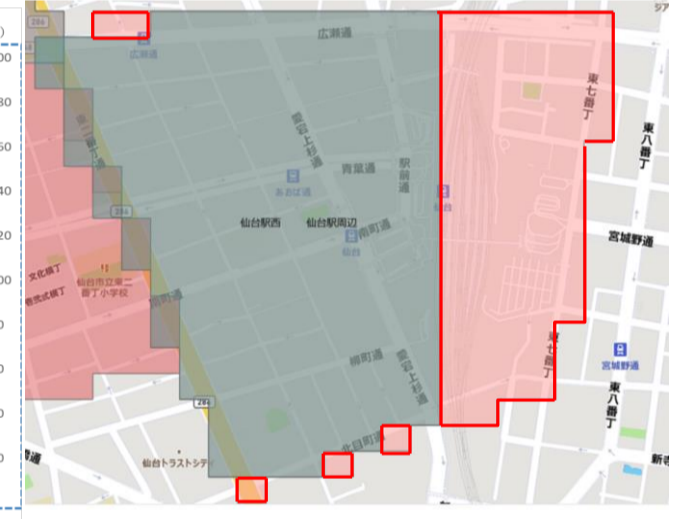

データ出典：(株) Agoop

①【国分町】

②【仙台駅西】

③【仙台駅東口】※仙台駅東口エリアを抽出するために、仙台駅周辺エリアー仙台駅西エリアとして算出

④【長町副都心】

⑤【泉中央副都心】

＜人流＞※折れ線グラフ
7日間移動平均の人数を算出し、令和3年2月1日を起点とした増減を%で示した値。

＜新規陽性者数＞※棒グラフ
黄色：公表日ベースの新規陽性者数の7日間移動平均。
※令和3年6月9日時点