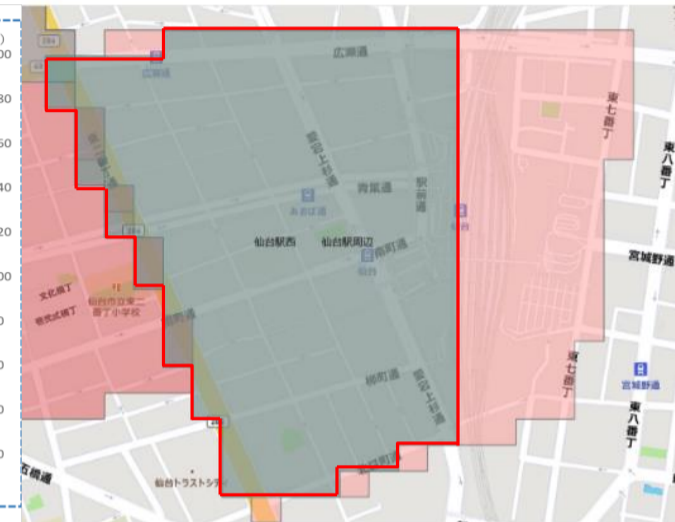

データ出典：(株) Agoop

①【国分町】

②【仙台駅西】

③【仙台駅東口】※仙台駅東口エリアを抽出するために、仙台駅周辺エリアー仙台駅西エリアとして算出

④【長町副都心】

⑤【泉中央副都心】

＜人流＞※折れ線グラフ
7日間移動平均の人数を算出し、令和3年2月1日を起点とした増減を%で示した値。

＜新規陽性者数＞※棒グラフ
黄色：公表日ベースの新規陽性者数の7日間移動平均。
※令和3年6月9日時点