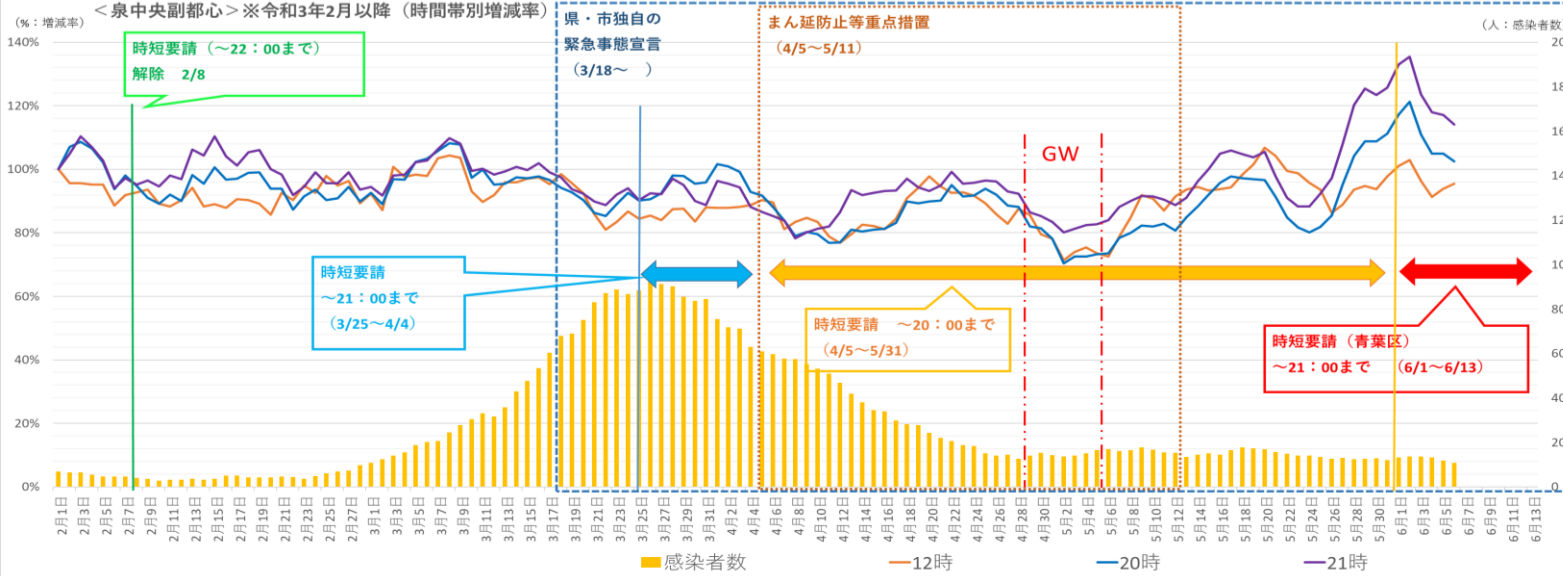

データ出典：(株) Agoop

①【国分町】

②【仙台駅西】

③【仙台駅東口】※仙台駅東口エリアを抽出するために、仙台駅周辺エリアー仙台駅西エリアとして算出

④【長町副都心】

⑤【泉中央副都心】

＜人流＞※折れ線グラフ
7日間移動平均の人数を算出し、令和3年2月1日を起点とした増減を%で示した値。

＜新規陽性者数＞※棒グラフ
黄色：公表日ベースの新規陽性者数の7日間移動平均。
※令和3年6月9日時点