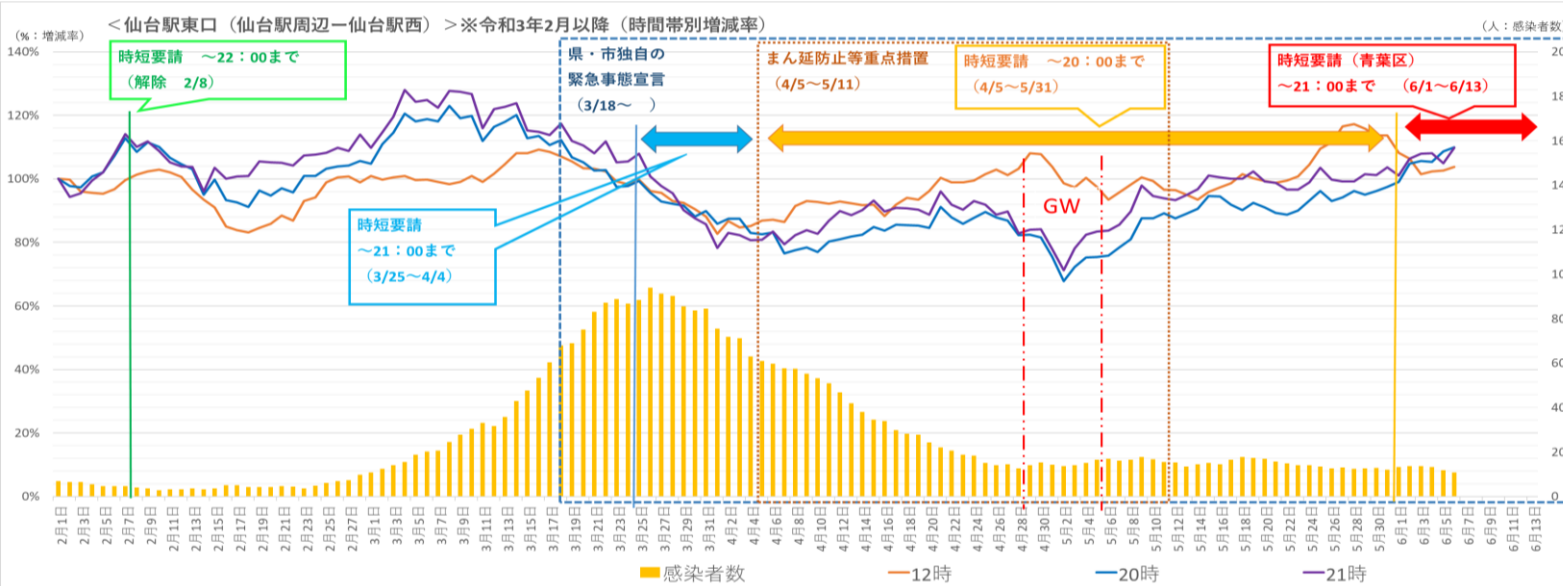

データ出典：(株) Agoop

①【国分町】

②【仙台駅西】

③【仙台駅東口】※仙台駅東口エリアを抽出するために、仙台駅周辺エリアー仙台駅西エリアとして算出

④【長町副都心】

⑤【泉中央副都心】

＜人流＞※折れ線グラフ
7日間移動平均の人数を算出し、令和3年2月1日を起点とした増減を%で示した値。

＜新規陽性者数＞※棒グラフ
黄色：公表日ベースの新規陽性者数の7日間移動平均。
※令和3年6月9日時点