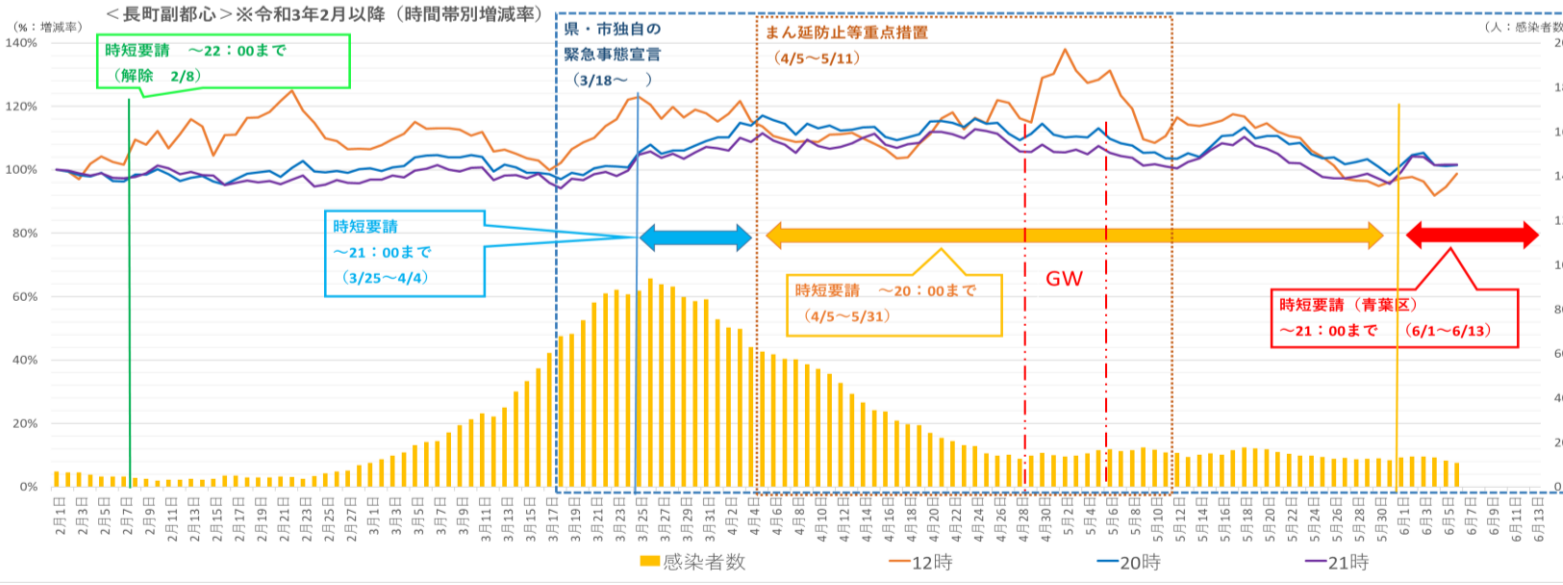

データ出典：(株) Agoop

①【国分町】

②【仙台駅西】

③【仙台駅東口】※仙台駅東口エリアを抽出するために、仙台駅周辺エリアー仙台駅西エリアとして算出

④【長町副都心】

⑤【泉中央副都心】

＜人流＞※折れ線グラフ
7日間移動平均の人数を算出し、令和3年2月1日を起点とした増減を%で示した値。

＜新規陽性者数＞※棒グラフ
黄色：公表日ベースの新規陽性者数の7日間移動平均。
※令和3年6月9日時点