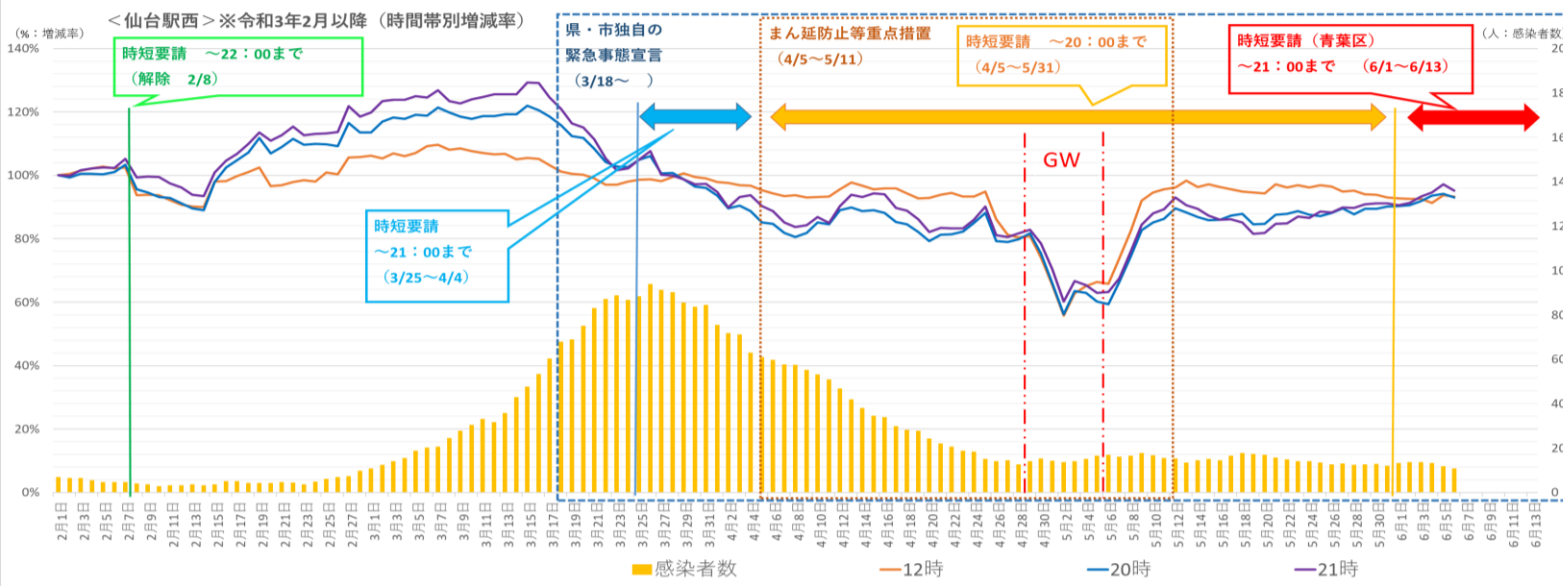

データ出典：(株) Agoop

①【国分町】

②【仙台駅西】

③【仙台駅東口】※仙台駅東口エリアを抽出するために、仙台駅周辺エリアー仙台駅西エリアとして算出

④【長町副都心】

⑤【泉中央副都心】

＜人流＞※折れ線グラフ
7日間移動平均の人数を算出し、令和3年2月1日を起点とした増減を%で示した値。

＜新規陽性者数＞※棒グラフ
黄色：公表日ベースの新規陽性者数の7日間移動平均。
※令和3年6月9日時点