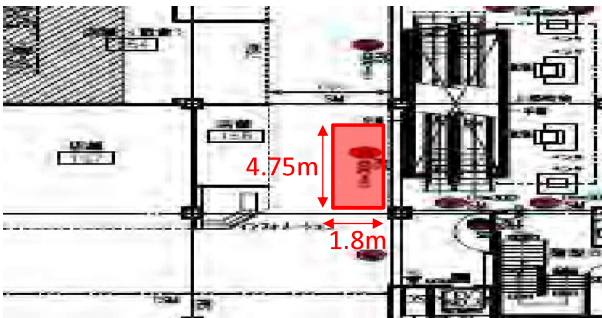

【更新日】2020年6月24日(水)

イベントスペースのご案内

2

1

タリーズ前

■場所	1F タリーズ前
■面積	8.55㎡(4.75m×1.8m)
■使用料金	イベント:平日5万円/日(税別) 土日祝10万円/日(税別) 物販:売上高×15.0%(税別)
■床耐荷重	—
■使用時間	10:00~21:00 ※施設営業時間に準ずる
■設営撤去	作業時間帯については別途ご相談となります。詳細については事前打ち合わせにより決定します。

使用可能設備

■使用用途	物販催事、プロモーション、イベント
■電源	あり
■水道	なし
■車両搬入	不可
■LAN	あり

※実施イメージ

2

藤崎前

■場所	1F 藤崎前
■面積	8.55㎡(4.75m×1.8m)
■使用料金	イベント:平日5万円/日(税別) 土日祝10万円/日(税別) 物販:売上高×15.0%(税別)
■床耐荷重	—
■使用時間	10:00~21:00 ※施設営業時間に準ずる
■設営撤去	作業時間帯については別途ご相談となります。詳細については事前打ち合わせにより決定します。

使用可能設備

■使用用途: 物販催事、プロモーション、イベント
■電源: あり ■水道: なし
■車両搬入: 不可 ■LAN: なし

※実施イメージ

3

おとのひろば

■場所	1F おとのひろば
■面積	64.5㎡(15m×4.3m)
■使用料金	イベント:平日10万円/日(税別) 土日祝20万円/日(税別) 物販:売上高×15.0%(税別)
■床耐荷重	—
■使用時間	10:00~21:00 ※施設営業時間に準ずる
■設営撤去	作業時間帯については別途ご相談となります。詳細については事前打ち合わせにより決定します。

使用可能設備

■使用用途: 物販催事、プロモーション、イベント
■電源: あり ■水道: なし
■車両搬入: 不可 ■LAN: あり

※実施イメージ

南エントランス(屋外)

■場所	1F 南エントランス(屋外)
■面積	25.8㎡(4.3m×6m)
■使用料金	イベント:平日10万円/日(税別) 土日祝20万円/日(税別) 物販:売上高×15.0%(税別)
■床耐荷重	—
■使用時間	10:00~21:00 ※施設営業時間に準ずる
■設営撤去	作業時間帯については別途ご相談となります。詳細については事前打ち合わせにより決定します。