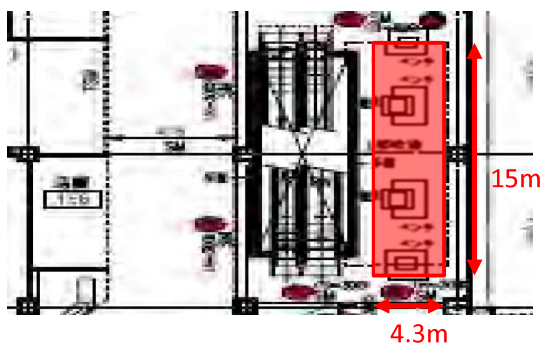

使用可能設備

■使用用途	物販催事、プロモーション、イベント
■電源	あり
■水道	なし
■車両搬入	不可
■LAN	あり

※実施イメージ

2

藤崎前

■場所	1F 藤崎前
■面積	8.55㎡(4.75m×1.8m)
■使用料金	イベント:平日5万円/日(税別) 土日祝10万円/日(税別) 物販:売上高×15.0%(税別)
■床耐荷重	—
■使用時間	10:00~21:00 ※施設営業時間に準ずる
■設営撤去	作業時間帯については別途ご相談となります。詳細については事前打ち合わせにより決定します。

使用可能設備

■使用用途: 物販催事、プロモーション、イベント
■電源: あり ■水道: なし
■車両搬入: 不可 ■LAN: なし

※実施イメージ

3

おとのひろば

■場所	1F おとのひろば
■面積	64.5㎡(15m×4.3m)
■使用料金	イベント:平日10万円/日(税別) 土日祝20万円/日(税別) 物販:売上高×15.0%(税別)
■床耐荷重	—
■使用時間	10:00~21:00 ※施設営業時間に準ずる
■設営撤去	作業時間帯については別途ご相談となります。詳細については事前打ち合わせにより決定します。

使用可能設備

■使用用途: 物販催事、プロモーション、イベント
■電源: あり ■水道: なし
■車両搬入: 不可 ■LAN: あり

※実施イメージ

南エントランス(屋外)

■場所	1F 南エントランス(屋外)
■面積	25.8㎡(4.3m×6m)
■使用料金	イベント:平日10万円/日(税別) 土日祝20万円/日(税別) 物販:売上高×15.0%(税別)
■床耐荷重	—
■使用時間	10:00~21:00 ※施設営業時間に準ずる
■設営撤去	作業時間帯については別途ご相談となります。詳細については事前打ち合わせにより決定します。