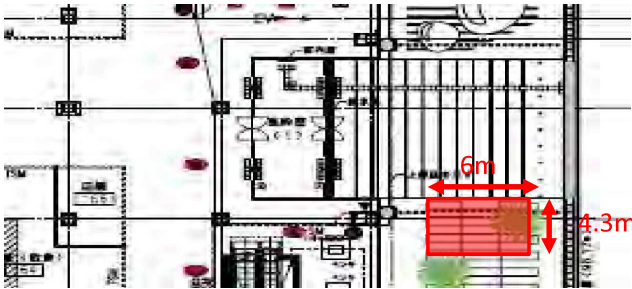

使用可能設備

■使用用途: 物販催事、プロモーション、イベント
■電源: あり ■水道: なし
■車両搬入: 不可 ■LAN: なし

※実施イメージ

3

おとのひろば

■場所	1F おとのひろば
■面積	64.5㎡(15m×4.3m)
■使用料金	イベント:平日10万円/日(税別) 土日祝20万円/日(税別) 物販:売上高×15.0%(税別)
■床耐荷重	—
■使用時間	10:00~21:00 ※施設営業時間に準ずる
■設営撤去	作業時間帯については別途ご相談となります。詳細については事前打ち合わせにより決定します。

使用可能設備

■使用用途: 物販催事、プロモーション、イベント
■電源: あり ■水道: なし
■車両搬入: 不可 ■LAN: あり

※実施イメージ

南エントランス(屋外)

■場所	1F 南エントランス(屋外)
■面積	25.8㎡(4.3m×6m)
■使用料金	イベント:平日10万円/日(税別) 土日祝20万円/日(税別) 物販:売上高×15.0%(税別)
■床耐荷重	—
■使用時間	10:00~21:00 ※施設営業時間に準ずる
■設営撤去	作業時間帯については別途ご相談となります。詳細については事前打ち合わせにより決定します。