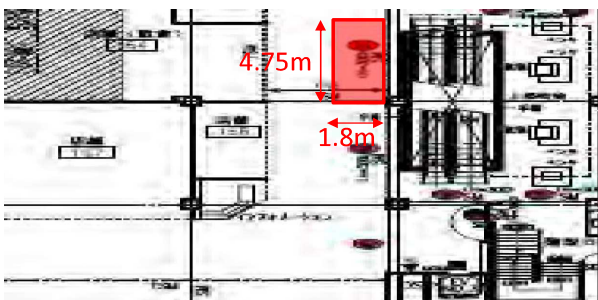

【更新日】2020年6月24日(水)

イベントスペースのご案内

2

1

タリーズ前

■場所	1F タリーズ前
■面積	8.55㎡(4.75m×1.8m)
■使用料金	イベント:平日5万円/日(税別) 土日祝10万円/日(税別) 物販:売上高×15.0%(税別)
■床耐荷重	—
■使用時間	10:00~21:00 ※施設営業時間に準ずる
■設営撤去	作業時間帯については別途ご相談となります。詳細については事前打ち合わせにより決定します。

使用可能設備

■使用用途	物販催事、プロモーション、イベント
■電源	あり
■水道	なし
■車両搬入	不可
■LAN	あり

※実施イメージ

2

藤崎前

■場所	1F 藤崎前
■面積	8.55㎡(4.75m×1.8m)
■使用料金	イベント:平日5万円/日(税別) 土日祝10万円/日(税別) 物販:売上高×15.0%(税別)
■床耐荷重	—
■使用時間	10:00~21:00 ※施設営業時間に準ずる
■設営撤去	作業時間帯については別途ご相談となります。詳細については事前打ち合わせにより決定します。

使用可能設備

■使用用途: 物販催事、プロモーション、イベント
■電源: あり ■水道: なし
■車両搬入: 不可 ■LAN: なし

※実施イメージ

3

おとのひろば

■場所	1F おとのひろば
■面積	64.5㎡(15m×4.3m)
■使用料金	イベント:平日10万円/日(税別) 土日祝20万円/日(税別) 物販:売上高×15.0%(税別)
■床耐荷重	—
■使用時間	10:00~21:00 ※施設営業時間に準ずる
■設営撤去	作業時間帯については別途ご相談となります。詳細については事前打ち合わせにより決定します。

使用可能設備

■使用用途: 物販催事、プロモーション、イベント
■電源: あり ■水道: なし
■車両搬入: 不可 ■LAN: あり

※実施イメージ

南エントランス(屋外)

■場所	1F 南エントランス(屋外)
■面積	25.8㎡(4.3m×6m)
■使用料金	イベント:平日10万円/日(税別) 土日祝20万円/日(税別) 物販:売上高×15.0%(税別)
■床耐荷重	—
■使用時間	10:00~21:00 ※施設営業時間に準ずる
■設営撤去	作業時間帯については別途ご相談となります。詳細については事前打ち合わせにより決定します。