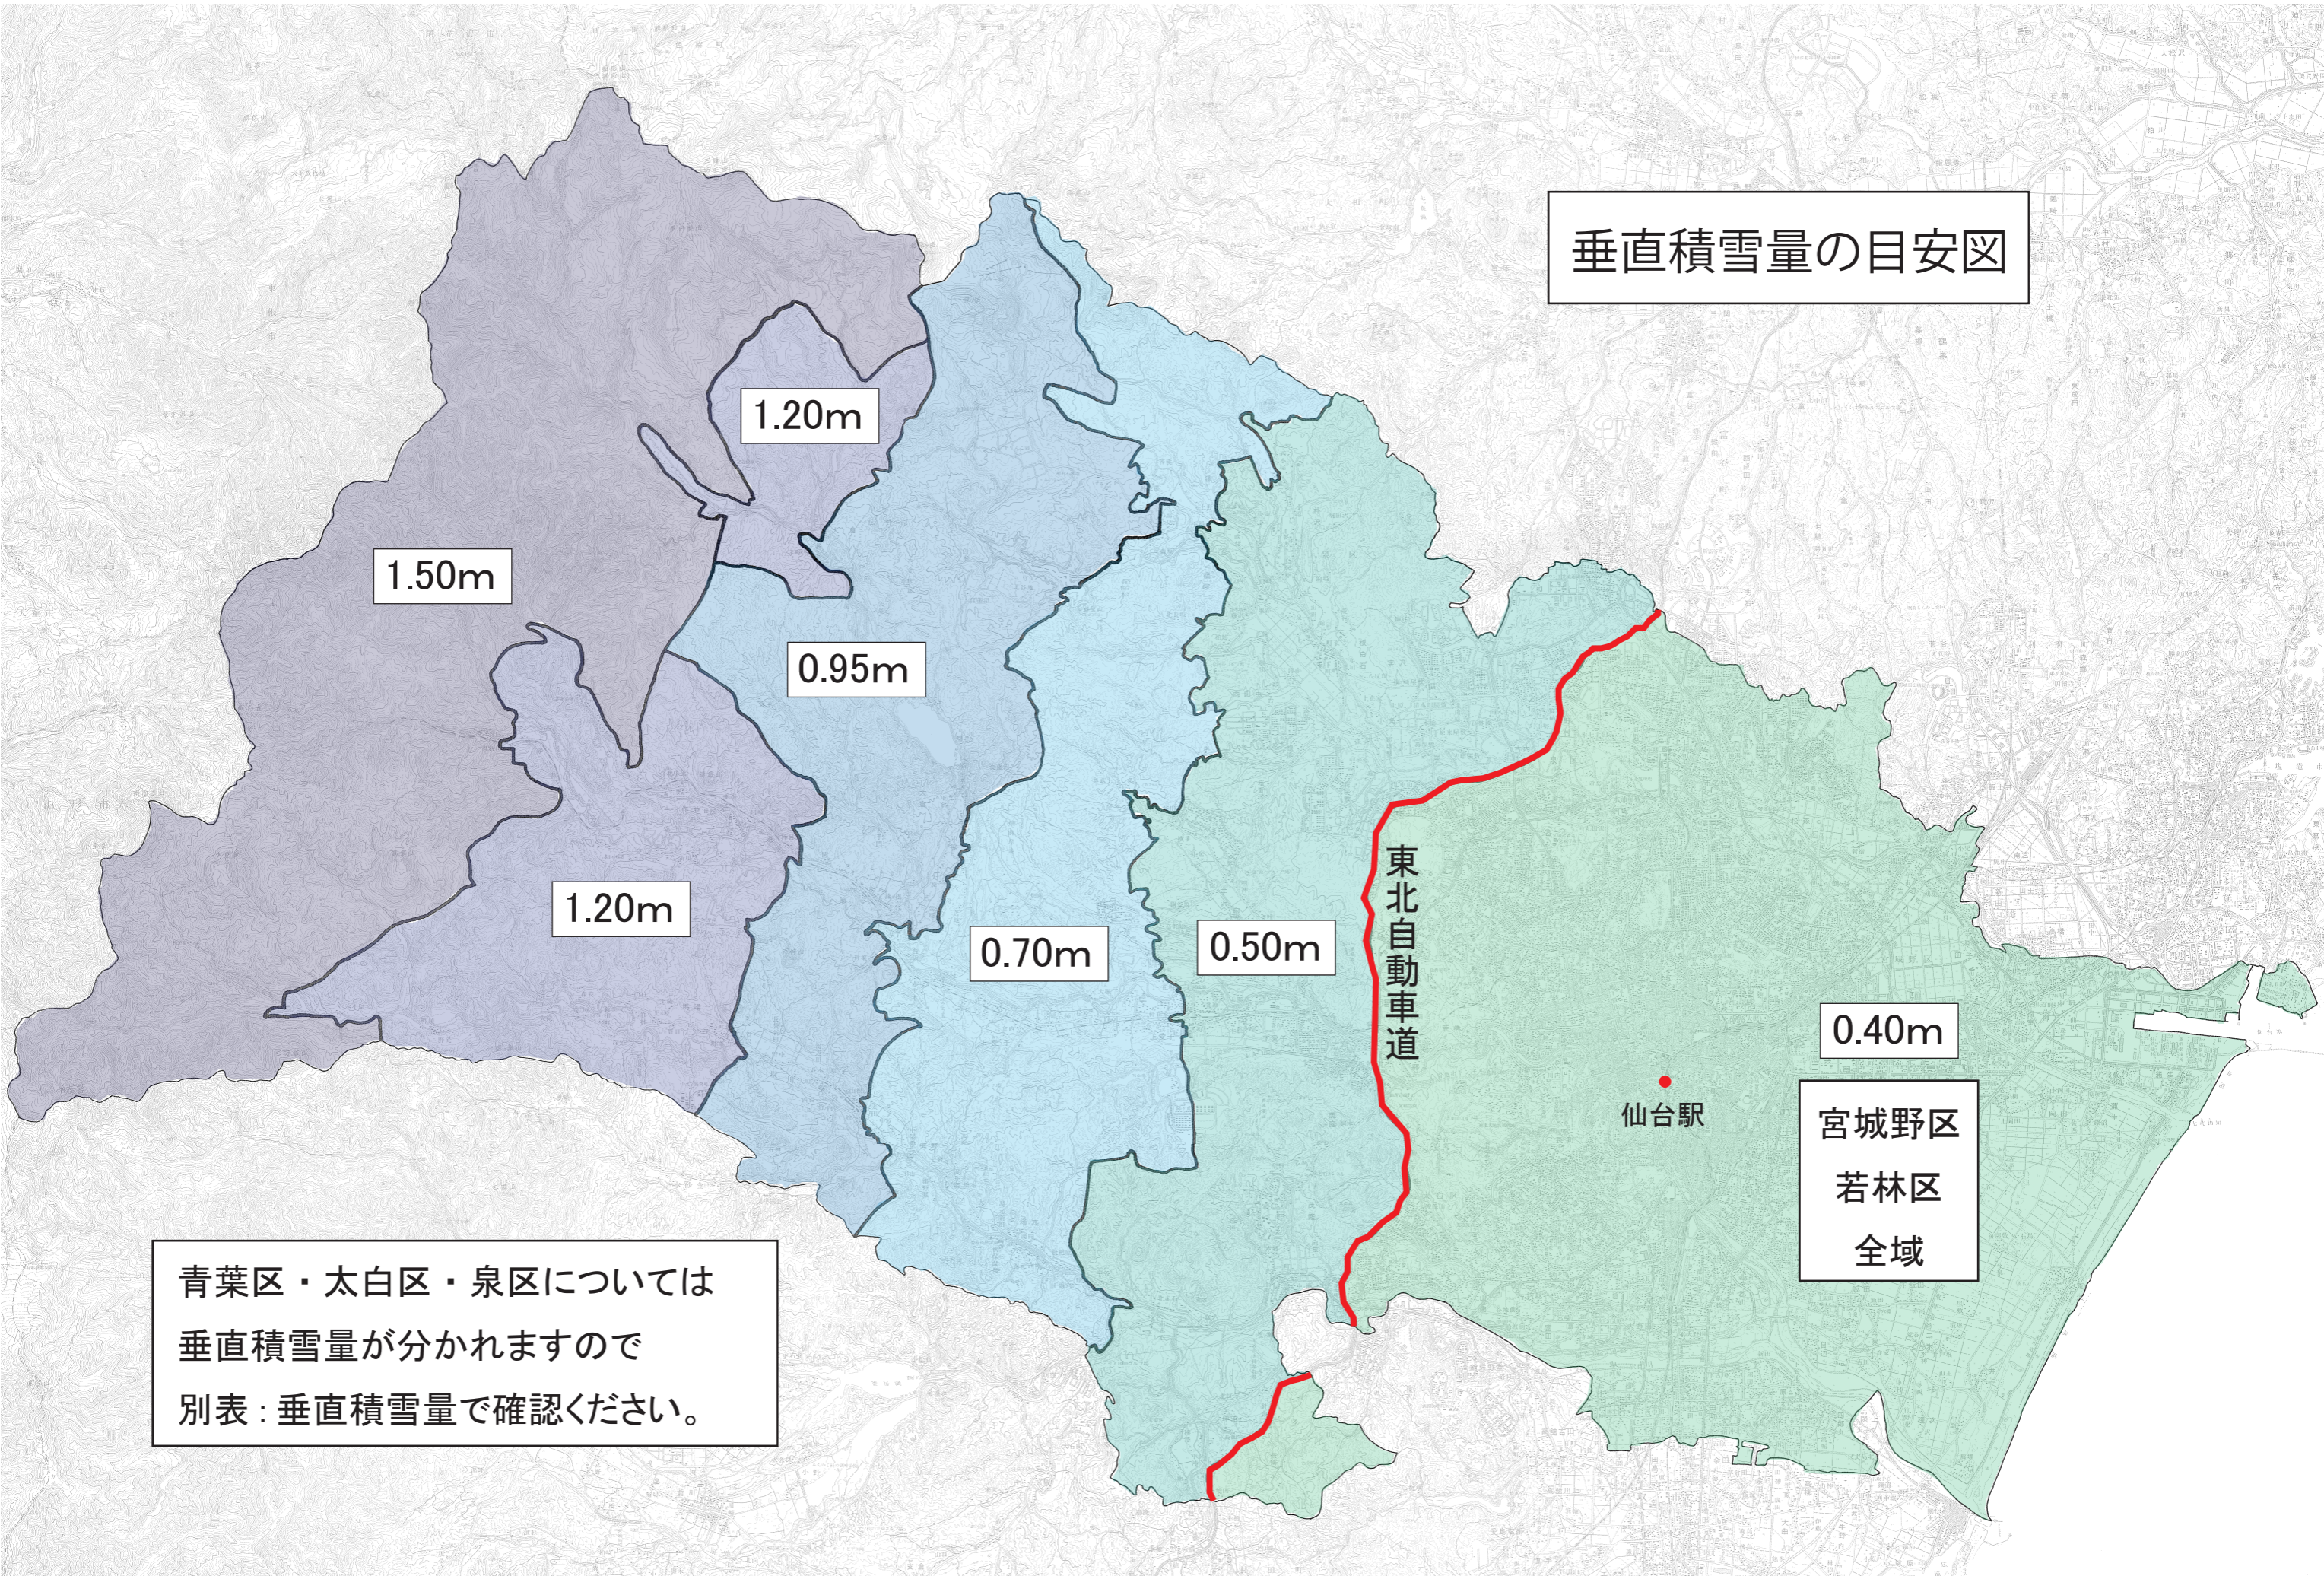

垂直積雪量の目安図

青葉区・太白区・泉区については
垂直積雪量が分かりますので
別表：垂直積雪量で確認ください。

東北自動車道

仙台駅

宮城野区
若林区
全域