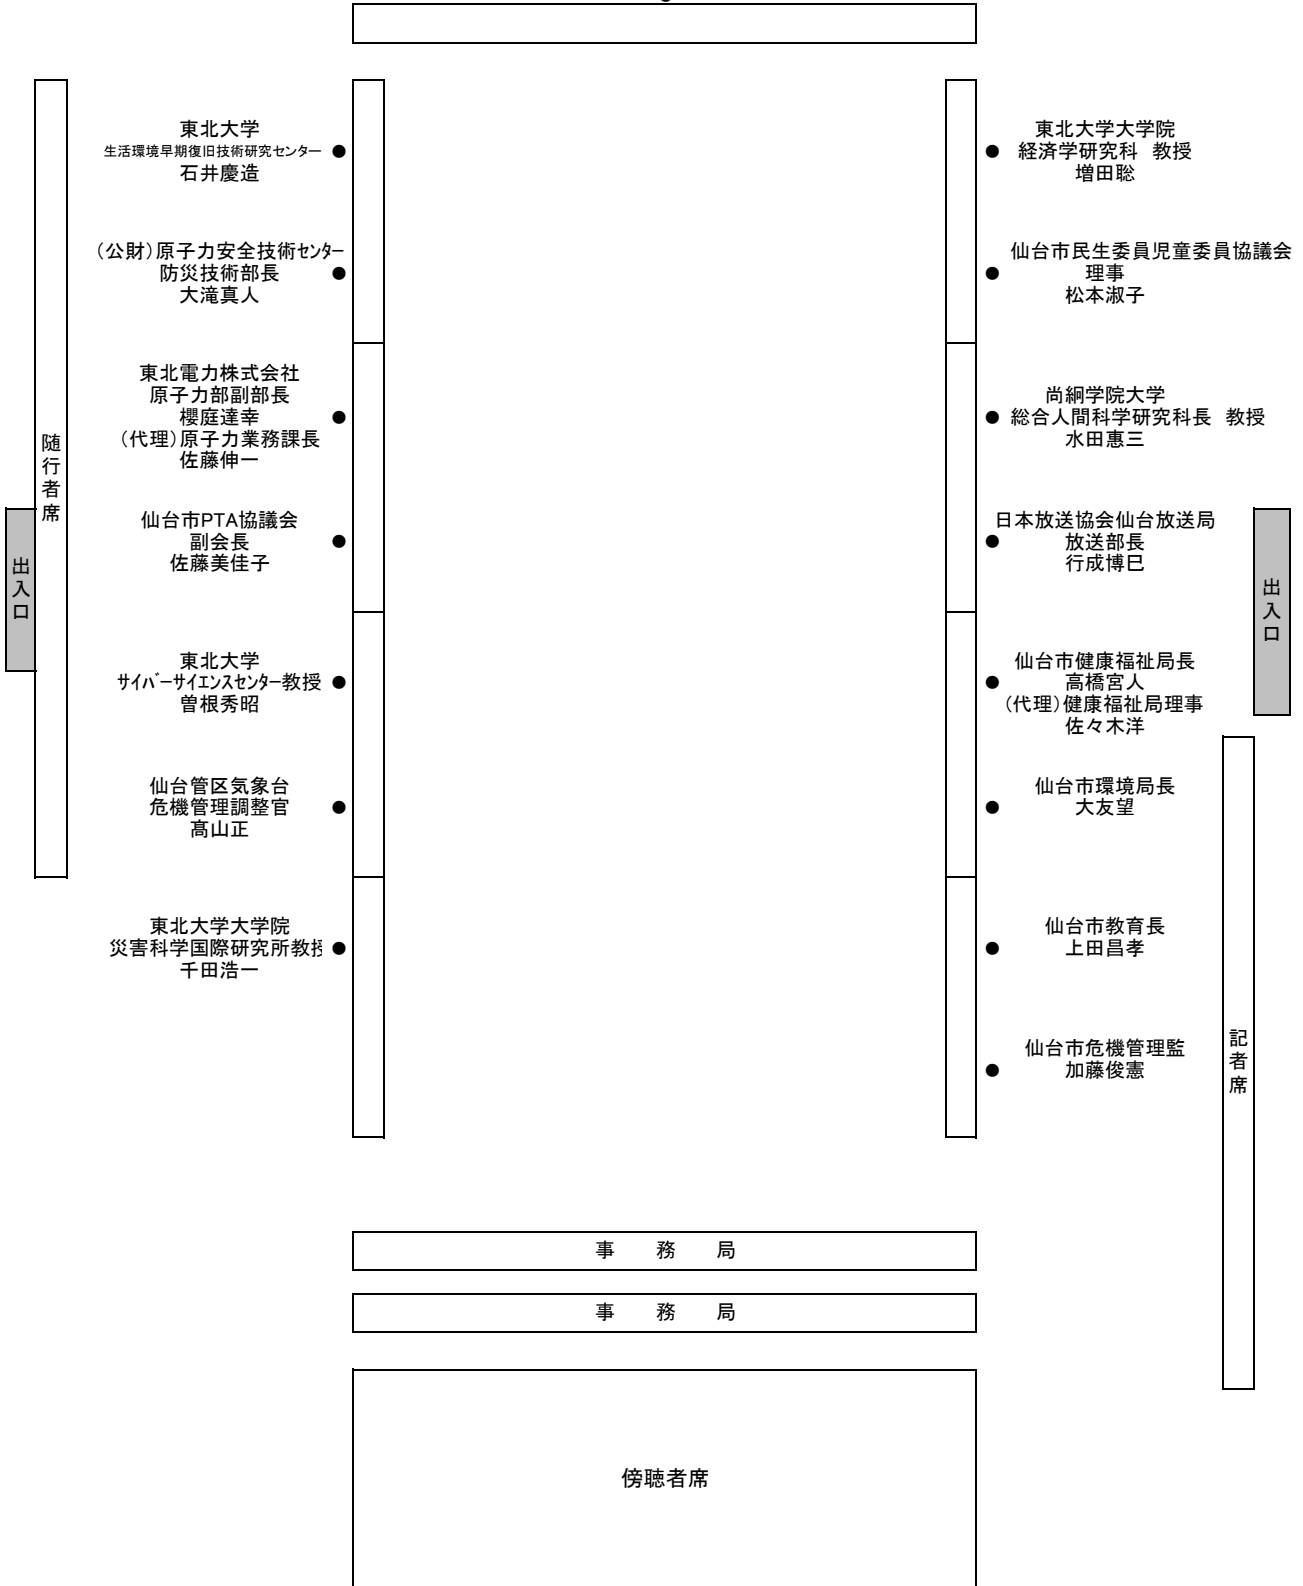

【 座 席 表 】

原子力防災部会長
 仙台市副市長
 藤本章

随行者席

出入口

- 東北大学
生活環境早期復旧技術研究センター
石井慶造
- (公財)原子力安全技術センター
防災技術部長
大滝真人
- 東北電力株式会社
原子力部副部長
櫻庭達幸
(代理)原子力業務課長
佐藤伸一
- 仙台市PTA協議会
副会長
佐藤美佳子
- 東北大学
サイバーサイエンスセンター教授
曾根秀昭
- 仙台管区気象台
危機管理調整官
高山正
- 東北大学大学院
災害科学国際研究所教授
千田浩一