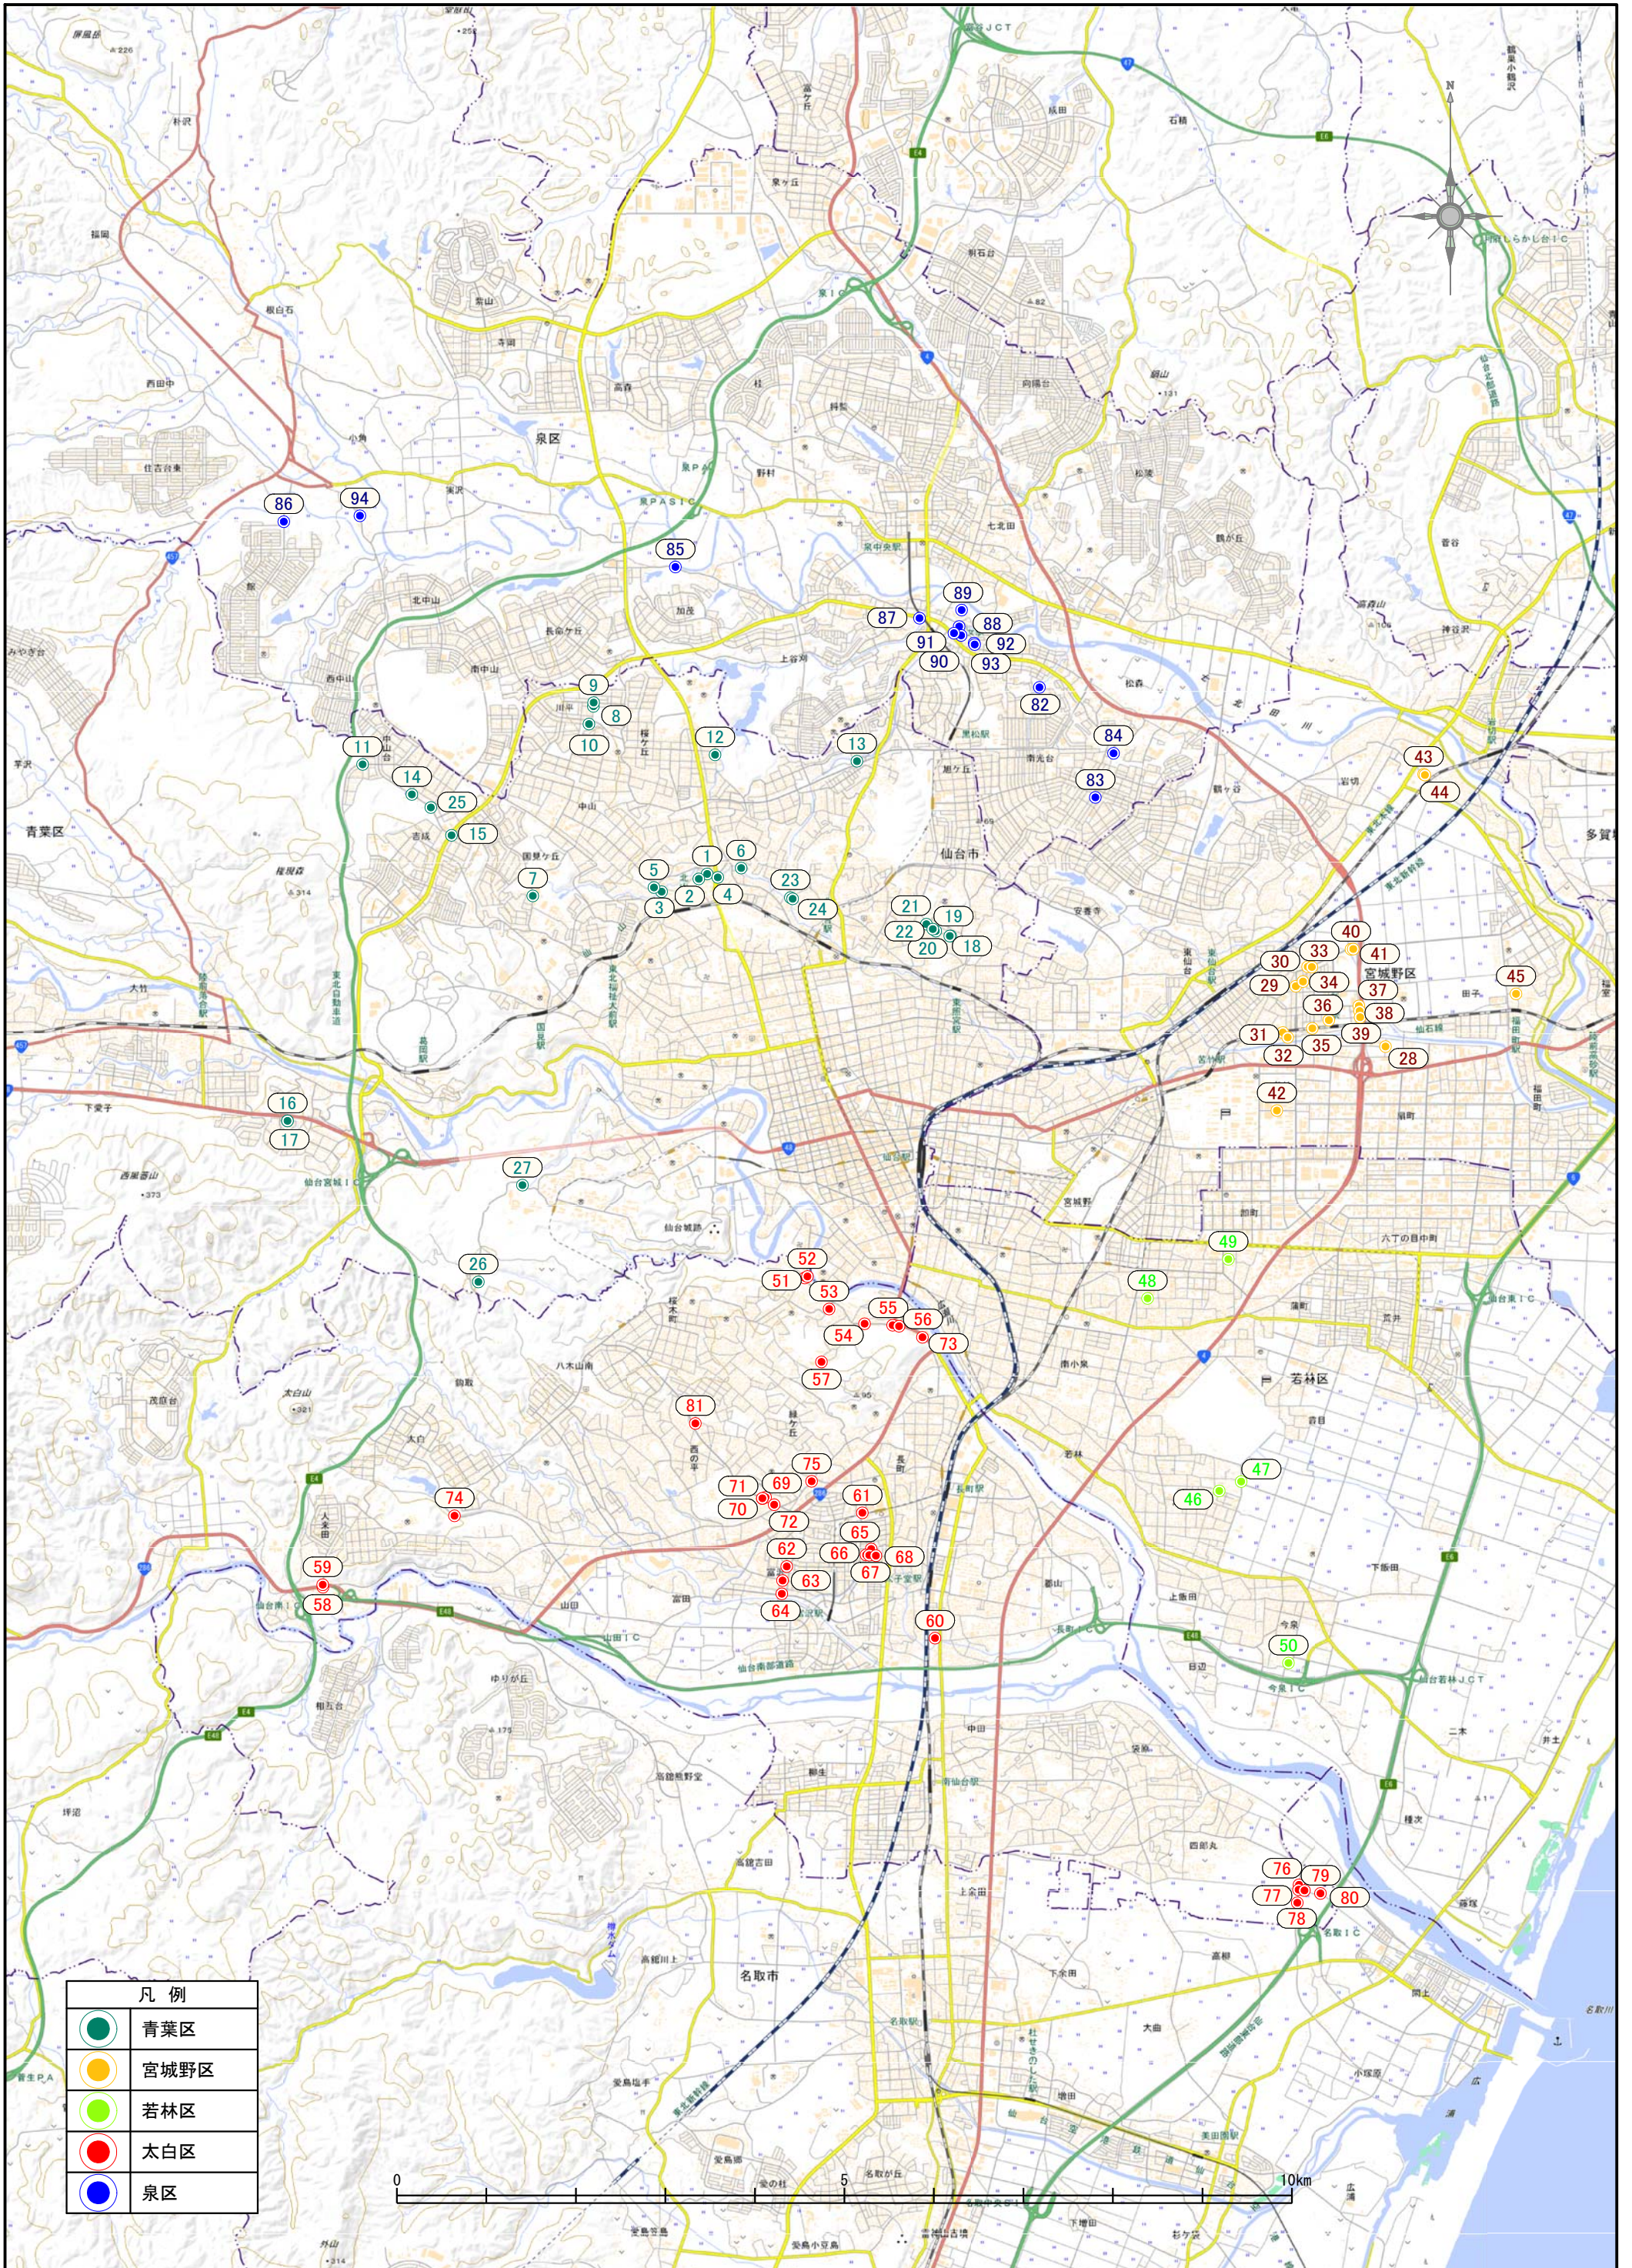

仙台市下水道 緊急避難管 設置箇所図

凡例	
●	青葉区
●	宮城野区
●	若林区
●	太白区
●	泉区

「国土地理院の電子地形図(タイル)に箇所を追記して掲載」